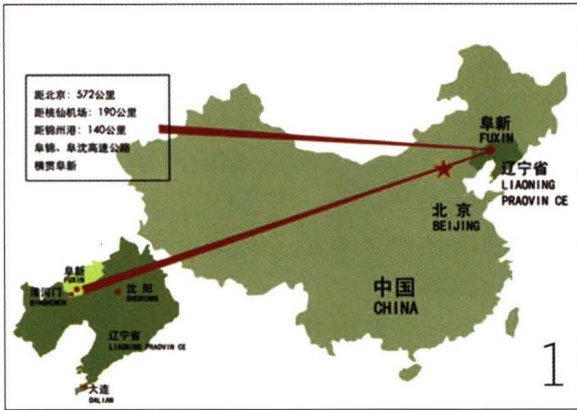

深严细实依法治矿方
现代化高产高效文明

温家宝春节走访慰问

2003年1月31日至2月1日，时任中共中央政治局常委、国务院副总理温家宝专程来到艾友煤矿看望春节期间工作在生产一线的采煤工人，慰问困难职工，与大家一起度过了除夕夜和正月初一。

区领导走访慰问老领导及困难群众

2012年，时任市长齐继慧到清河门区国有工矿棚户区视察

区位优势

清河门区位于阜新市西南部，距阜新市中心直线距离25.18公里，距锦州海港115公里，距沈阳桃仙国际机场190公里。新义铁路、阜锦高速公路、阜锦疏港公路、小小线贯穿境内。

辽宁阜新皮革产业开发区位于清河门区，距新义铁路清河门站1公里，距阜锦高速公路清河门出口仅1.5公里。

- 1 地理位置图
- 2 交通区位图
- 3 阜新皮革产业开发区制皮车间