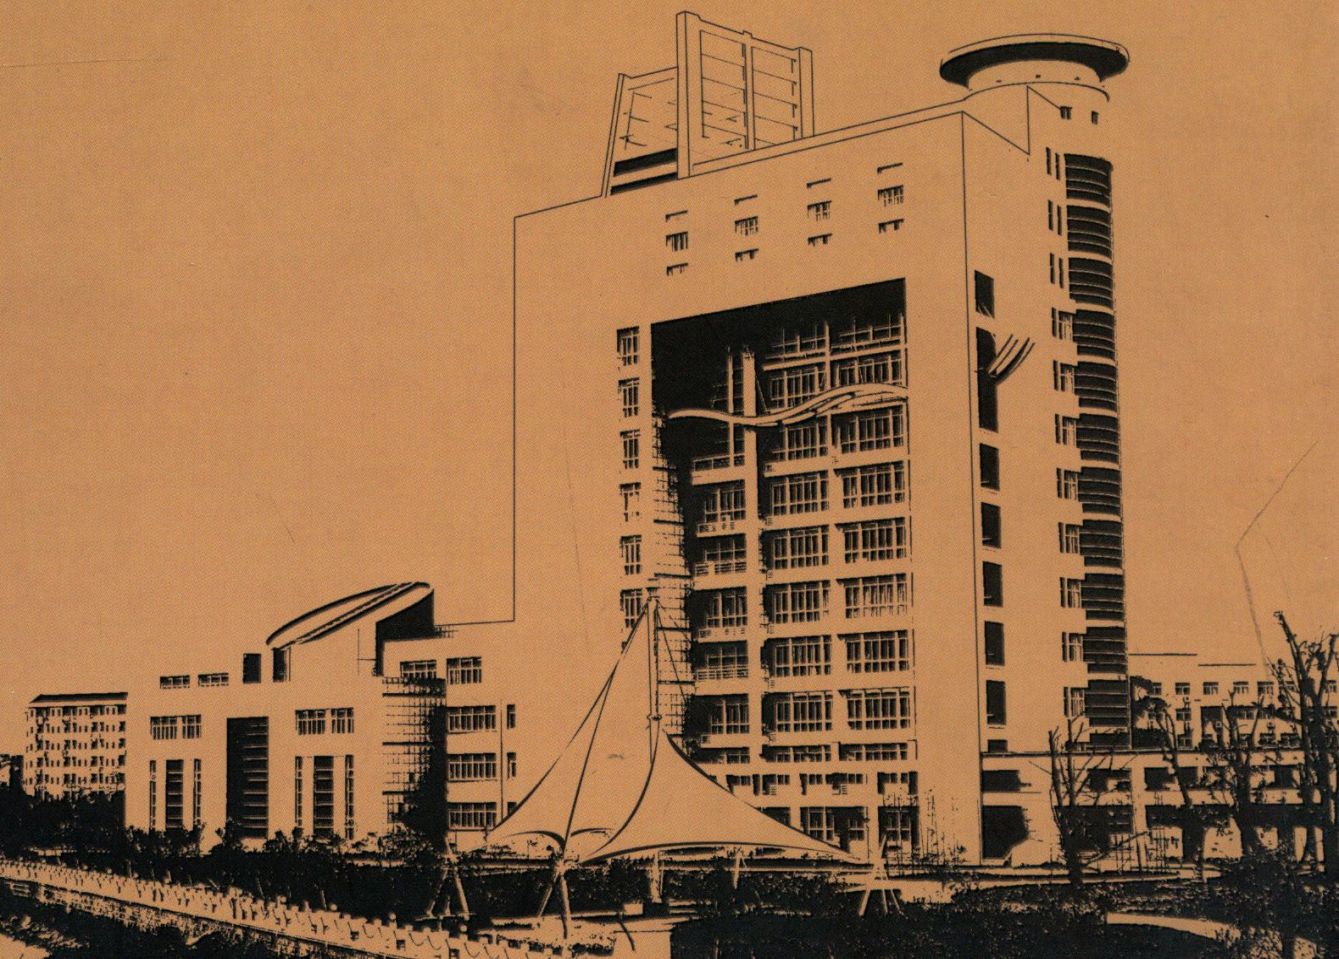

湖州师范学院志

The Annals Of Huzhou Teachers College

1958-2008 1916-2008