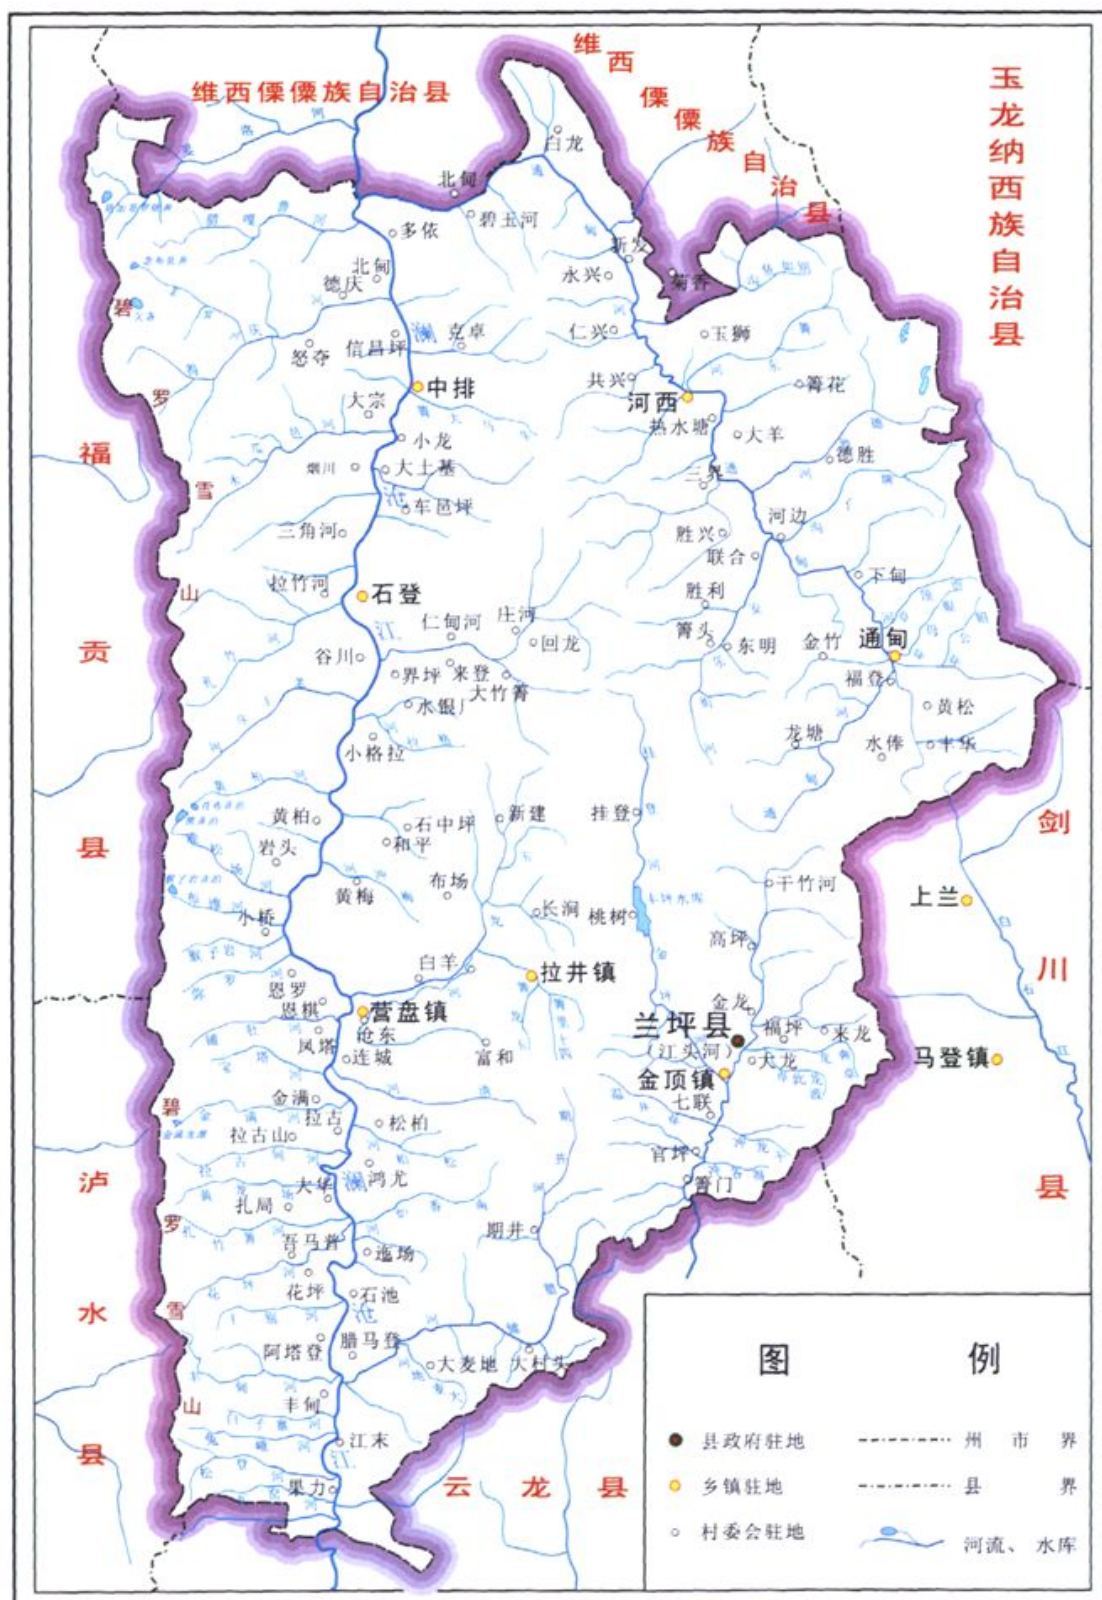

# 兰坪白族普米族自治县水电电源电网现状图

丰富的水资源

▲奔腾的澜沧江

▲沉睡万年的老王庄河

▶瀑布

碧罗雪山上的高山湖泊

水  
资  
源

清澈的地下水