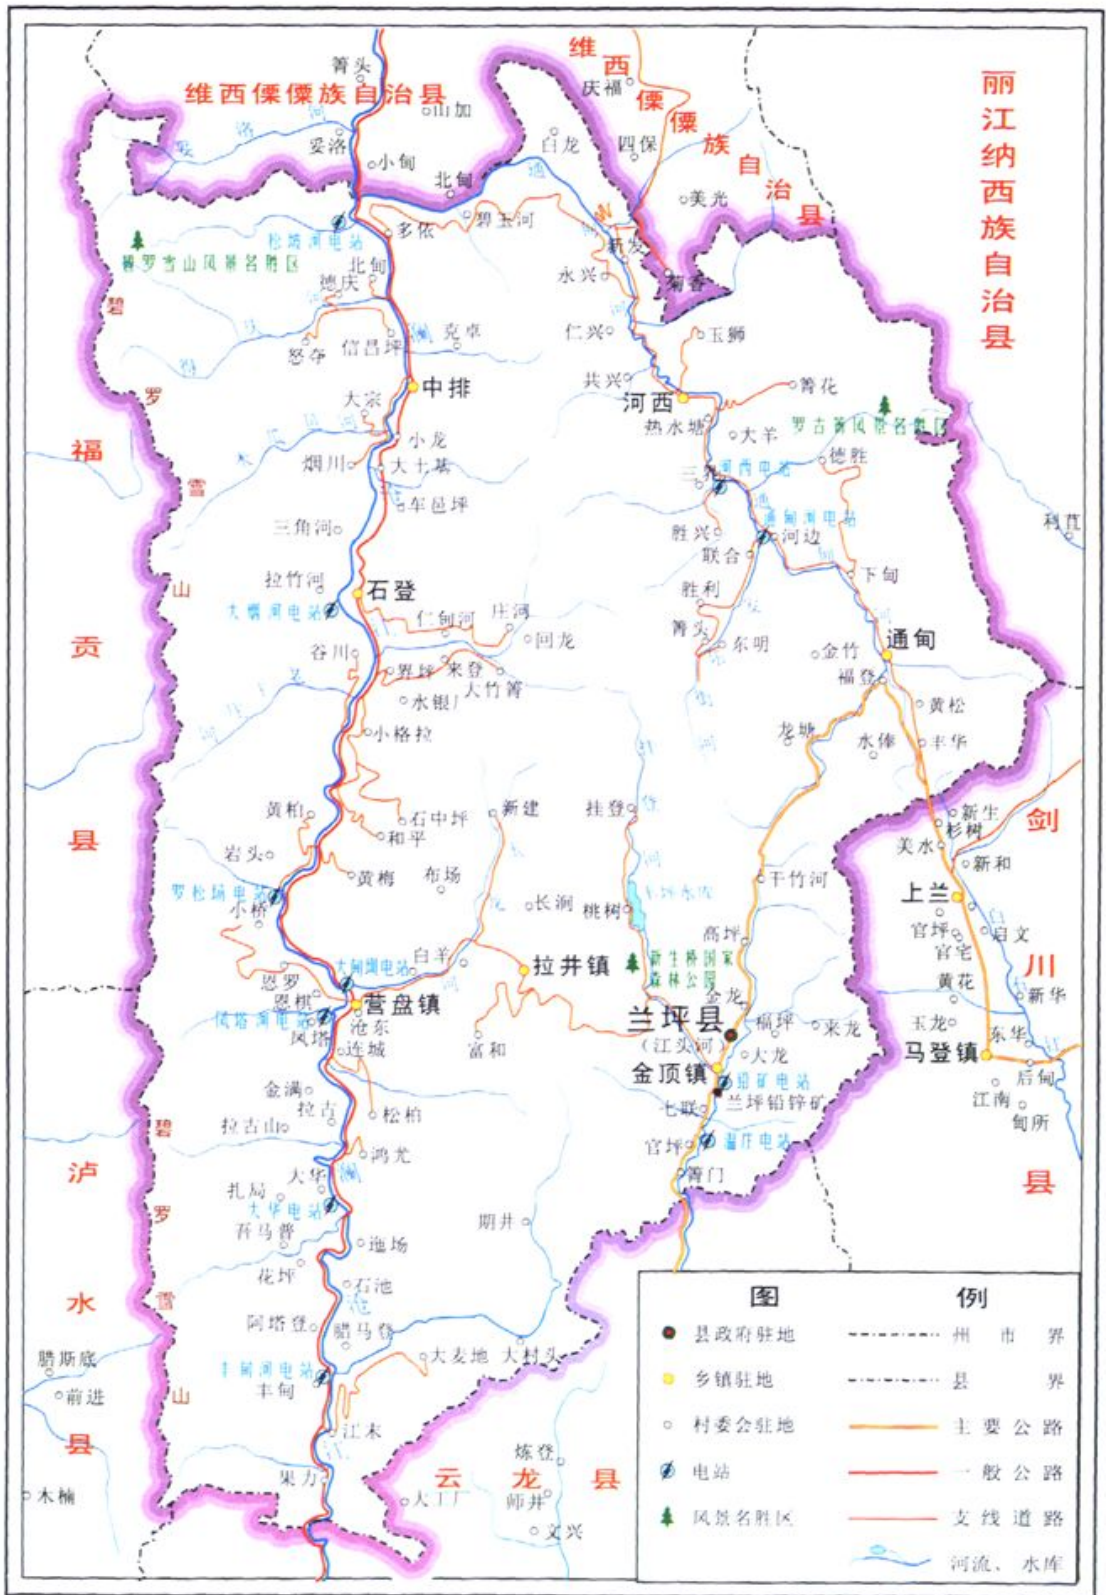

兰坪白族普米族自治县政区图