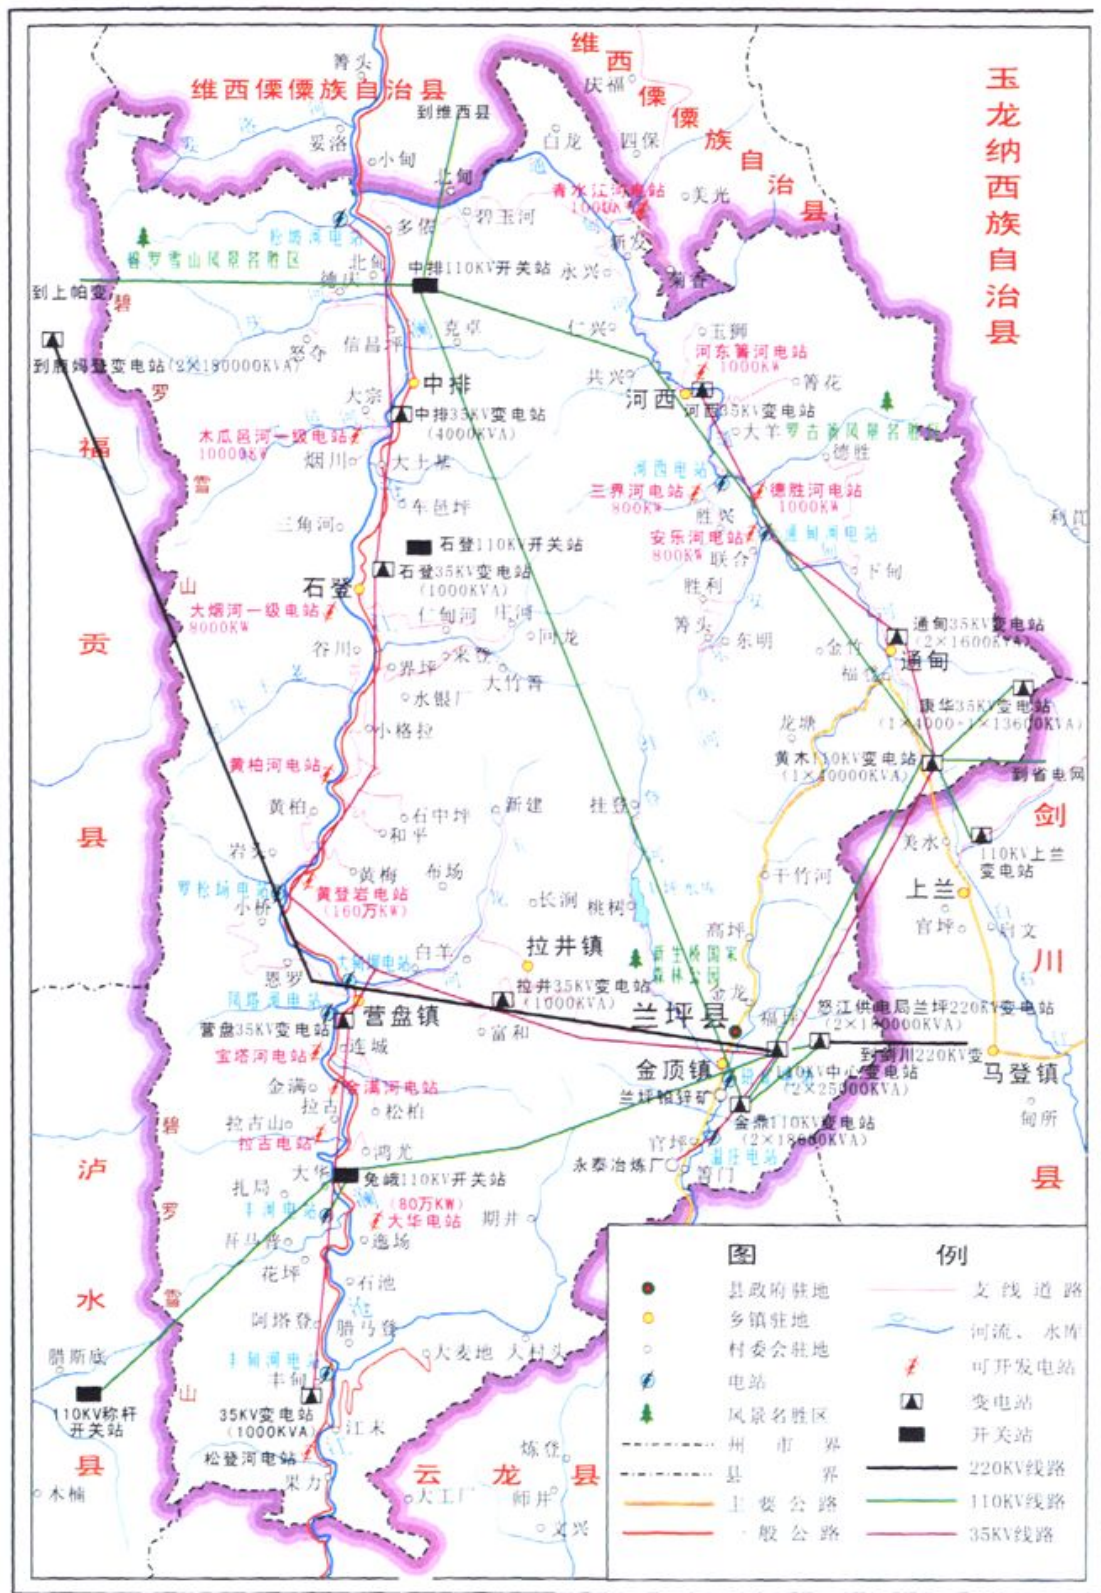

# 兰坪白族普米族自治县水电电源电网现状图

丰富的水资源

▲奔腾的澜沧江

▲沉睡万年的老王庄河

▶瀑布

碧罗雪山上的高山湖泊

水  
资  
源

清澈的地下水