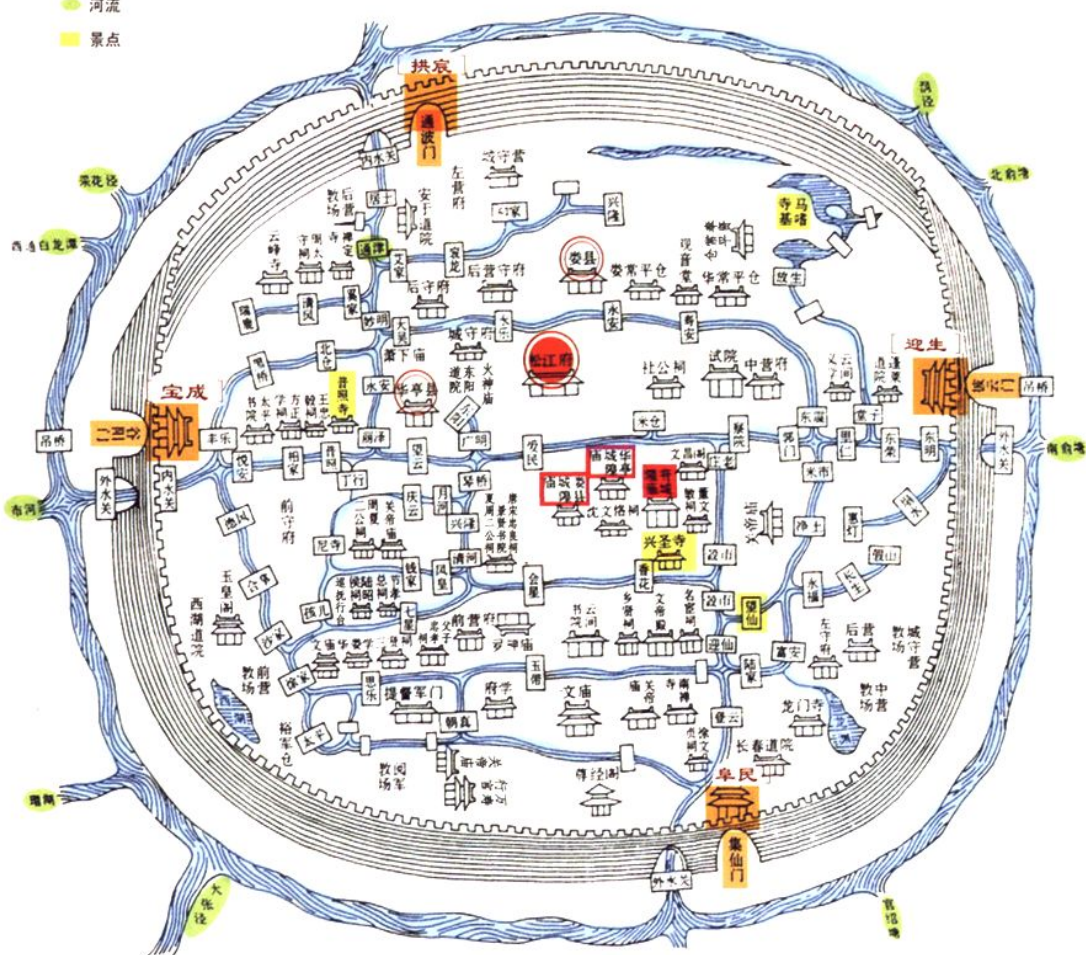

上海市松江区街镇志系列丛书

中山街道志编纂委员会编

中山街道志

上海辞书出版社

中山街道志

主 编 严锡泉

中山街道志编纂委员会编
上海辞书出版社

中山街道行政区划图

(2010年)

松江府城图

(原载清嘉庆《松江府志》)

- 府治
- 府城隍庙
- 县治
- 县城隍庙
- 城门
- 城门楼 ([] 内为加注门楼名)
- 河流
- 景点

中山街道机关办公楼

中山街道党政领导参加街道企业家迎春联谊会

中山街道社区鸟瞰

莱顿小城

青青旅游世界河道

北内路段河道

大江苑旁河道

沪杭高速公路中山街道段

中山东路

中山东路延伸路段

中山工业园区道路

茸梅路