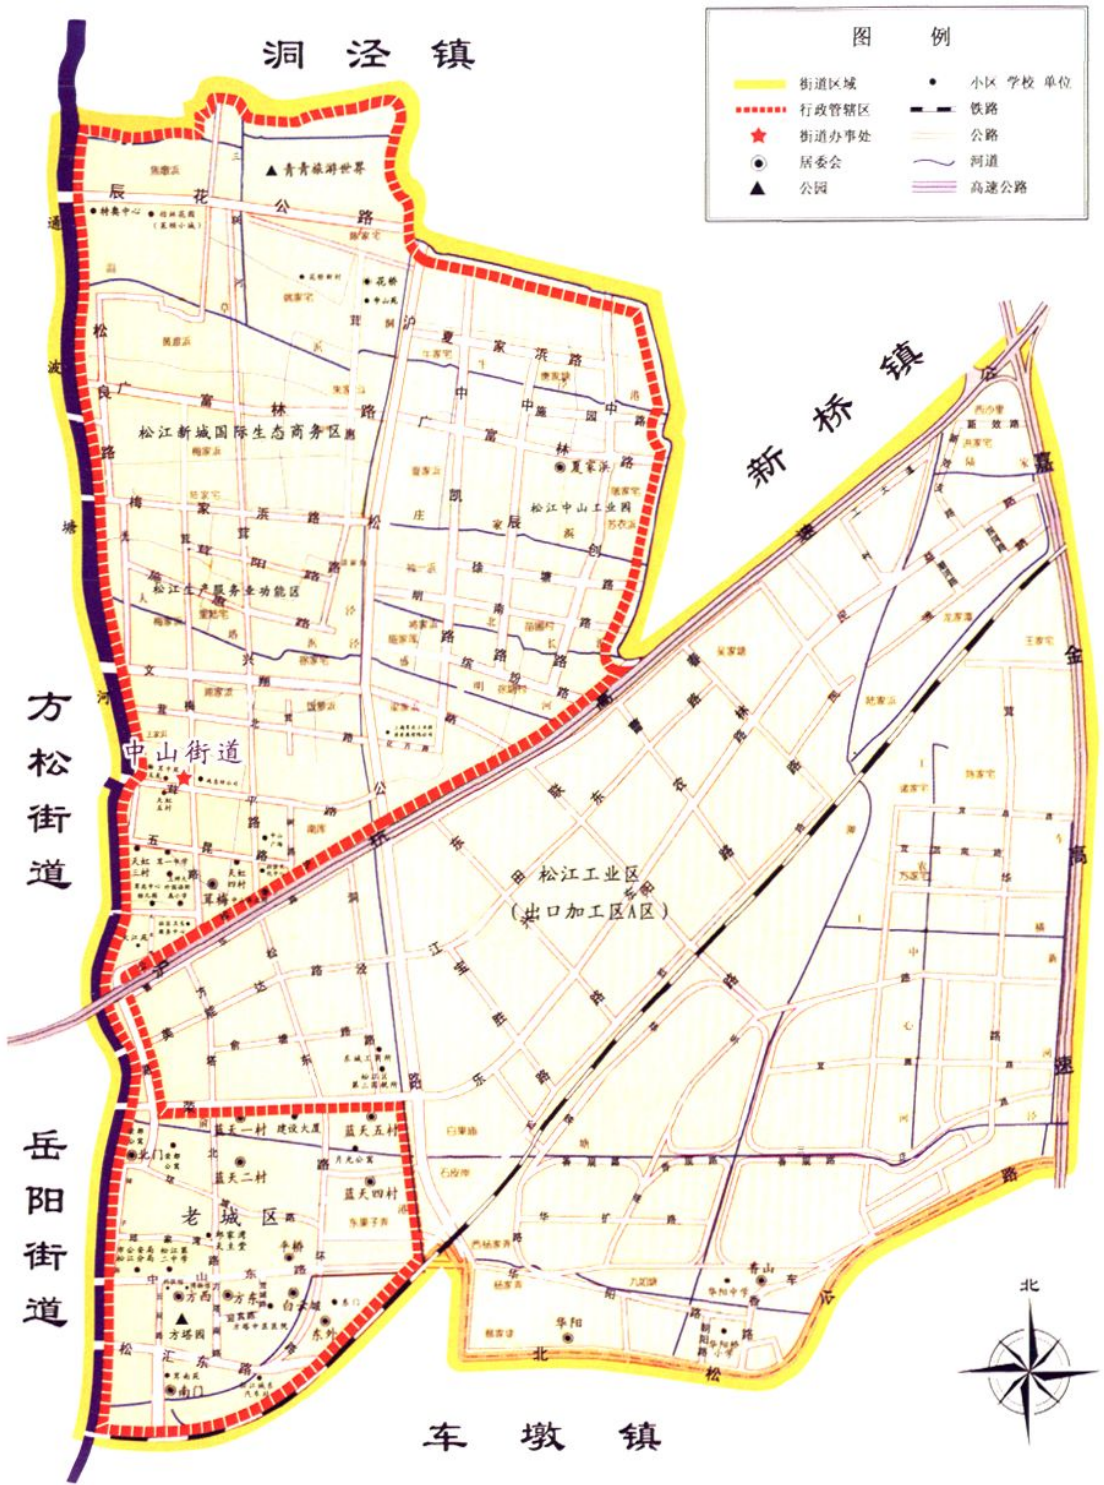

上海市松江区街镇志系列丛书

中山街道志编纂委员会编

中山街道志

上海辞书出版社

中山街道志

主 编 严锡泉

中山街道志编纂委员会编
上海辞书出版社

中山街道行政区划图

(2010年)

松江府城图

(原载清嘉庆《松江府志》)

- 府治
- 府城隍庙
- 县治
- 县城隍庙
- 城门
- 城门楼 ([] 内为加注门楼名)
- 河流
- 景点

中山街道机关办公楼

中山街道党政领导参加街道企业家迎春联谊会

中山街道社区鸟瞰

莱顿小城

清代天妃宫

松东路餐饮文化特色街

大润发大卖场松江店

茸北农贸市场

吴地人家大酒店

农家乐饭店

松江宾馆旁河道

中山小学旁河道

青青旅游世界河道

北内路段河道

大江苑旁河道

沪杭高速公路中山街道段

中山东路

中山东路延伸路段

中山工业园区道路

茸梅路