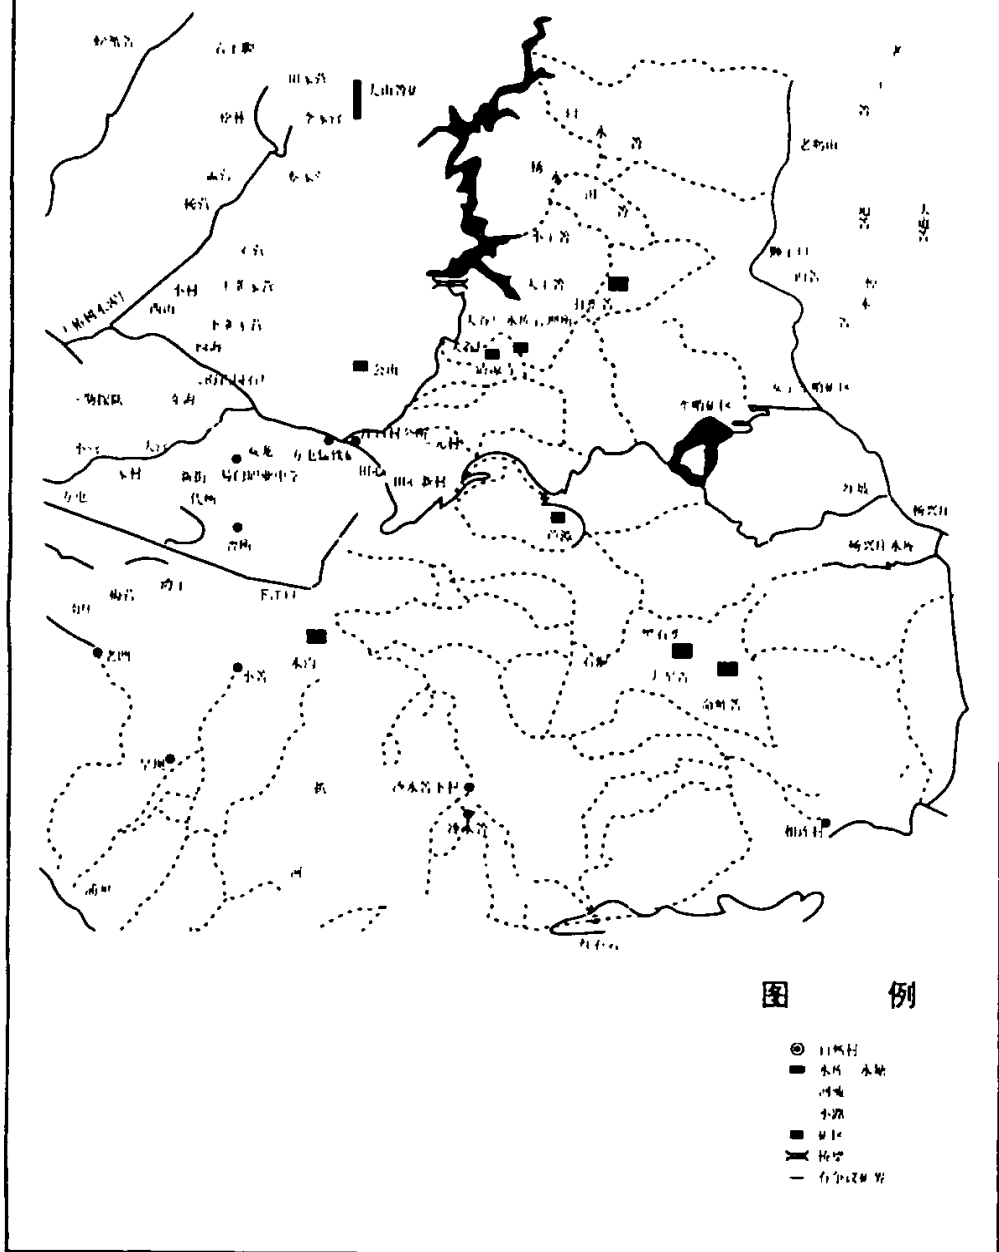

保护与
开发并
重效益
和安全
并举

楊正祥

二〇一〇

易门县县长题词

发展民营企业
振兴地方经济

张和清

2001年7月31日

江口行政区图