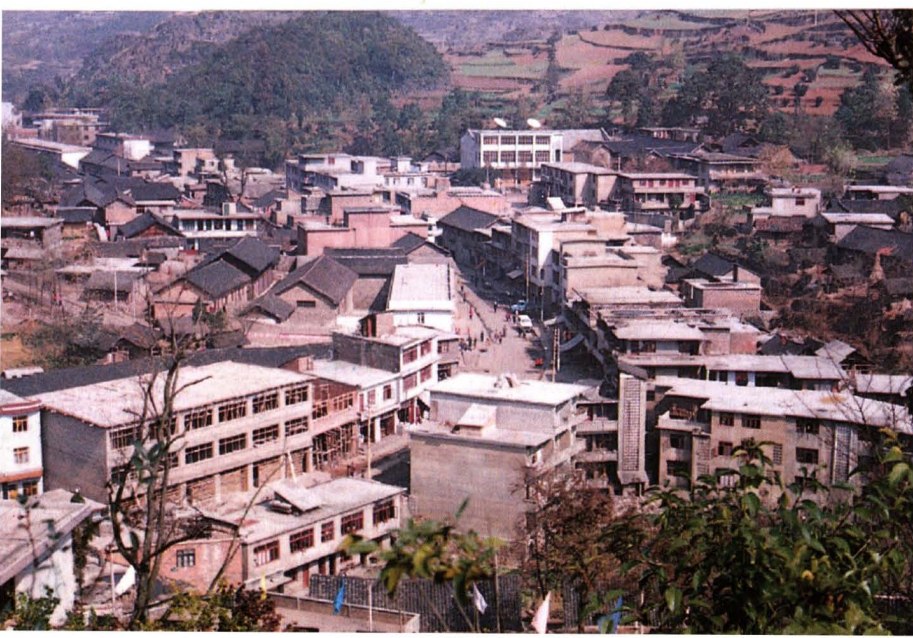

双流镇街道

花力乡全景

上：· 马场镇全景

下：· 十一届三中全会后

农村居民住宅变化

下：县城自来水厂  
左：矿泉水厂

上: 开阳磷矿矿部一角

中: 县五钠厂