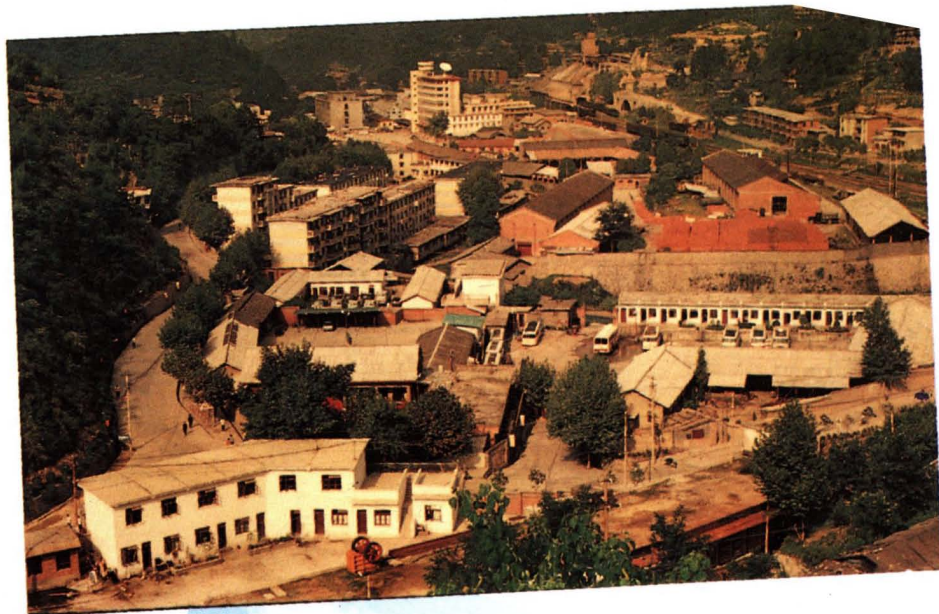

双流镇街道

花力乡全景

上：· 马场镇全景

下：· 十一届三中全会后

农村居民住宅变化

下：县城自来水厂  
左：矿泉水厂

上: 开阳磷矿矿部一角

中: 县五钠厂