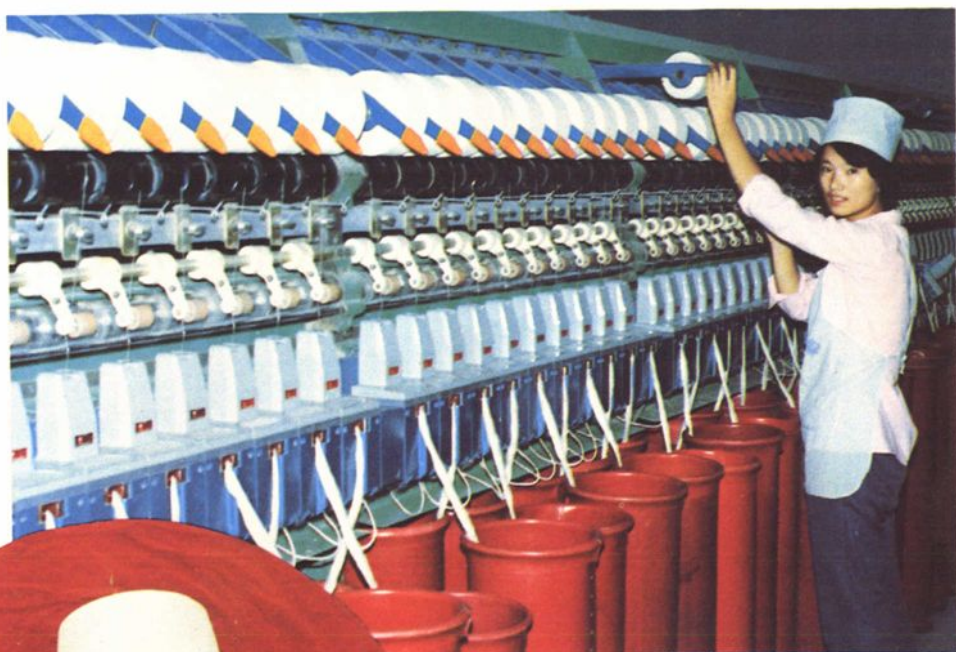

▷ 沛县工业志部分顾问合影

◁ 沛县工业志编纂人员合影

△ 1990年5月沛县计经委全体人员合影

△ 1987年5月省长顾秀莲来我县视察,陪同的有市委、市政府、县委、县政府的领导

△ 沛县棉纺织厂

△ 沛县棉纺织厂气流纺生产车间一角

△ 沛县棉纺织厂 32^S 精梳纱

△ 徐州炭化厂