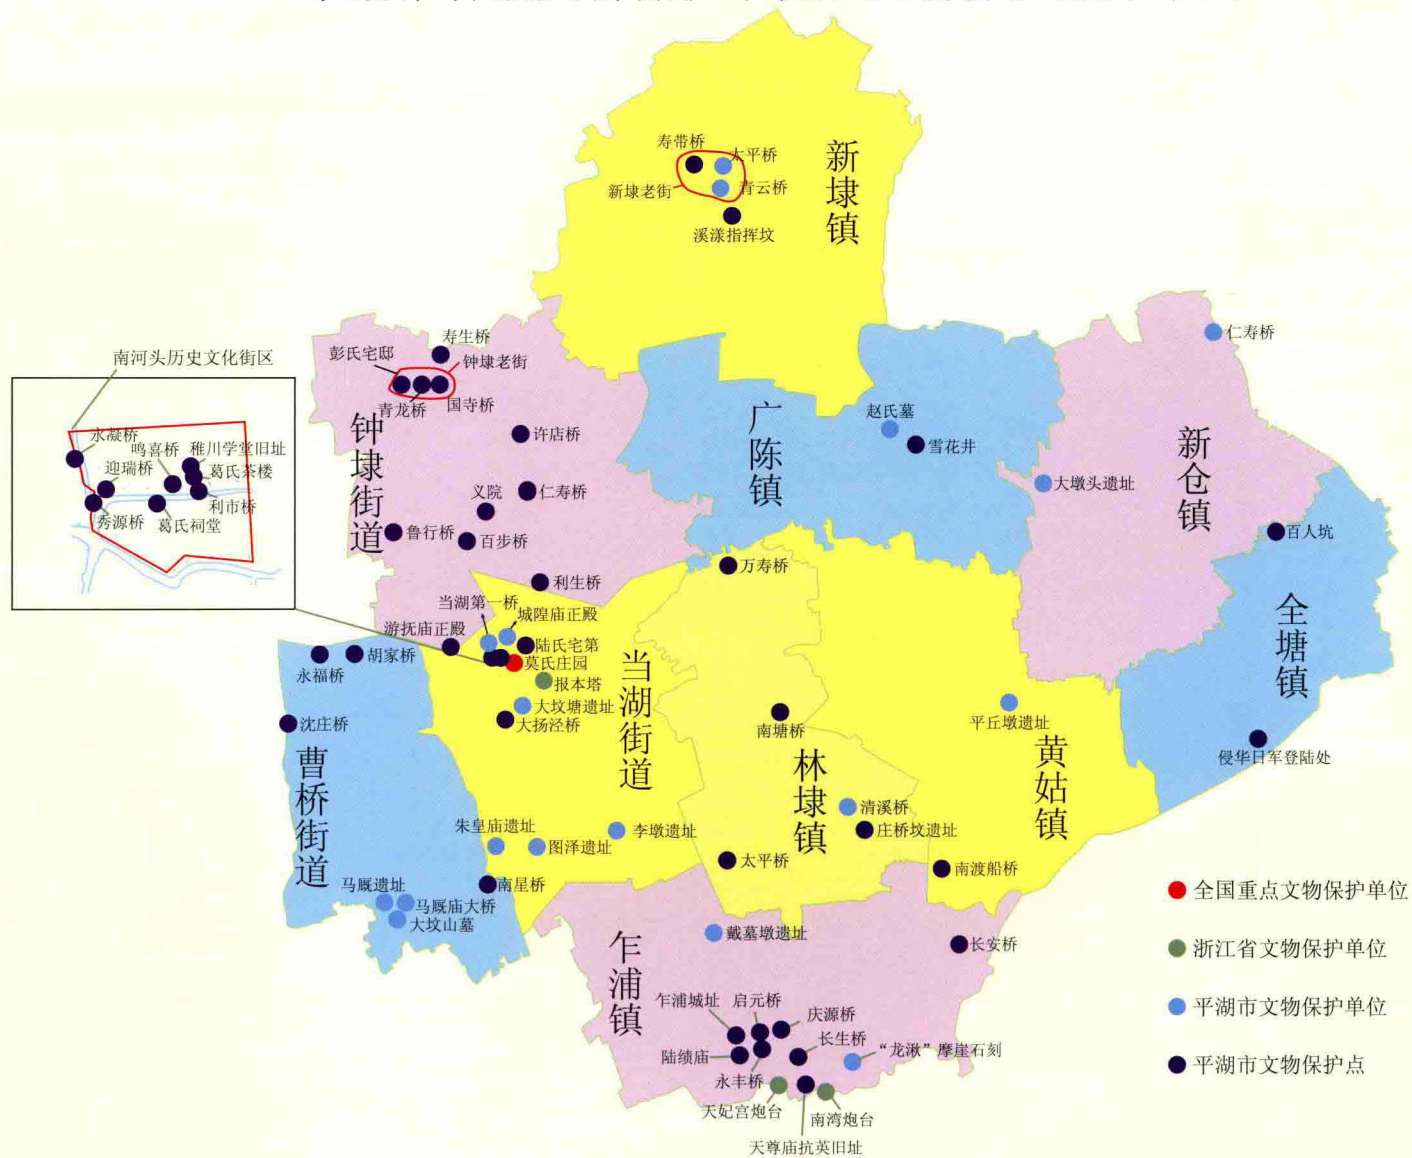

平湖市各级文物保护单位、文物保护点分布图