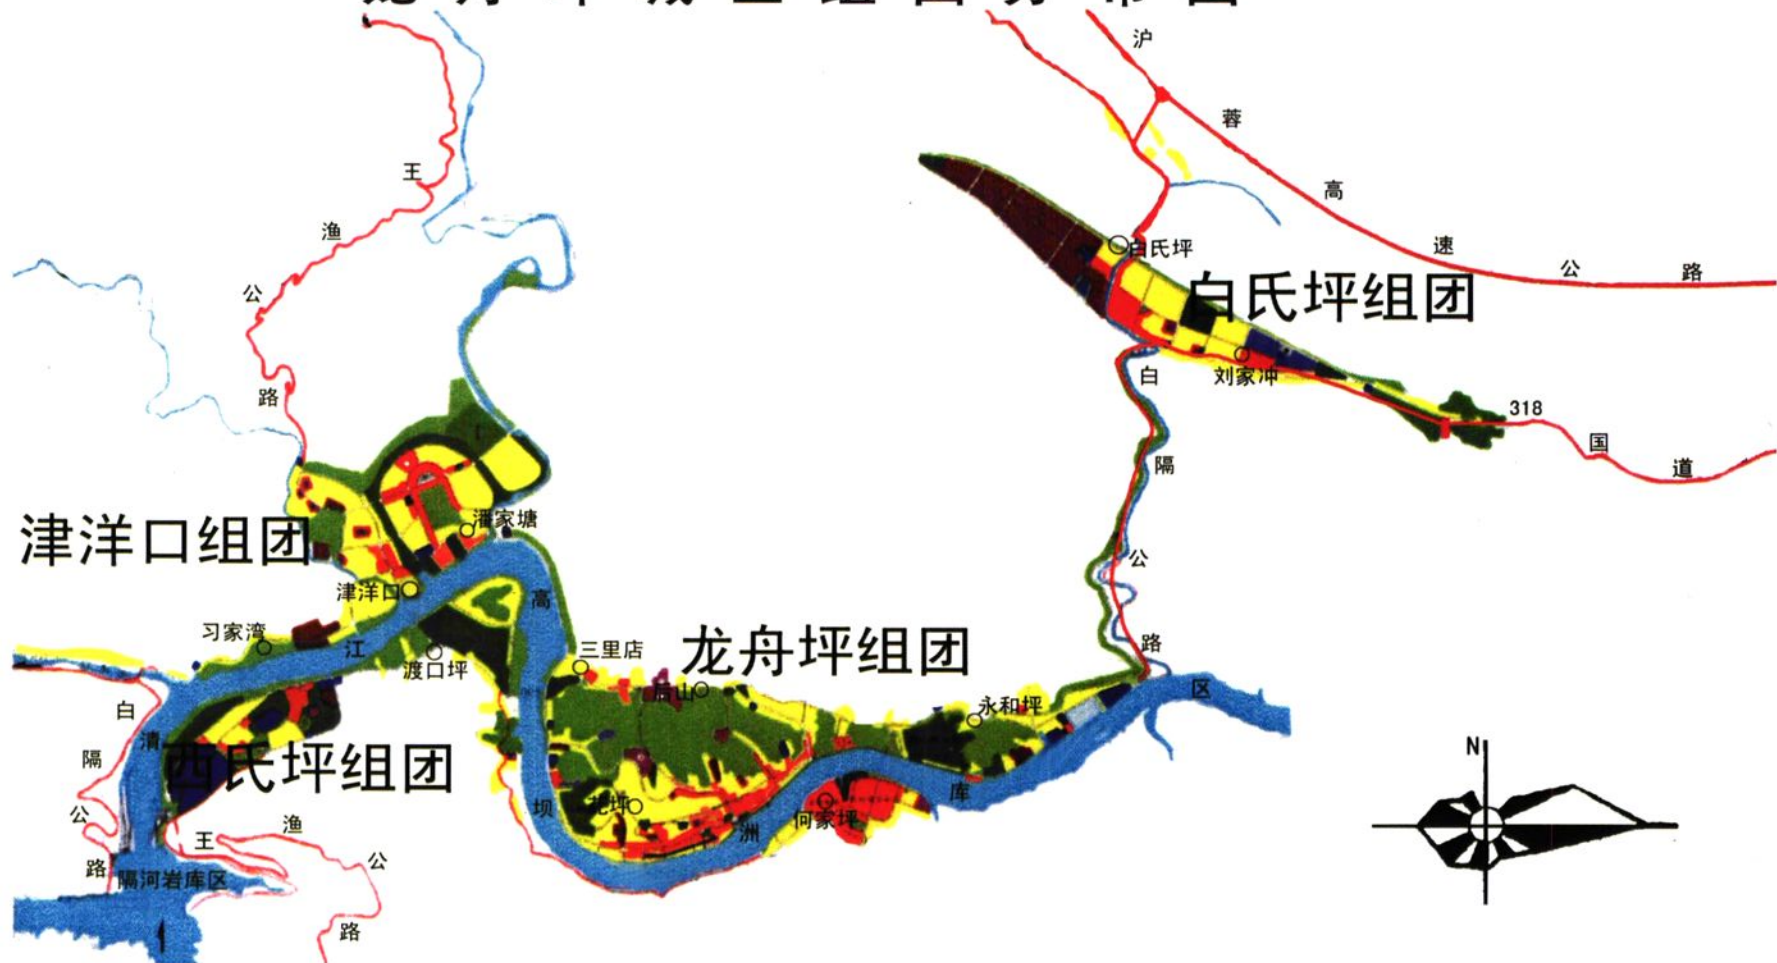

龙舟坪城区组团分布图