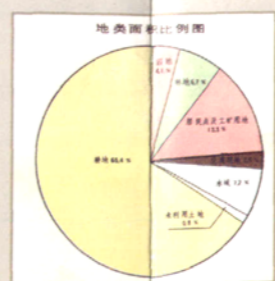

摄 影：阎鹏亮 朱建军 王惠良 朱彦君

校 对：杨 江 杨 菱

依法嚴格管好土
地用經濟手段經營
好土地。

刘晓海

1990.11.19

惜土如金

刘慧生
壬午年冬月

民权县人民政府县长陈星 题词

民权县土地利用现状图

河南省民权县土地管理局编制
一九九〇年五月调绘

局办公大楼全景

全国人大常委会副委员长费孝通（左一）考察民权土地利用现状

全国政协副主席张思卿（左二）在县委书记刘慧生（右一）陪同下视察民权土地开发利用情况

兴修水利 除涝治碱

测量计算 科学用地

退耕还林，防风固沙。县委副书记马富国（左上）带头参加义务植树造林活动。