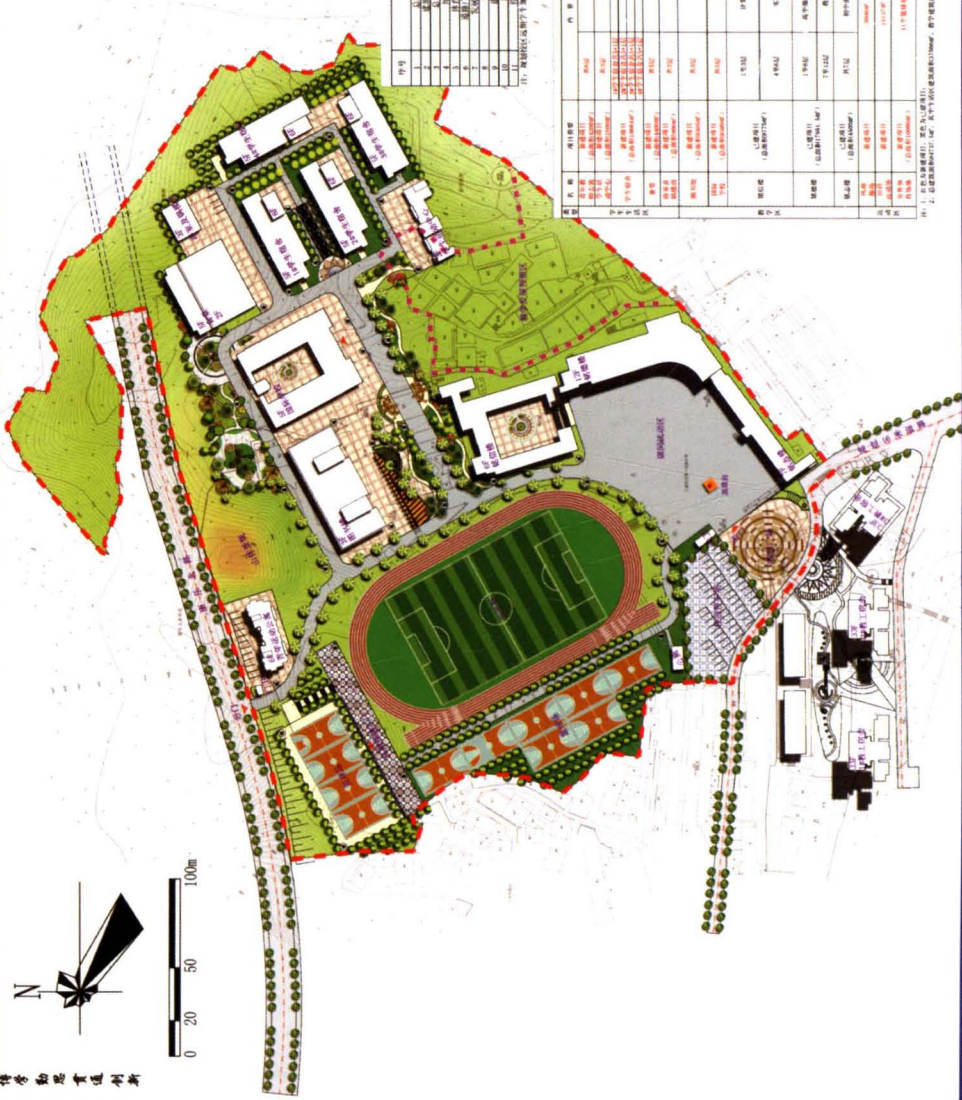

发展蓝图
志在德行
立志正德
明德创新
博学笃思
奋进通新

附表二 项目主要经济技术指标

序号	名称	单位	数量	备注
1	总用地面积	亩	1200.00	
2	总建筑面积	㎡	143234.58	
3	地上总建筑面积	㎡	143234.58	
4	地下总建筑面积	㎡	0.00	
5	容积率	㎡/亩	1.17	
6	建筑密度	%	24.11	
7	绿地率	%	4.83	
8	停车位	个	1726	
9	机动车停车位	个	1726	
10	非机动车停车位	个	0	
11	绿化率	%	13.56	
12	绿化率	%	13.56	
13	绿化率	%	13.56	
14	绿化率	%	13.56	
15	绿化率	%	13.56	
16	绿化率	%	13.56	
17	绿化率	%	13.56	
18	绿化率	%	13.56	
19	绿化率	%	13.56	
20	绿化率	%	13.56	