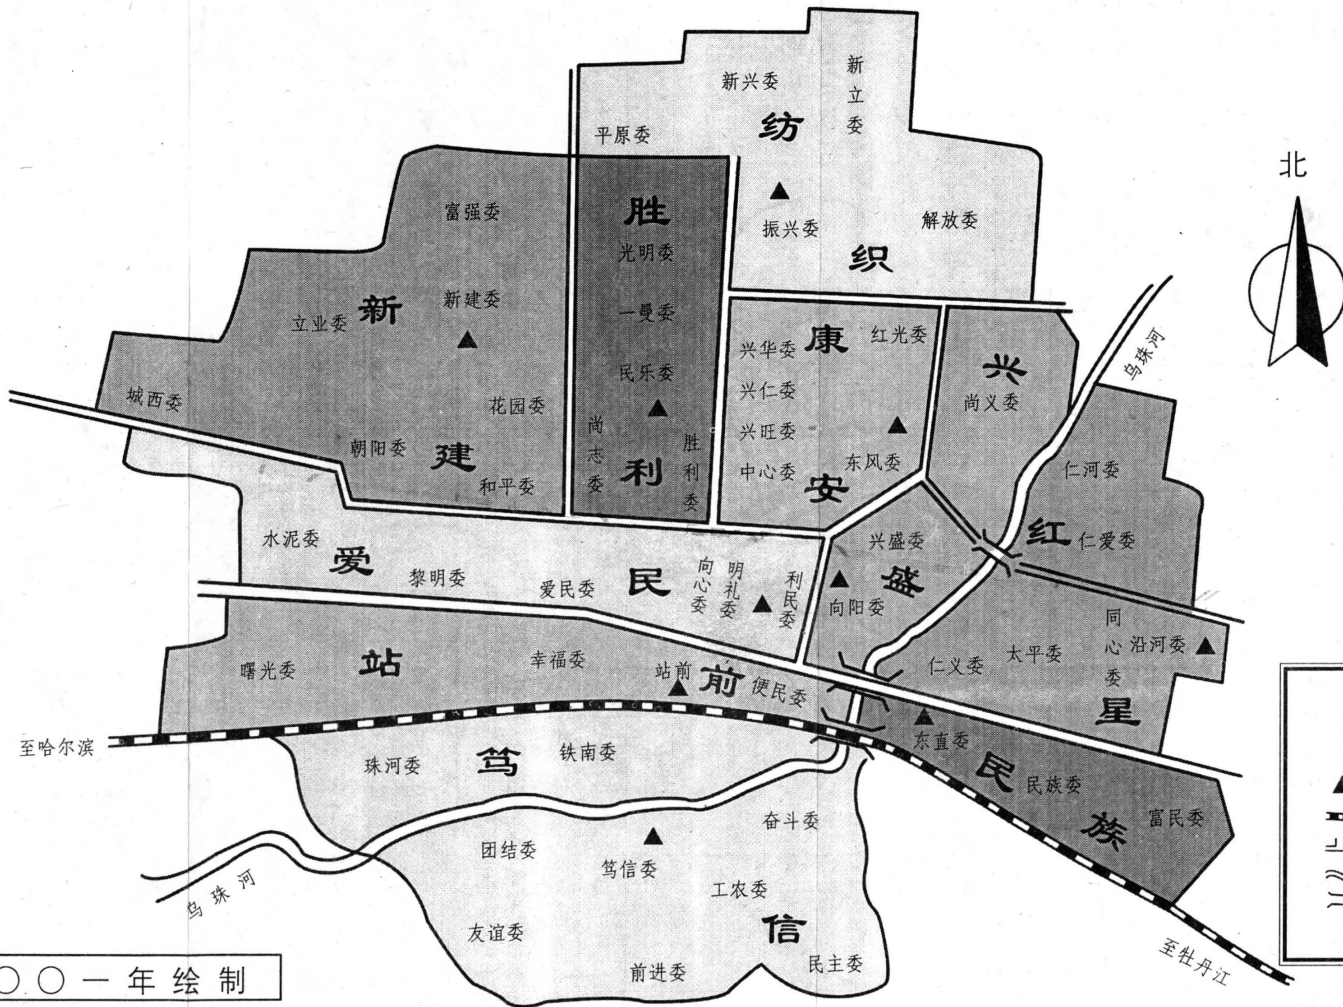

河东乡

元宝镇

亮河镇

林口

五常

乌吉密乡

尚志镇

马延乡

黑龙江省

哈尔滨市

尚志

牡丹江

市

珍珠山乡

石头河子镇

海林

牡丹江

林口

市

省内定位图

二〇〇一年绘制

图例

- ★ 尚志市政府驻地暨尚志镇政府驻地
- 镇政府驻地
- 乡政府驻地
- 铁路
- 301国道

尚志镇社区示意图

北

图例

- ▲ 社区办公室
- +— 铁路
- 主要街道
- ~ 河流
- 桥梁

二〇〇一年绘制

目 录

序.....	1
凡 例.....	2
概 述.....	1
大事记.....	7

第一篇 行政区划

第一章 尚志市（县）级.....	21
第一节 历史沿革.....	21
第二节 地理位置.....	23
第二章 乡镇区划.....	23
第一节 建国前.....	24
第二节 建国后.....	33
第三节 统一调整.....	39
第三章 乡镇概况.....	45
尚志镇.....	45
一面坡镇.....	46
苇河镇.....	47
亚布力镇.....	47
帽儿山镇.....	48