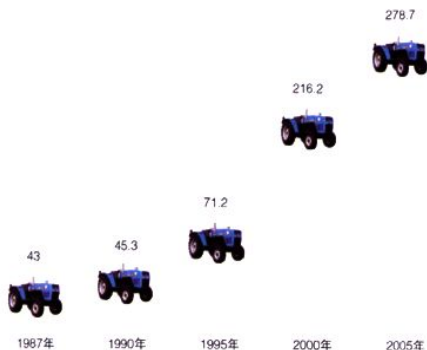

改革开放

农机总动力（万千瓦）