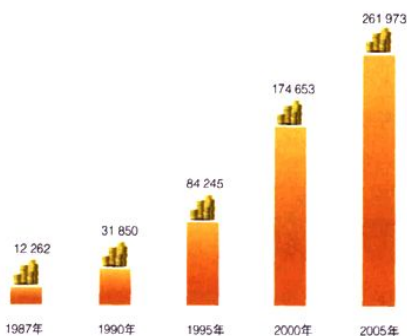

城乡居民储蓄存款余额（万元）