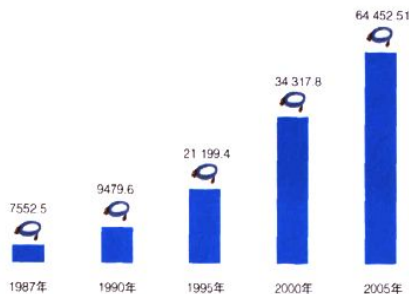

2010年4月29日，赵县安济广场竣工开放暨安济宝鼎揭幕仪式。

赵州桥

柏林禪寺

梨乡花海

赵州古韵（张玉芬、王伟）

县内生产总值（万元）

全社会用电量（万 kwh）

改革开放