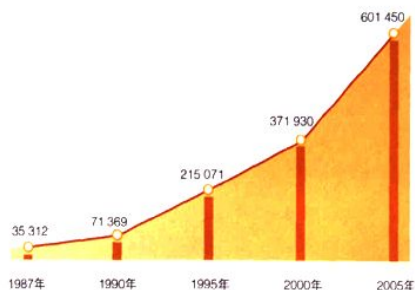

2010年4月29日，赵县安济广场竣工开放暨安济宝鼎揭幕仪式。

赵州桥

柏林禪寺

梨乡花海

赵州古韵（张玉芬、王伟）

县内生产总值（万元）

全社会用电量（万 kwh）

改革开放