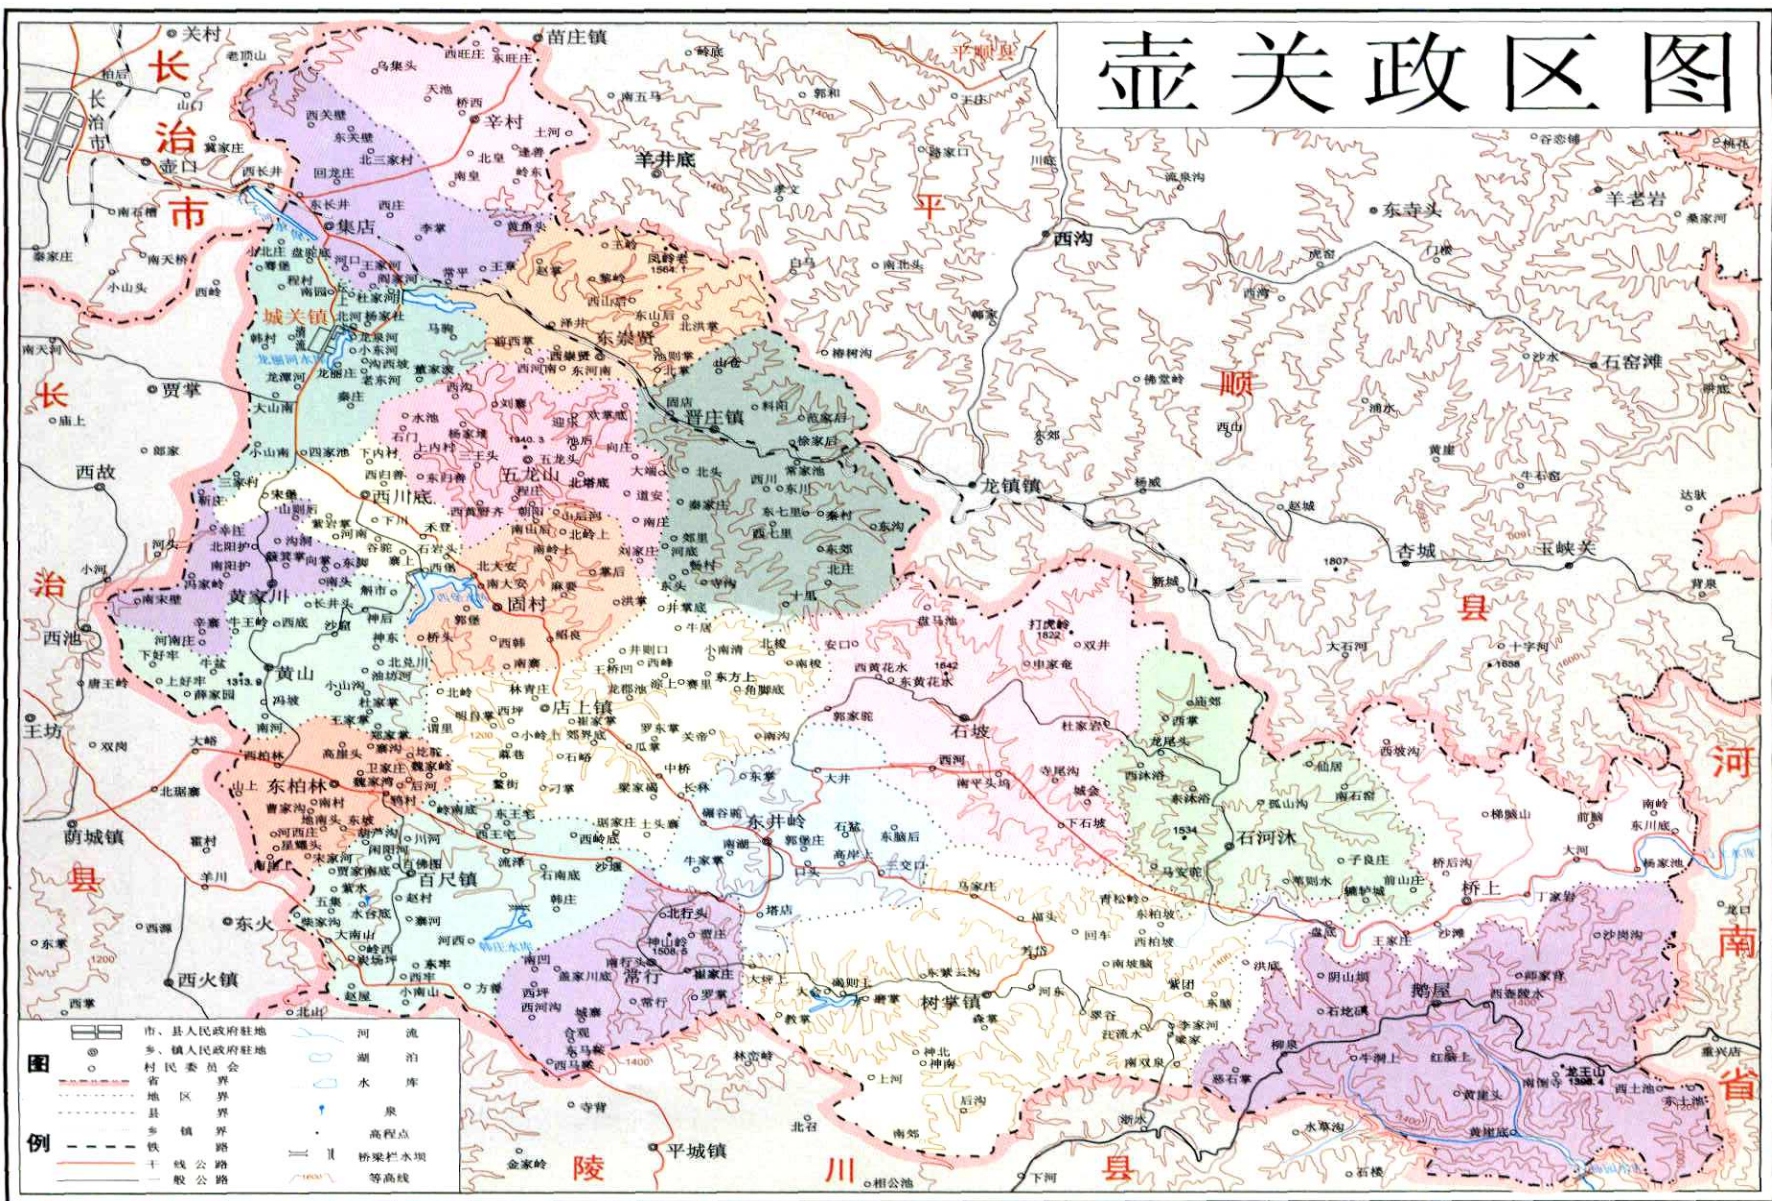

壶关政区图

县城平面图

至长治

中医院

居民区

至平顺

居民区

龙