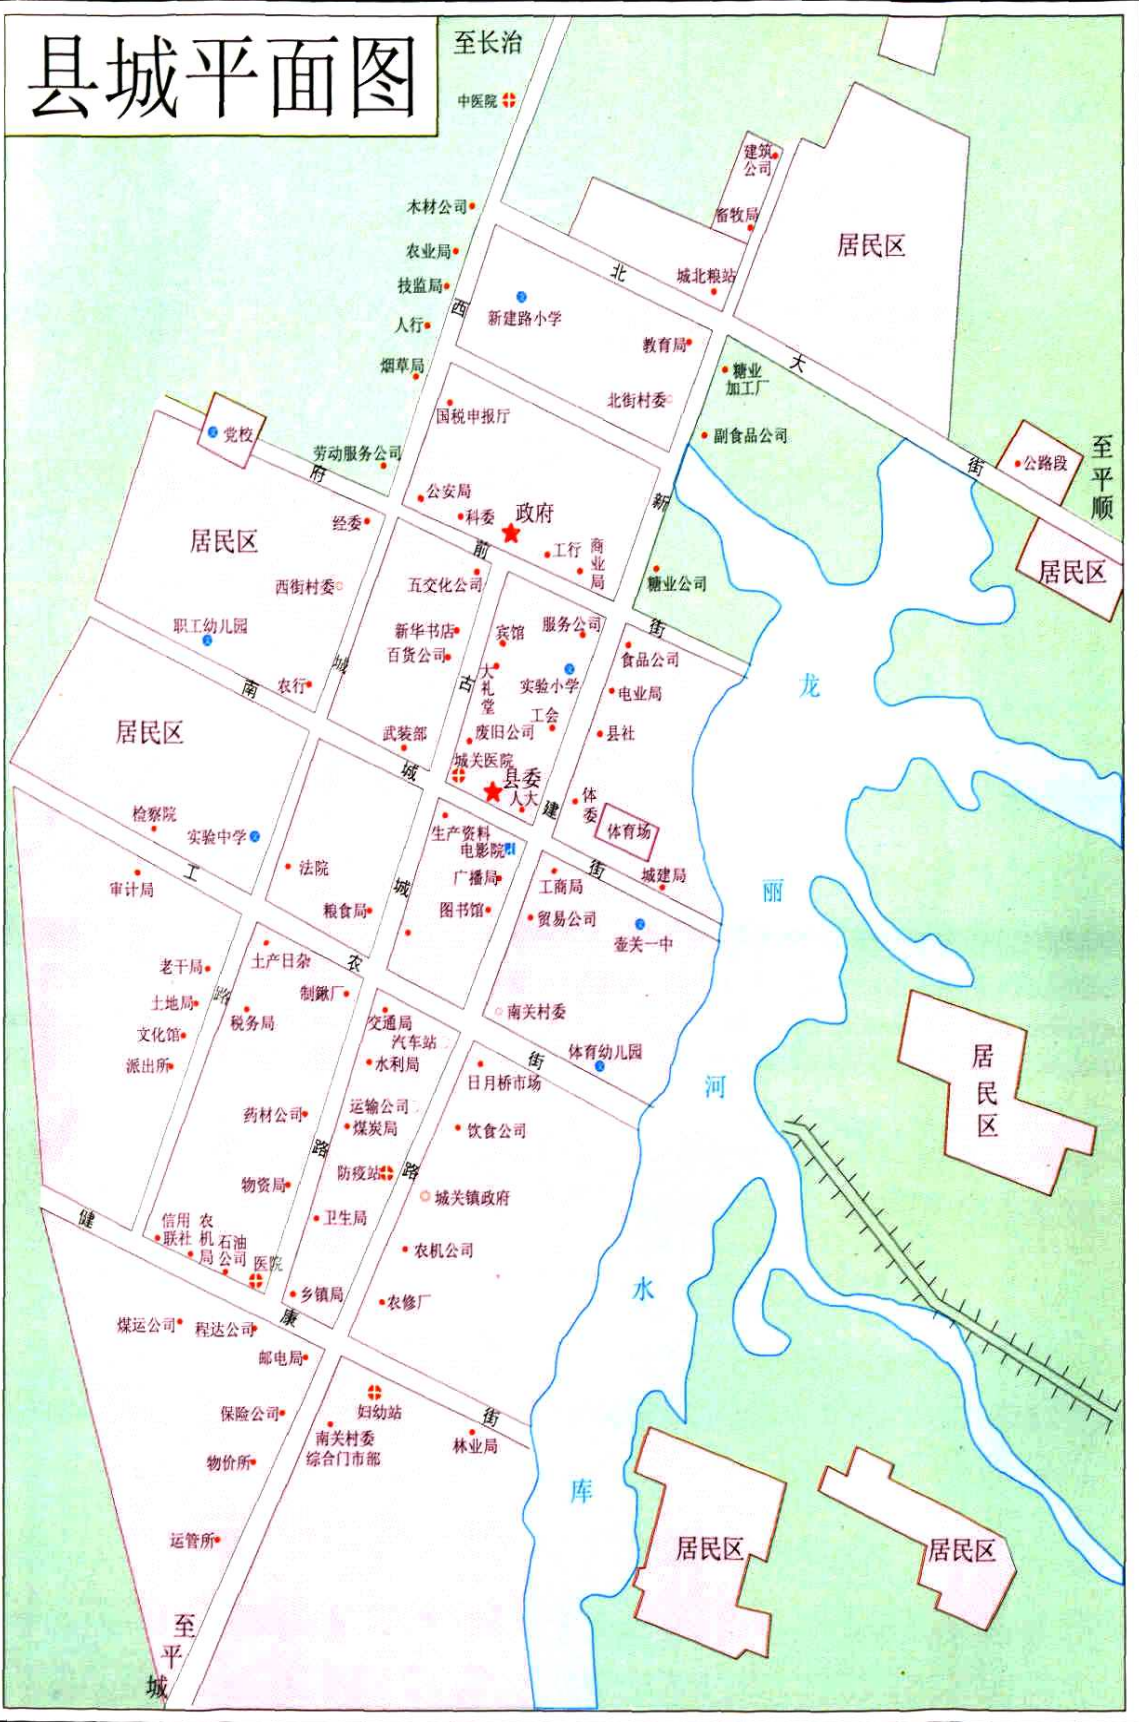

壶关政区图

县城平面图

至长治

中医院

居民区

至平顺

居民区

龙