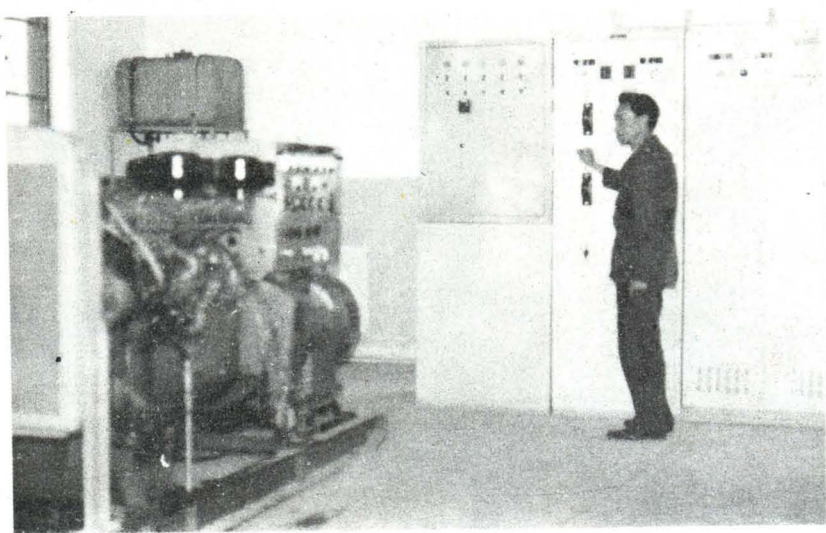

女报务员在工作（高海权 摄）

县局新迁营业室（高海权 摄）

程控自动机房楼（1987年2月建成投产使用）（高海权 摄）

郎家庄邮电支局（1987年建成）（高海权 摄）

八街邮电支局（1989年建成）（高海权 摄）

县局油机室、工作人员在操作（高海权 摄）

郎家庄支局营业室长话台（高海权 摄）

新建邮电职工宿舍楼一幢〈面积1080M<sup>2</sup>〉1983年建成  
(高海权 摄)

新迁县局营业室 (高海权 摄)

县局磁石交换机（高海权 摄）

县局话务员在工作（高海权 摄）

12路载波机（殷波 摄）

环十路载波机（殷波 摄）

柴油发动机 <90KW> (高海权 摄)

传输系统 (殷波 摄)

交换系统（殷波 摄）