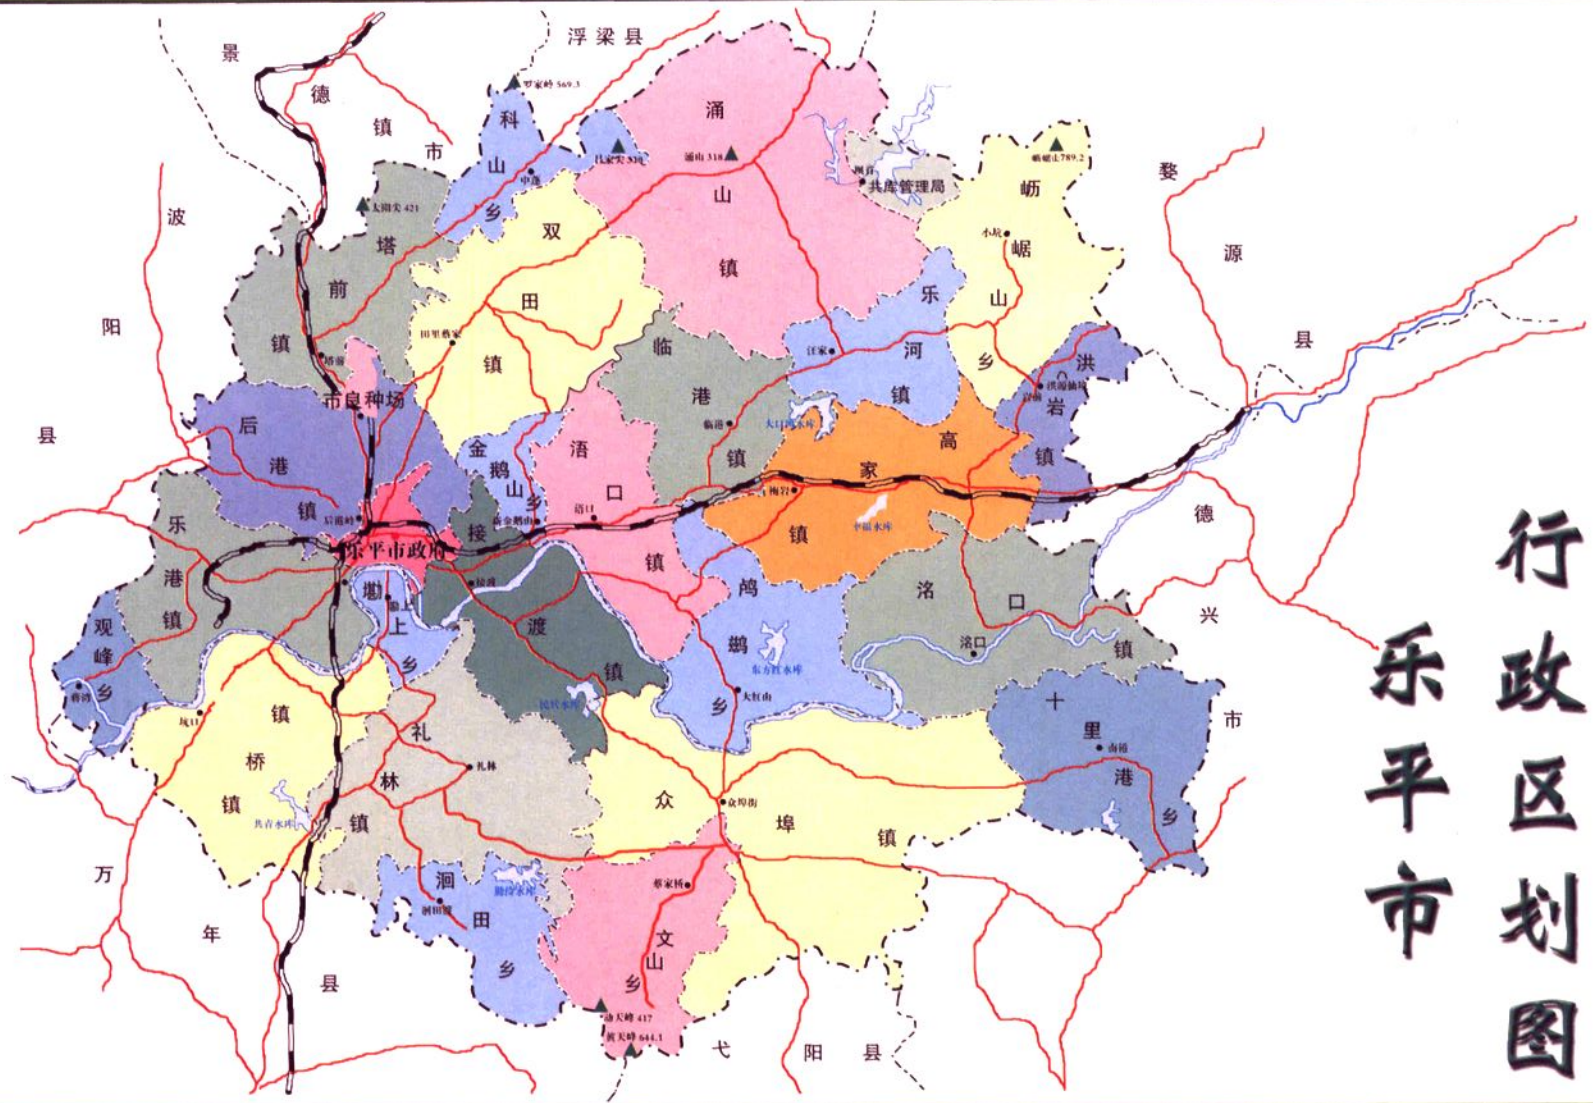

乐平市行政区划图

市人大、市政府门楼

市人大常委会大门

江西省人大常委会副主任周慧平题词

周慧平(右一)考察乐平集贸市场
(市志办供稿)

撰一方人大历史
激百姓当家豪情

周慧平

辛巳二月

刘祖三(左一)在乐平老虎背村考察浙江新安江移民生产、生活情况 (人大办供稿)

人民的孩子
大業

祖三題

江西省人大常委会主任毛致用（左三）视察乐平农村

领导关怀

（本版图片由徐天泽摄）

江西省委书记、省人大常委会主任舒惠国（右一）视察乐平蔬菜基地

江西省人大常委会副主任胡东太（右三）参观乐平改革开放成就展览