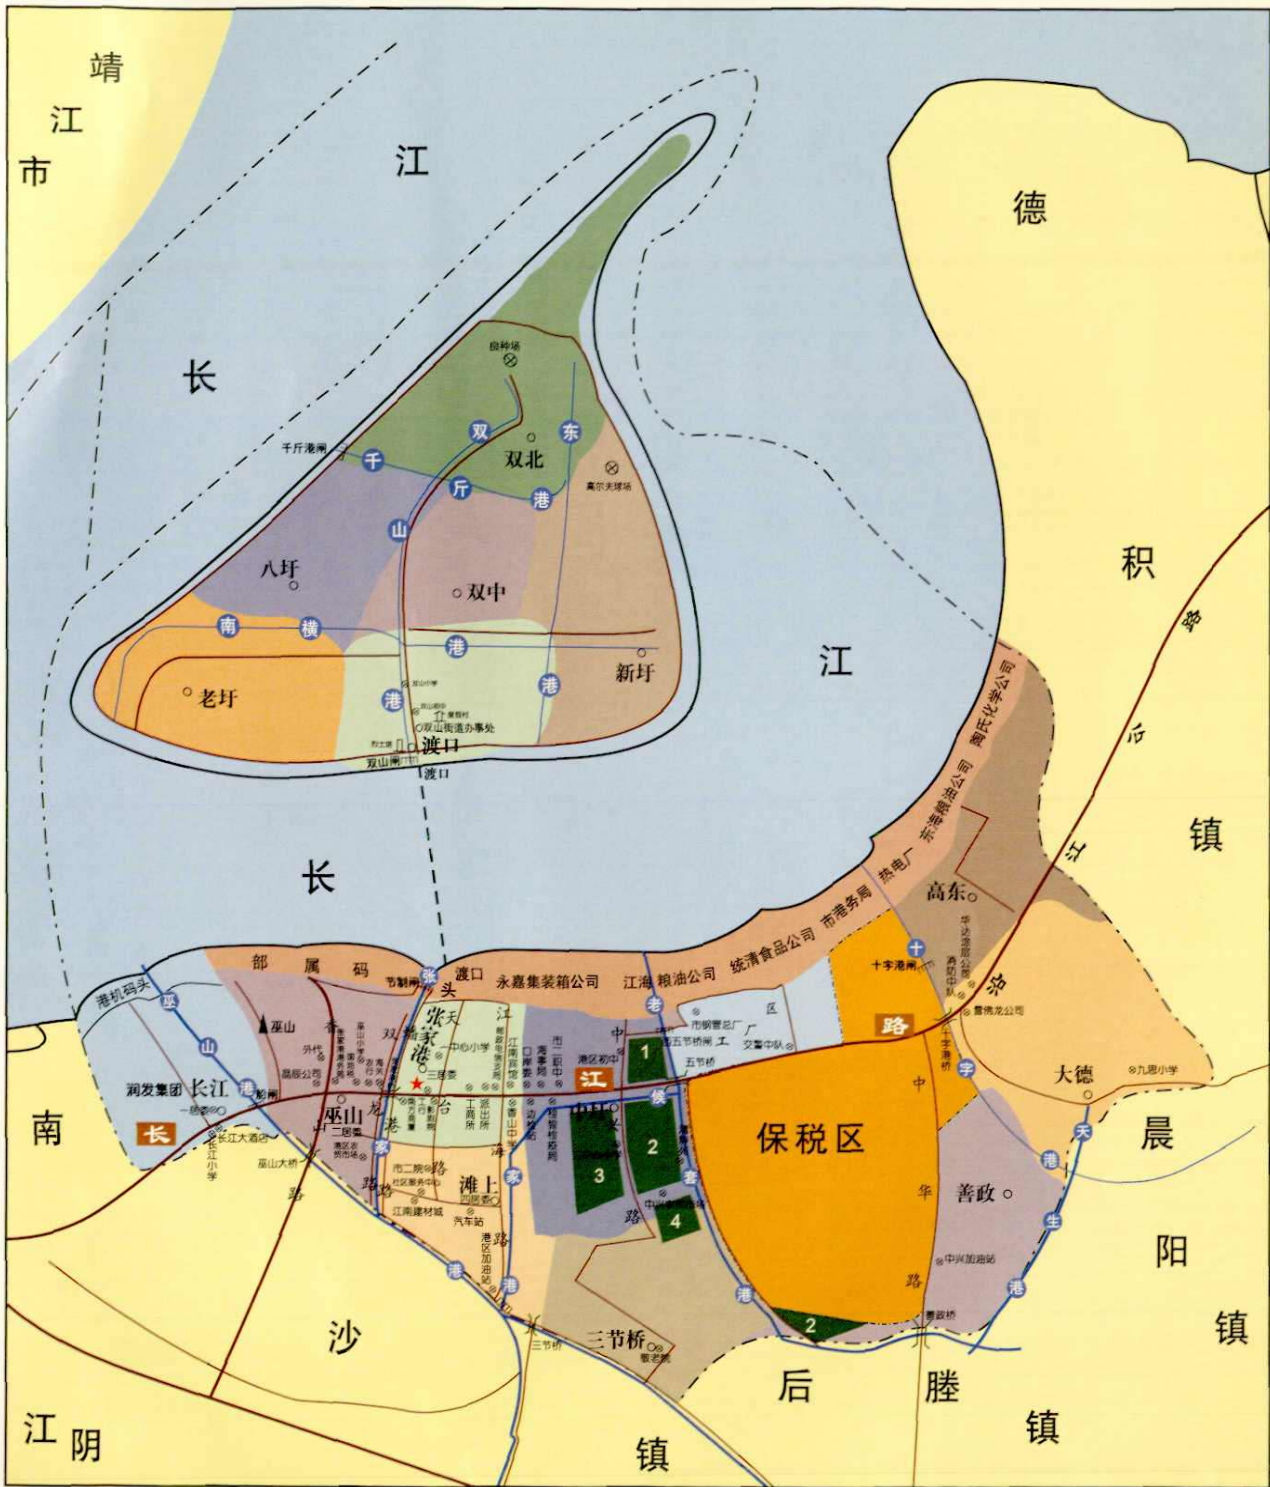

# 港区镇政区图 (2000年)

★ 镇政府	— 公路、主干道	--- 镇界	1 中兴新邨
○ 行政村、居委会	— 河流	— 长江岸线	2 安定新邨
⊗ 主要企事业单位	--- 轮渡线	⊥ 烈士塔	3 中圩新邨
▲ 山峰	≡ 主要桥梁	⊥ 度假村	4 中南新邨
■ 码头作业区	mm 主要水闸、船闸		

101

# 港区镇区域位置图