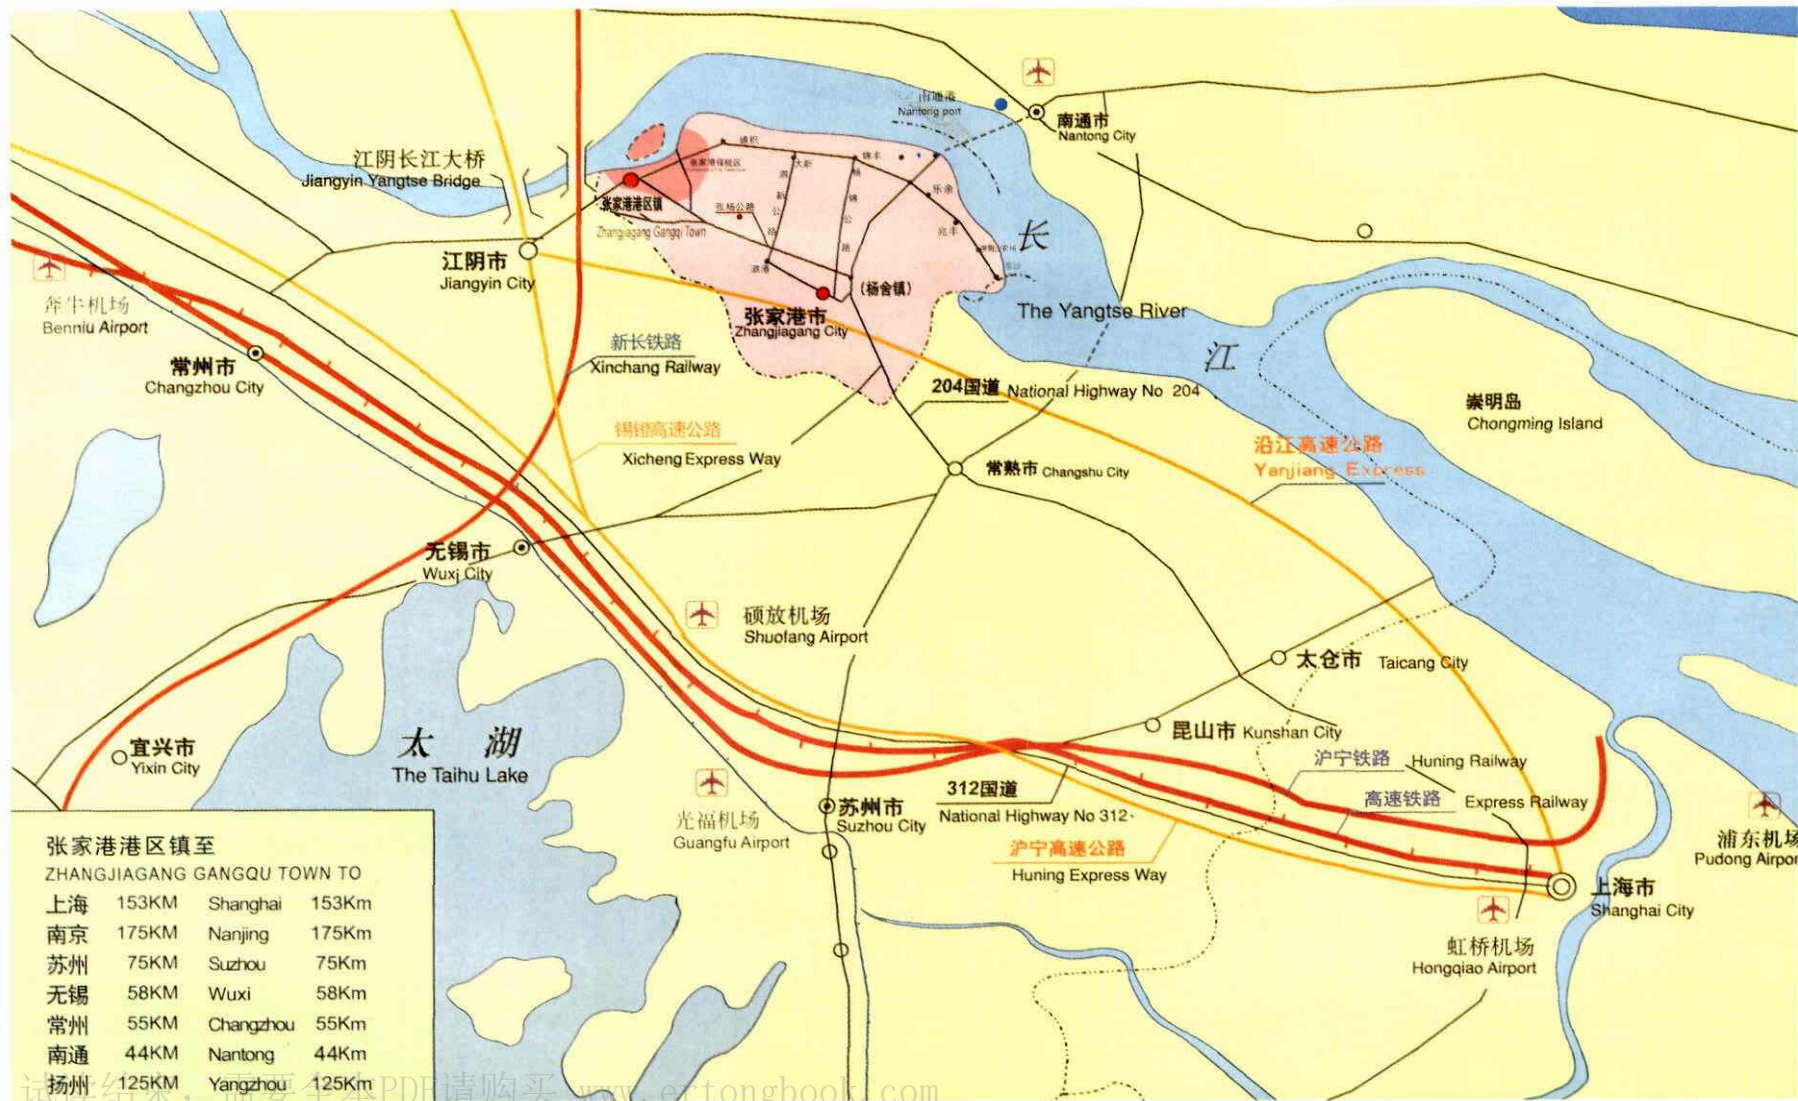

# 港区镇政区图 (2000年)

★ 镇政府	— 公路、主干道	--- 镇界	1 中兴新邨
○ 行政村、居委会	— 河流	— 长江岸线	2 安定新邨
⊗ 主要企事业单位	--- 轮渡线	⊥ 烈士塔	3 中圩新邨
▲ 山峰	≡ 主要桥梁	⊥ 度假村	4 中南新邨
■ 码头作业区	mm 主要水闸、船闸		

101

# 港区镇区域位置图