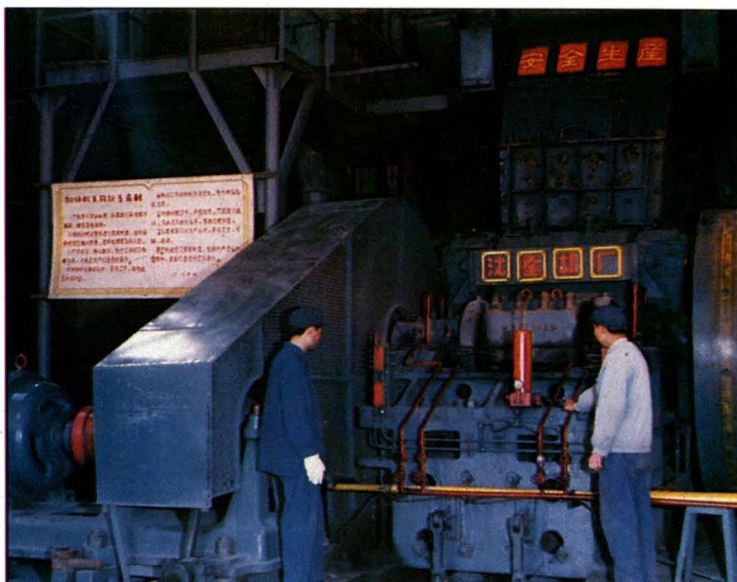

1. 900×1200颚式破碎机
2. Φ 1300×1600锤式破碎机
3. 成品外运