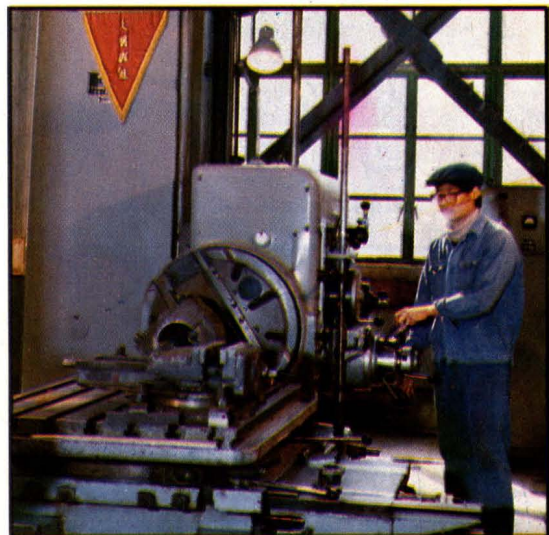

副斜井提升设备

1. 900×1200颚式破碎机
2. Φ 1300×1600锤式破碎机
3. 成品外运

2

3

2

3

1. 金工车间外景
2. 龙门刨床
3. T 68 搪床
4. 电机车运输

1. 职工宿舍
2. 招待所