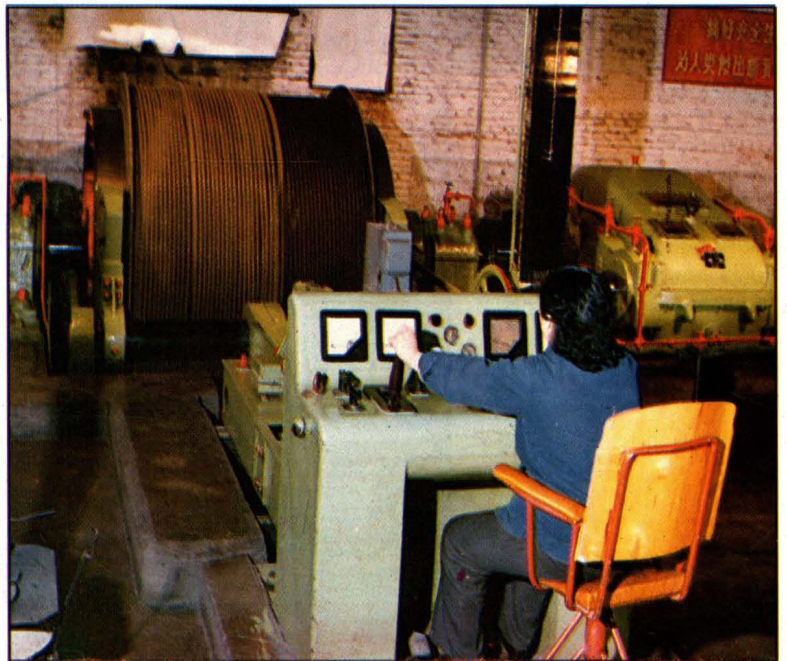

1. 中深孔岩石
2. 补充勘探
3. 运输大巷
4. 装岩机工作

1. 35KV 总降压站

2. 压风设备

3. 主竖井提升设备

2

3

井下中央变电所

井下中央泵房