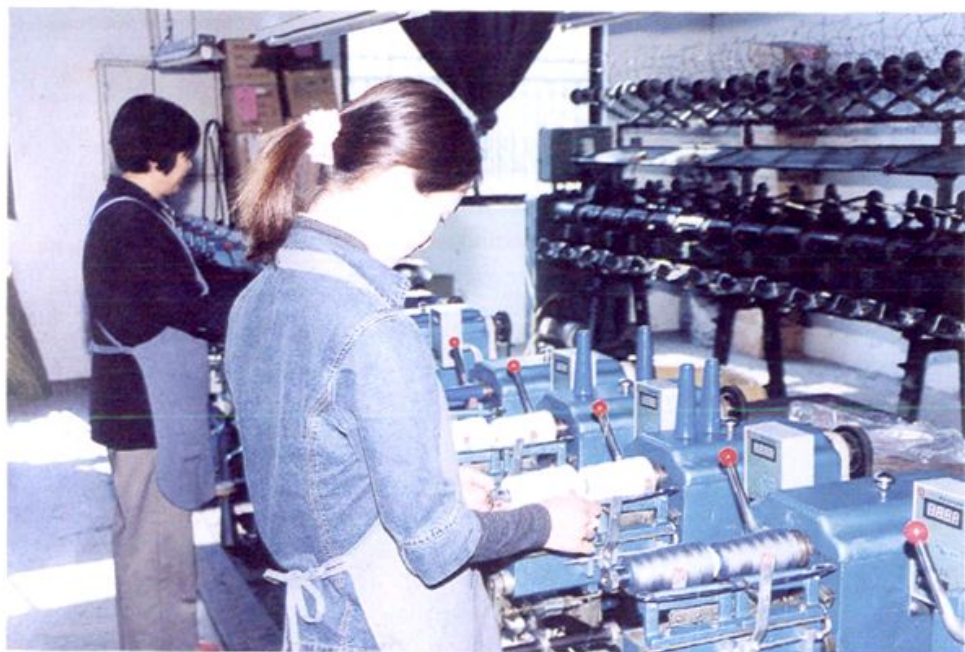

昆山市同心制线厂(市“三八”红旗先进单位)
制线车间之一角。