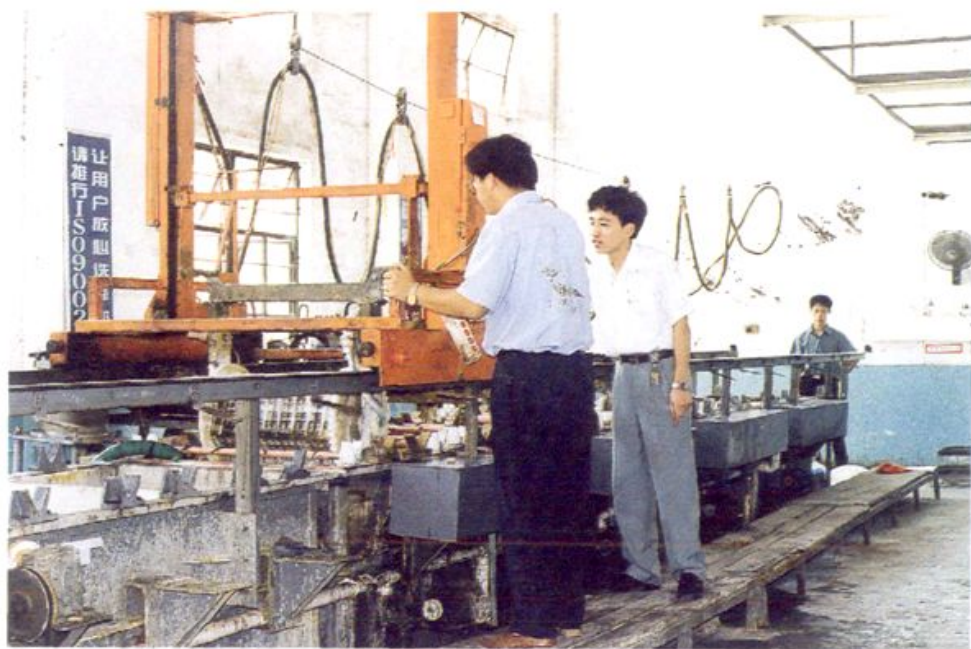

同心电镀厂是同心村最先建立的村办集体企业之一，是一个专业电镀加工企业，现发展成为现代化的“镀锡大王”。

同心电镀厂的镀锡车间一角