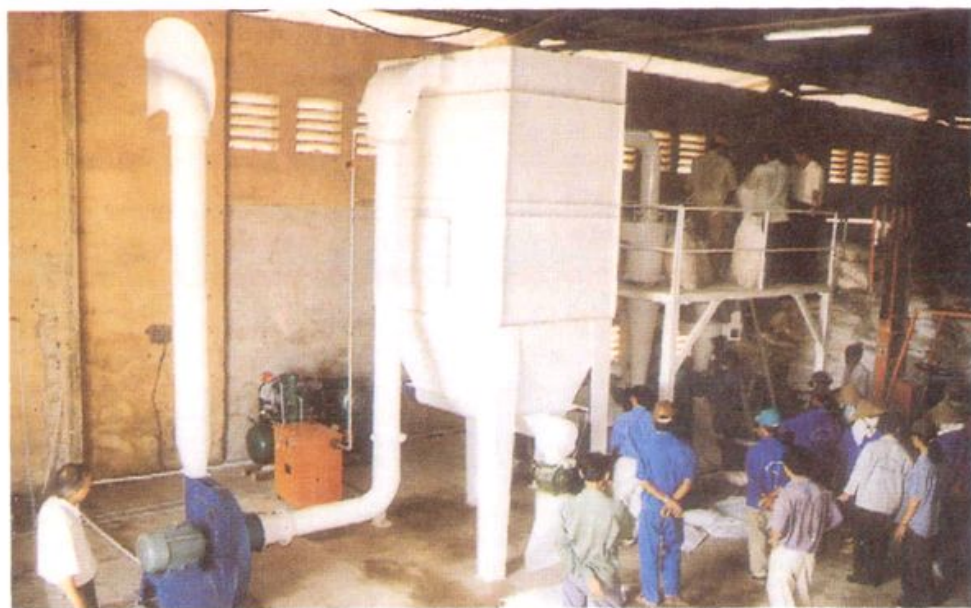

昆山市超微粉碎机厂生产的密友牌WFJ涡轮式分级机在越南明华粉体公司使用。