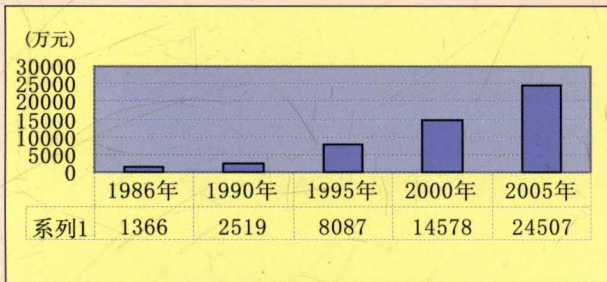

长丰县财政收入统计图