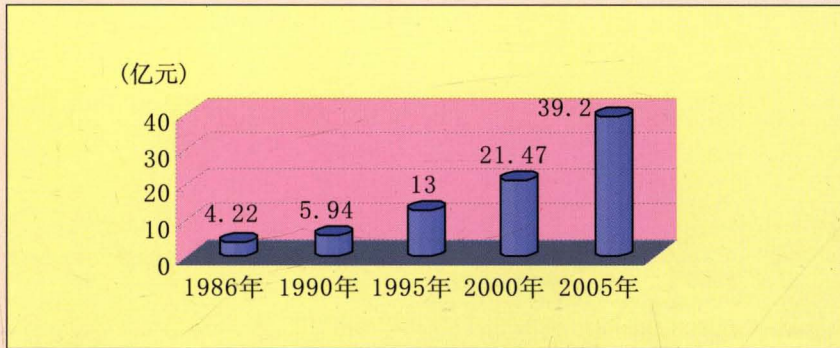

长丰县综合经济实力 (地区生产总值) 统计图