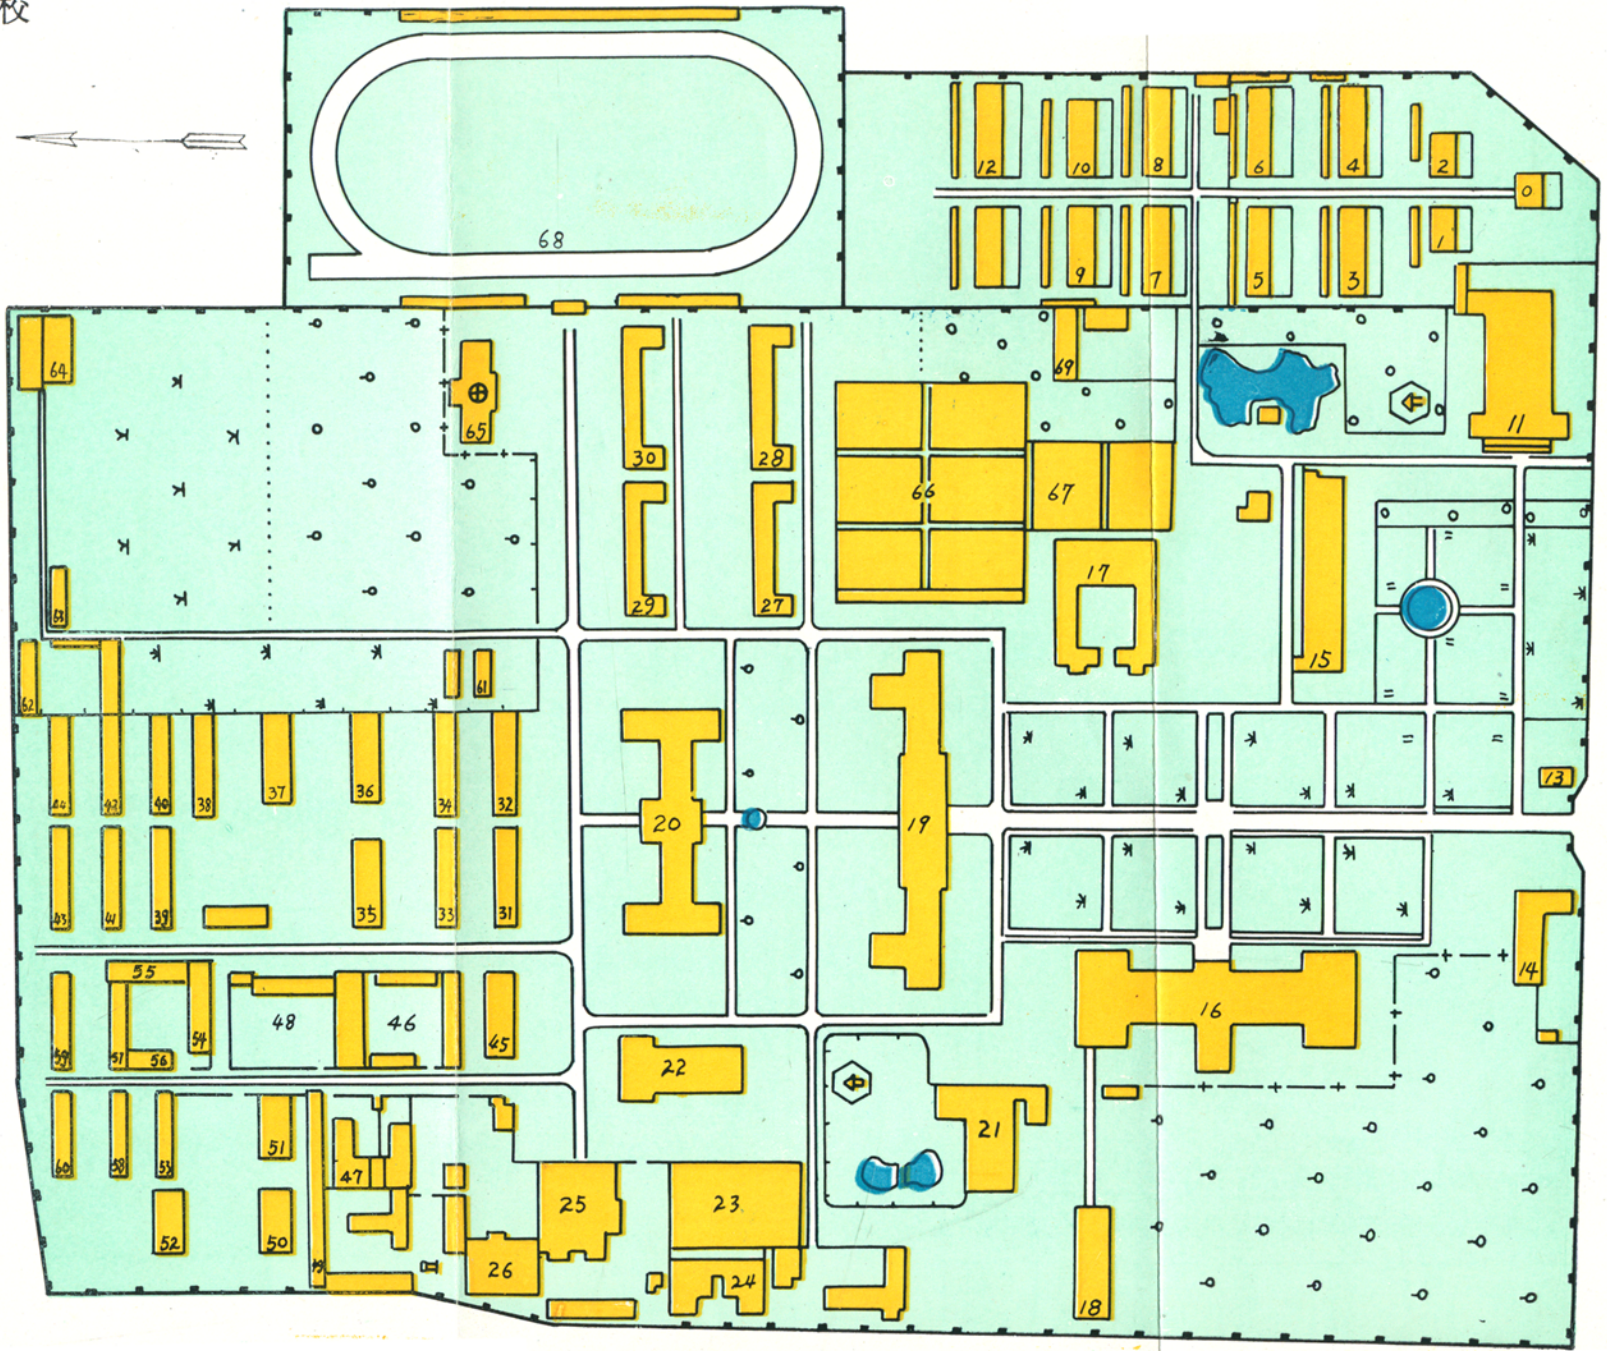

▽原煤炭工业部教育  
司司长朱献民题词

徐州煤炭工业学校  
徐州矿务局干部学校 平面图

房号	名称
0-10.12	职工住宅
11	礼堂
13	传达室
14	车房
15	1号教学楼
16	实验楼
17	2号教学楼
18	综采实验室
19	3号教学楼
20	4号教学楼
21	图书楼
22	教工俱乐部
23.24.25	食堂
26	锅炉房
27-30	学生宿舍
31	后勤办公楼
32	招待所
33-37	干训学生宿舍
38-44	职工宿舍
45	商店、理发室
46	总务仓库
47	浴室
48	劳动服务公司
50-53	实习机厂
54-57	印刷厂
58-60.62	职工宿舍
61	花房
63.64	养鸡场
65	卫生所
66	篮球场
67	排球场
68	田径运动场
69	托儿所