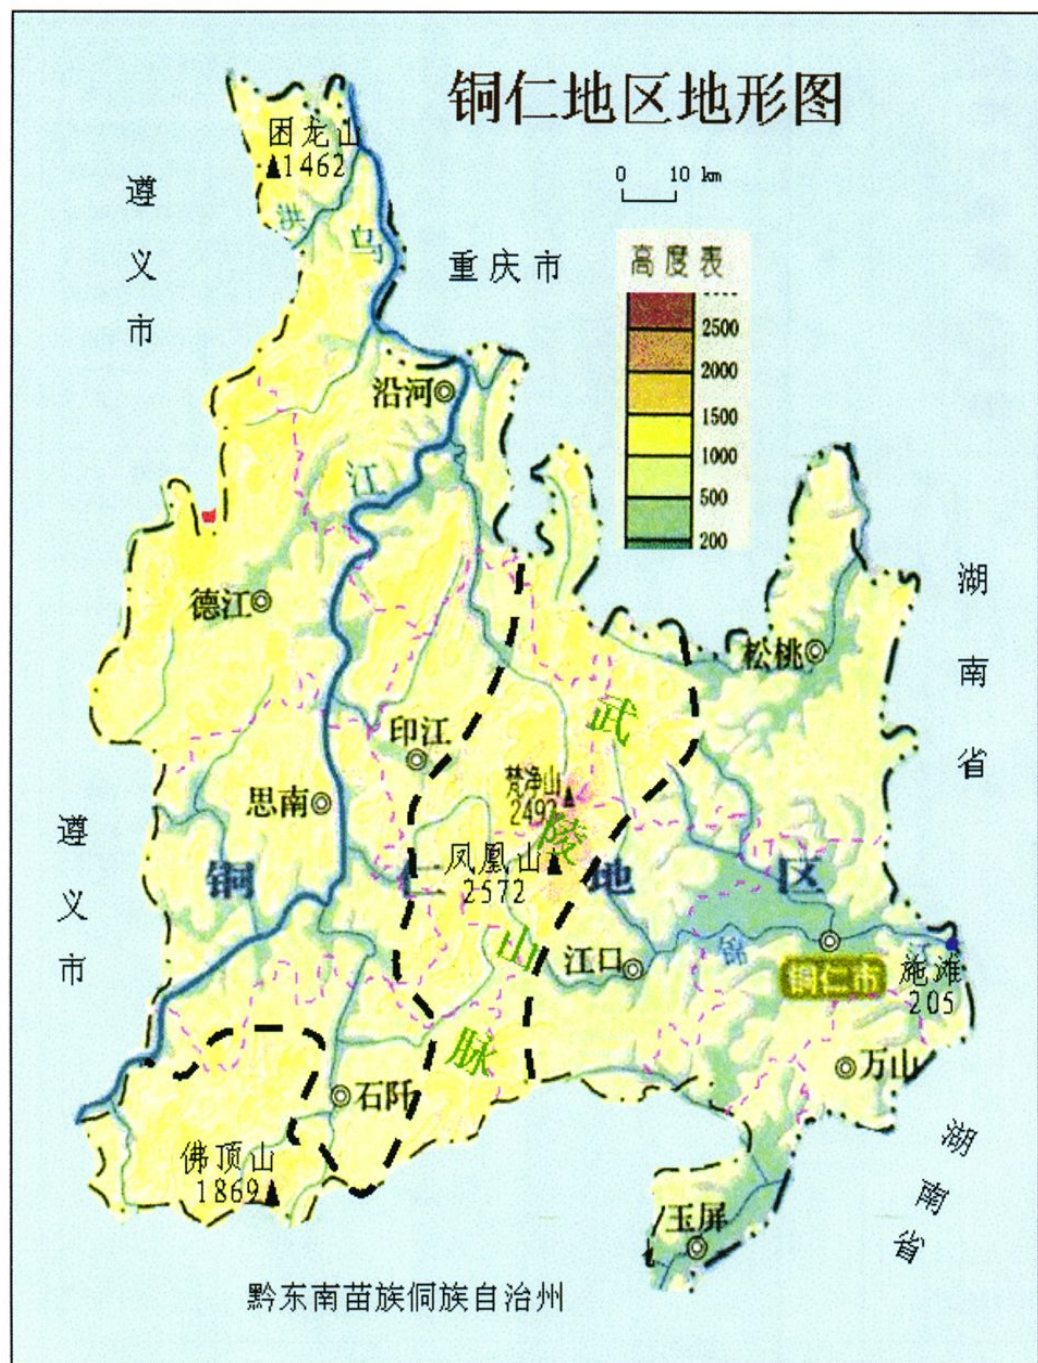

# 贵州省地级行政区图

(引自《铜仁地区乡土地理》)

铜仁地区位于贵州省东北部

# 铜仁地区行政区划图

(引自《铜仁地区乡土地理》)

# 铜仁地区地形图

(引自《铜仁地区乡土地理》)

# 铜仁地区地貌图

(引自《贵州省农业区划丛书·铜仁地区卷》)