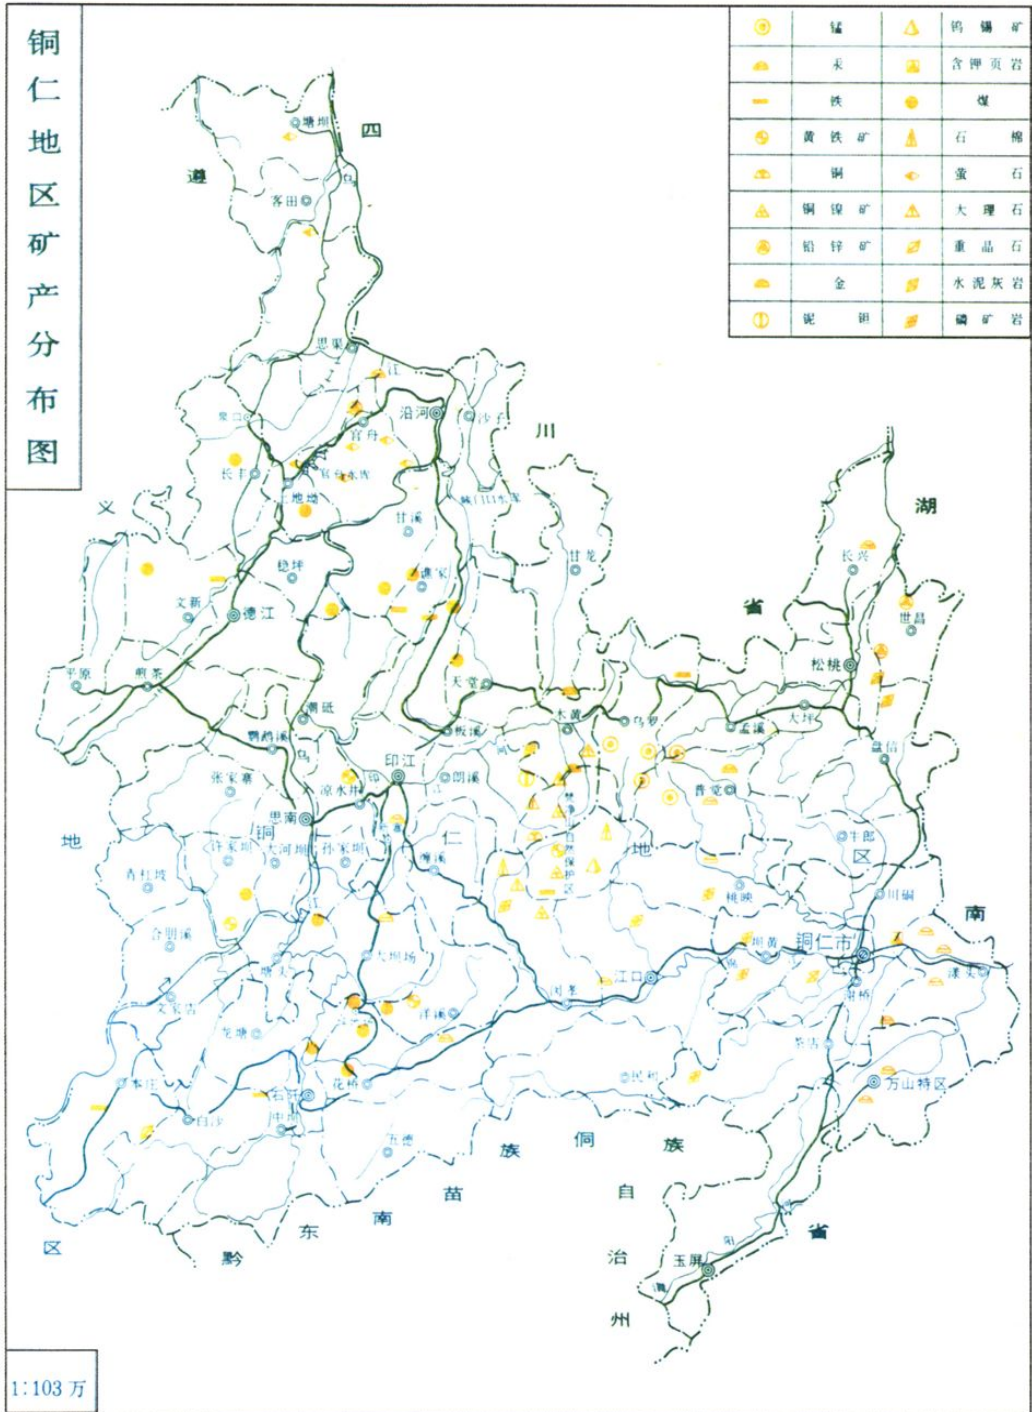

铜仁地区矿产分布图

(引自《贵州省农业区划丛书·铜仁地区卷》)