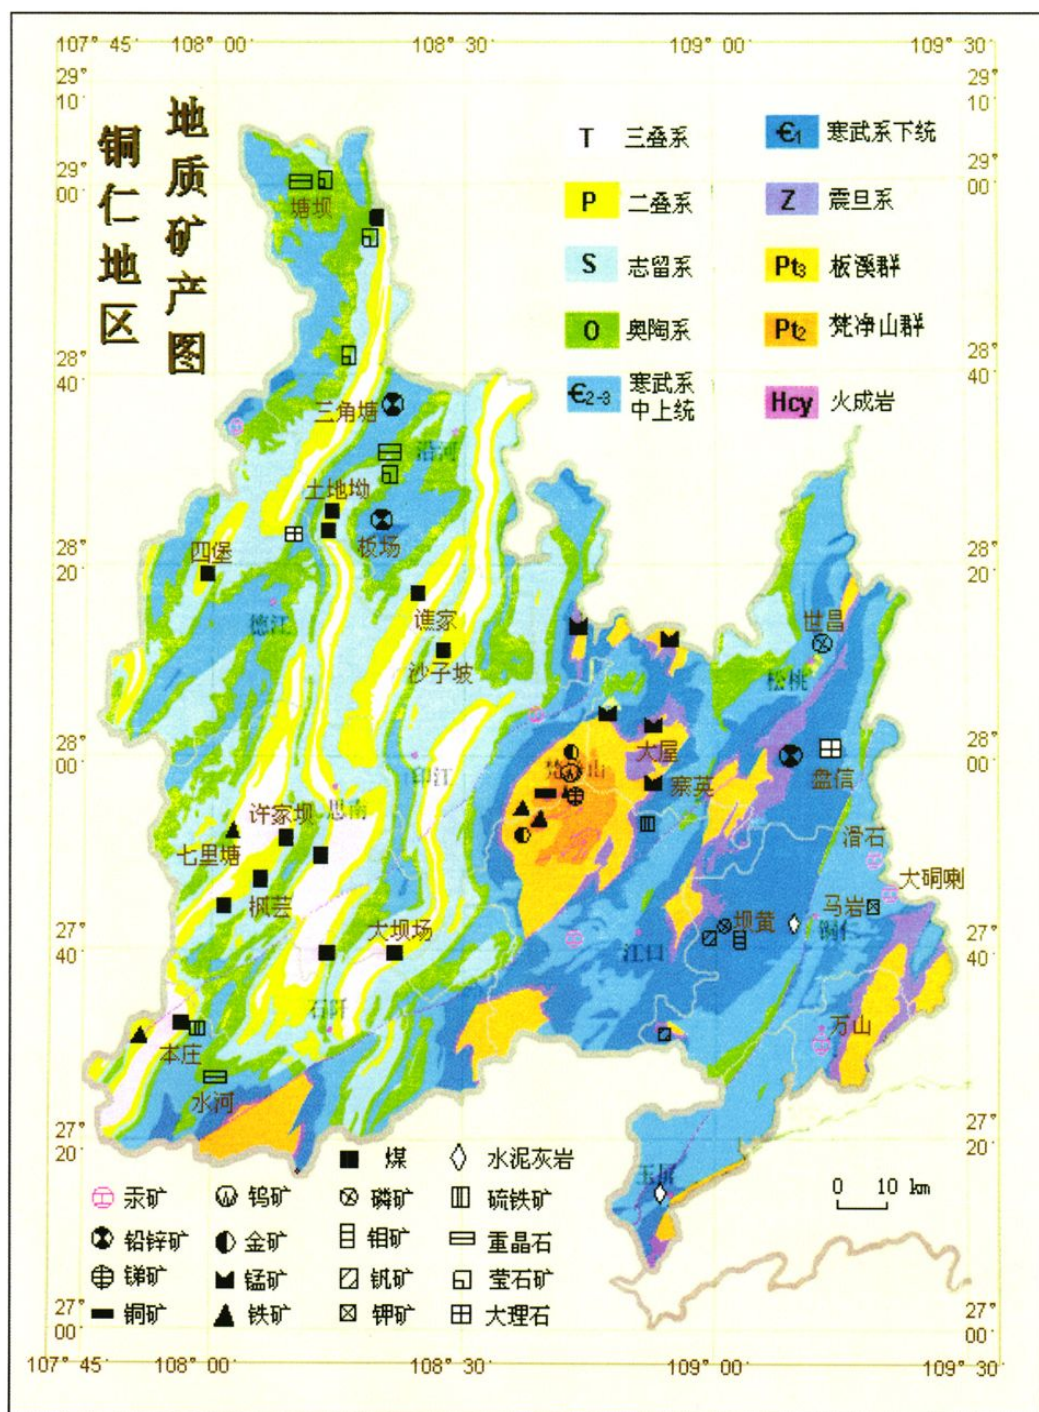

铜仁地区地质矿产图

(引自《铜仁地区乡土地理》)