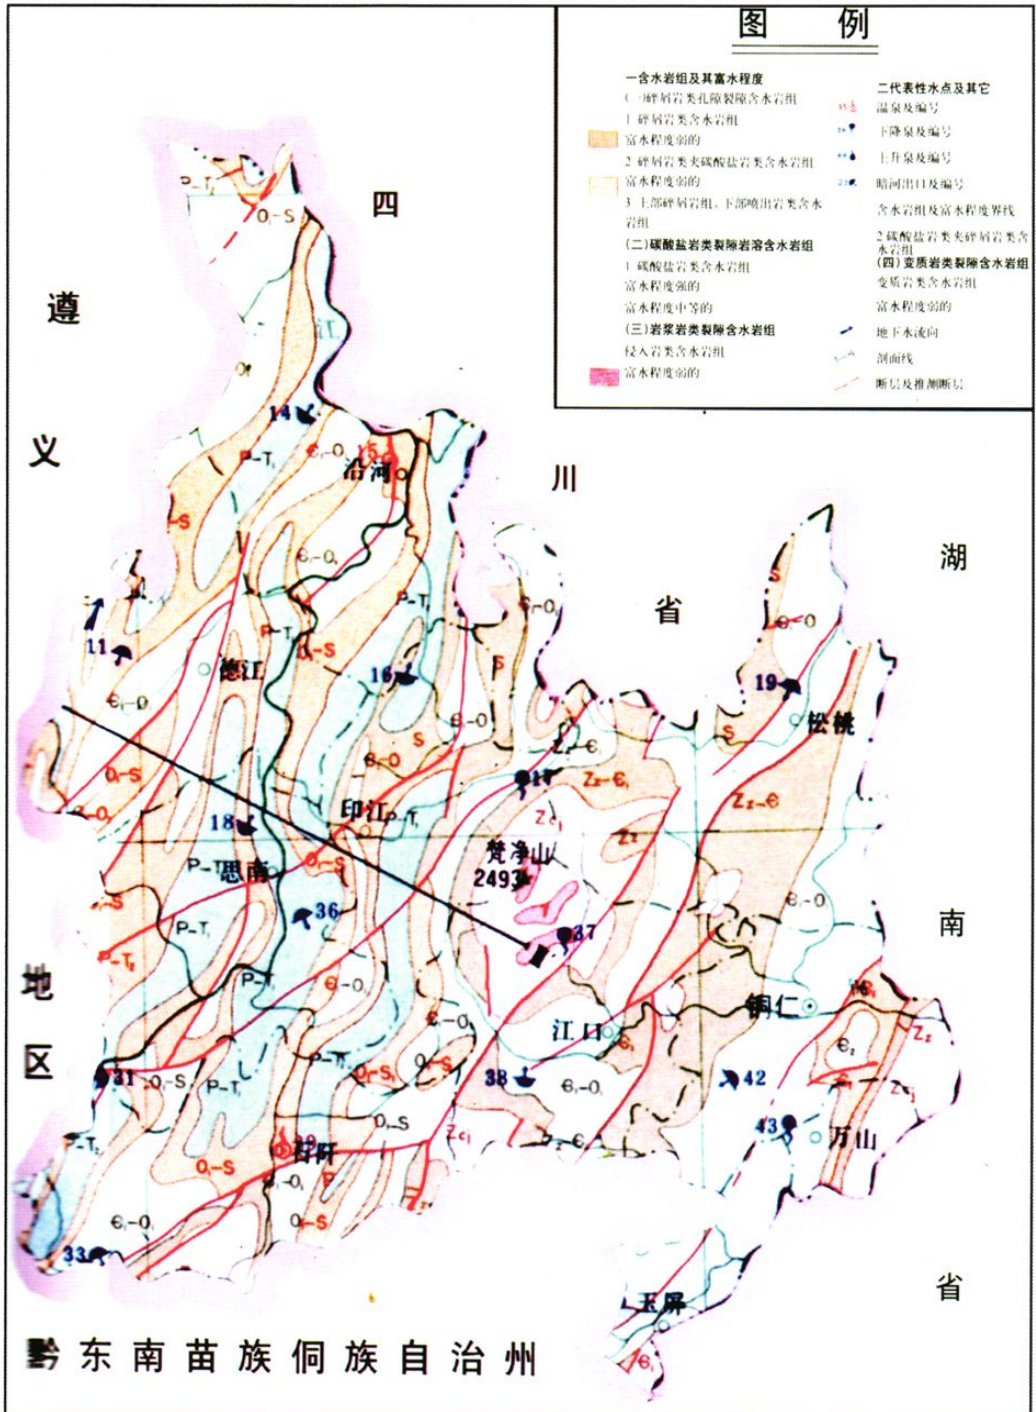

铜仁地区水文地质图

(引自《铜仁地区志·水利电力志》)