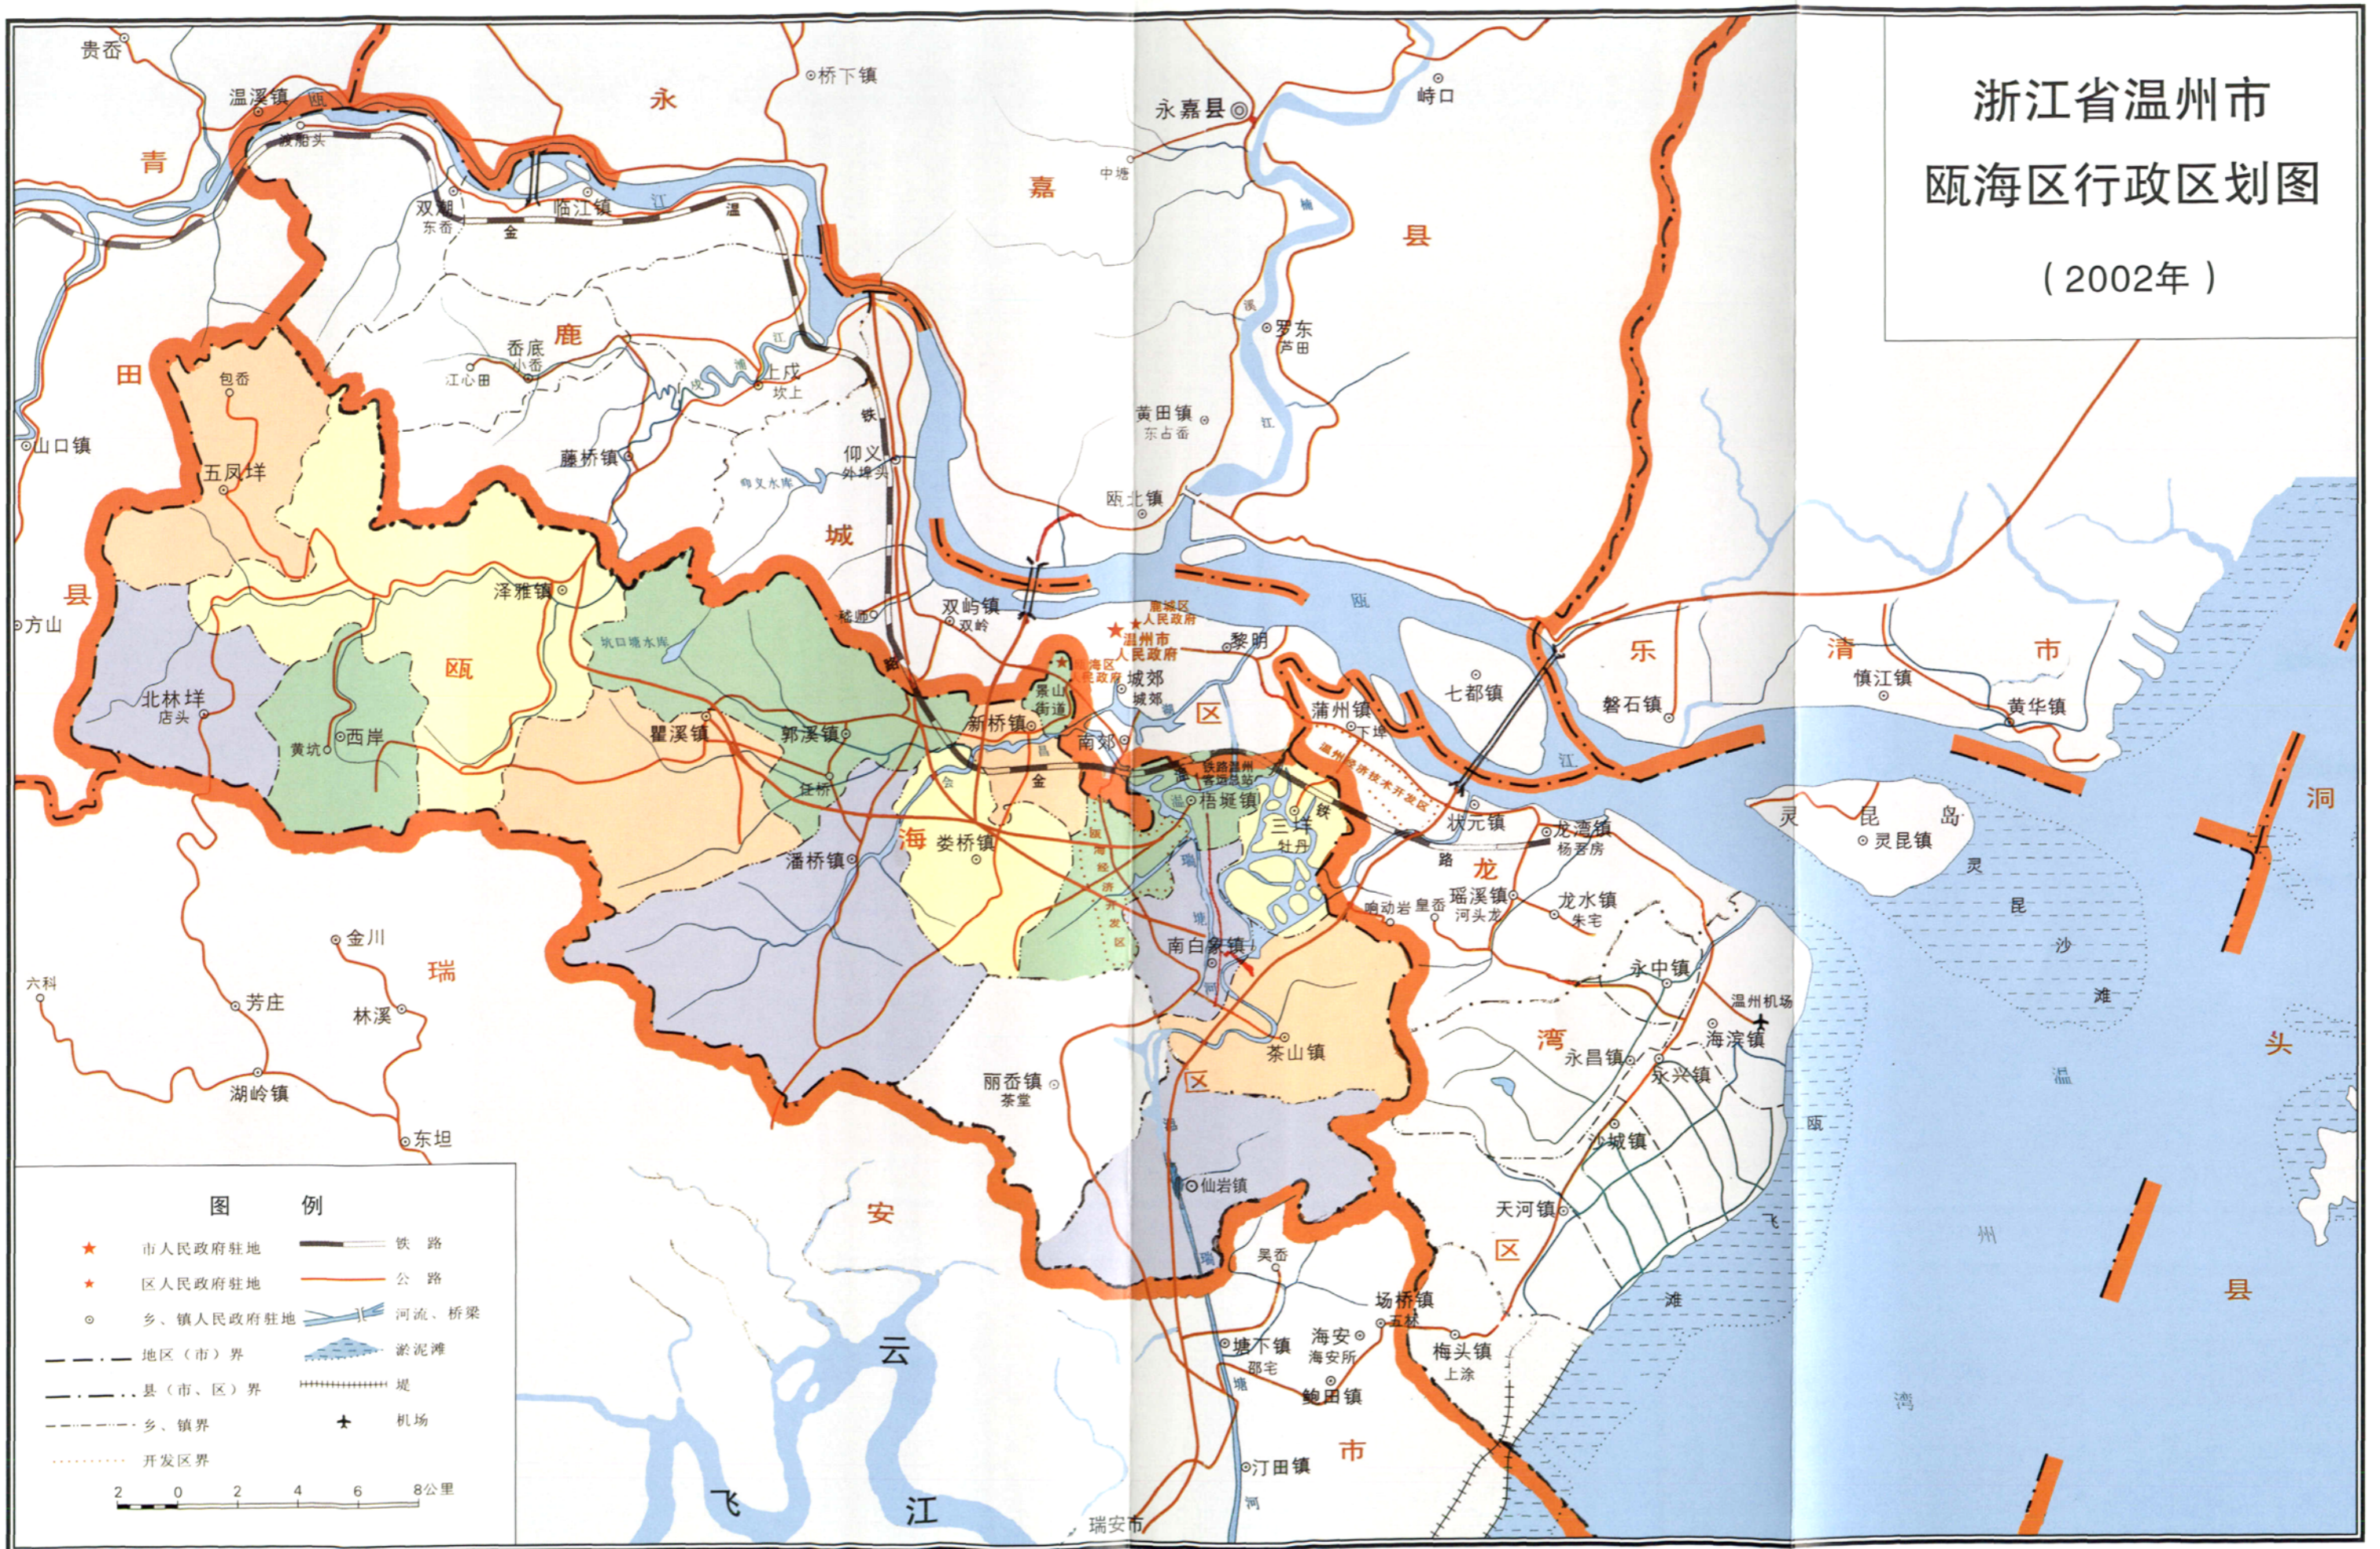

浙江省温州市 瓯海区行政区划图

(2002年)