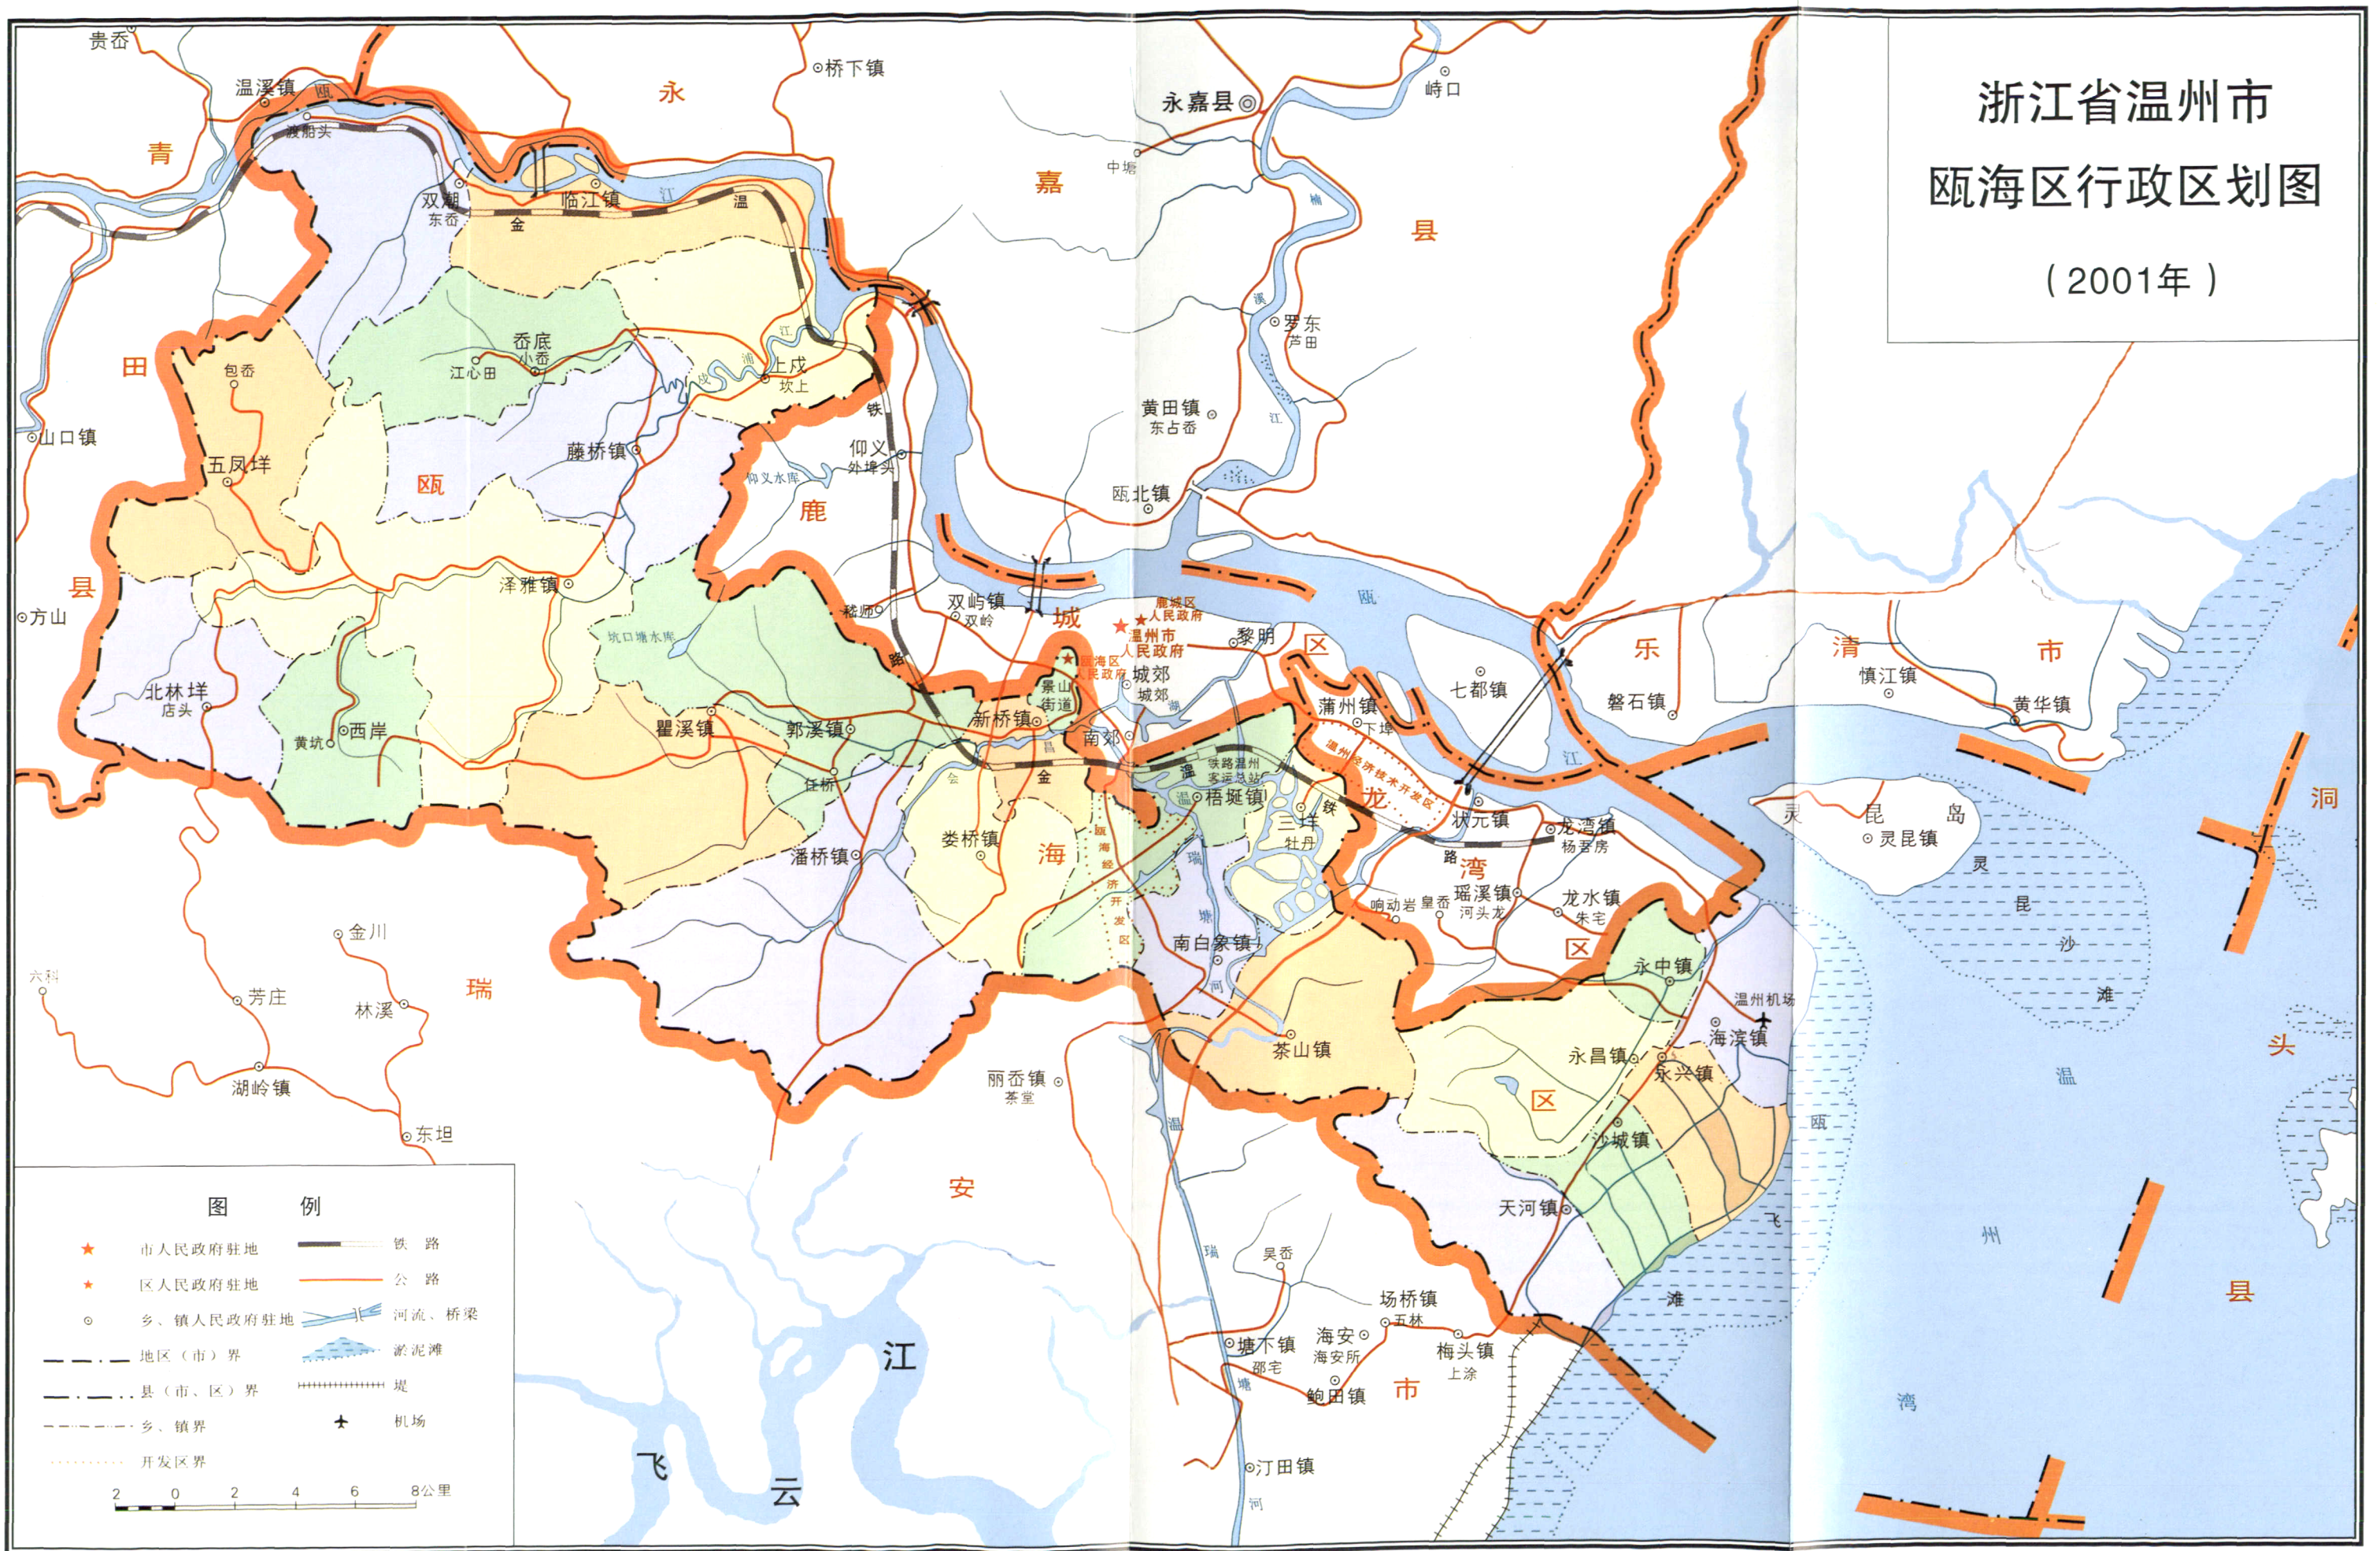

第六编 大事记

一九八四年六月至二二年三月二十一日止	415
编后记	431

浙江省温州市 瓯海区行政区划图 (2001年)

图例

- ★ 市人民政府驻地
- ★ 区人民政府驻地
- 乡、镇人民政府驻地
- 地区(市)界
- - - 县(市、区)界
- · - · - 乡、镇界
- 开发区界
- 铁路
- 公路
- 河流、桥梁
- 淤泥滩
- 堤
- ✈ 机场

2 0 2 4 6 8公里

浙江省温州市 瓯海区行政区划图