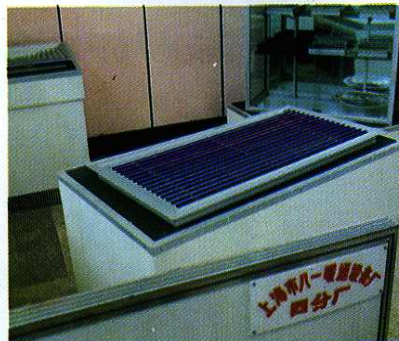

▶ 金山县首富村
——欢兴村