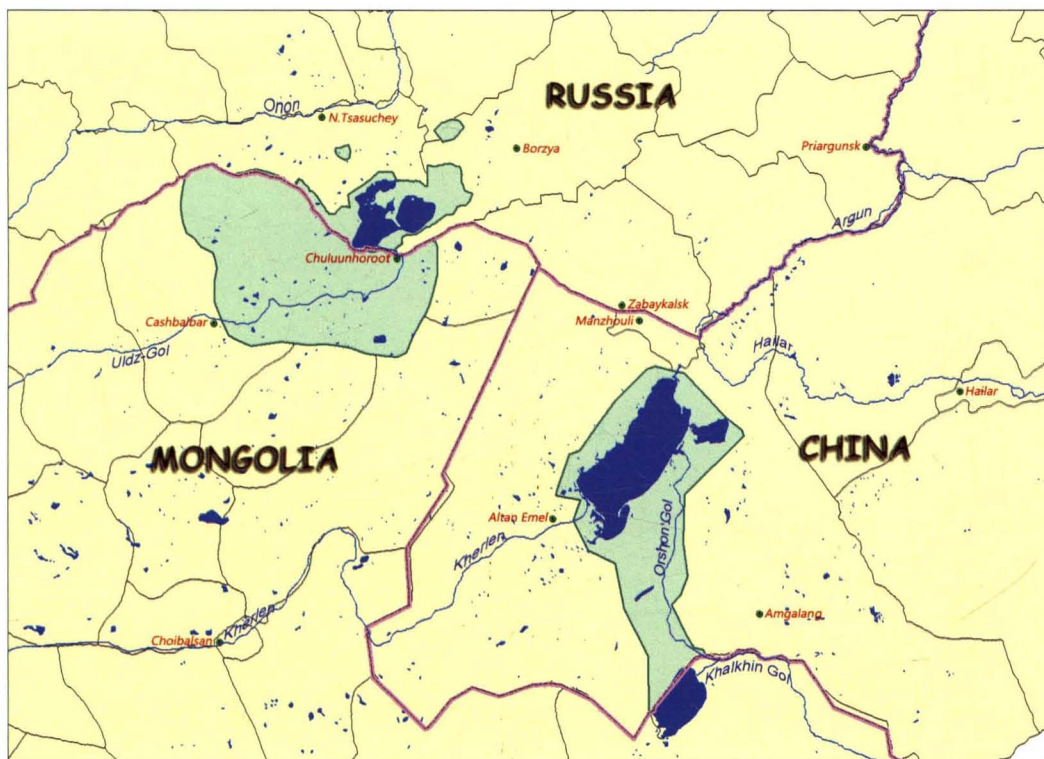

CMR- 达乌尔国际自然保护区图