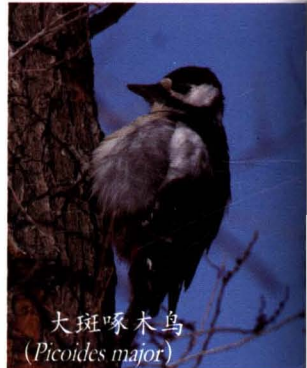

灰鹤 (*Grus grus*)

反嘴鹈  
(*Recurvirostra avosetta*)

沙鹁 (*Oenanthe isabellina*) 小杓鹁 (*Numenius minutus*)

白枕鹤 (*Grus vipio*)

卷羽鹈鹕 (*Pelecanus crispus*)

鸿雁 (*Anser cygnoides*)

内蒙古呼伦湖国家级自然保护区志

灰背隼 (*Falco columbarius*)

黑琴鸡 (*Lyrurus tetrix*)

大鵟 (*Buteo hemilastus*)

鵟 (*Buteo haliaetus*)

黑鸢 (*Mirvus migrans*)

蒙古百灵 (*Melanocorypha mongolica*)

白琵鹭 (*Platalea leucorodia*)

黄鹌鸽 (*Motacilla flava*)

翘鼻麻鸭 (幼) (*Tadorna tadorna*)

大斑啄木鸟 (*Picoides major*)

小天鹅 (*Cygnus columbianus*)

丹顶鹤 (*Grus japonensis*)

纵纹腹小鸮 (*Athene noctua*)

红隼 (*Falco tinnunculus*)

雀鹰 (*Accipiter nisus*)

雪鸮 (*Bubo scandiaca*)

雕鸮 (*Bubo bubo*)