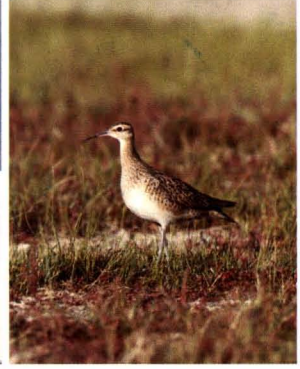

克鲁伦河入湖口

乌拉逊河

蓑羽鹤 (*Anthropoides virgo*)

白鹤 (*Grus leucogenranus*)

红胁蓝尾鸲 (*Tarsiger cyanurus*)

白头鹤 (*Grus monacha*)

白天鹅 (*Cygnus cygnus*)

草原雕 (*Aquila nipalensis*)

白腹鸨 (*Circus spilonotus*)

秃鹫 (*Aegypius monachus*)

猎隼 (*Falco cherrug*)

大鸨 (*Otiss tarda*)

疣鼻天鹅 (*Cygnus olor*)

灰雁 (*Anser anser*)

云雀 (*Alauda arvensis*)

燕雀 (*Fringilla montifringilla*)

灰鹤 (*Grus grus*)

反嘴鹈  
(*Recurvirostra avosetta*)

沙鹁 (*Oenanthe isabellina*) 小杓鹁 (*Numenius minutus*)

白枕鹤 (*Grus vipio*)

卷羽鹈鹕 (*Pelecanus crispus*)

鸿雁 (*Anser cygnoides*)

内蒙古呼伦湖国家级自然保护区志

灰背隼 (*Falco columbarius*)