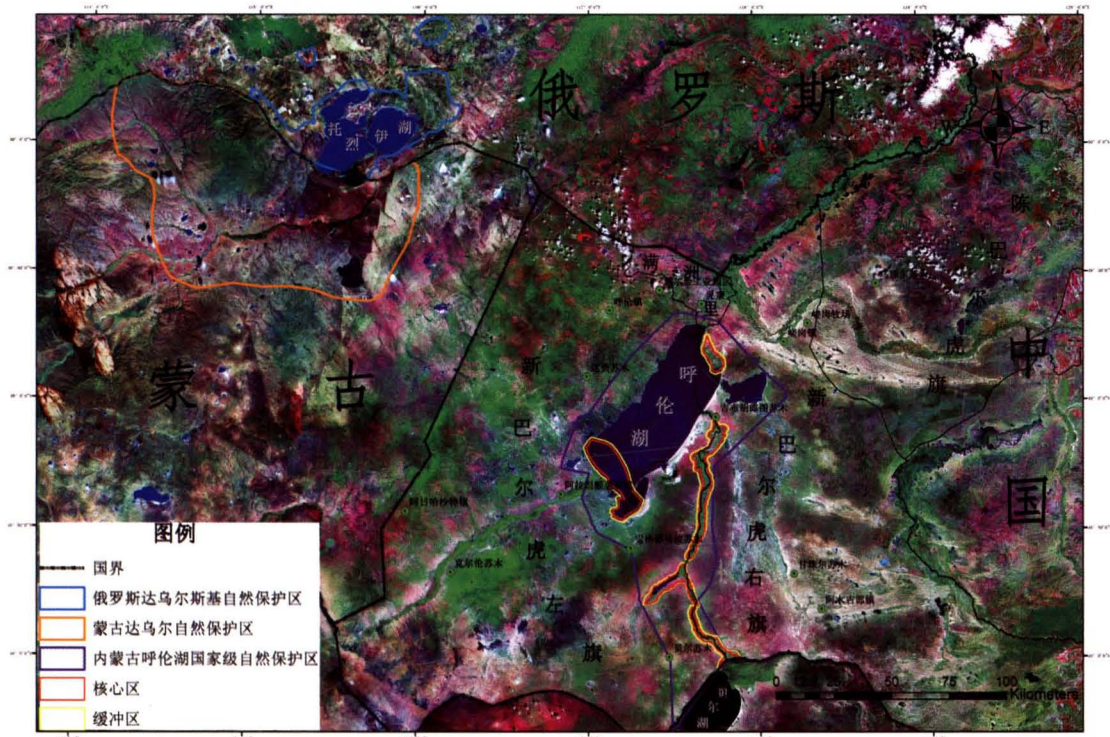

CMR- 达乌尔国际自然保护区图