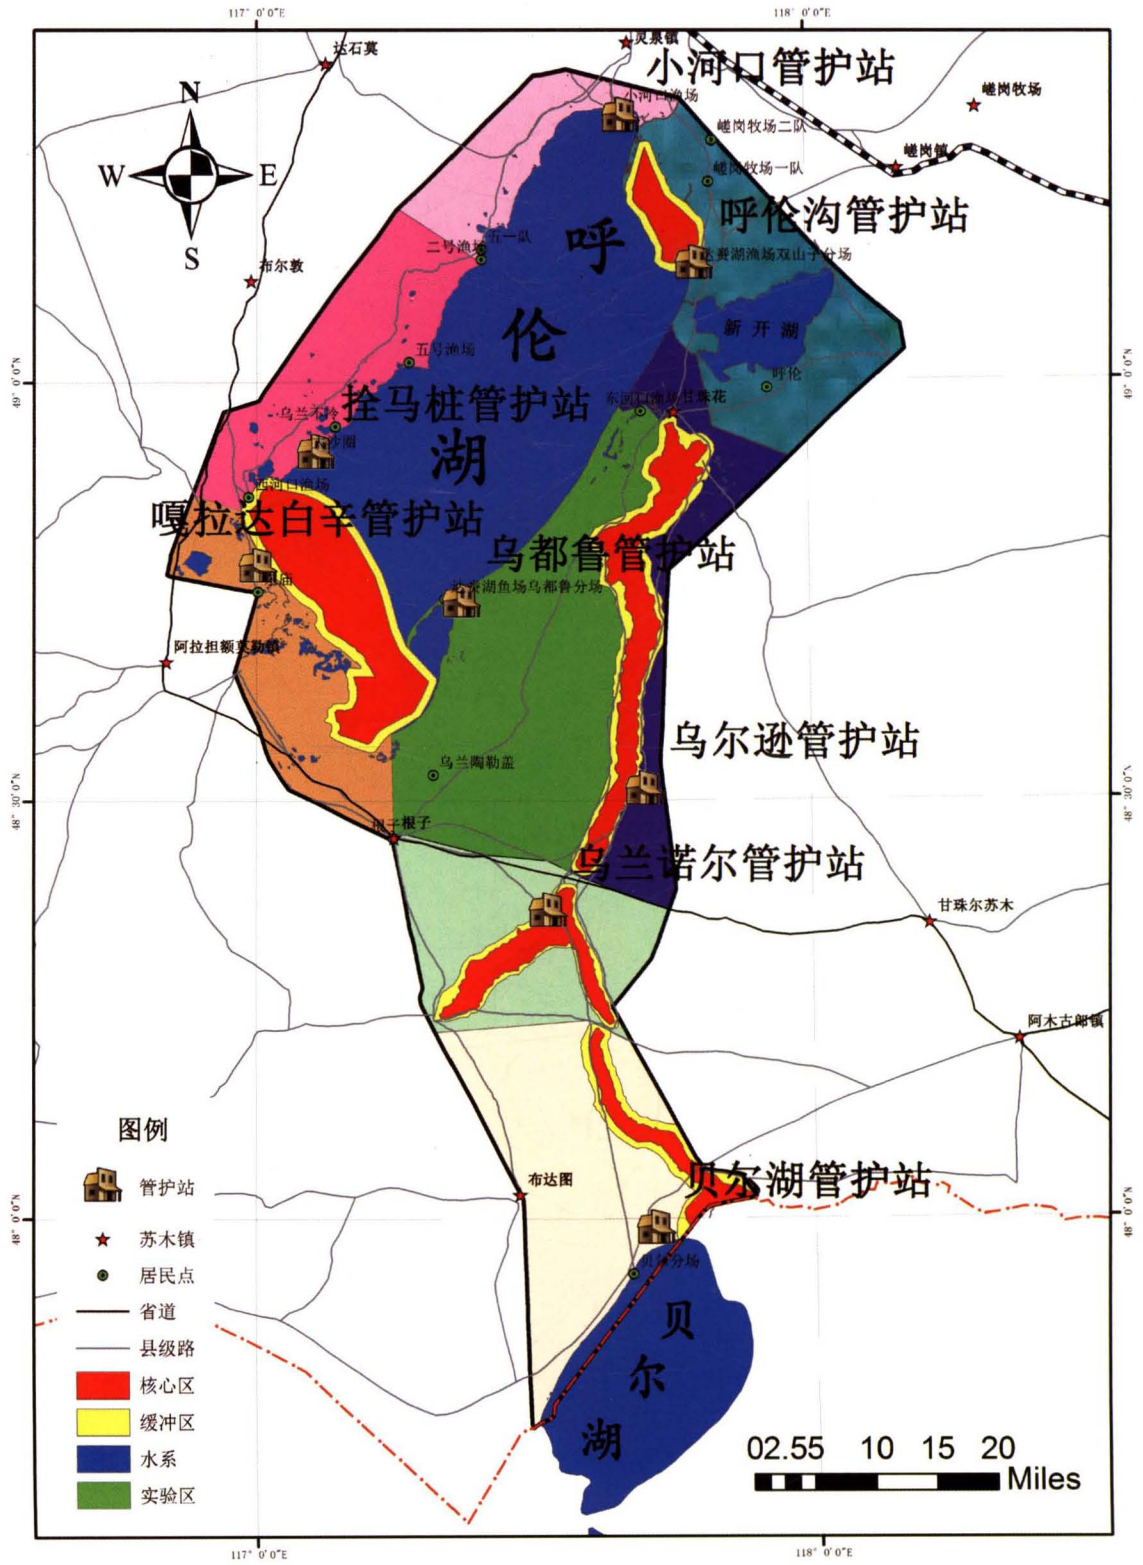

# 内蒙古呼伦湖国家级自然保护区卫星影像图

# 内蒙古呼伦湖国家级自然保护区功能区划图

内蒙古呼伦湖国家级自然保护区管护站辖区分配图