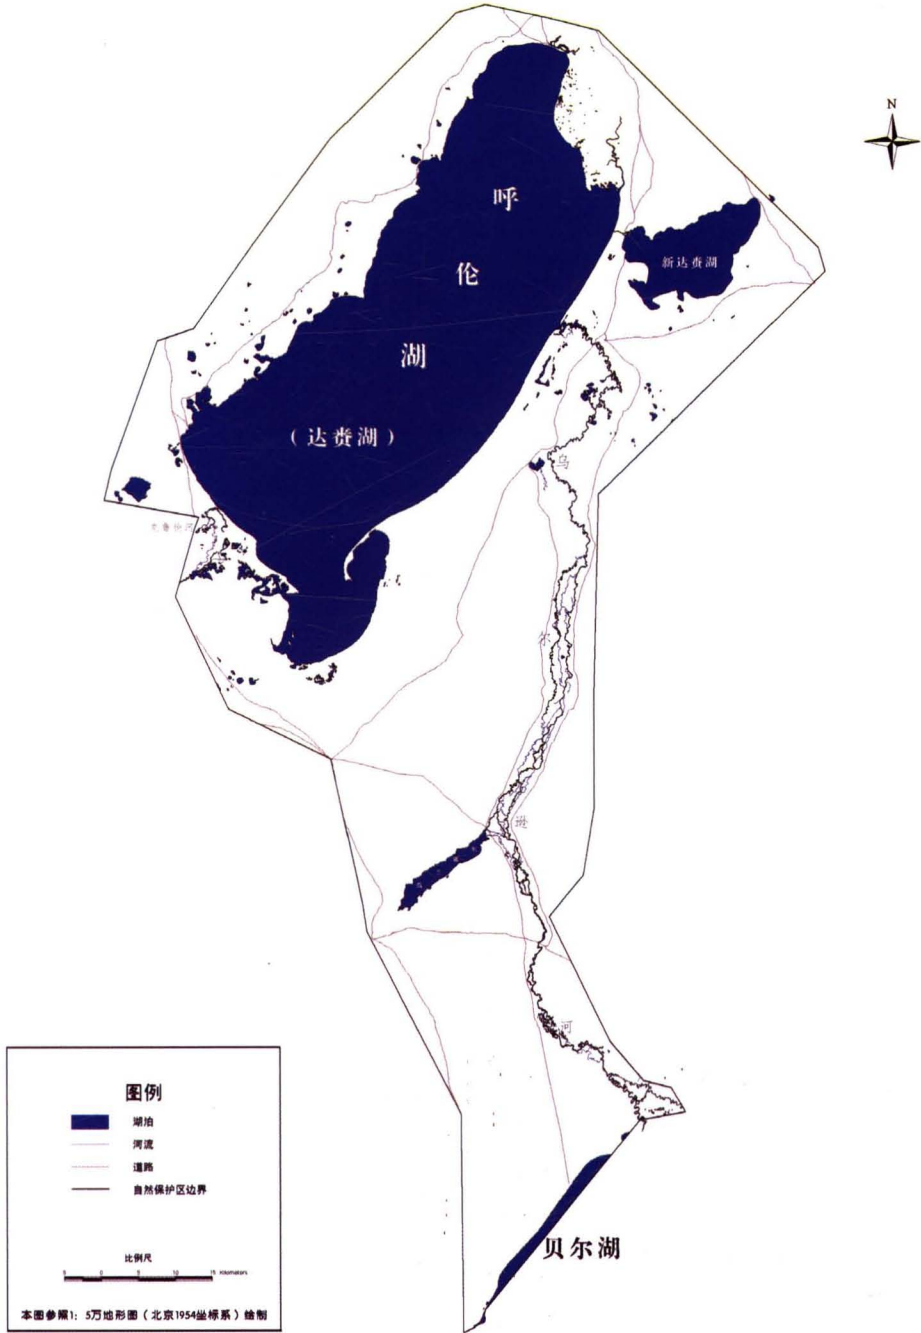

# 内蒙古呼伦湖国家级自然保护区卫星影像图

# 内蒙古呼伦湖国家级自然保护区功能区划图

内蒙古呼伦湖国家级自然保护区管护站辖区分配图

# 内蒙古呼伦湖国家级自然保护区水系图

内蒙古达赉湖国家级自然保护区管理局2005年3月