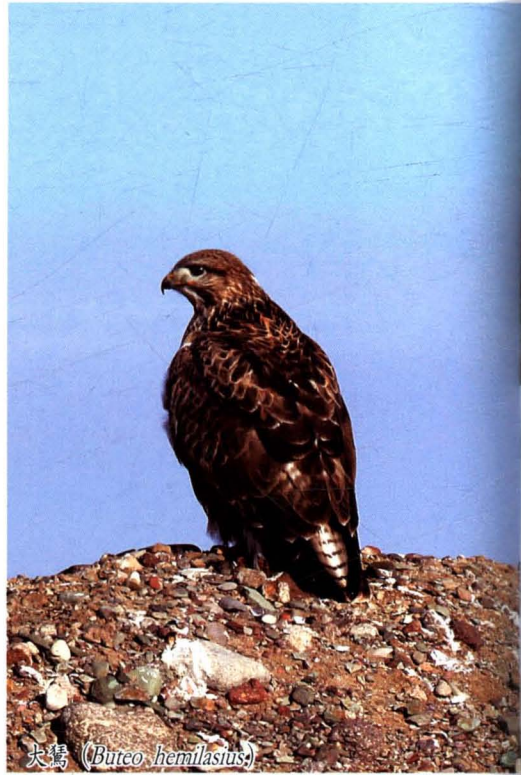

白腹鸨 (*Circus spilonotus*)

秃鹫 (*Aegypius monachus*)

猎隼 (*Falco cherrug*)

大鸨 (*Otiss tarda*)

疣鼻天鹅 (*Cygnus olor*)

灰雁 (*Anser anser*)

云雀 (*Alauda arvensis*)

燕雀 (*Fringilla montifringilla*)

灰鹤 (*Grus grus*)

反嘴鹈  
(*Recurvirostra avosetta*)

沙鹁 (*Oenanthe isabellina*) 小杓鹁 (*Numenius minutus*)

白枕鹤 (*Grus vipio*)

卷羽鹈鹕 (*Pelecanus crispus*)

鸿雁 (*Anser cygnoides*)

内蒙古呼伦湖国家级自然保护区志

灰背隼 (*Falco columbarius*)

黑琴鸡 (*Lyrurus tetrix*)

大鵟 (*Buteo hemilastus*)

鵟 (*Buteo haliaetus*)

黑鸢 (*Mirvus migrans*)

蒙古百灵 (*Melanocorypha mongolica*)

白琵鹭 (*Platalea leucorodia*)

黄鹌鸽 (*Motacilla flava*)

翘鼻麻鸭 (幼) (*Tadorna tadorna*)