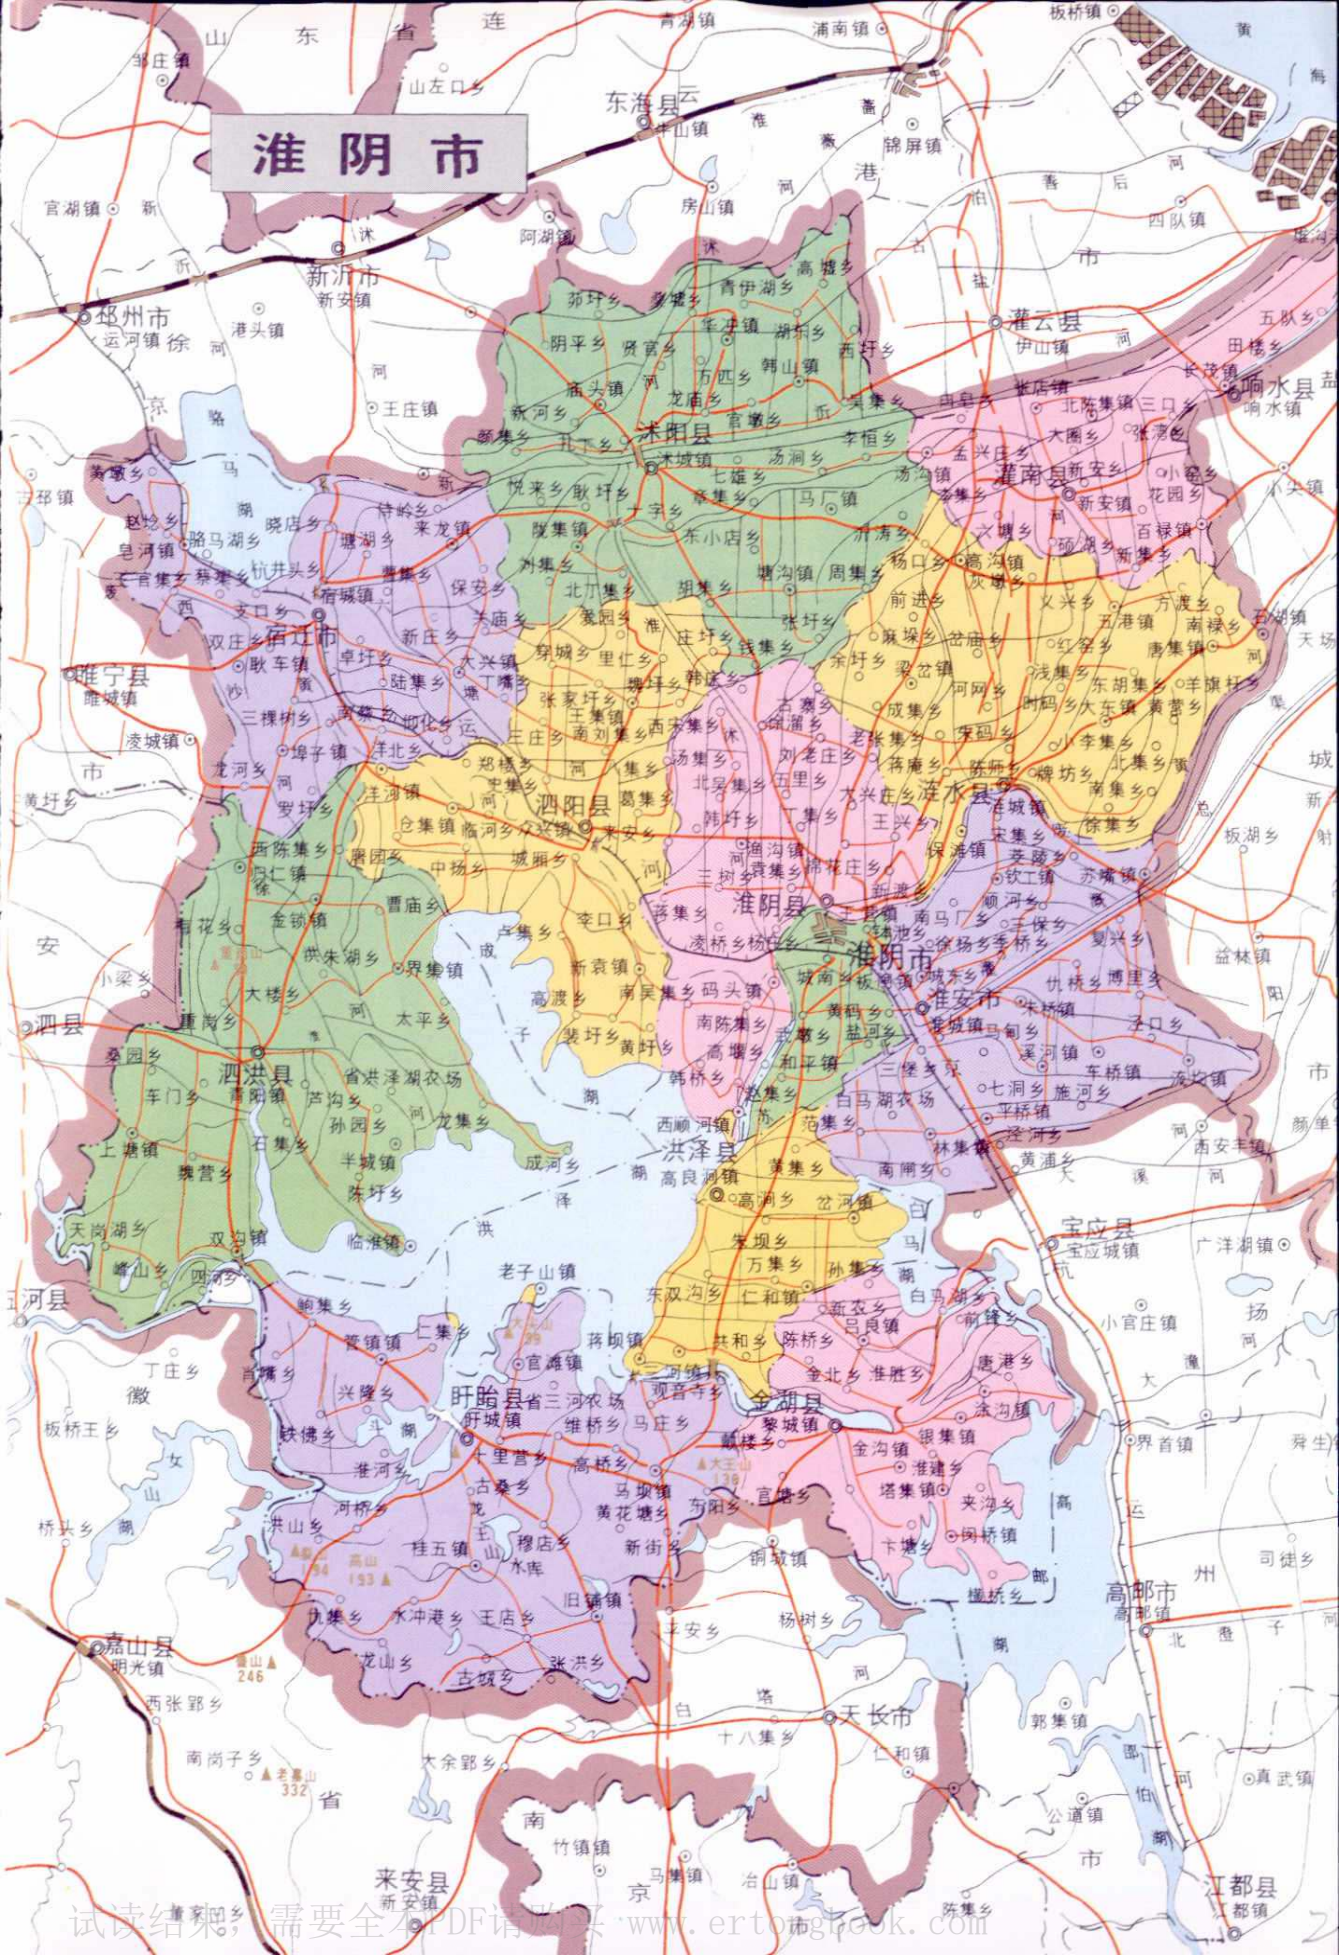

# 江苏名烟

- 东渡
- 红杉树
- 一品梅
- 罗曼蒂克
- 南京

徐州卷烟厂  
徐州卷烟厂  
淮阴卷烟厂  
淮阴卷烟厂  
南京卷烟厂

至尊至醇 超凡脱俗

徐州市

# 淮阴市

# 盐城市