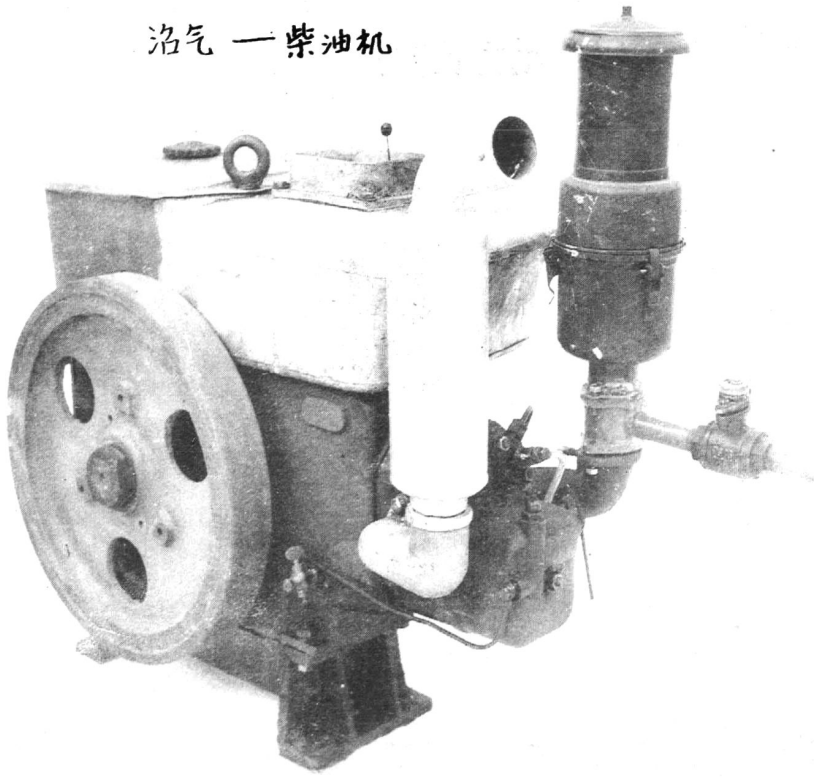

省农机所总工程师 金益生
(任职时间:1983年—1987年)

省农机所副总工程师 郭骅
(任职时间:1984年—1987年)

省农机所副总工程师 陈宏萍
(任职时间:1984年—1987年)

省农机所副总工程师 刘君望
(任职时间:1986年—1987年)

动力机部分

畜力原动机(1958年研制)

1960年一季度向党献礼项目—锅驼机试验情况

沼氣 — 柴油機

混合器形式

三通直式

三通橫式

簡單直通式

CYF 型小型异步发电机系列(CYF—
3.5、CYF—4、CYF—5.5、CYF—7.5)

0.8GFZ 沼气发电机组