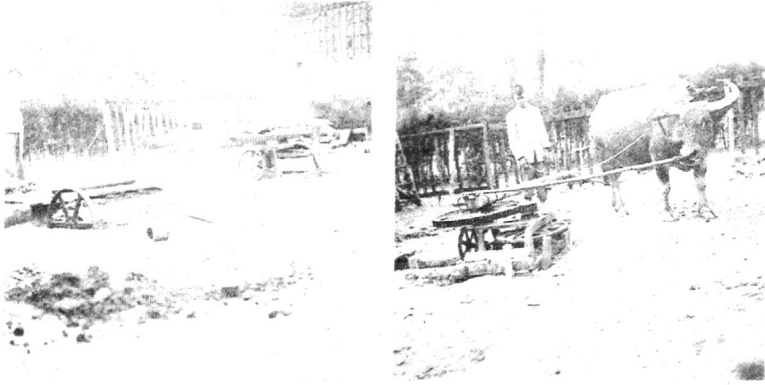

省农机所总工程师 金益生
(任职时间:1983年—1987年)

省农机所副总工程师 郭骅
(任职时间:1984年—1987年)

省农机所副总工程师 陈宏萍
(任职时间:1984年—1987年)

省农机所副总工程师 刘君望
(任职时间:1986年—1987年)

动力机部分

畜力原动机(1958年研制)

1960年一季度向党献礼项目—锅驼机试验情况

沼氣 — 柴油機