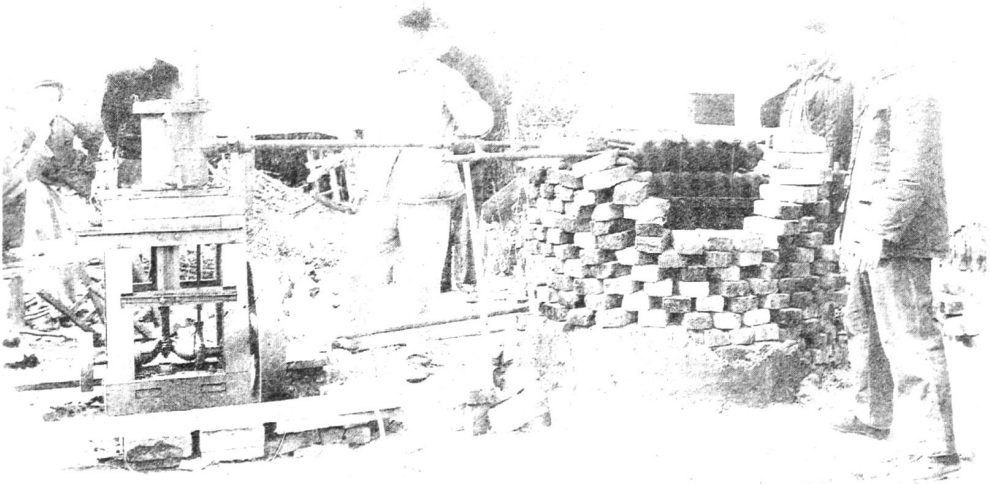

省农机所总工程师 金益生
(任职时间:1983年—1987年)

省农机所副总工程师 郭骅
(任职时间:1984年—1987年)

省农机所副总工程师 陈宏萍
(任职时间:1984年—1987年)

省农机所副总工程师 刘君望
(任职时间:1986年—1987年)

动力机部分

畜力原动机(1958年研制)

1960年一季度向党献礼项目—锅驼机试验情况

沼氣 — 柴油機