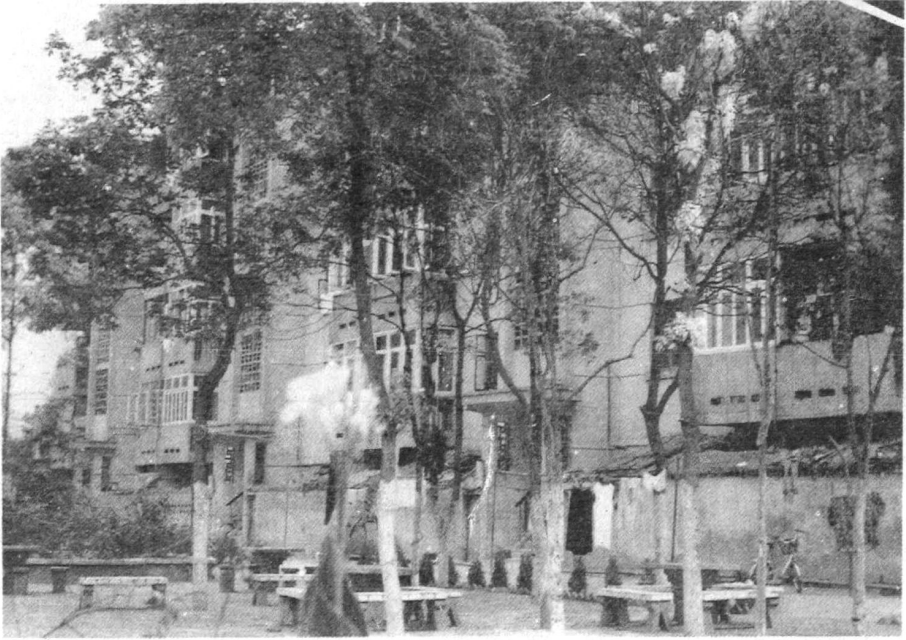

四川省农业机械研究所 所志

(1960—1986)

四川省农业机械研究所 编

四川省农业机械研究所志

四川省农业机械研究所编
一九九二年十月

省农机所大门

科研办公大楼

发动机试验室、四川省机械工业内燃机
质量监督检测站

职工宿舍 1 号楼

职工宿舍 2、3 号楼

2号职工宿舍前花园

职工宿舍(原办公楼)及重点保护树木—银杏

职工食堂

劳动服务公司小卖部

《四川农机》编辑部

阅览室