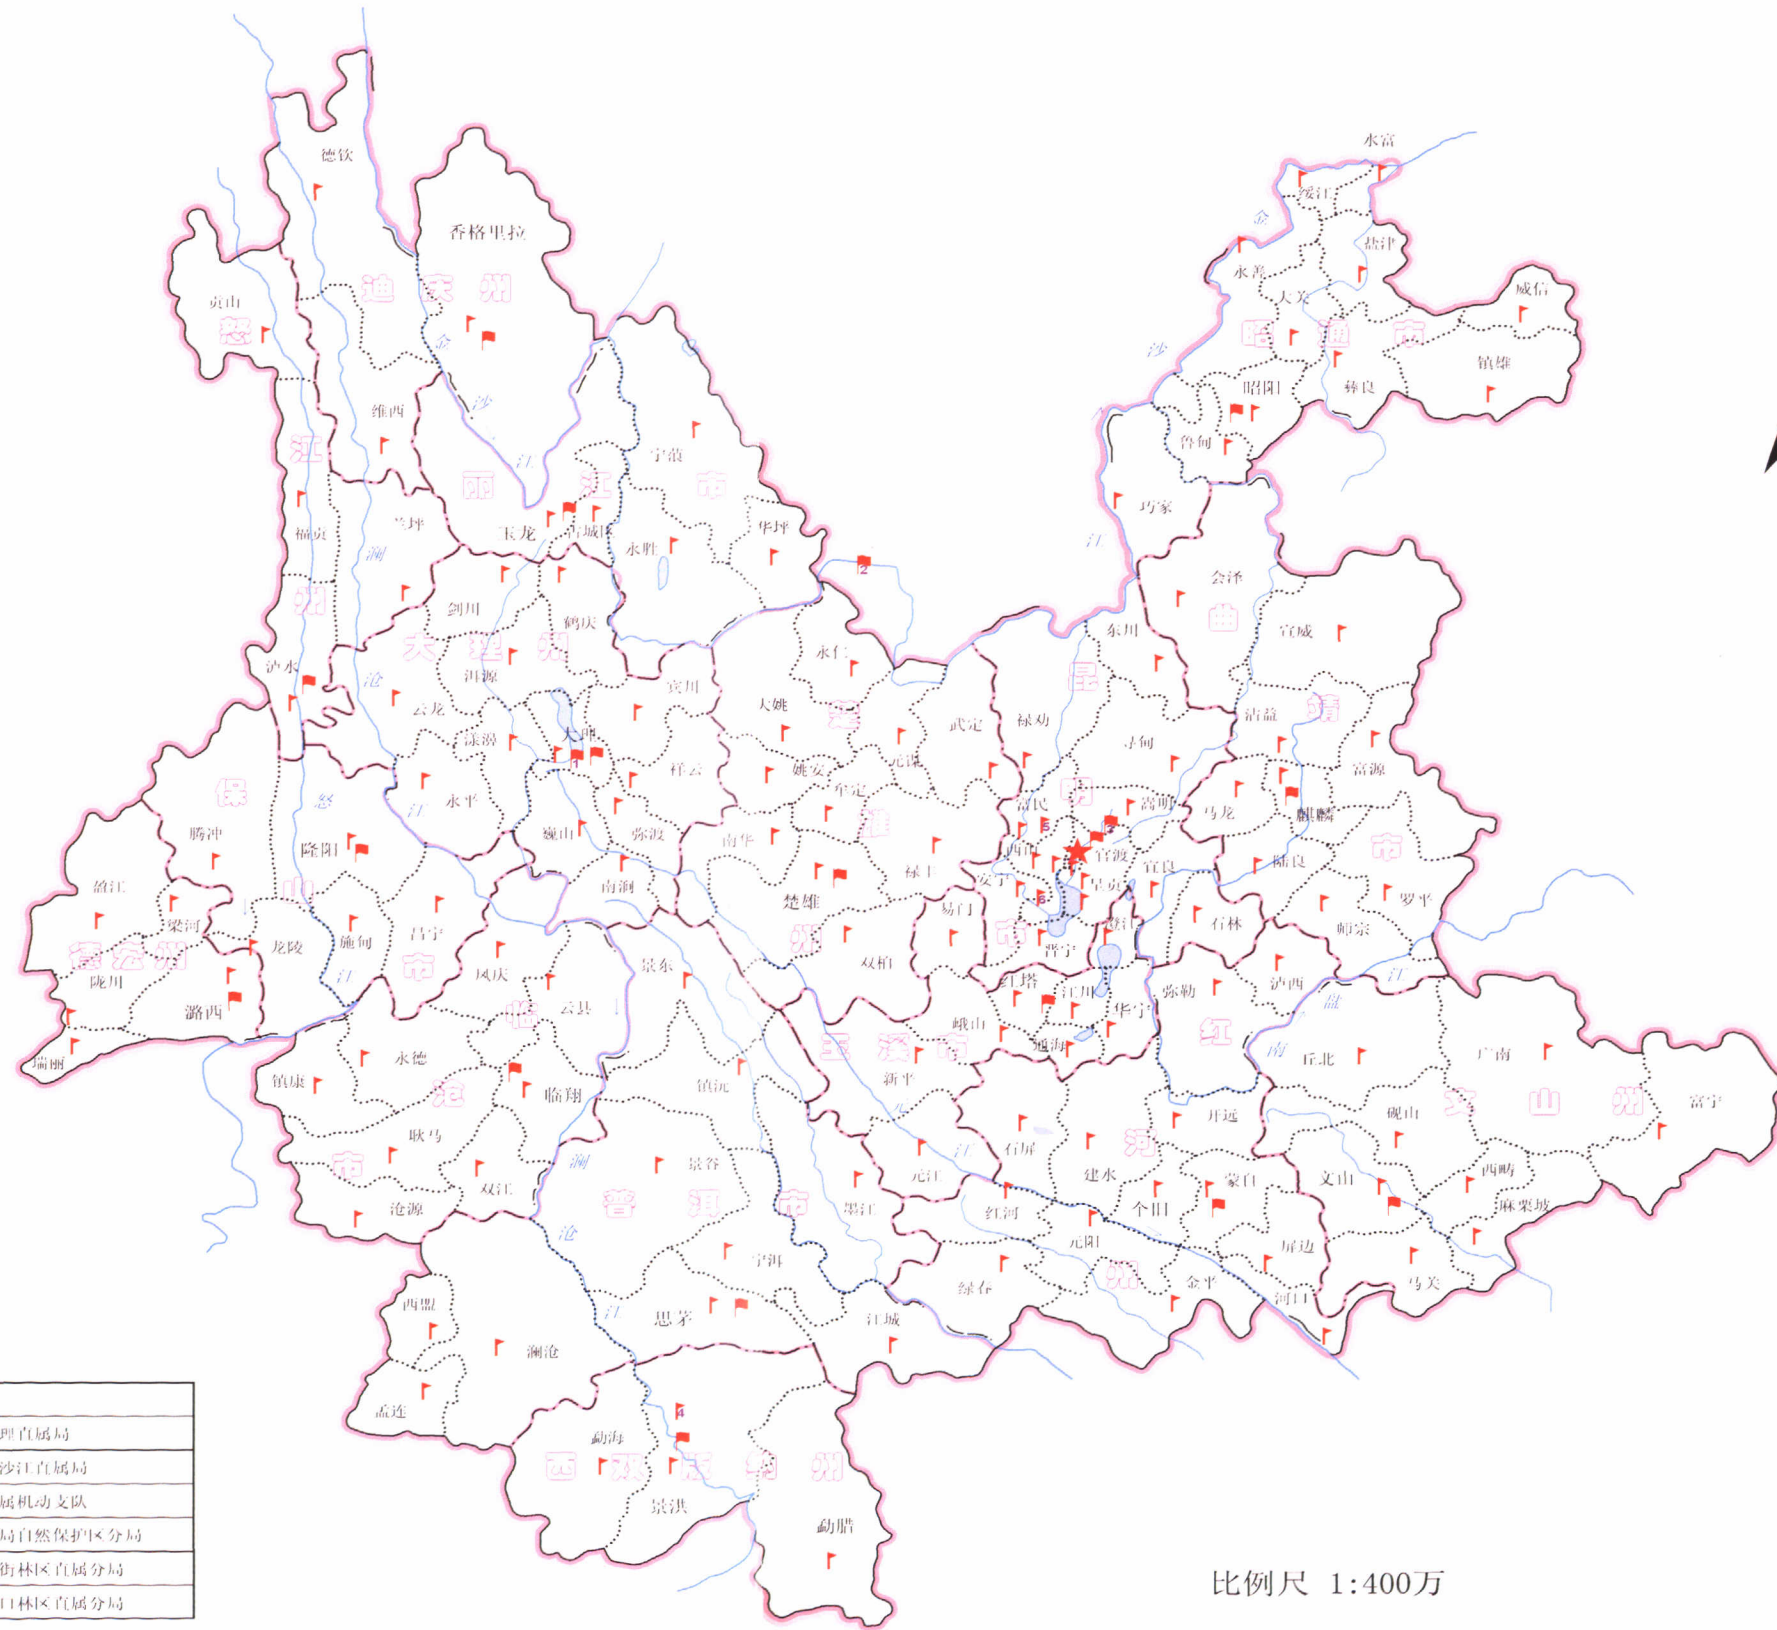

领导题词

公正执法为民
提高素质形象

孔秀柱

二〇〇九年十二月

严格执法
保护生态环境
陈成亮
二〇一〇年夏

说明:

1. 图号为云S(2010)005号;
2. 依据的地理底图资料为云南省1/100万地图公开版;
3. 本图所有界线不作为划界依据。

云南省森林公安机关分布图

图例

- ★ 省局
- 州(市)局
- 县(市、区)局
- 水系
- 县界
- 地州界
- 云南省轮廓界

直属局	
1	云南省森林公安局大理直属局
2	云南省森林公安局金沙江直属局
3	云南省森林公安局直属机动支队
4	西双版纳州森林公安局自然保护区分局
5	昆明市森林公安局马街林区直属分局
6	昆明市森林公安局海口林区直属分局

比例尺 1:400万

说明:

1. 图号为云S(2010)005号;
2. 依据的地理底图资料为云南省1/100万地图公开版;
3. 本图所有界线不作为划界依据。

云南省森林资源分布图

图 例	
⊙ 县(市、区)	云冷杉林
⊙ 州(市)驻地	其它针叶林
— 水系	思茅松林
----- 县 界	阔叶林
—— 地 州 界	经济林
—— 云南省轮廓界	竹 林
	水 域

比例尺 1:400万

说明:

1. 图号为云S(2010)005号;
2. 依据的地理底图资料为云南省1/100万地图公开版;
3. 本图所有界线不作为划界依据。

云南省野生动物分布图

比例尺 1:400万

说明：
1. 图号为云S(2010)005号；
2. 依据的地理底图资料为云南省
1/100万地图公开版；
3. 本图所有界线不作为划界依据。