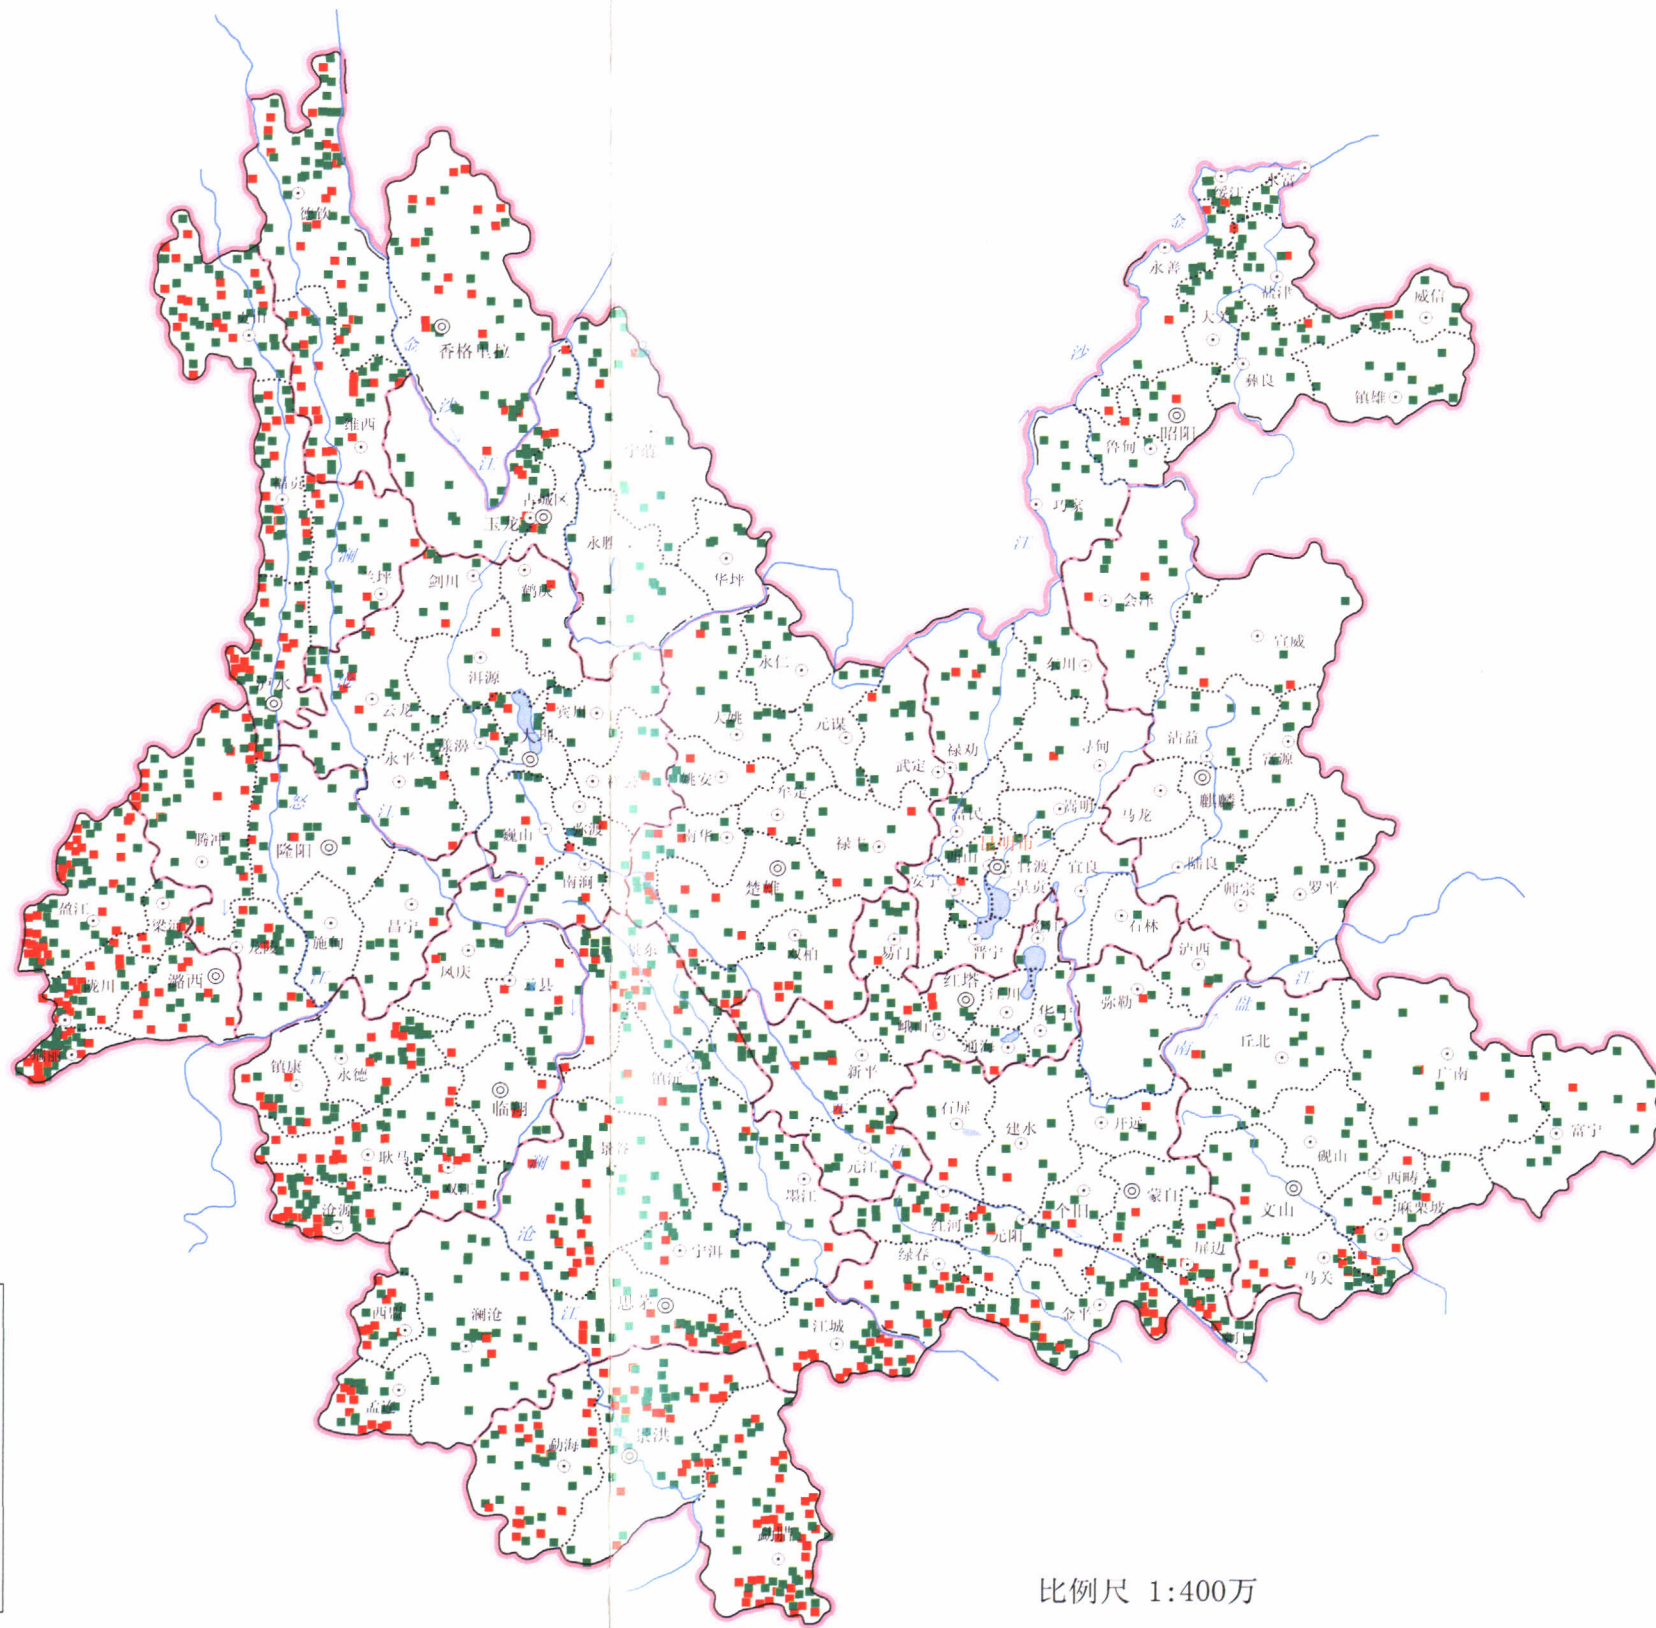

图例

- ★ 省局
- 州(市)局
- 县(市、区)局
- 水系
- 县界
- 地州界
- 云南省轮廓界

直属局	
1	云南省森林公安局大理直属局
2	云南省森林公安局金沙江直属局
3	云南省森林公安局直属机动支队
4	西双版纳州森林公安局自然保护区分局
5	昆明市森林公安局马街林区直属分局
6	昆明市森林公安局海口林区直属分局

比例尺 1:400万

说明:

1. 图号为云S(2010)005号;
2. 依据的地理底图资料为云南省1/100万地图公开版;
3. 本图所有界线不作为划界依据。

云南省森林资源分布图

图 例	
⊙ 县(市、区)	云冷杉林
⊙ 州(市)驻地	其它针叶林
— 水系	思茅松林
----- 县 界	阔叶林
—— 地 州 界	经济林
—— 云南省轮廓界	竹 林
	水 域

比例尺 1:400万

说明:

1. 图号为云S(2010)005号;
2. 依据的地理底图资料为云南省1/100万地图公开版;
3. 本图所有界线不作为划界依据。

云南省野生动物分布图

比例尺 1:400万

说明：
1. 图号为云S(2010)005号；
2. 依据的地理底图资料为云南省
1/100万地图公开版；
3. 本图所有界线不作为划界依据。

云南省自然保护区分布图

图 例			
⊙	县(市、区)	●	县级(无范围)
⊙	州(市)驻地	●	州市级(无范围)
—	水系	●	省级(无范围)
---	县界	■	国家级保护区
---	地州界	■	省级保护区
---	云南省轮廓界		

比例尺 1:400万

云南森林公安刑事侦查技术中心

2007年建成的云南森林公安刑事侦查技术中心

云南省森林公安局党委成员

云南省林业厅党组成员，省森林公安局党委书记、局长 夏留常