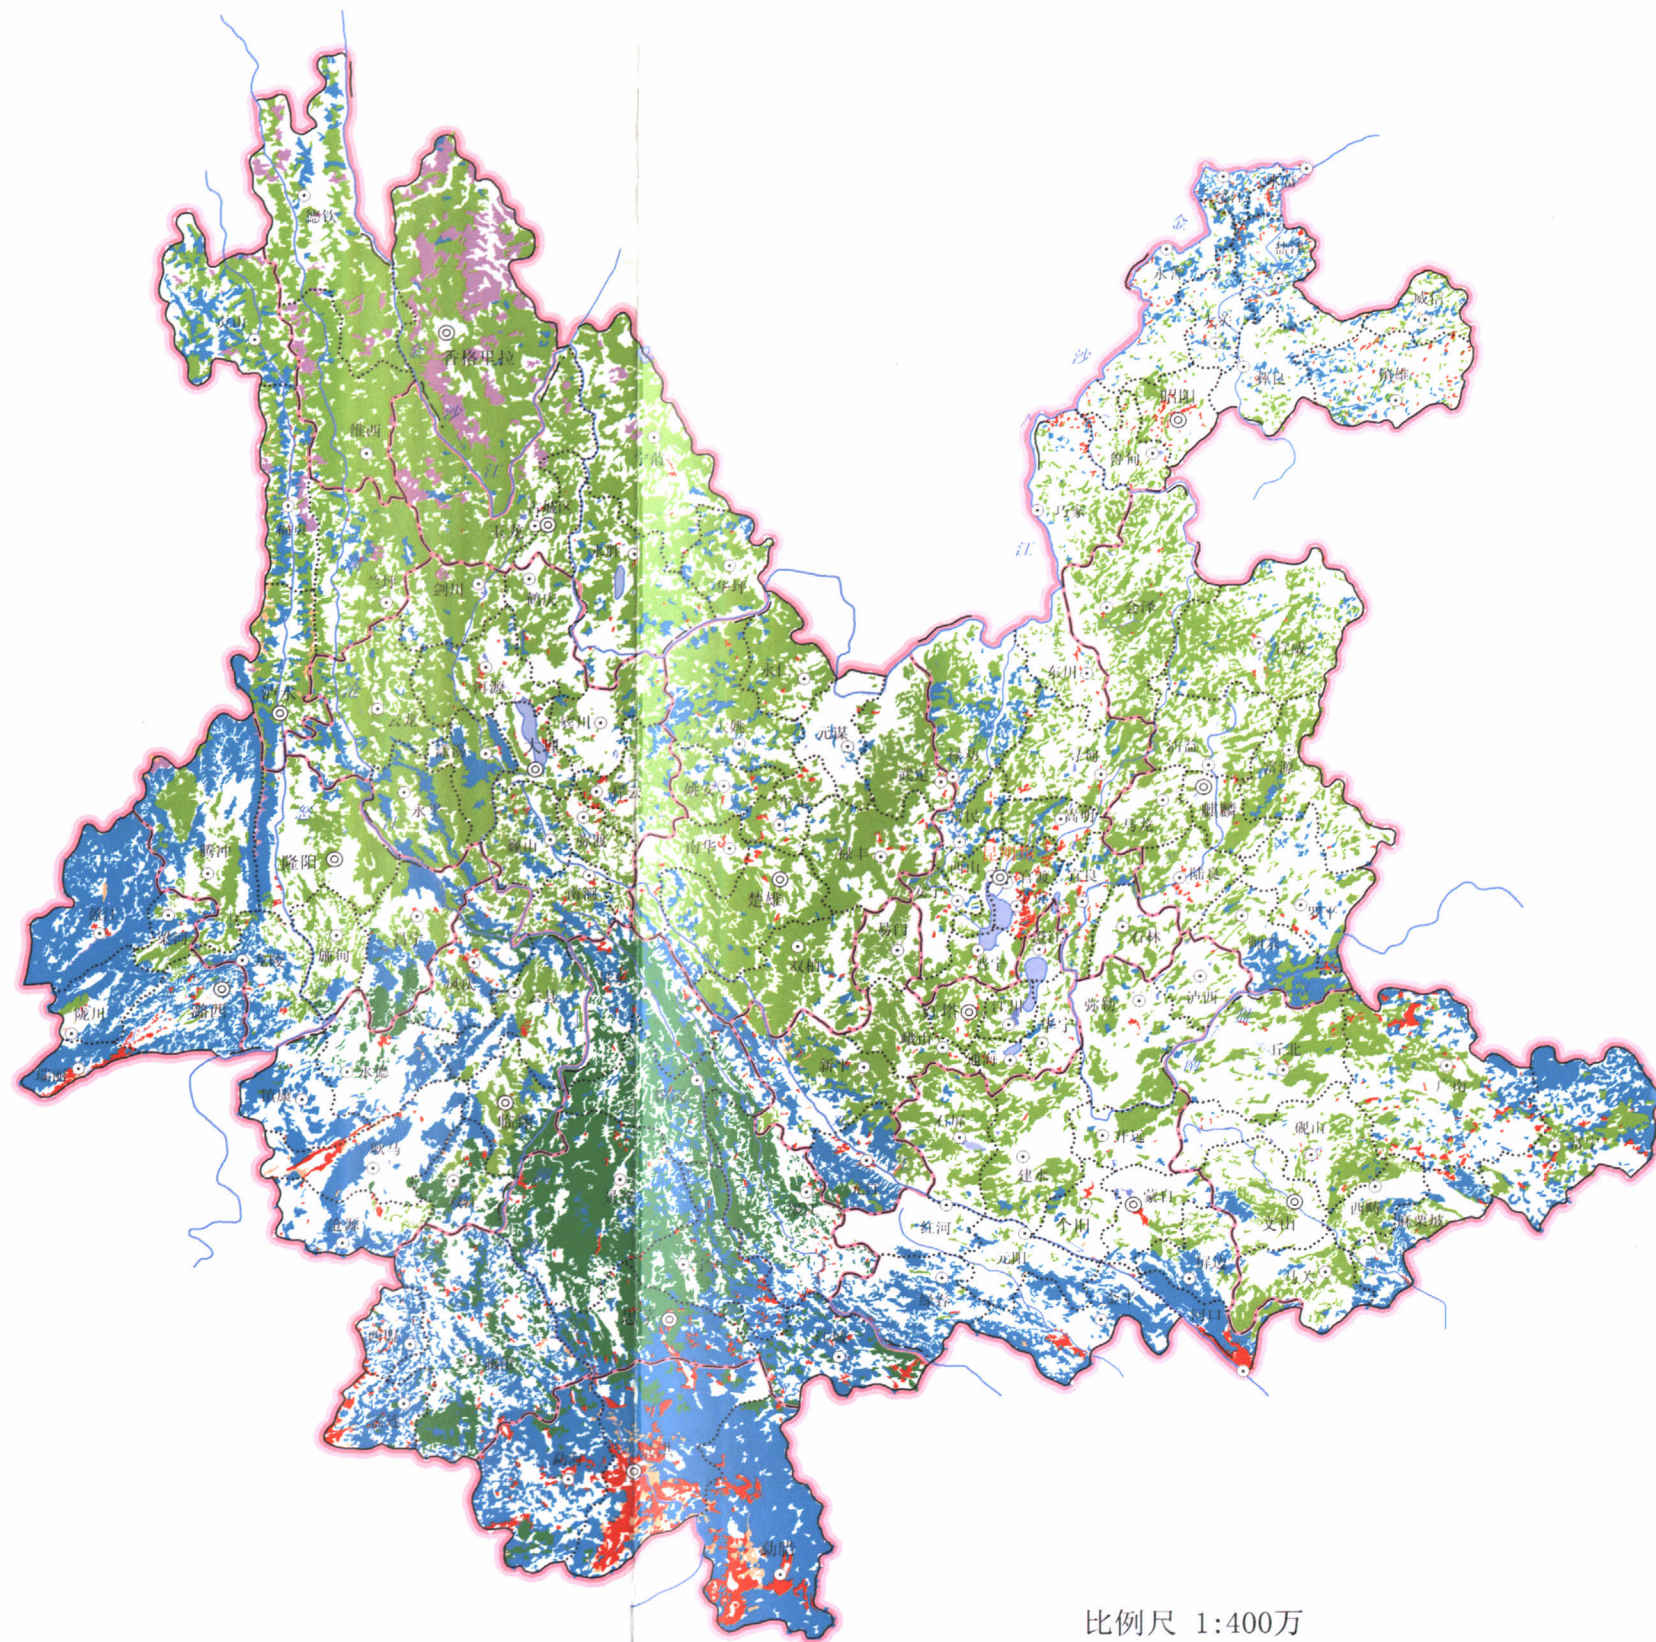

图例

- ★ 省局
- 州(市)局
- 县(市、区)局
- 水系
- 县界
- 地州界
- 云南省轮廓界

直属局	
1	云南省森林公安局大理直属局
2	云南省森林公安局金沙江直属局
3	云南省森林公安局直属机动支队
4	西双版纳州森林公安局自然保护区分局
5	昆明市森林公安局马街林区直属分局
6	昆明市森林公安局海口林区直属分局

比例尺 1:400万

说明:

1. 图号为云S(2010)005号;
2. 依据的地理底图资料为云南省1/100万地图公开版;
3. 本图所有界线不作为划界依据。

云南省森林资源分布图

图 例	
⊙ 县(市、区)	云冷杉林
⊙ 州(市)驻地	其它针叶林
— 水系	思茅松林
----- 县 界	阔叶林
—— 地 州 界	经济林
—— 云南省轮廓界	竹 林
	水 域

比例尺 1:400万

说明:

1. 图号为云S(2010)005号;
2. 依据的地理底图资料为云南省1/100万地图公开版;
3. 本图所有界线不作为划界依据。

云南省野生动物分布图

比例尺 1:400万

说明：
1. 图号为云S(2010)005号；
2. 依据的地理底图资料为云南省
1/100万地图公开版；
3. 本图所有界线不作为划界依据。

云南省自然保护区分布图

图 例			
⊙	县(市、区)	●	县级(无范围)
⊙	州(市)驻地	●	州市级(无范围)
—	水系	●	省级(无范围)
---	县界	■	国家级保护区
---	地州界	■	省级保护区
---	云南省轮廓界		

比例尺 1:400万

云南森林公安刑事侦查技术中心

2007年建成的云南森林公安刑事侦查技术中心

云南省森林公安局党委成员

云南省林业厅党组成员，省森林公安局党委书记、局长 夏留常