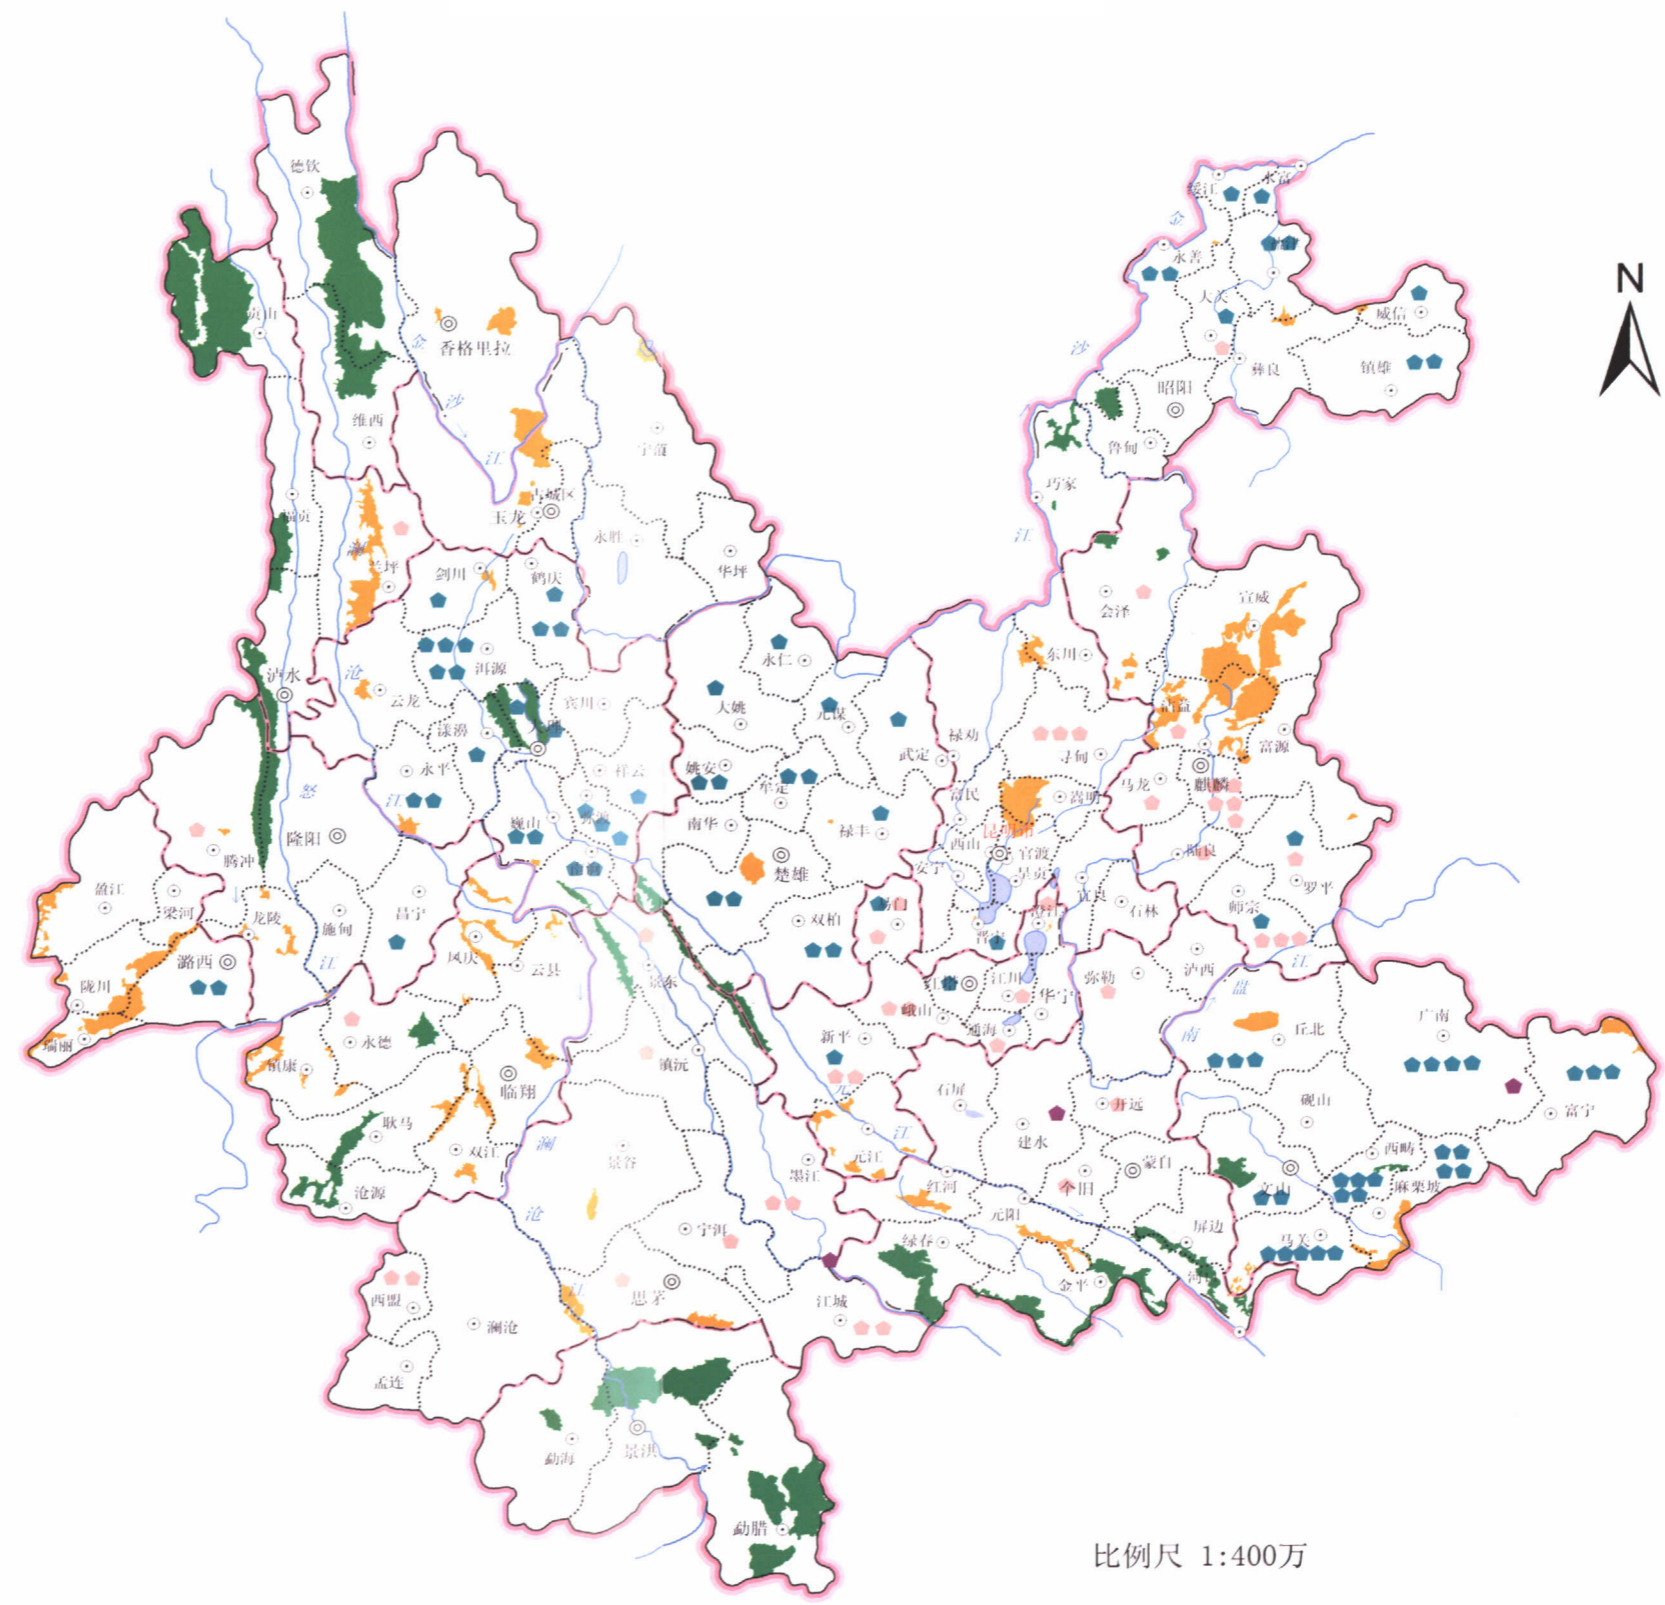

图例

- ★ 省局
- 州(市)局
- 县(市、区)局
- 水系
- 县界
- 地州界
- 云南省轮廓界

直属局	
1	云南省森林公安局大理直属局
2	云南省森林公安局金沙江直属局
3	云南省森林公安局直属机动支队
4	西双版纳州森林公安局自然保护区分局
5	昆明市森林公安局马街林区直属分局
6	昆明市森林公安局海口林区直属分局

比例尺 1:400万

说明:

1. 图号为云S(2010)005号;
2. 依据的地理底图资料为云南省1/100万地图公开版;
3. 本图所有界线不作为划界依据。

云南省森林资源分布图

图 例	
⊙ 县(市、区)	云冷杉林
⊙ 州(市)驻地	其它针叶林
— 水系	思茅松林
----- 县 界	阔叶林
—— 地 州 界	经济林
—— 云南省轮廓界	竹 林
	水 域

比例尺 1:400万

说明:

1. 图号为云S(2010)005号;
2. 依据的地理底图资料为云南省1/100万地图公开版;
3. 本图所有界线不作为划界依据。

云南省野生动物分布图

比例尺 1:400万

说明：
1. 图号为云S(2010)005号；
2. 依据的地理底图资料为云南省
1/100万地图公开版；
3. 本图所有界线不作为划界依据。

云南省自然保护区分布图

图 例			
⊙	县(市、区)	●	县级(无范围)
⊙	州(市)驻地	●	州市级(无范围)
—	水系	●	省级(无范围)
---	县界	■	国家级保护区
---	地州界	■	省级保护区
---	云南省轮廓界		

比例尺 1:400万

云南森林公安刑事侦查技术中心

2007年建成的云南森林公安刑事侦查技术中心

云南省森林公安局党委成员

云南省林业厅党组成员，省森林公安局党委书记、局长 夏留常