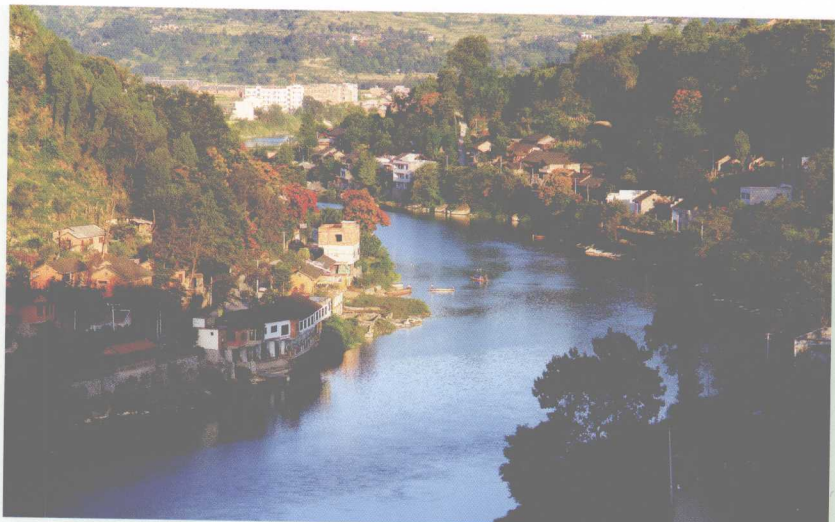

红军桥畔好风光

此页图片由吴寿昌摄

梦幻仰阿莎湖

此页图片由吴寿昌摄

镇远青龙洞 / 单洪根 摄

隆里古镇

水乡下司

重安江风光 / 吴寿安 摄