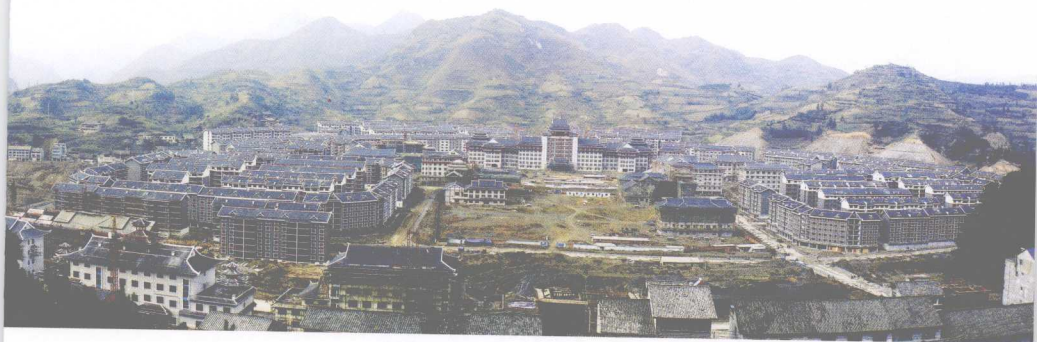

三板溪水电站(100万千瓦装机)雄姿 / 锦屏县志办 供稿

凯里电厂 / 凯里电厂 供稿

在建的剑河新县城 / 吴谋高 摄

凯里学院新姿

州人民医院住院部

雷公山云海 / 张希成 摄

孔明山原始森林 / 榕江县志办 供稿

雷公山原始森林 / 榕江县志办 供稿