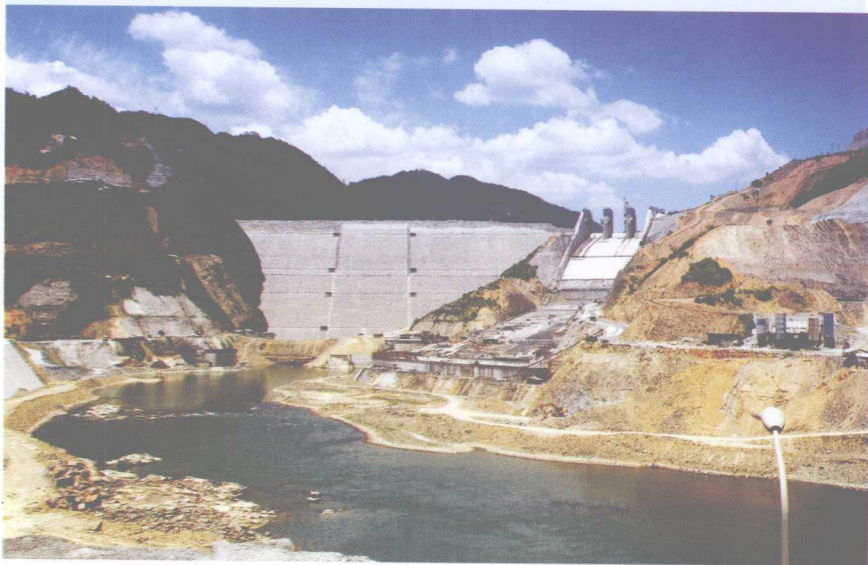

三板溪水电站(100万千瓦装机)雄姿 / 锦屏县志办 供稿

凯里电厂 / 凯里电厂 供稿

在建的剑河新县城 / 吴谋高 摄

凯里学院新姿

州人民医院住院部

雷公山云海 / 张希成 摄

孔明山原始森林 / 榕江县志办 供稿

雷公山原始森林 / 榕江县志办 供稿