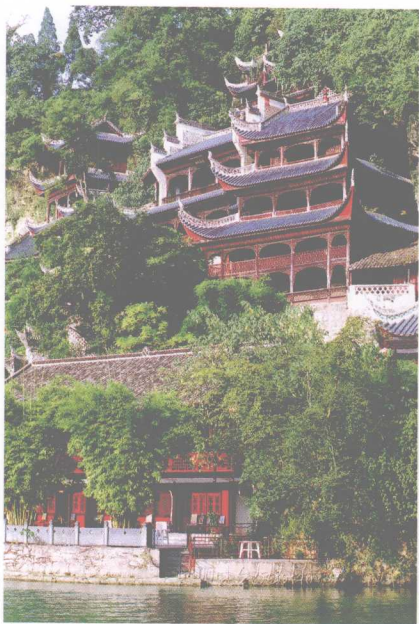

红军桥畔好风光

此页图片由吴寿昌摄

梦幻仰阿莎湖

此页图片由吴寿昌摄

镇远青龙洞 / 单洪根 摄

隆里古镇

水乡下司

重安江风光 / 吴寿安 摄

野洞河飞水崖瀑布 / 潘洪波 摄

龙标书院 / 单洪根 摄

小黄侗族大歌千人唱 / 从江县志办 供稿

侗族建筑风采

苗家吊脚楼 / 莫晓海 摄

从江占里金秋 / 单洪根 摄

芦笙场的壮观场面 / 杨斌 摄