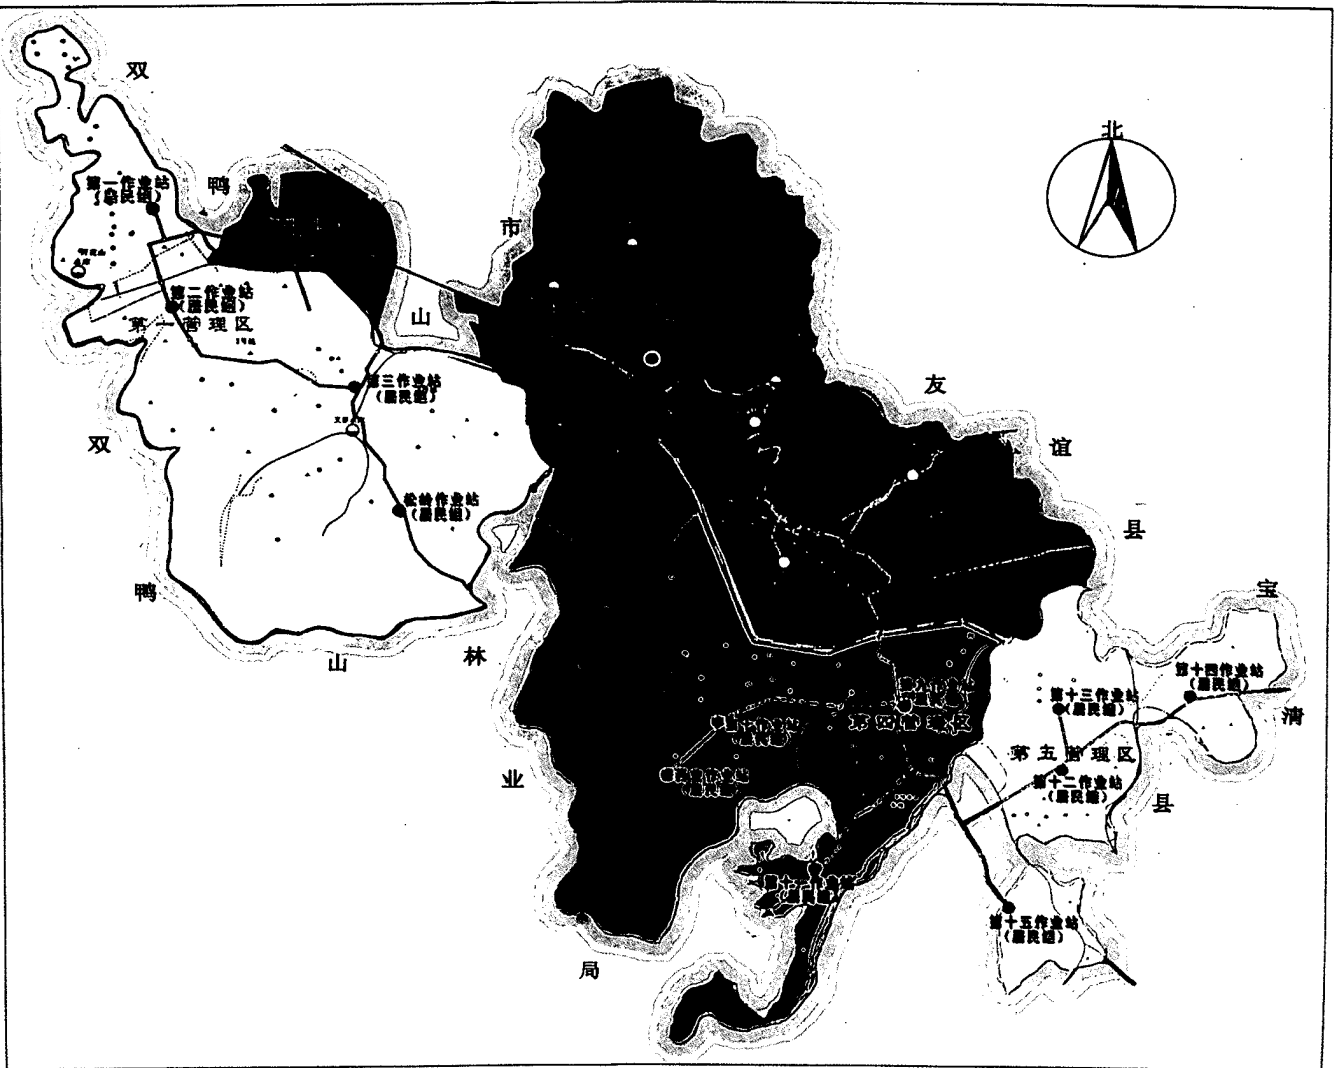

责任编辑：褚建平

黑龙江省农垦总局史志办公室

责任主编：齐长伐 史桂霞

副主编：郭思宝

红兴隆分局史志办公室

责任编辑：杨培忠 万宝国

责任编辑：褚建平

双鸭山农场
 (双鸭山市 宝淙县境内)
 比例尺
 1 : 20 万
 0 2 4 6 公里