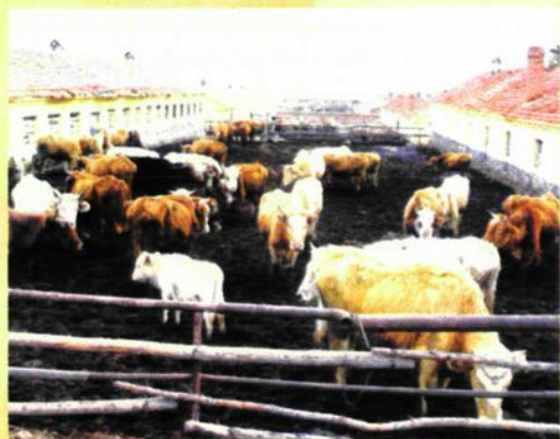

农场职工家庭种植木耳段场(摄于1993年)。

农场职工正在收获木耳段上的木耳(摄于1994年)。

农场十队实行散放养殖的梅花鹿(摄于1988年)。

农场职工家庭养鸡场的鸡舍(摄于1988年)。

农场七队职工家庭养牛场的牛舍(摄于1998年)。

农场职工家庭养猪场利用温室大棚饲养肥猪(摄于2000年)。

农场老干部科的医务人员正在为老干部们进行诊治（摄于2000年）。

老干部们正在进行门球比赛（摄于2000年）。

农场老干部武一匡（左）、孙泉山（右）在农场场直小学为小学生们做革命传统教育报告时与学生们合影留念。

农场工会组织的职工篮球赛场上队员们龙腾虎跃（摄于1998年）。

农场工会组织的文艺演出队正在基层进行慰问演出（摄于2000年）。

建于1963年现仍在使用的农场办公室。

1972年建成使用的农场综合商店。

2005年7月,原农业部副部长刘成果(左三)在分局党委书记王志威(右三)、局长王有国(左二)、农场场长杨本华(左一)、党委书记黄炳科(右二)等人陪同下在农场基层进行调研。