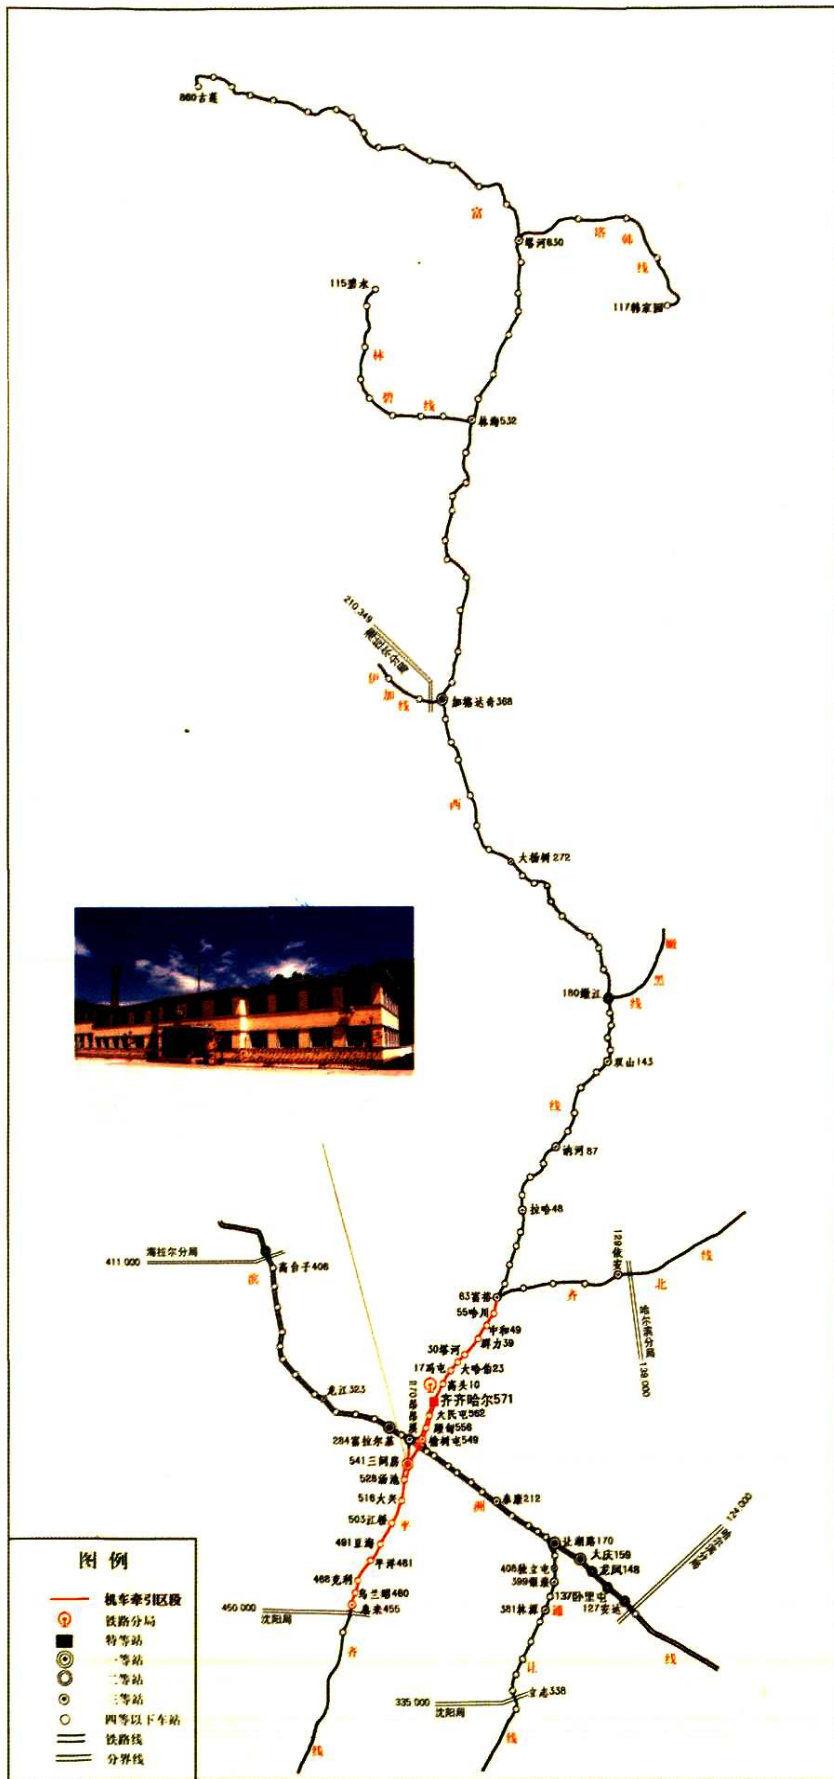

2002年4月3日《三间房车务段志稿》通过分局终审
左起：马林、杨槐、于春孝、刘玉彬、王坤、郭乐群

三间房车务段在齐齐哈尔铁路分局位置

SAN JIAN FANG CHE WU DUAN

《三间房车务段志》编审委员会主任 张海涛

严细 求实

团结 创新

《三间房车务段志》编审委员会成员 左起：刘双先 杨槐 李顺增 张海涛 安来杰 李景才 李国维 许宪振

《三间房车务段志》编审委员会主任 安来杰