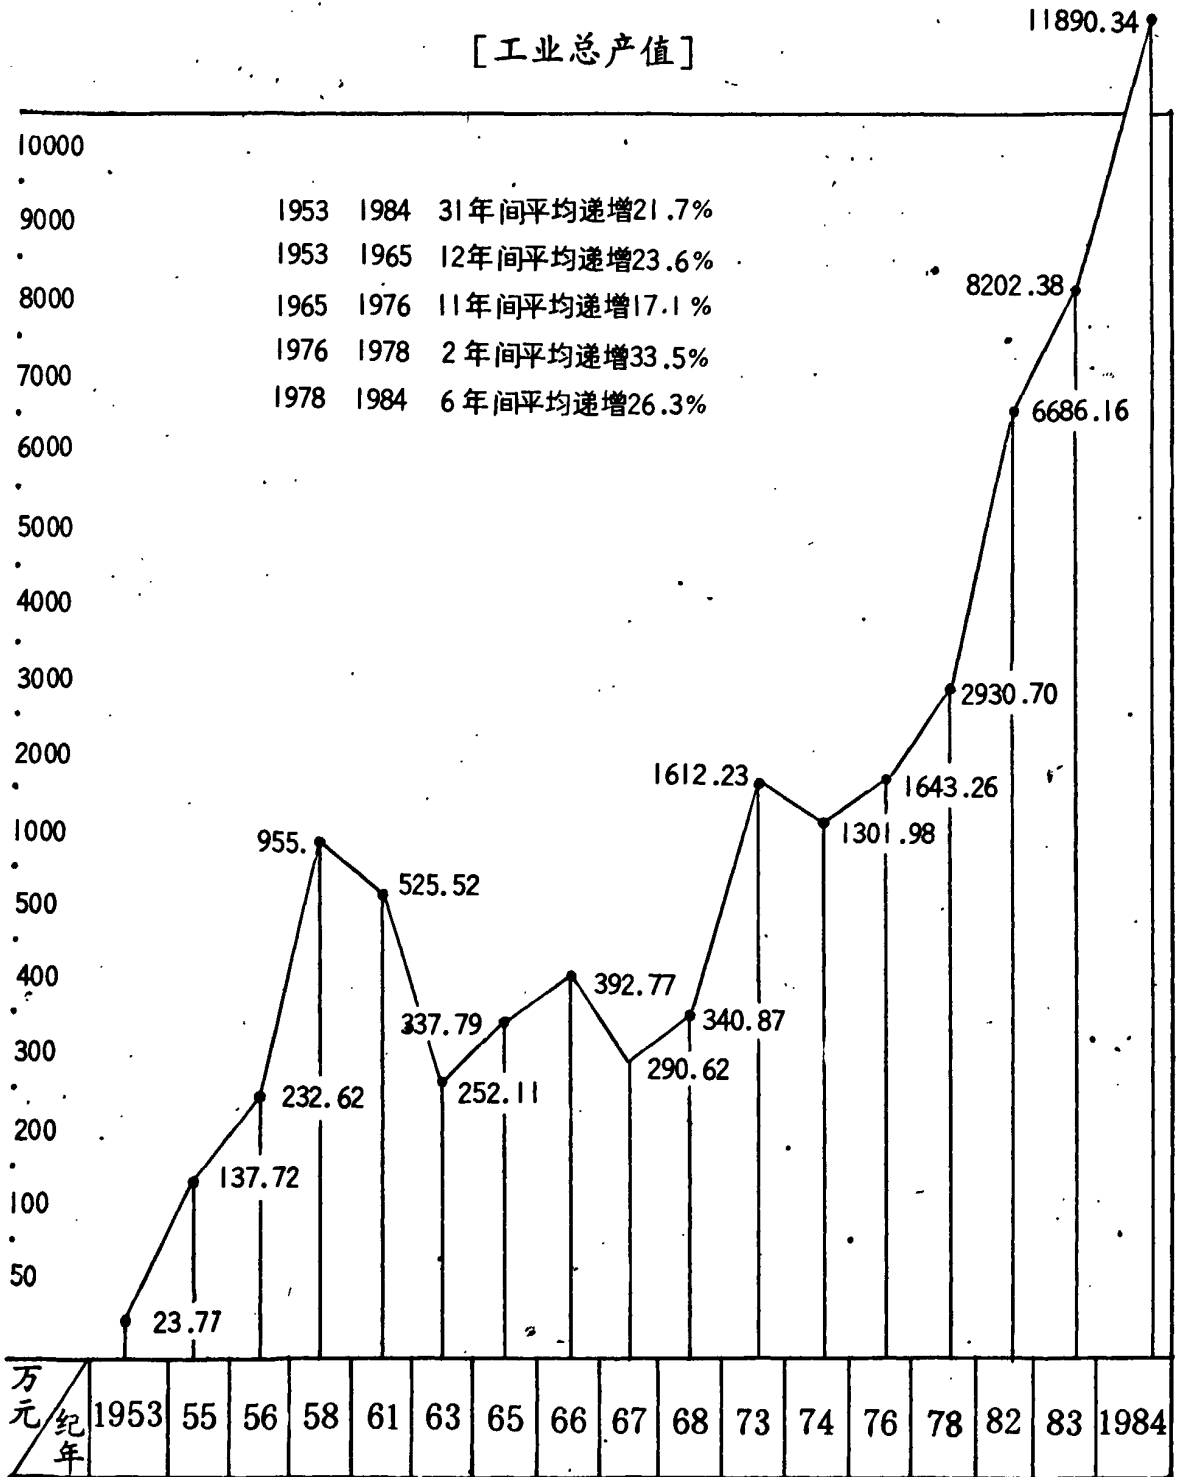

萧山县国营工业分阶段增长速度图

[工业总产值]