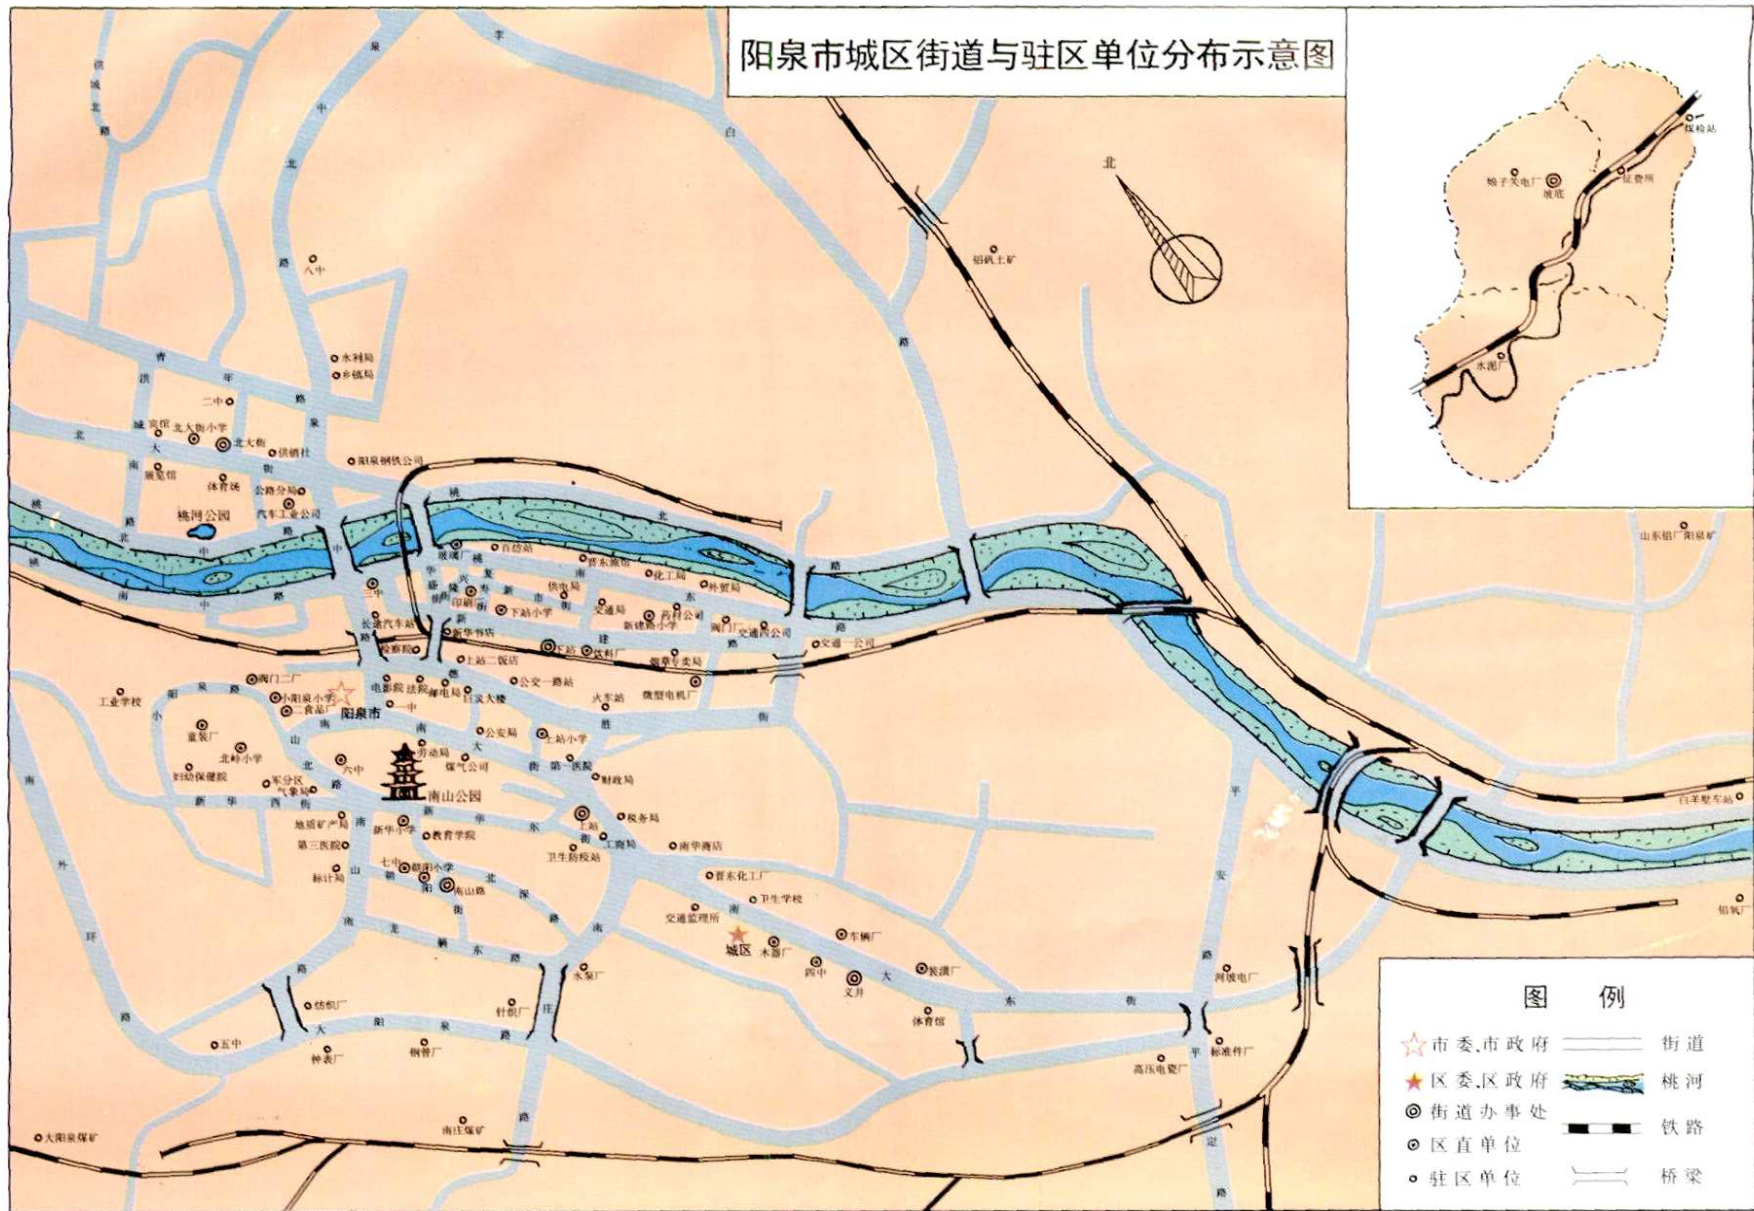

田霍卿

阳泉市城区行政区划示意图

阳泉市城区街道与驻区单位分布示意图

图 例

- ☆ 市委、市政府
- ★ 区委、区政府
- ◎ 街道办事处
- 区直单位
- 驻区单位
- 街道
- 桃河
- 铁路
- 桥梁

▲ 城区人民政府

▲ 城区人民政府夜景

▲ 阳泉火车站候车厅