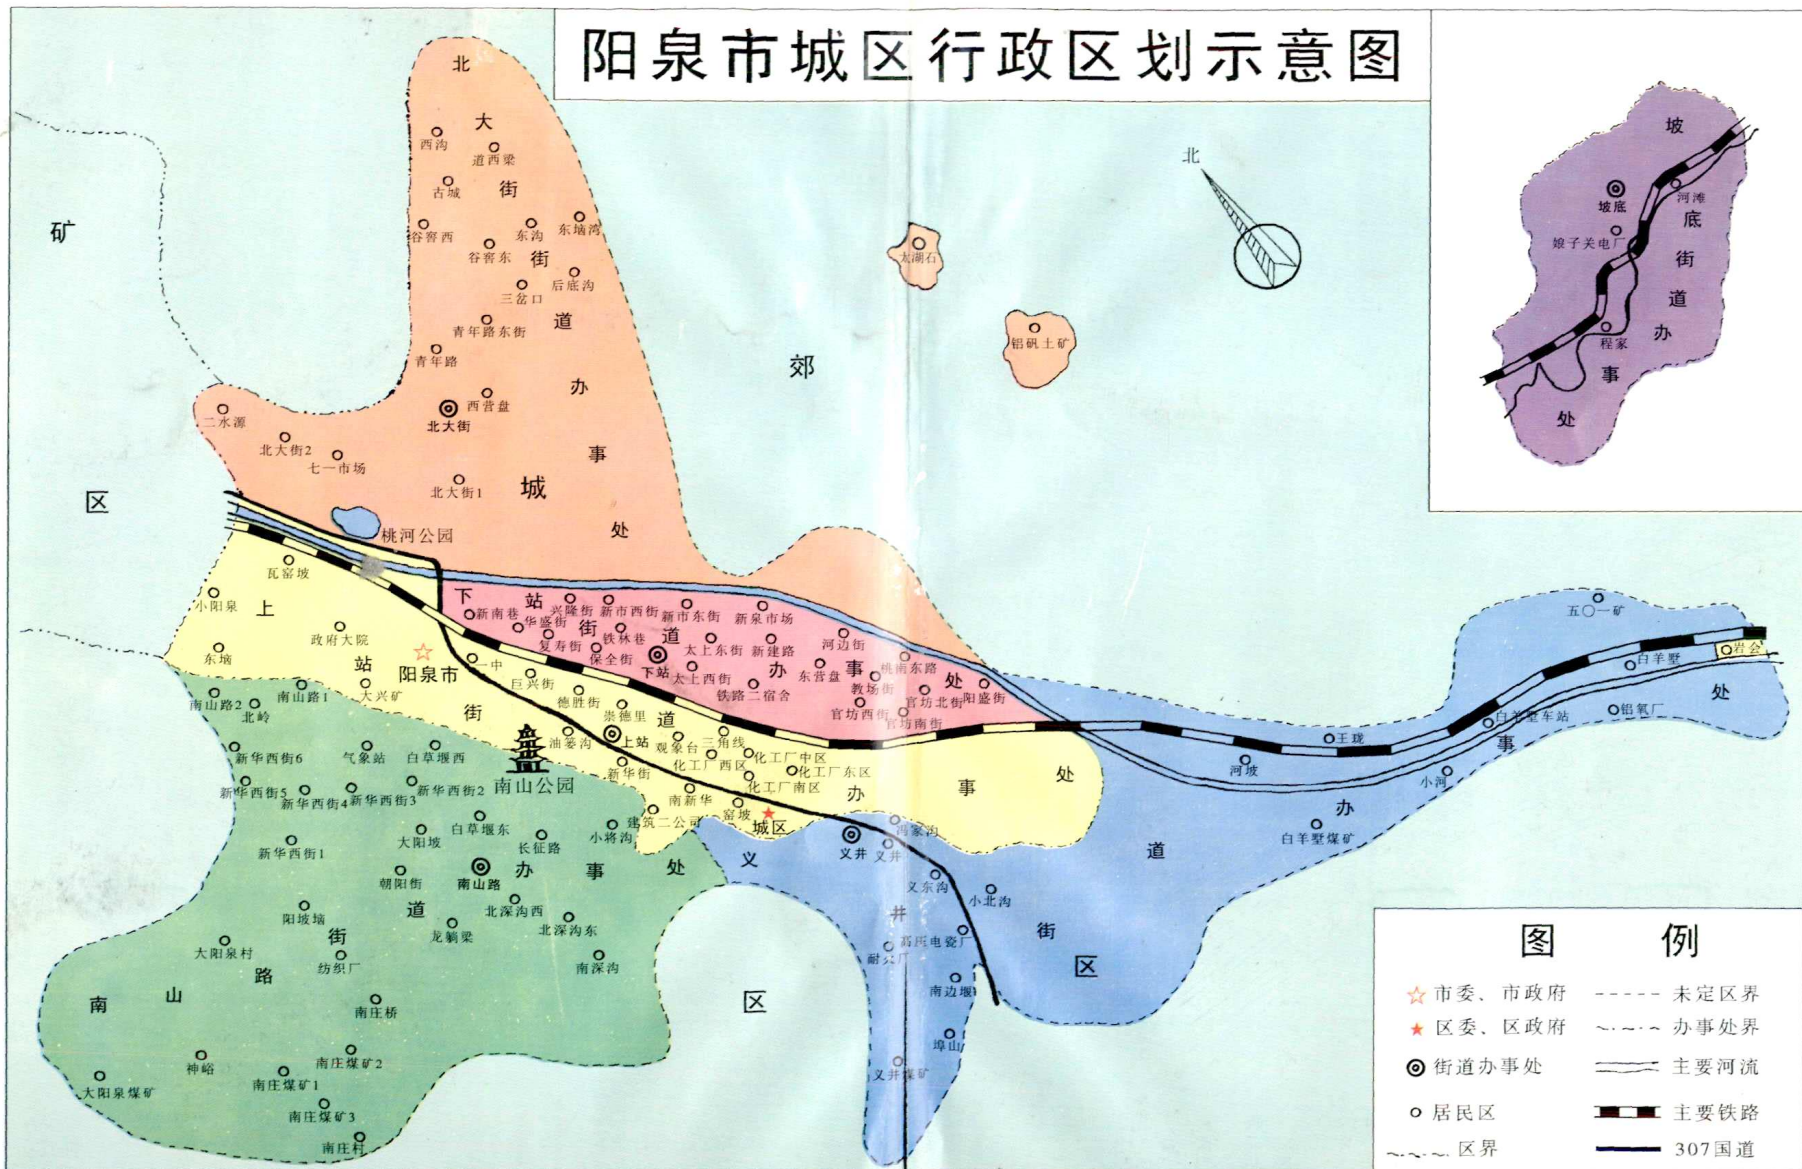

田霍卿

阳泉市城区行政区划示意图

阳泉市城区街道与驻区单位分布示意图

图 例

- ☆ 市委、市政府
- ★ 区委、区政府
- ◎ 街道办事处
- 区直单位
- 驻区单位
- 街道
- 桃河
- 铁路
- 桥梁

▲ 城区人民政府

▲ 城区人民政府夜景

▲ 阳泉火车站候车厅