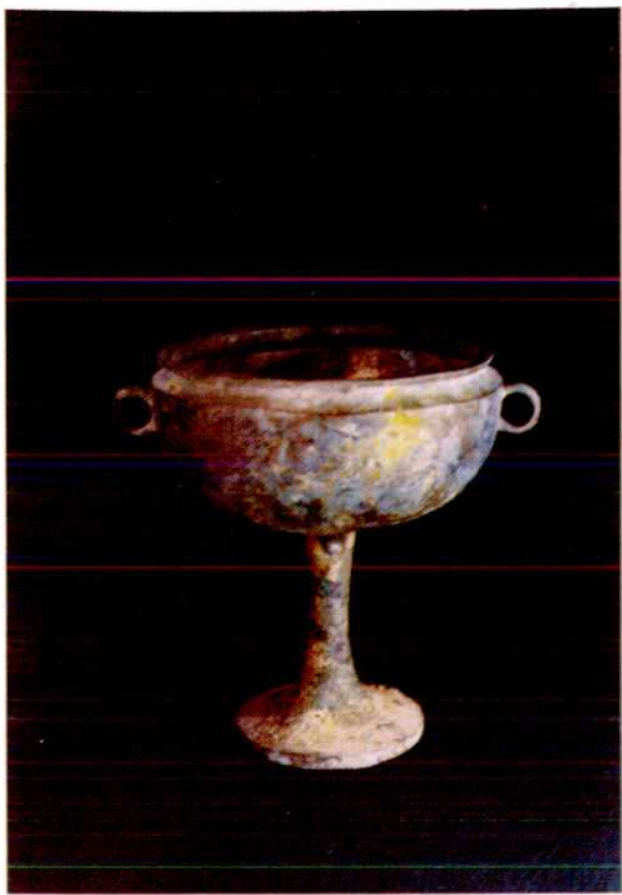

四王冢

齐故城排水道口

高溪墓

宫殿建筑遗址——桓公台

金陵寺石佛

西天寺北魏石佛

仲姑豆(春秋)

铉(西周晚期)

铜盂（西周）

双龙把手簋（西周）

国子鼎(春秋)

人形足敦(春秋)

金银错镶嵌铜牺尊(战国)

高子戈(春秋)

彩陶鼎(战国)