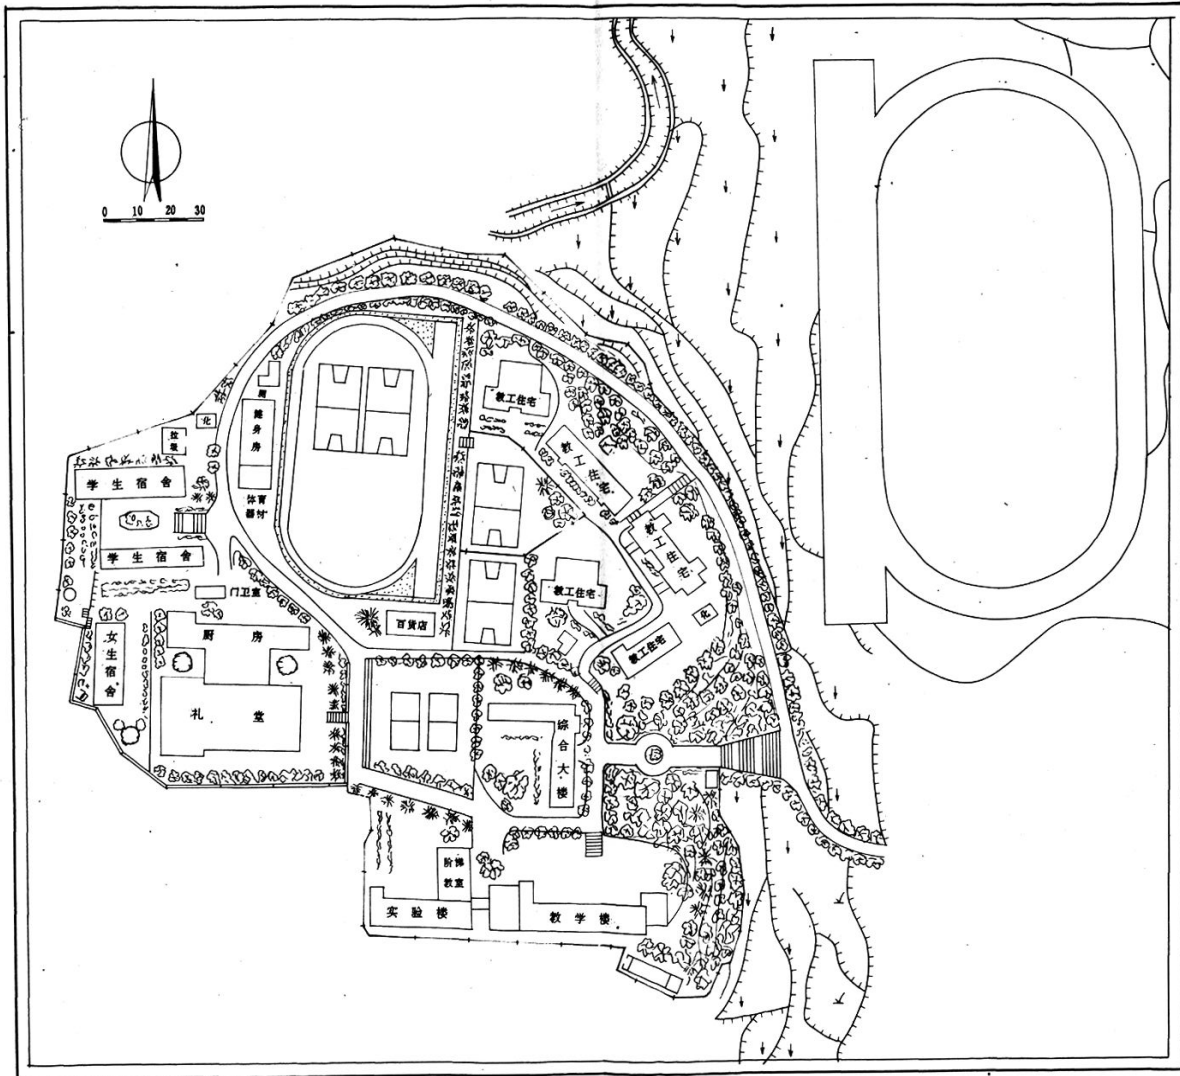

中共石阡县委书记李志强为石中六十周年校庆题词

為國教育
為教興石

王安西

一九八二年十月

石阡县人民政府县长王安西为石中六十周年校庆题词

石阡中学总体规划图

土地平衡用表

项目	现状			规划			
	数量 (公顷)	人均 (m ²)	%	数量 (公顷)	人均 (m ²)	%	
学校总用地	2.3255			3.5808			
其中	教学用地	1.0535	10.32	45.30	0.7882	6.57	22.01
	学生宿舍	0.1310	1.28	5.63	0.3208	2.67	8.96
	运动场用地	0.4852	4.75	20.86	0.8317	0.93	23.23
	道路用地	0.1449	1.42	6.23	0.2899	2.42	8.10
	职工居住用地	0.2894	7.70	12.45	0.6850	13.44	16.90
公共绿地	0.2215	2.17	9.53	0.3332	2.78	9.30	
其它用地	1.2553			0.4120	5.43	11.50	
其中	农民居住用地	0.1014					
	田	0.1963					
	土	0.9516					