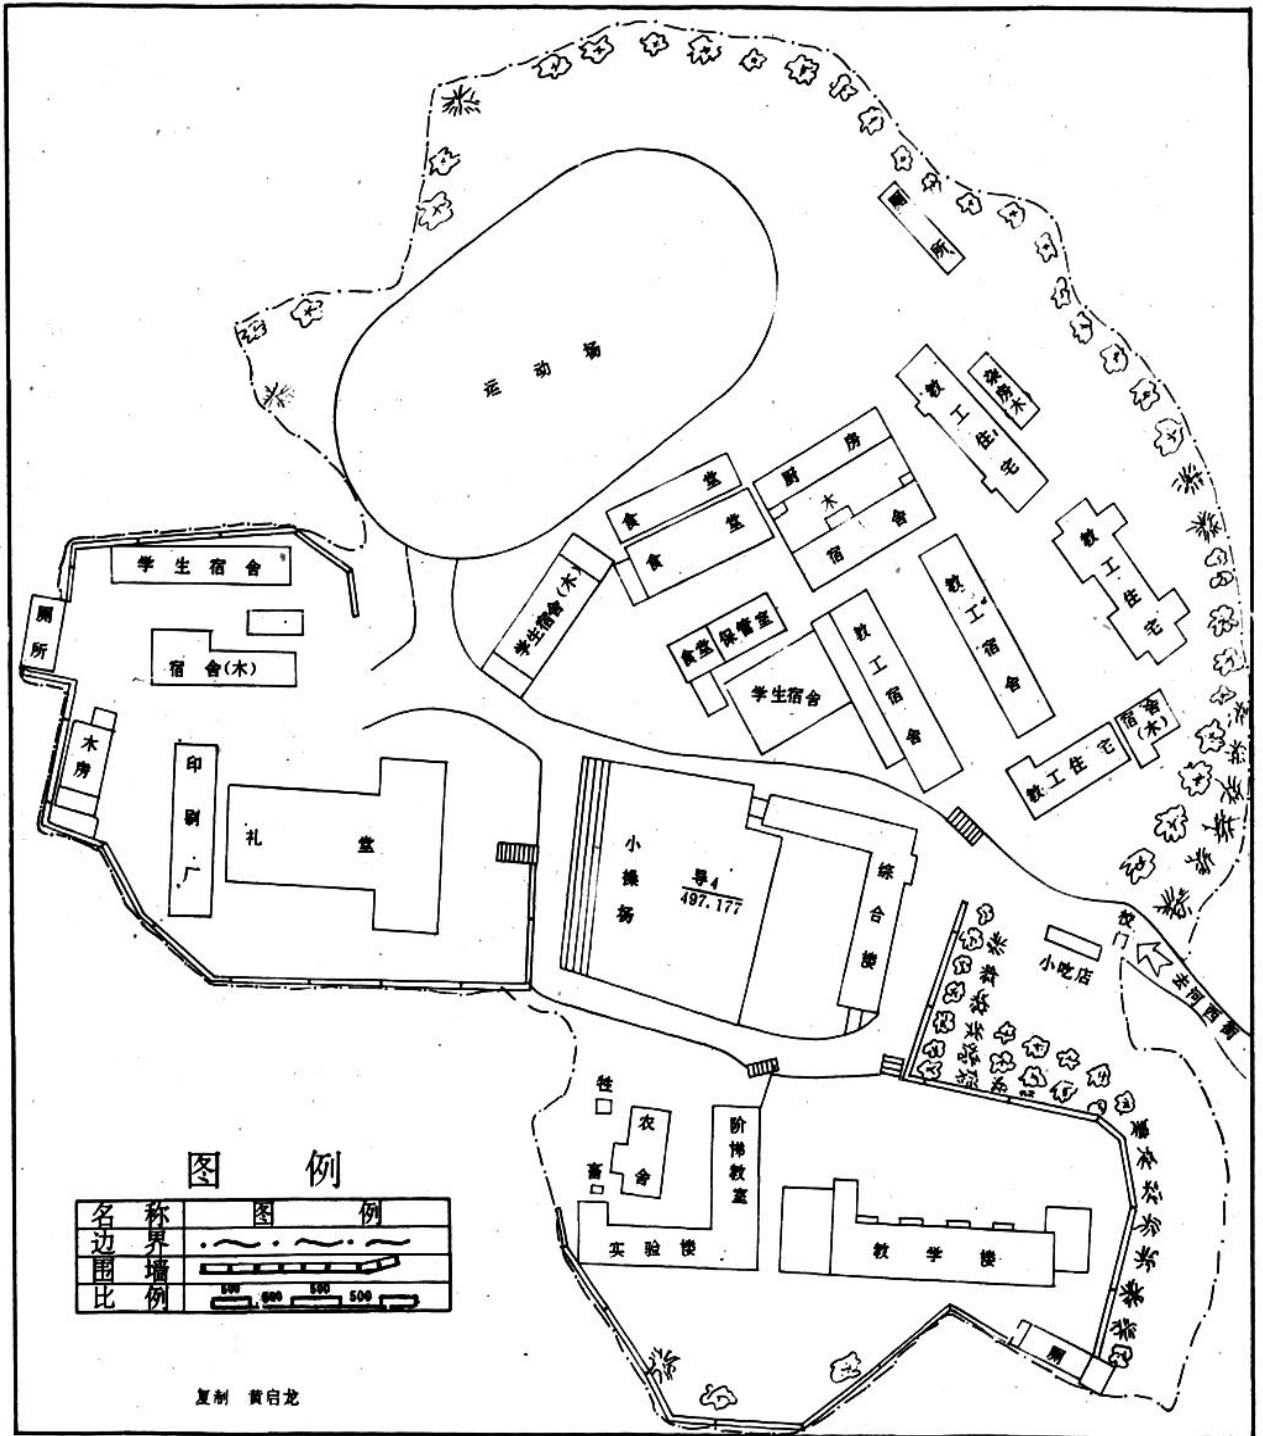

石阡中学现状图

图 例

名称	图例
边界	———
围墙	———
比例	1:500

复制 黄自龙

石阡中学民国时期
学校平面示意图

石阡中学全景
林源茂摄

石阡中学教学大楼
林源茂摄

石阡中学综合大楼
刘家伦摄