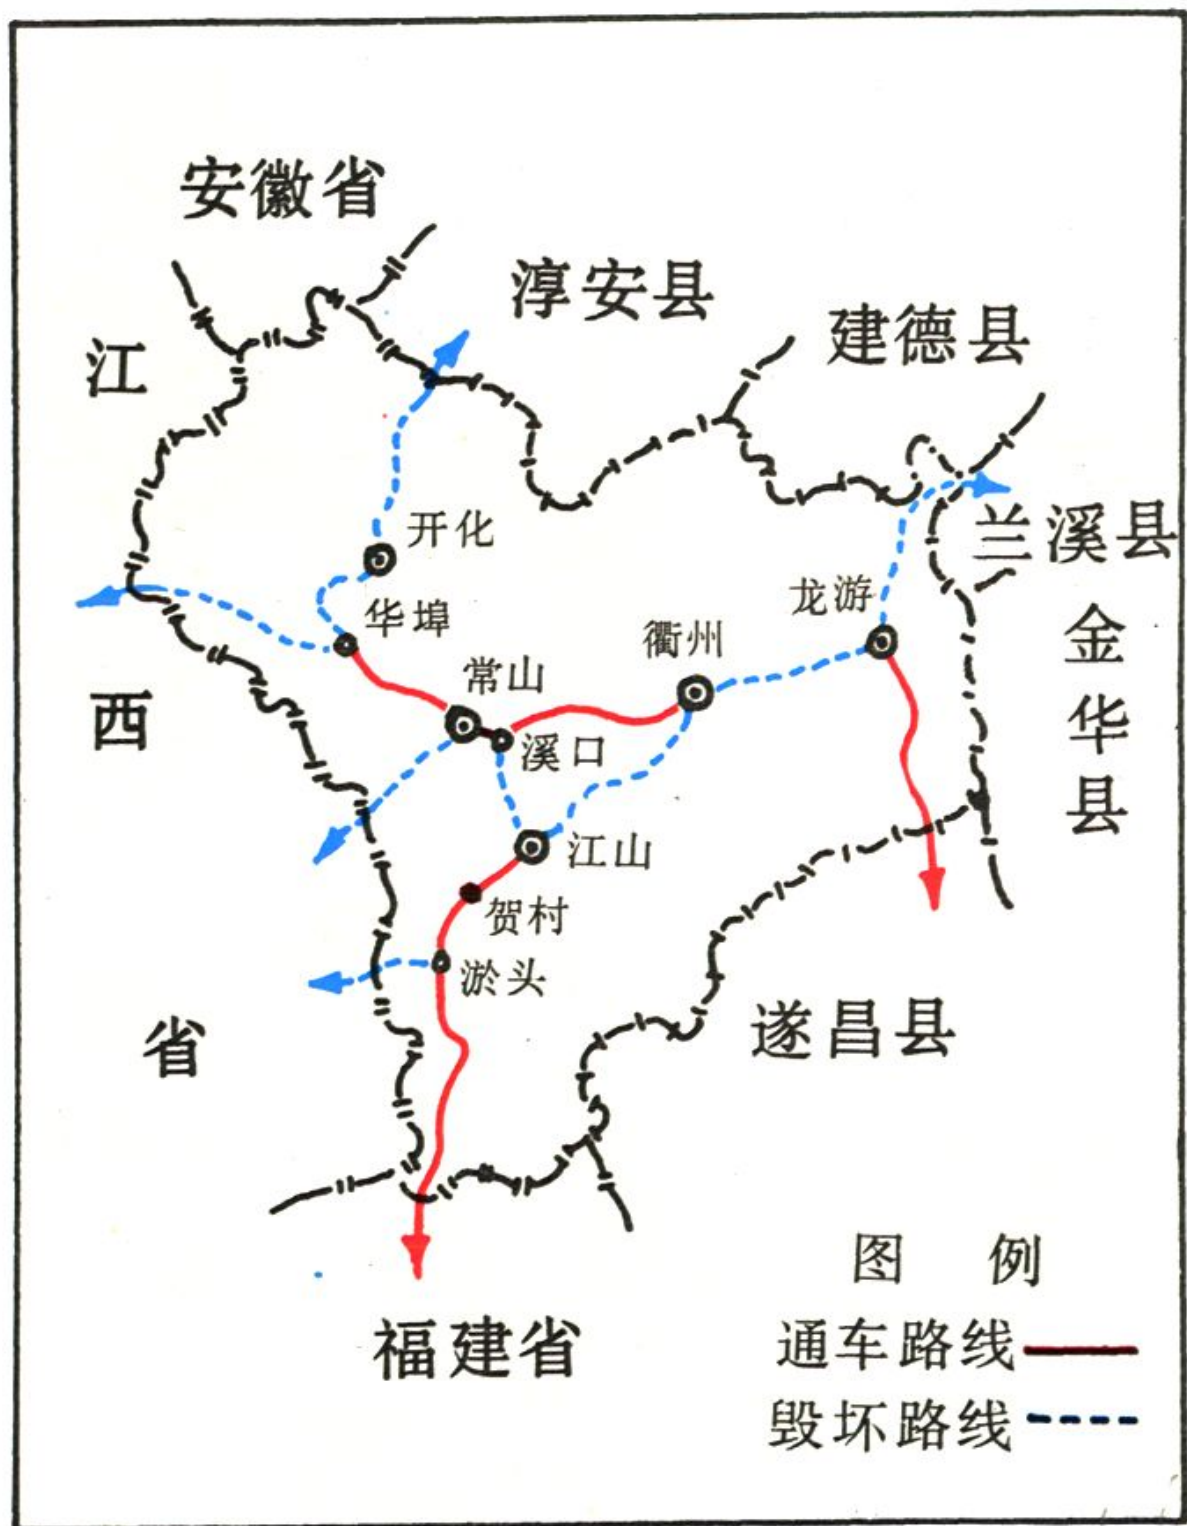

衢州市交通志

海洋出版社

衢州市交通志

衢州市交通局史志办公室

衢州市交通图

衢州城区主要道路图

衢州市公路示意图

(1949年)

衢州汽车站

东迹公路桥

城区东立交桥(公路铁路)

虎头山公路桥

市运公司旅游车

凉亭

盘山公路

仙霞古道

索道

水泥路浇筑

道班房

人力手拉车

羊角车

驾驶员培训

浮桥

10