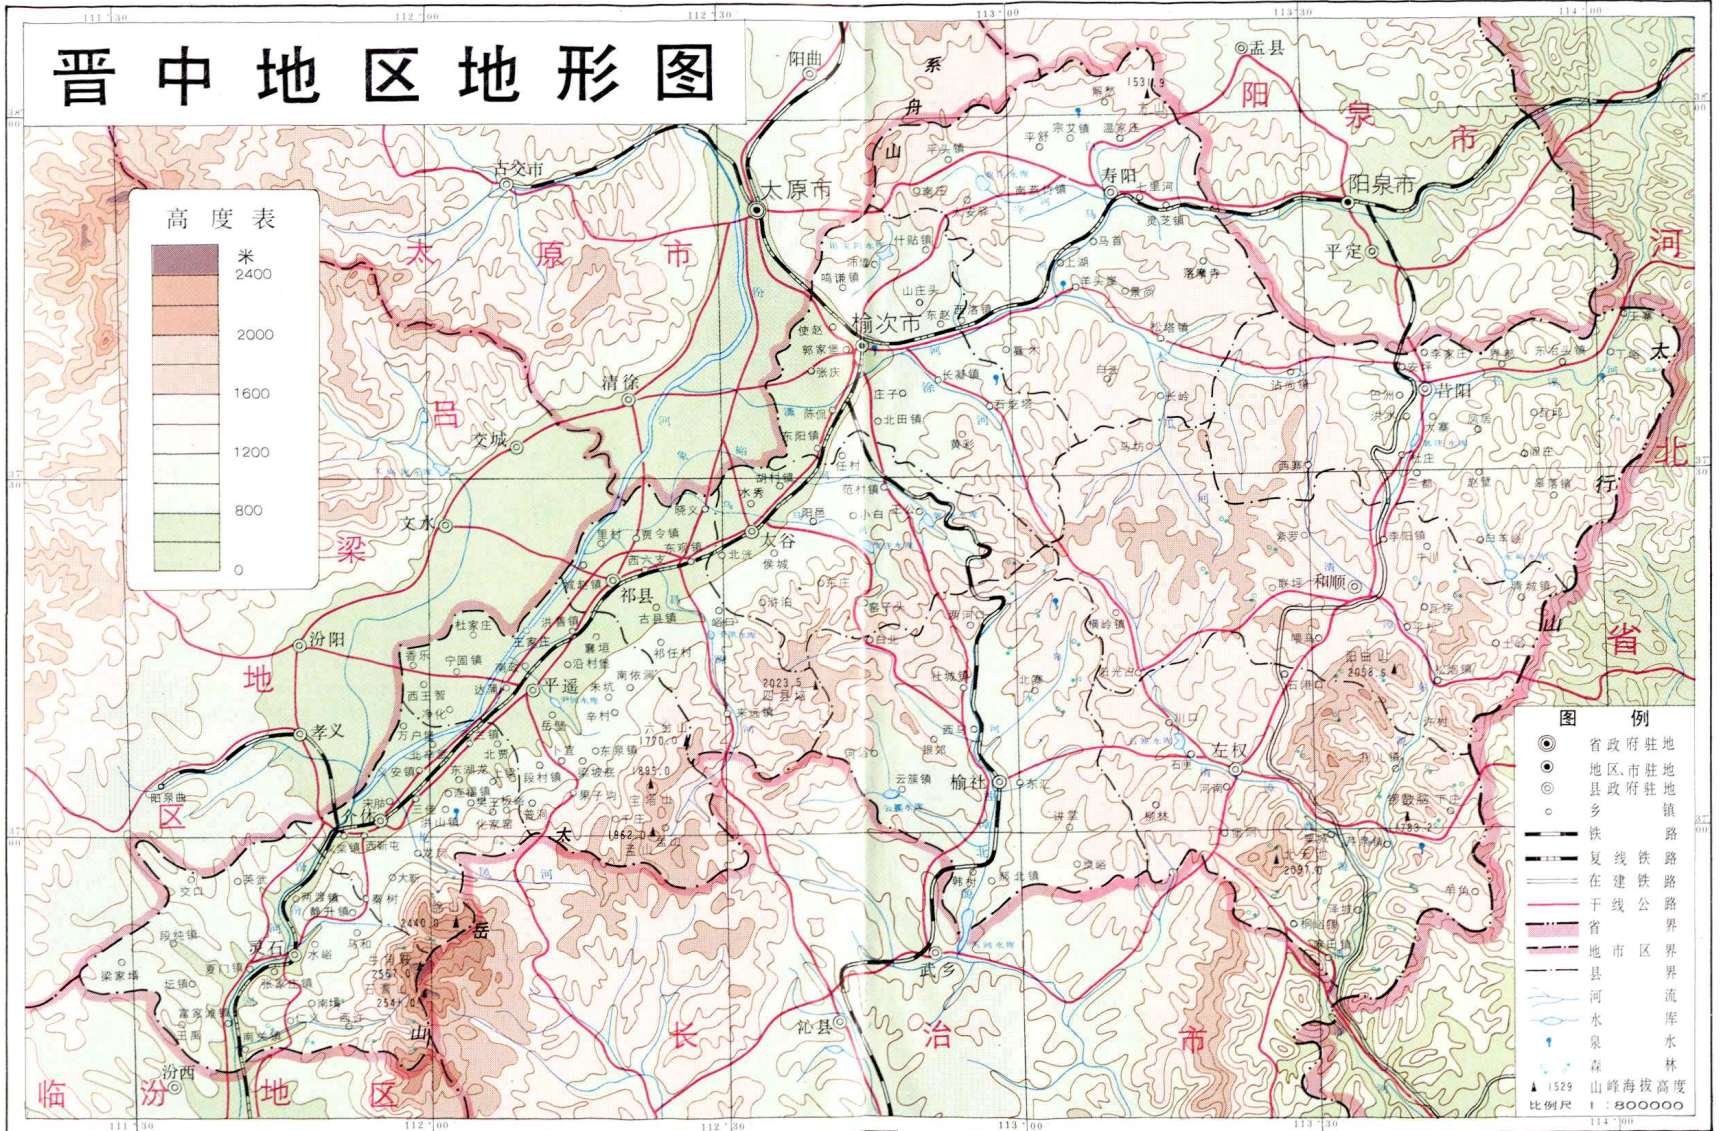

利令世而惠后人
昭信史而垂久远

裴慶生
一九九三年
九月廿七日

晋中地区行政区划图

图例

- 省政府驻地
 - 地区、市驻地
 - ◎ 县政府驻地
 - 乡、镇
 - 铁路
 - 在建铁路
 - 干线公路
 - 省、地区、县界
 - 地区、县界
 - 河流
 - 水
 - 库
 - ▲1529 山峰、海拔高度
- 比例尺 1:800000

偏史修志
徑去致用

范

增相

五九三年
五月

晋中地区地形图

- 图例**
- ◎ 省政府驻地
 - ⊙ 地区、市驻地
 - ⊙ 县政府驻地
 - 乡
 - ⊙ 镇
 - 铁路
 - 新建铁路
 - 干线公路
 - 省、市、区界
 - 县、市、区界
 - 县、市、区界
 - 河流
 - 水库
 - 水泉
 - 森林
 - ▲ 1529 山峰海拔高度
- 比例尺 1 : 800000

榆次市西顺城街立交桥

榆次火车站

晋中地委、行署机关主楼