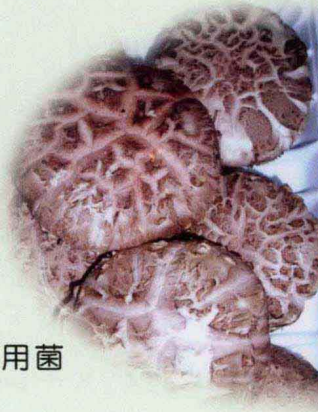

2004年9月，全国政协副主席张思卿（前左二）到许昌县调研

视察

SHICHA

许昌县志

Xuchang Xianzhi

2000年11月，省委书记陈奎元（前左二）到河南瑞贝卡公司调研

2004年2月，省委书记李克强（右二）到许昌县调研

2001年5月，两院院士、农科院院长卢良恕（右三）等专家到许昌县考察

2005年3月，省委书记徐光春（左二）到许昌县视察指导工作

2003年11月，省长李成玉（左二）到许昌县调研

2006年10月31日，市委书记毛万春（右一）、市长李亚（前左一）到许昌县调研基础设施建设工作

特色农业

万亩优质烟田

棉田

10万亩花卉苗木生产基地

全国优质小麦生产基地

特色农业

许昌腐竹

食用菌

面粉加工

特色
农业

胡桑种植

大樱桃

养殖业