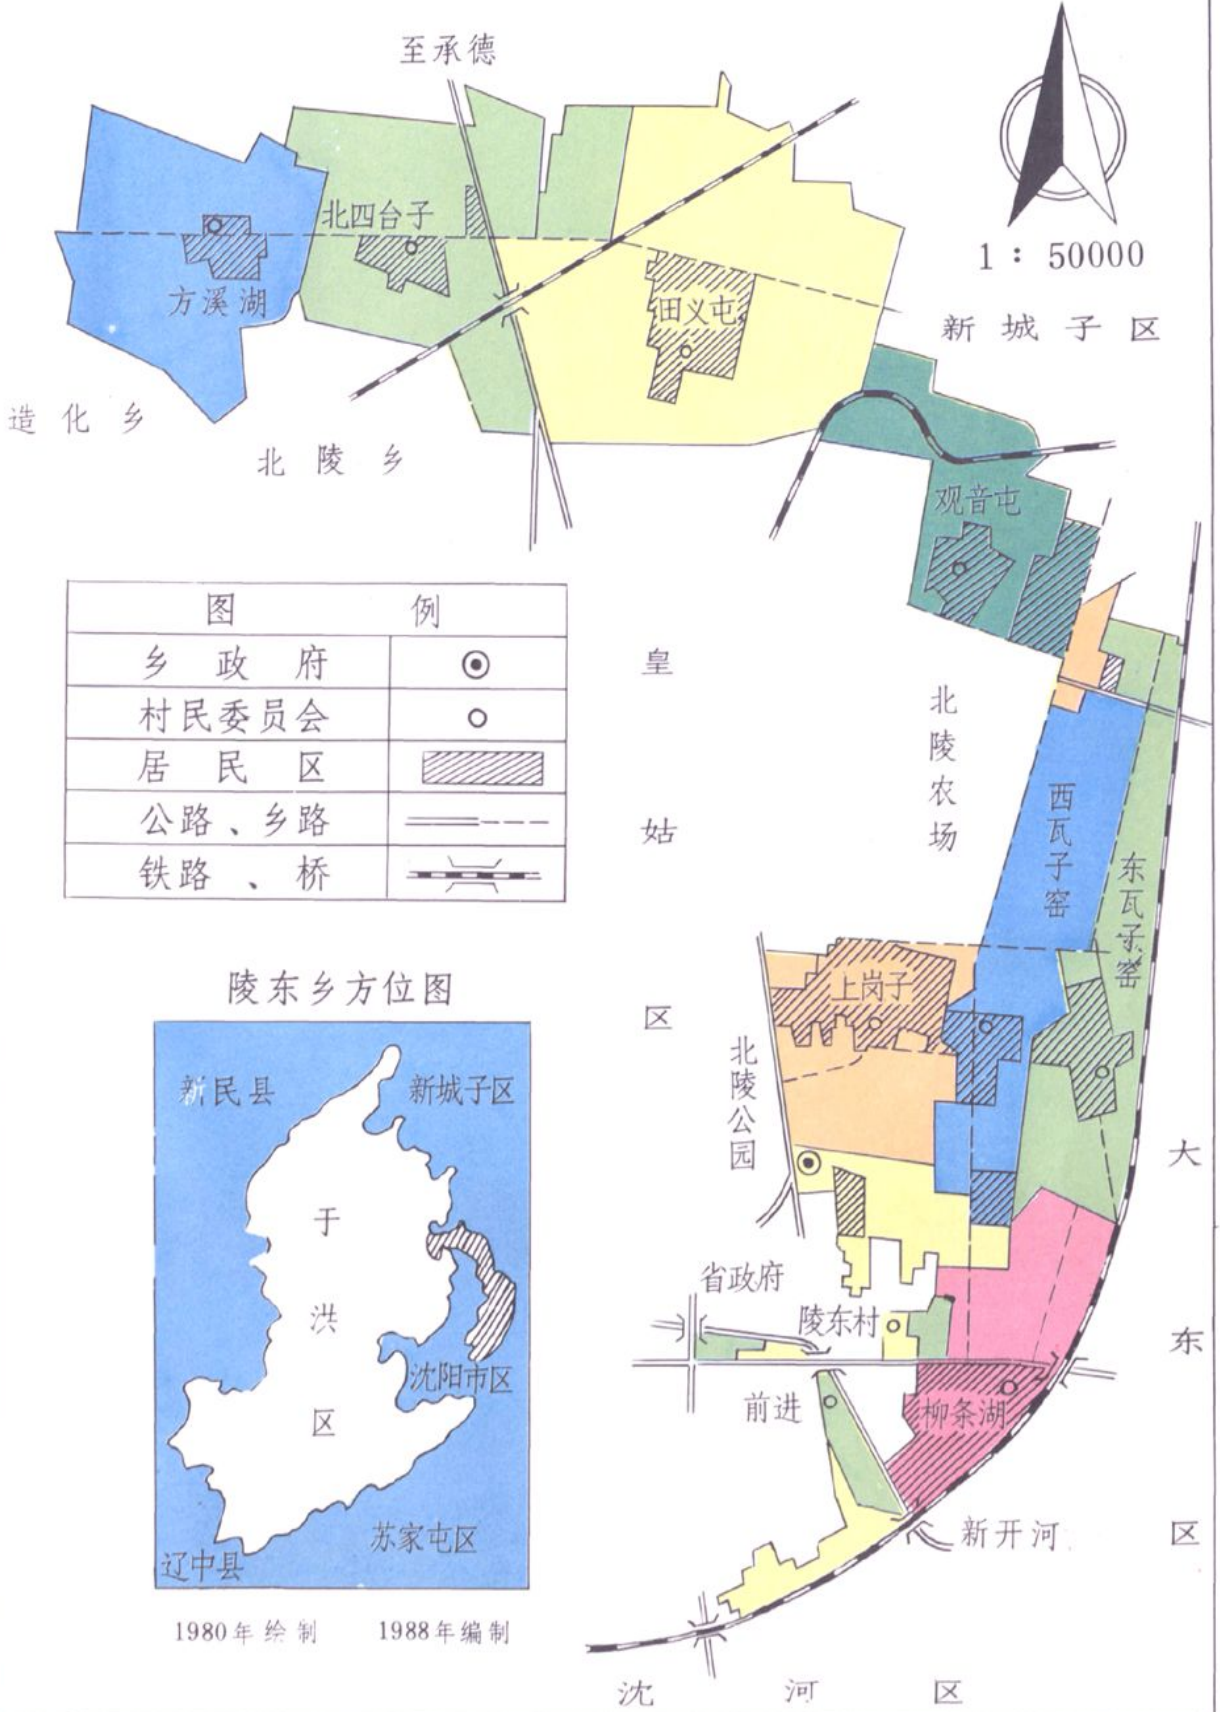

# 陵東鄉誌

沈阳市于洪区陵东乡志编纂办公室编印

# 陵东乡行政区示意图

1 : 50000

图	例
乡政府	⊙
村民委员会	○
居民区	▨
公路、乡路	—— — —
铁路、桥	—— — — — —

陵东乡方位图

1980年绘制 1988年编制

陵东乡政府

中共陵东乡党委成员，前排左起：刘俊英、邱兆仁、运廷顺、  
佟景惠、侯岐山。  
后排左起：梁桂云、王广瑋、李启元、  
王长青、游汉武、王庆元、奚杰。

陵东乡政府成员 左起：李凤芹、林凤桐、邱兆仁、侯岐山、尉茂生、丁兆亮。