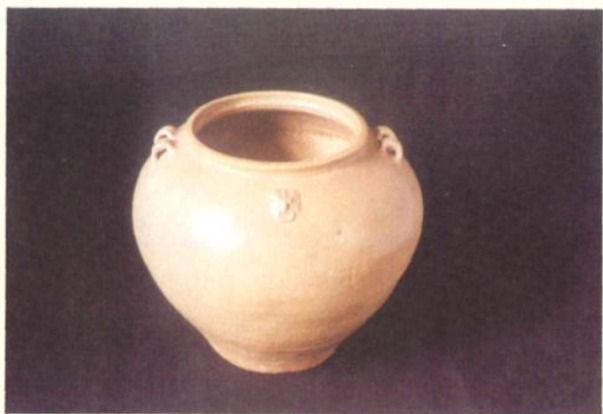

## 出土文物

1990年福全乡王家山头村出土

西晋·青瓷耳杯

三国·青瓷蛙形水盂

西晋·青瓷罐

1995年福全镇洪家墩村出土

战国·原始青瓷豆

战国·青瓷拱盖鼎