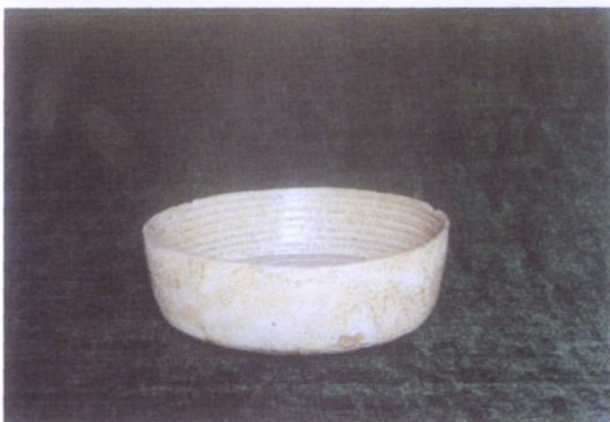

## 出土文物

1990年福全乡王家山头村出土

西晋·青瓷耳杯

三国·青瓷蛙形水盂

西晋·青瓷罐

1995年福全镇洪家墩村出土

战国·原始青瓷豆

战国·青瓷拱盖鼎

战国·原始青瓷甑

战国·印纹硬陶坛

战国·原始青瓷罐

战国·原始青瓷匜

战国·印纹硬陶盂

战国·原始青瓷碗

战国·原始青瓷盘形鼎