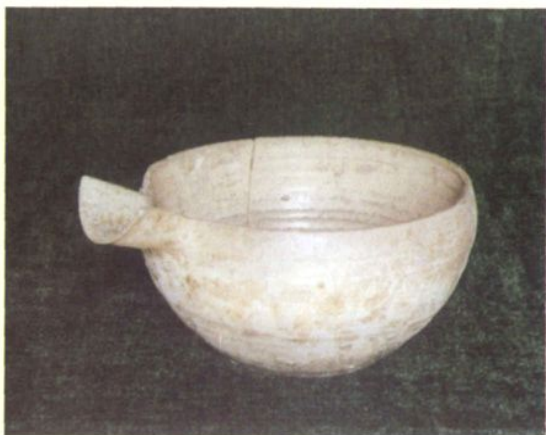

## 出土文物

1990年福全乡王家山头村出土

西晋·青瓷耳杯

三国·青瓷蛙形水盂

西晋·青瓷罐

1995年福全镇洪家墩村出土

战国·原始青瓷豆

战国·青瓷拱盖鼎

战国·原始青瓷甑

战国·印纹硬陶坛

战国·原始青瓷罐

战国·原始青瓷匜

战国·印纹硬陶盂

战国·原始青瓷碗

战国·原始青瓷盘形鼎