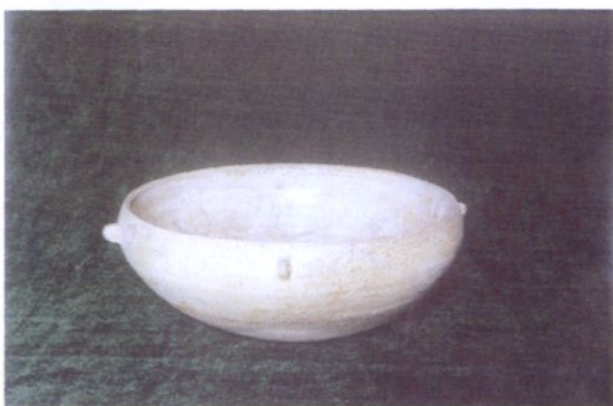

## 出土文物

1990年福全乡王家山头村出土

西晋·青瓷耳杯

三国·青瓷蛙形水盂

西晋·青瓷罐

1995年福全镇洪家墩村出土

战国·原始青瓷豆

战国·青瓷拱盖鼎

战国·原始青瓷甑

战国·印纹硬陶坛

战国·原始青瓷罐

战国·原始青瓷匜

战国·印纹硬陶盂

战国·原始青瓷碗

战国·原始青瓷盘形鼎