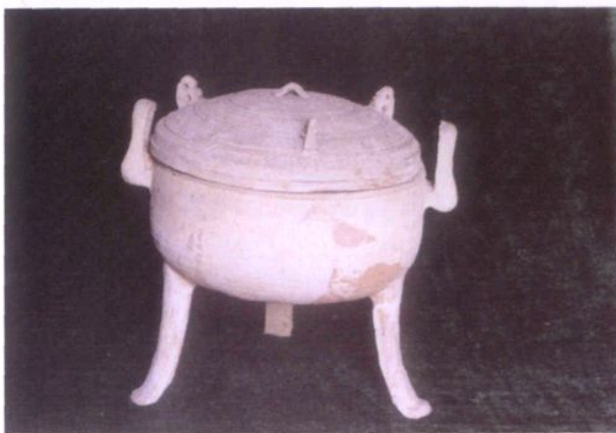

## 出土文物

1990年福全乡王家山头村出土

西晋·青瓷耳杯

三国·青瓷蛙形水盂

西晋·青瓷罐

1995年福全镇洪家墩村出土

战国·原始青瓷豆

战国·青瓷拱盖鼎