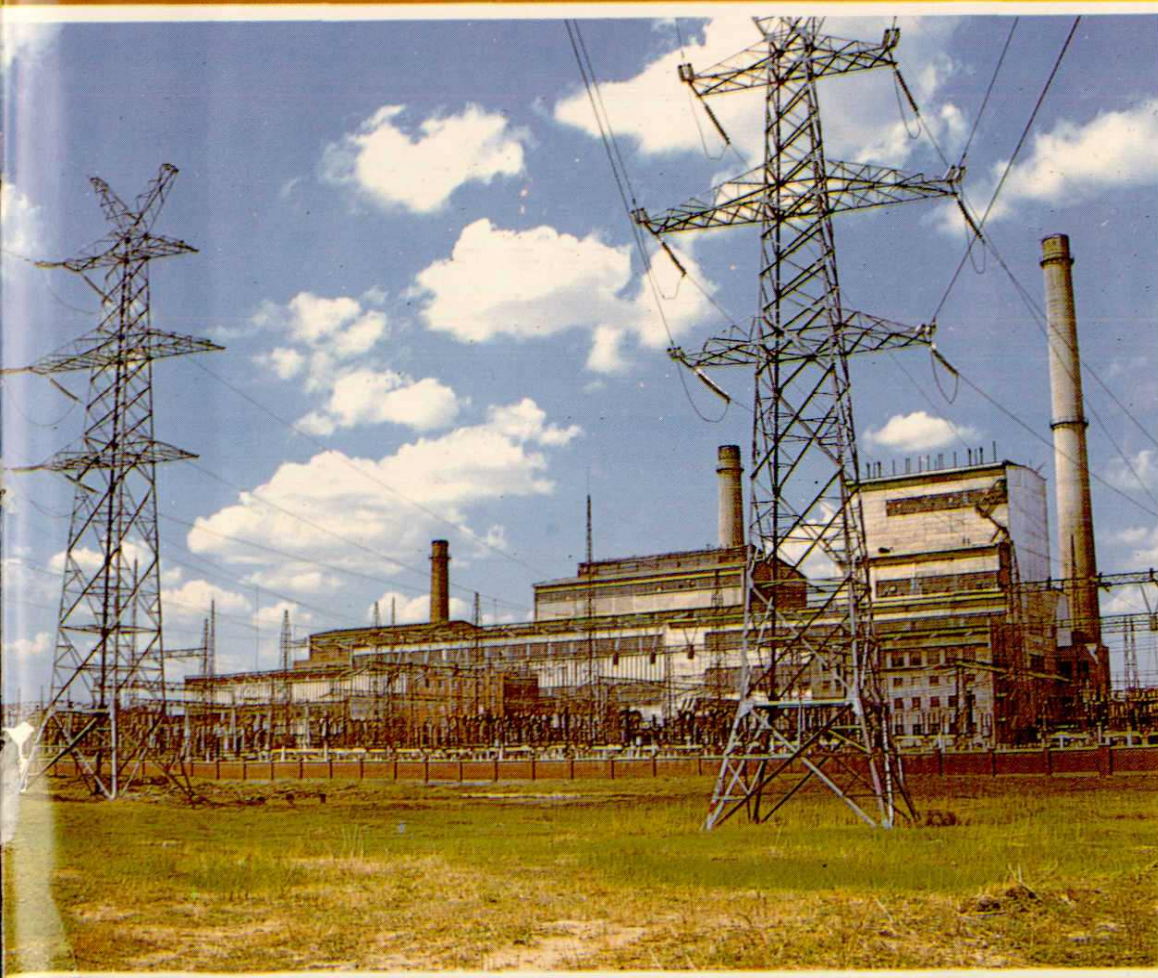

一九八〇年十一月

魯光：原黑龍江省副省長，現任省人大常委會副主任

大庆油田上明珠
——
新华发电殿

陆文彬
元八
十月

陆文彬：原东北电业管理局局长、党组书记，现任顾问

1

2

1. 电厂全景