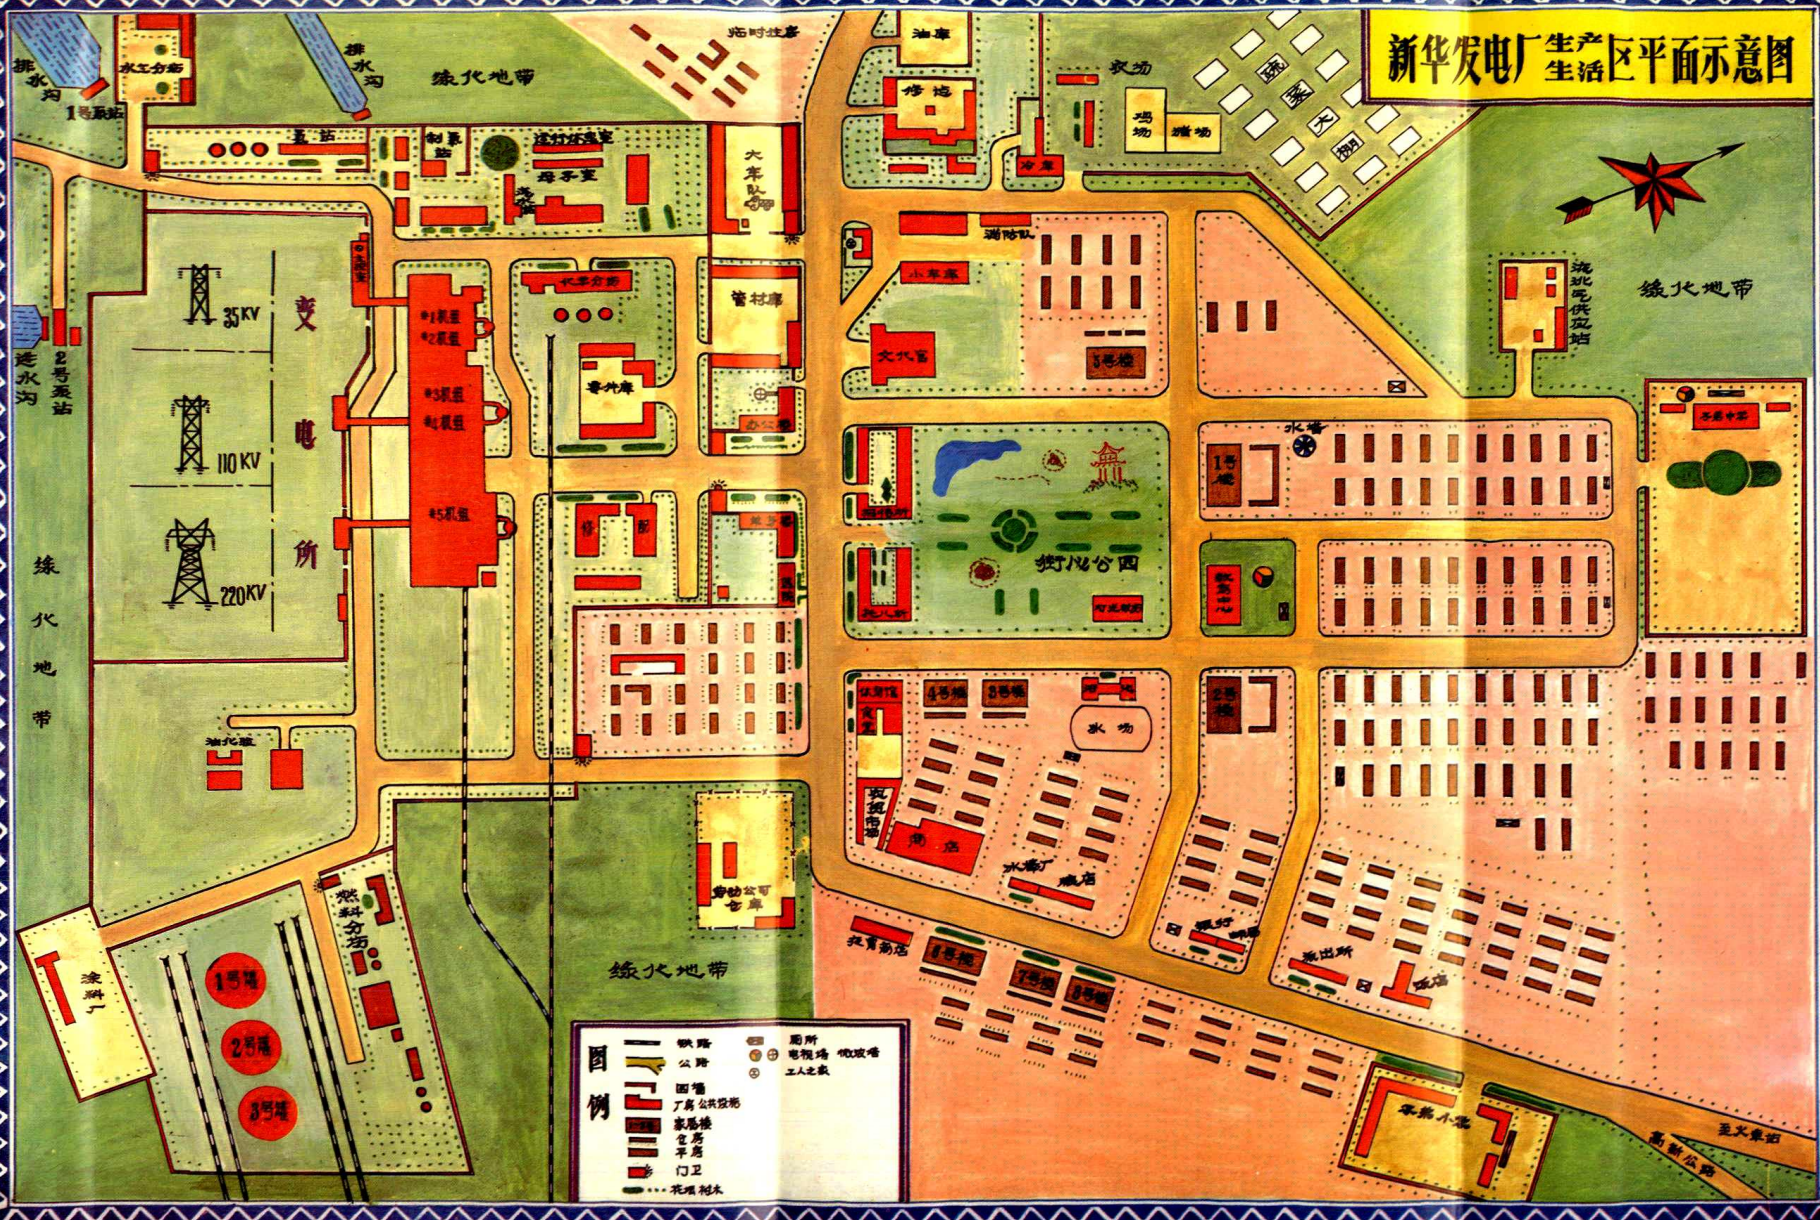

3

1. 贮油罐

2. 职工住宅平房区

3. 职工住宅楼房区

1	2
3	4
5	
6	

1. 水电部付部长刘向山同志来厂视察

2. 黑龙江省付省长安振东同志来厂视察

3. 东北电业管理局局长陆文彬等领导同志来厂视察

4. 省电力局局长崔庆旭等领导同志除夕来厂慰问现场工人

5. 美国伊巴斯公司代表团来厂视察

6. 日本日立公司中日技术交流代表团来厂考察

新华发电厂地理位置图

新华发电厂生产区平面示意图

- 图例**
- 铁路
 - 公路
 - 围墙
 - 厂房公共设施
 - 家属楼
 - 仓库
 - 平房
 - 门卫
 - 花圈树木
 - 厕所
 - 电视场 吸烟室
 - 工人之家