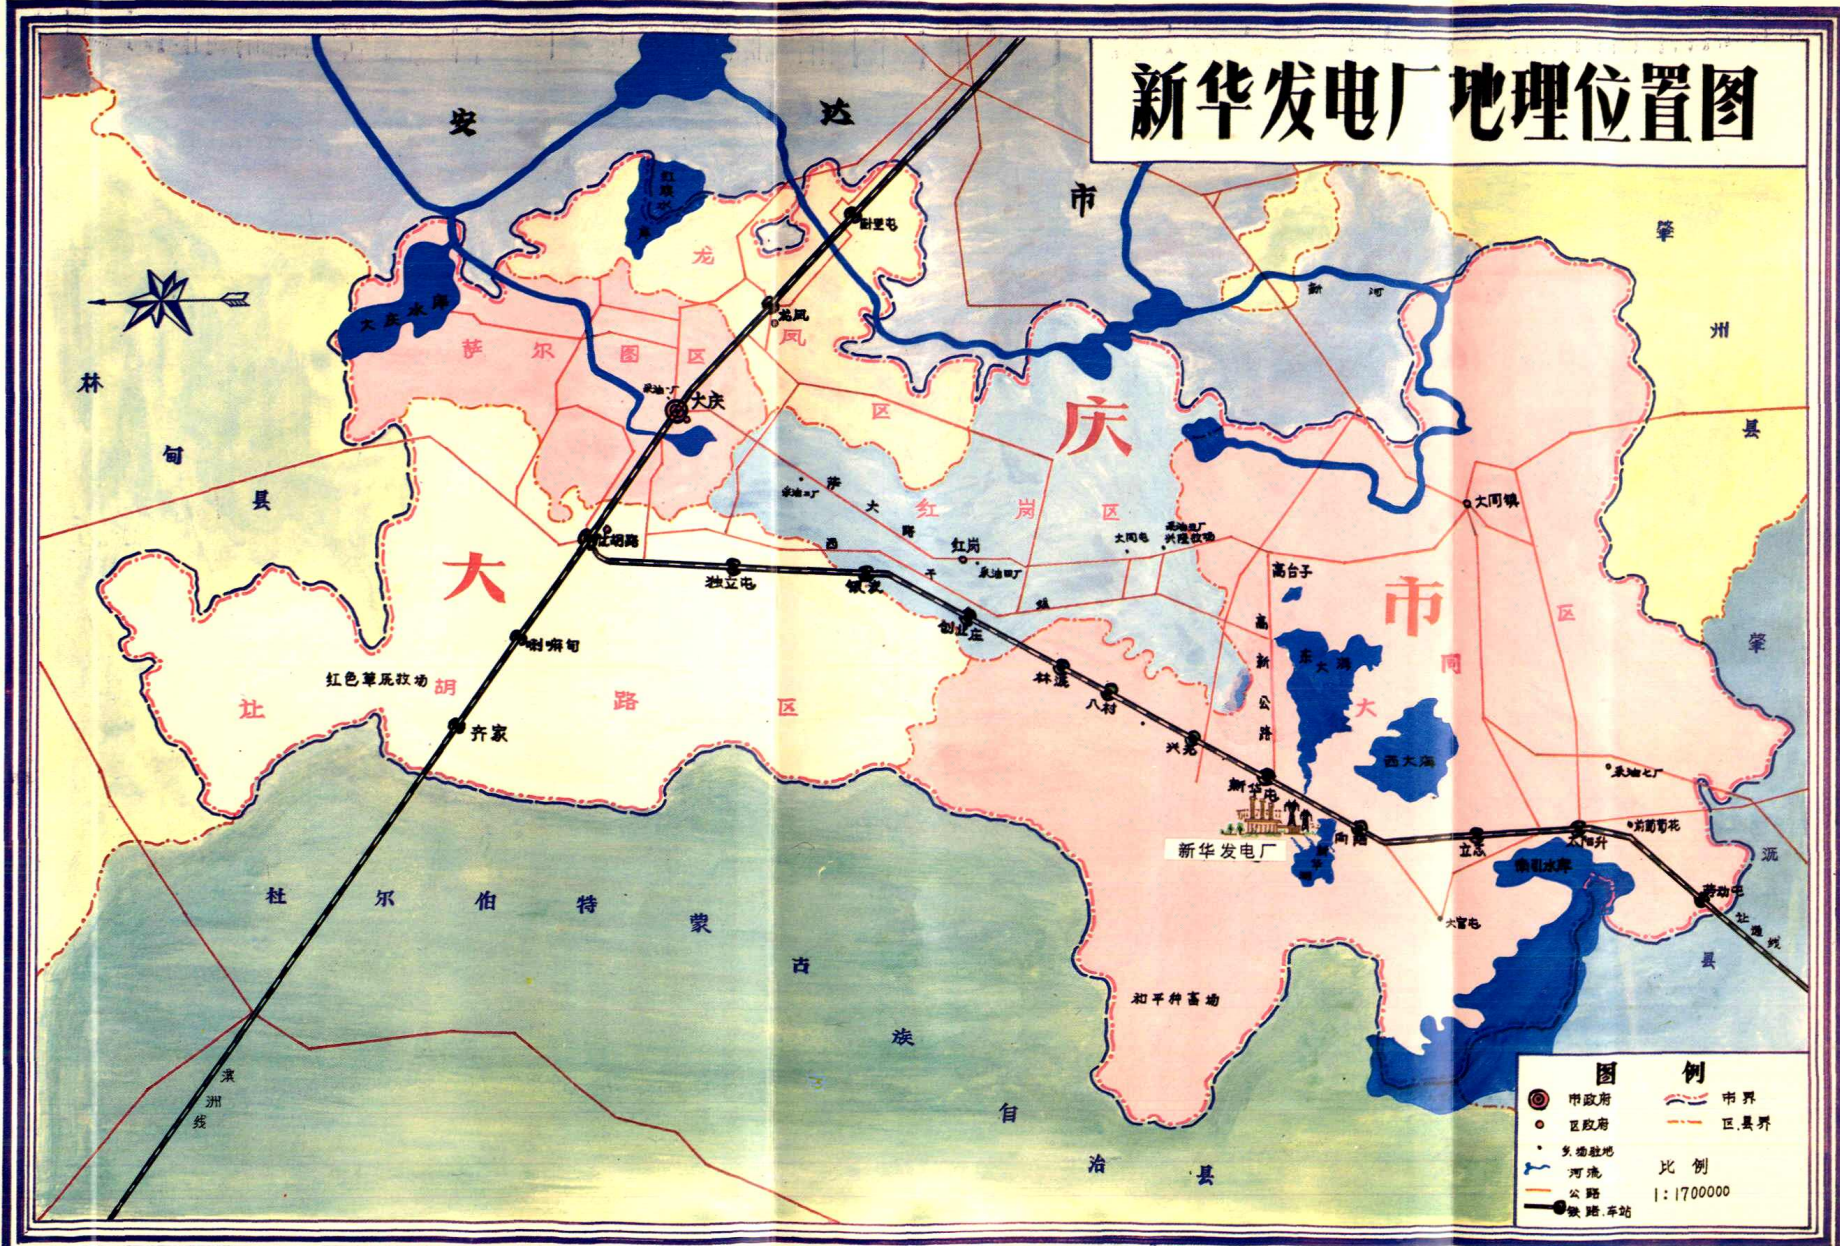

3

1. 贮油罐

2. 职工住宅平房区

3. 职工住宅楼房区

1	2
3	4
5	
6	

1. 水电部付部长刘向山同志来厂视察

2. 黑龙江省付省长安振东同志来厂视察

3. 东北电业管理局局长陆文彬等领导同志来厂视察

4. 省电力局局长崔庆旭等领导同志除夕来厂慰问现场工人

5. 美国伊巴斯公司代表团来厂视察

6. 日本日立公司中日技术交流代表团来厂考察

新华发电厂地理位置图

新华发电厂生产区平面示意图

- 图例**
- 铁路
 - 公路
 - 围墙
 - 厂房公共设施
 - 家属楼
 - 仓库
 - 平房
 - 门卫
 - 花圈树木
 - 厕所
 - 电视场 吸烟室
 - 工人之家