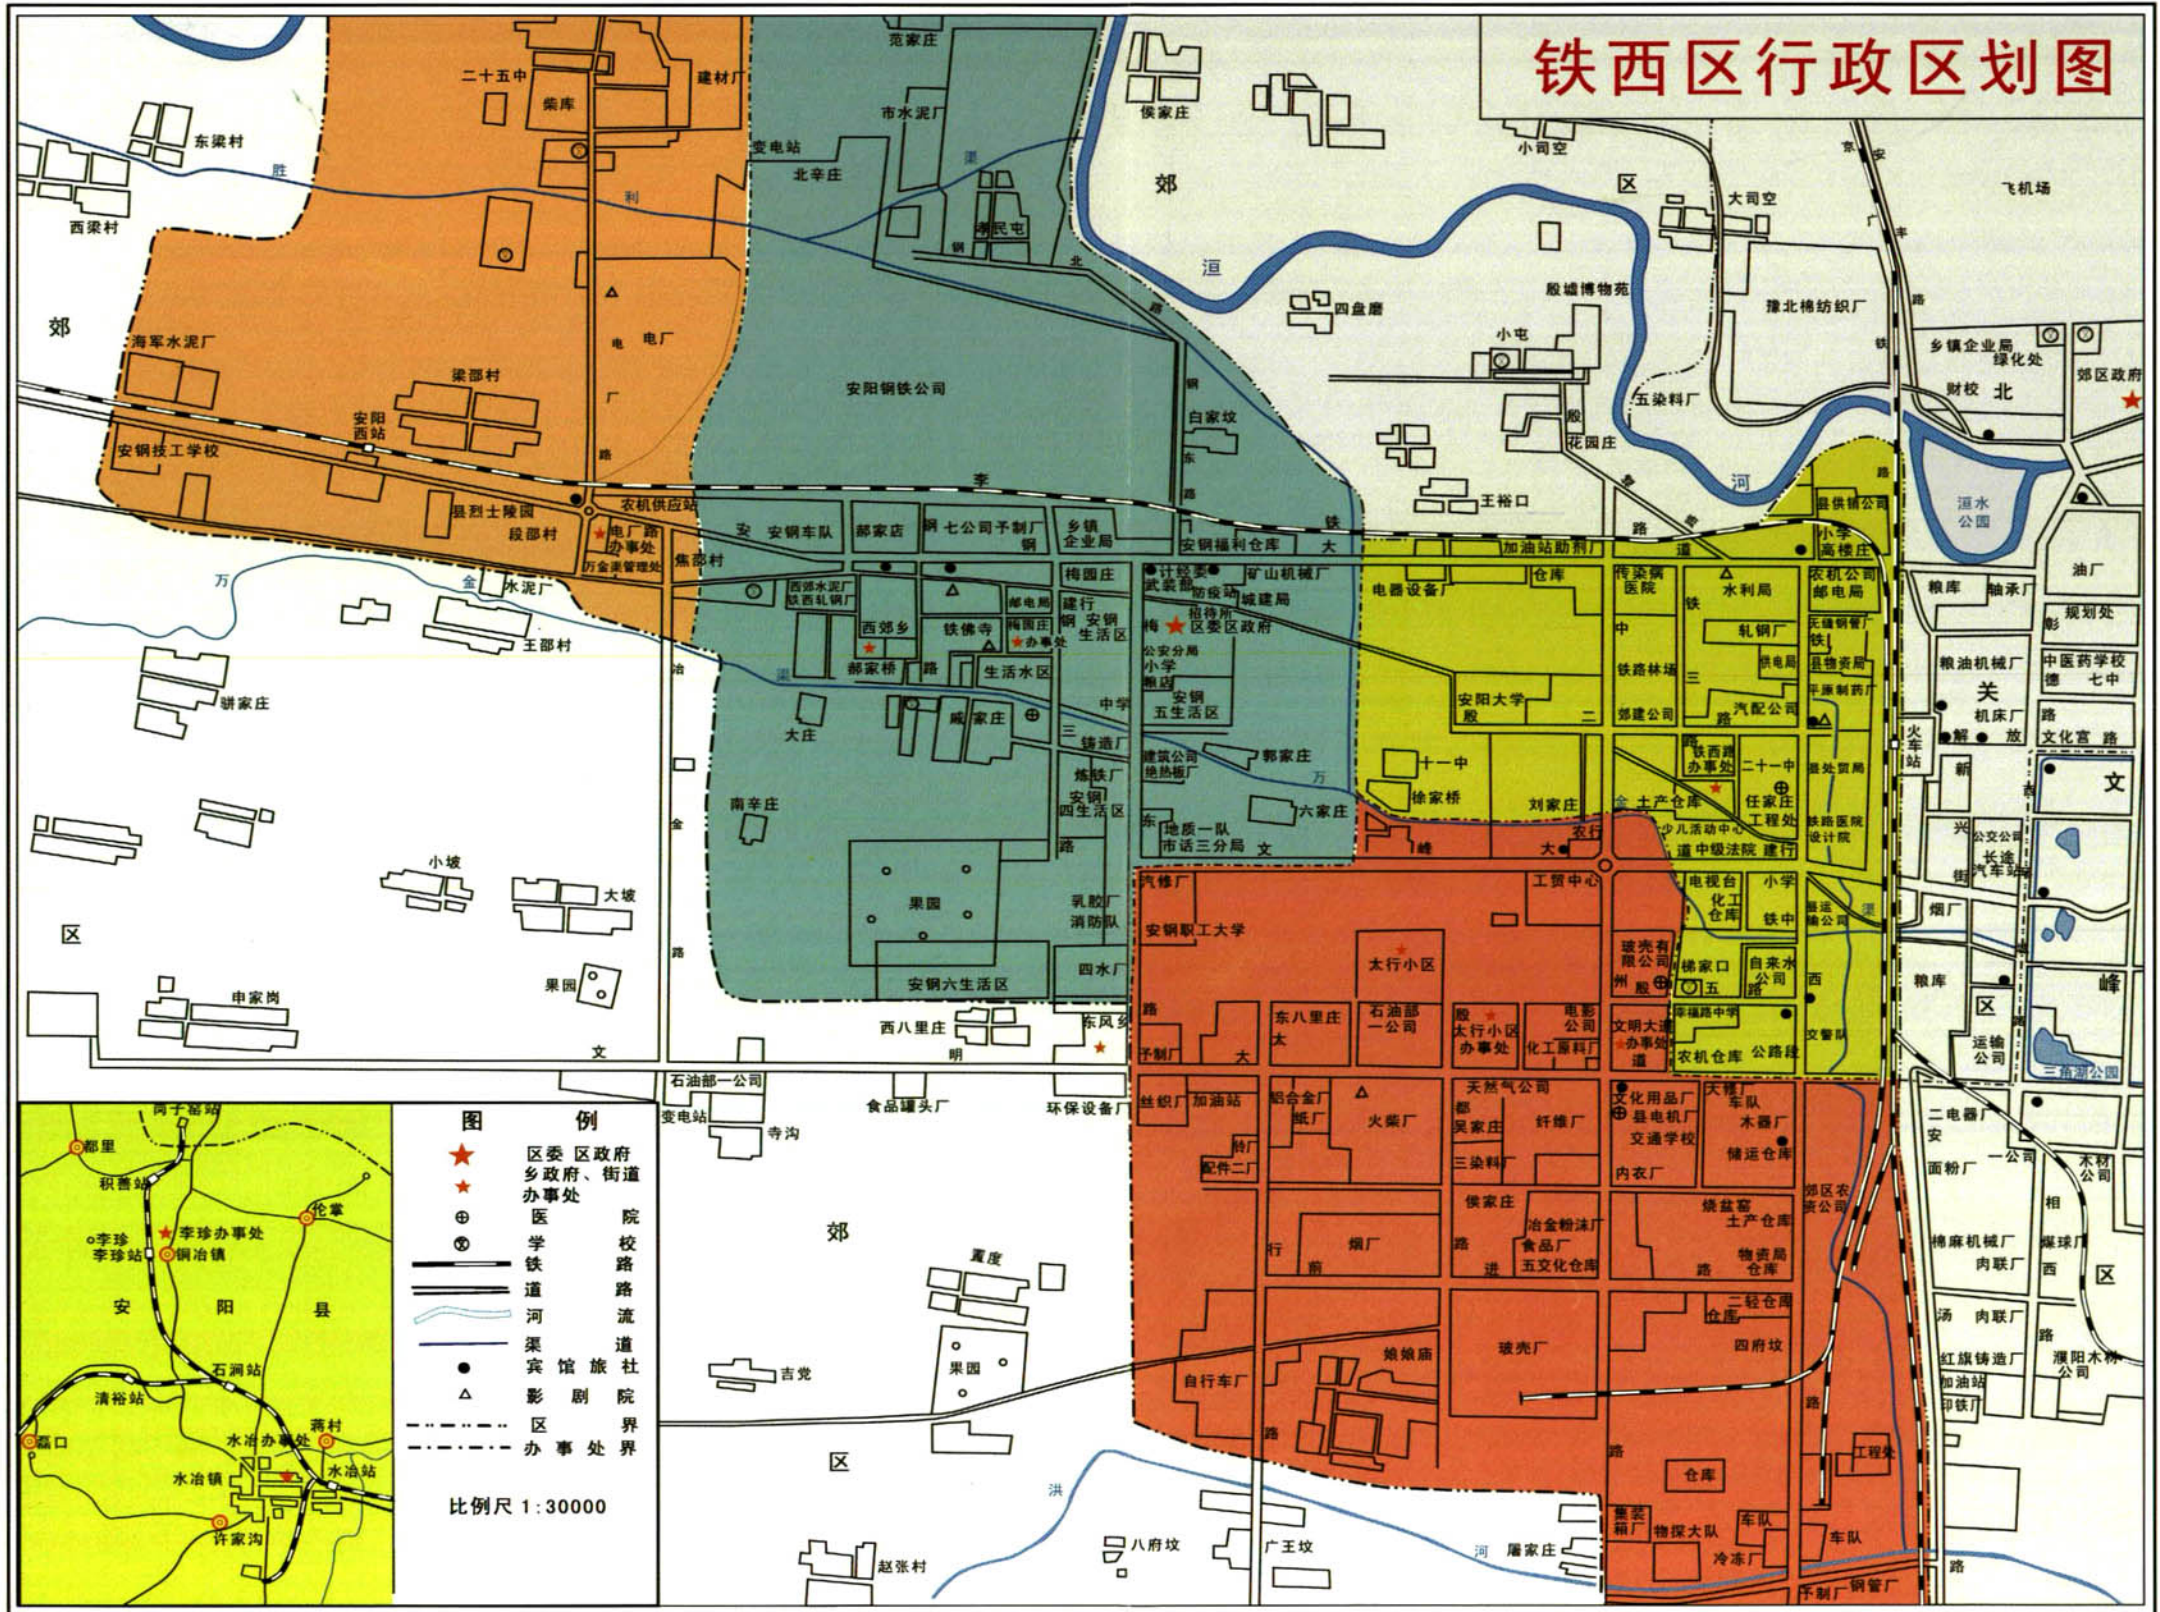

# 铁西区行政区划图

1998年绘制

# 安阳市殷都区城乡一体化空间发展规划 (2006-2020)

规划结构图

0 100 200 300 400 500 (米)

图例

-  生态文化旅游核心区
-  洹河及南水北调干渠景观带
-  服务中心
-  居住区
-  农业产业集聚区
-  工业产业集聚区

安阳市殷都区人民政府  
安阳市规划设计院  
上海同济城市规划设计研究院

编制日期 2006.12 图纸编号 03

铁西区鸟瞰图