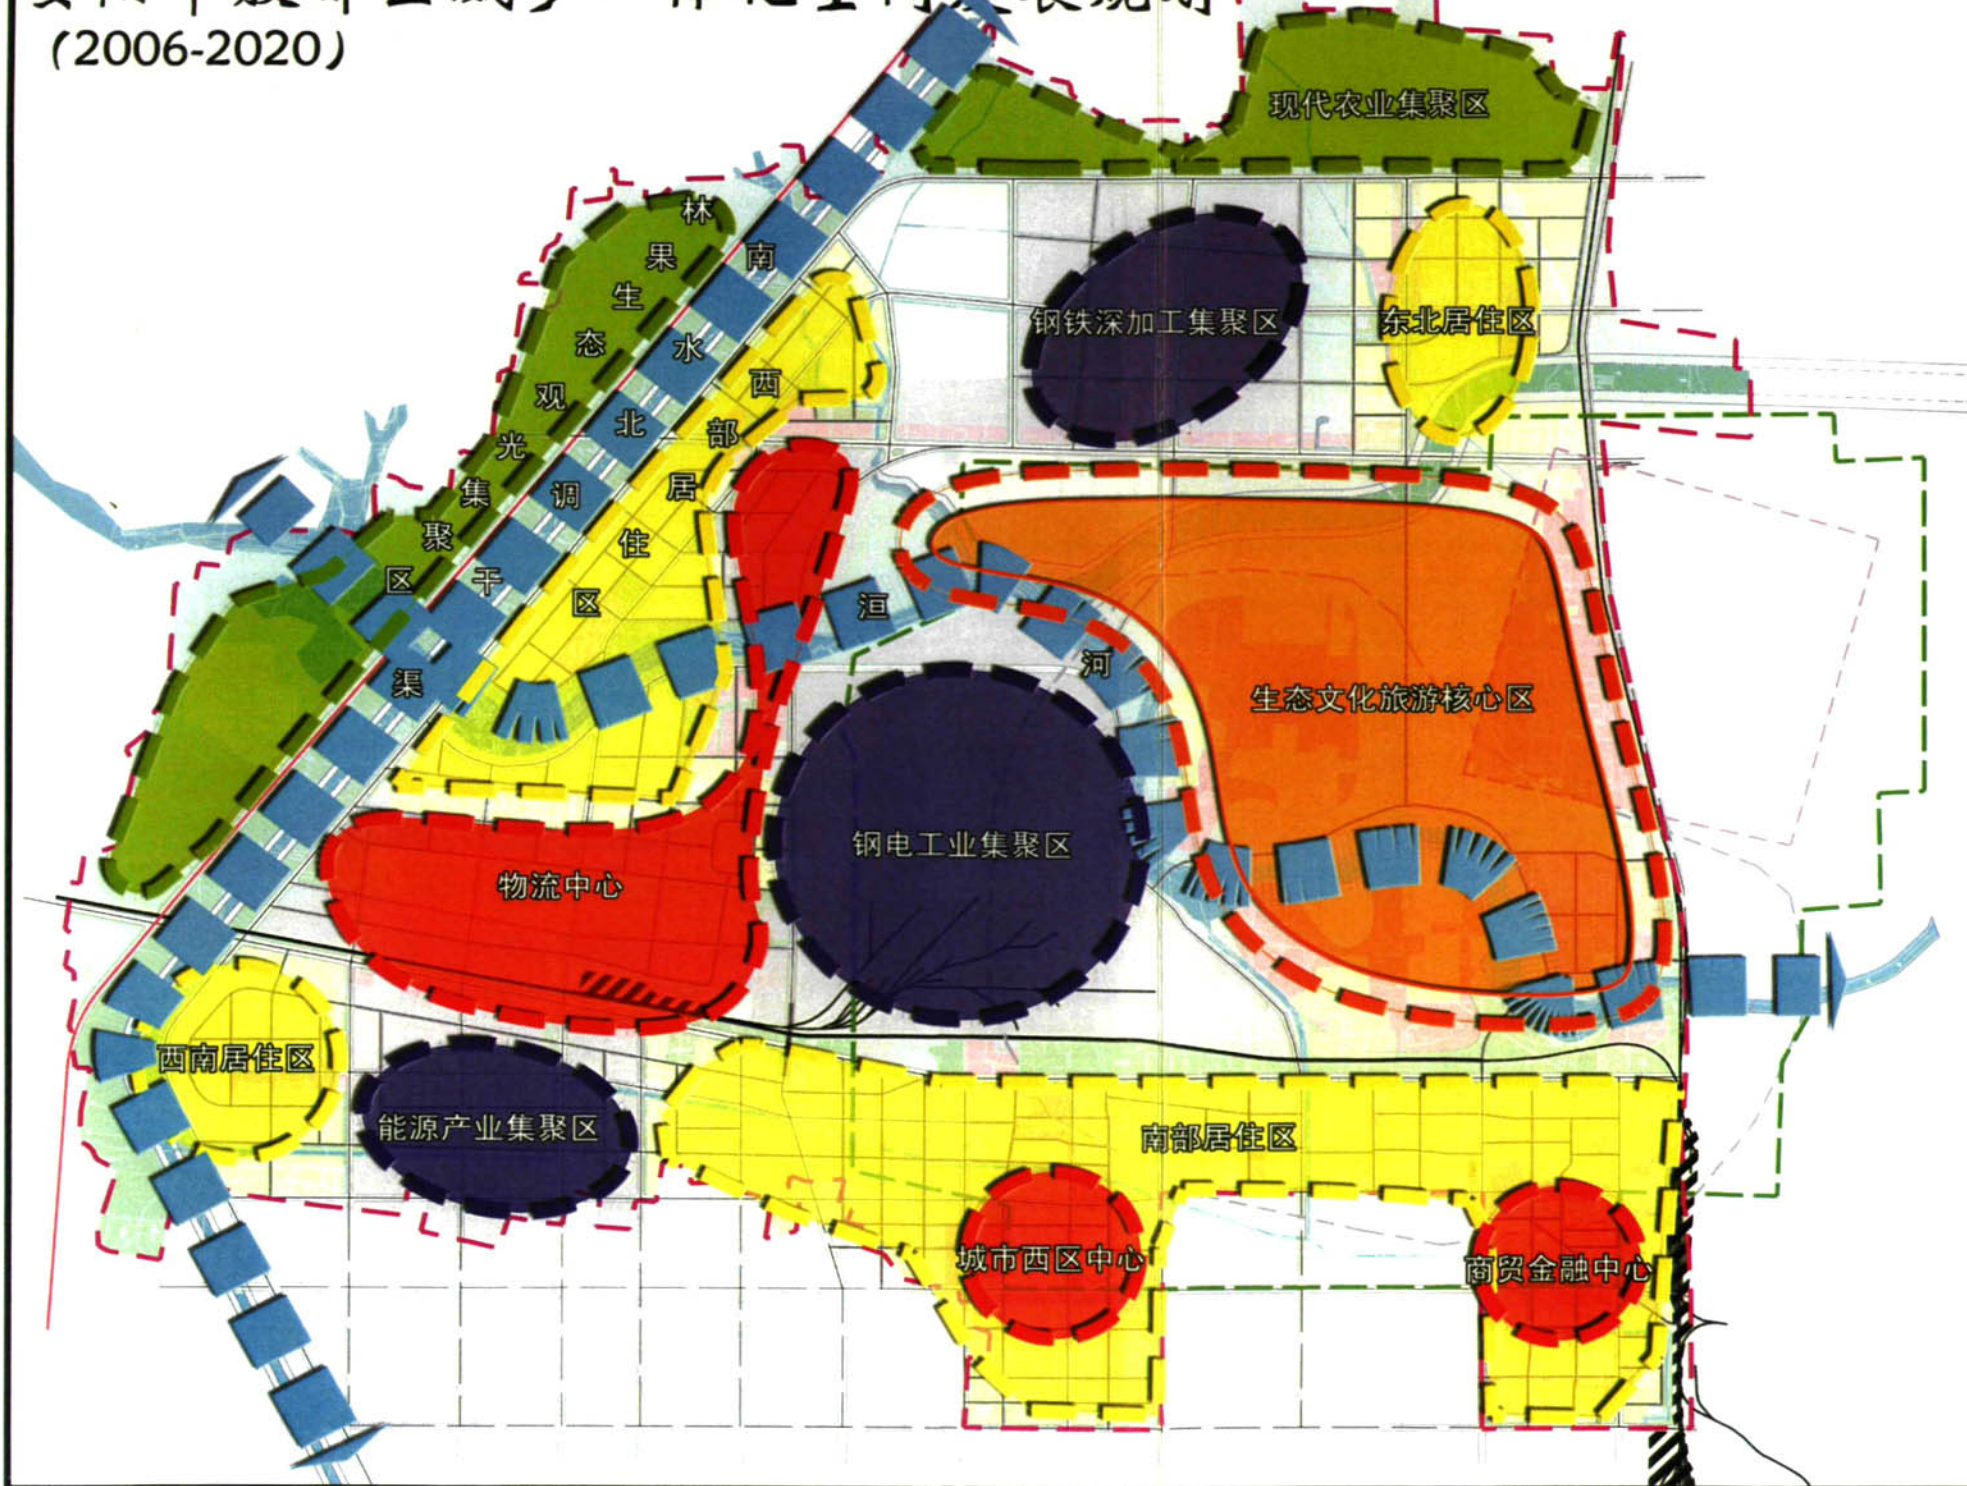

# 铁西区行政区划图

1998年绘制

# 安阳市殷都区城乡一体化空间发展规划 (2006-2020)

规划结构图

0 100 200 300 400 500 (米)

图例

-  生态文化旅游核心区
-  洹河及南水北调干渠景观带
-  服务中心
-  居住区
-  农业产业集聚区
-  工业产业集聚区

安阳市殷都区人民政府  
安阳市规划设计院  
上海同济城市规划设计研究院

编制日期 2006.12 图纸编号 03

铁西区鸟瞰图