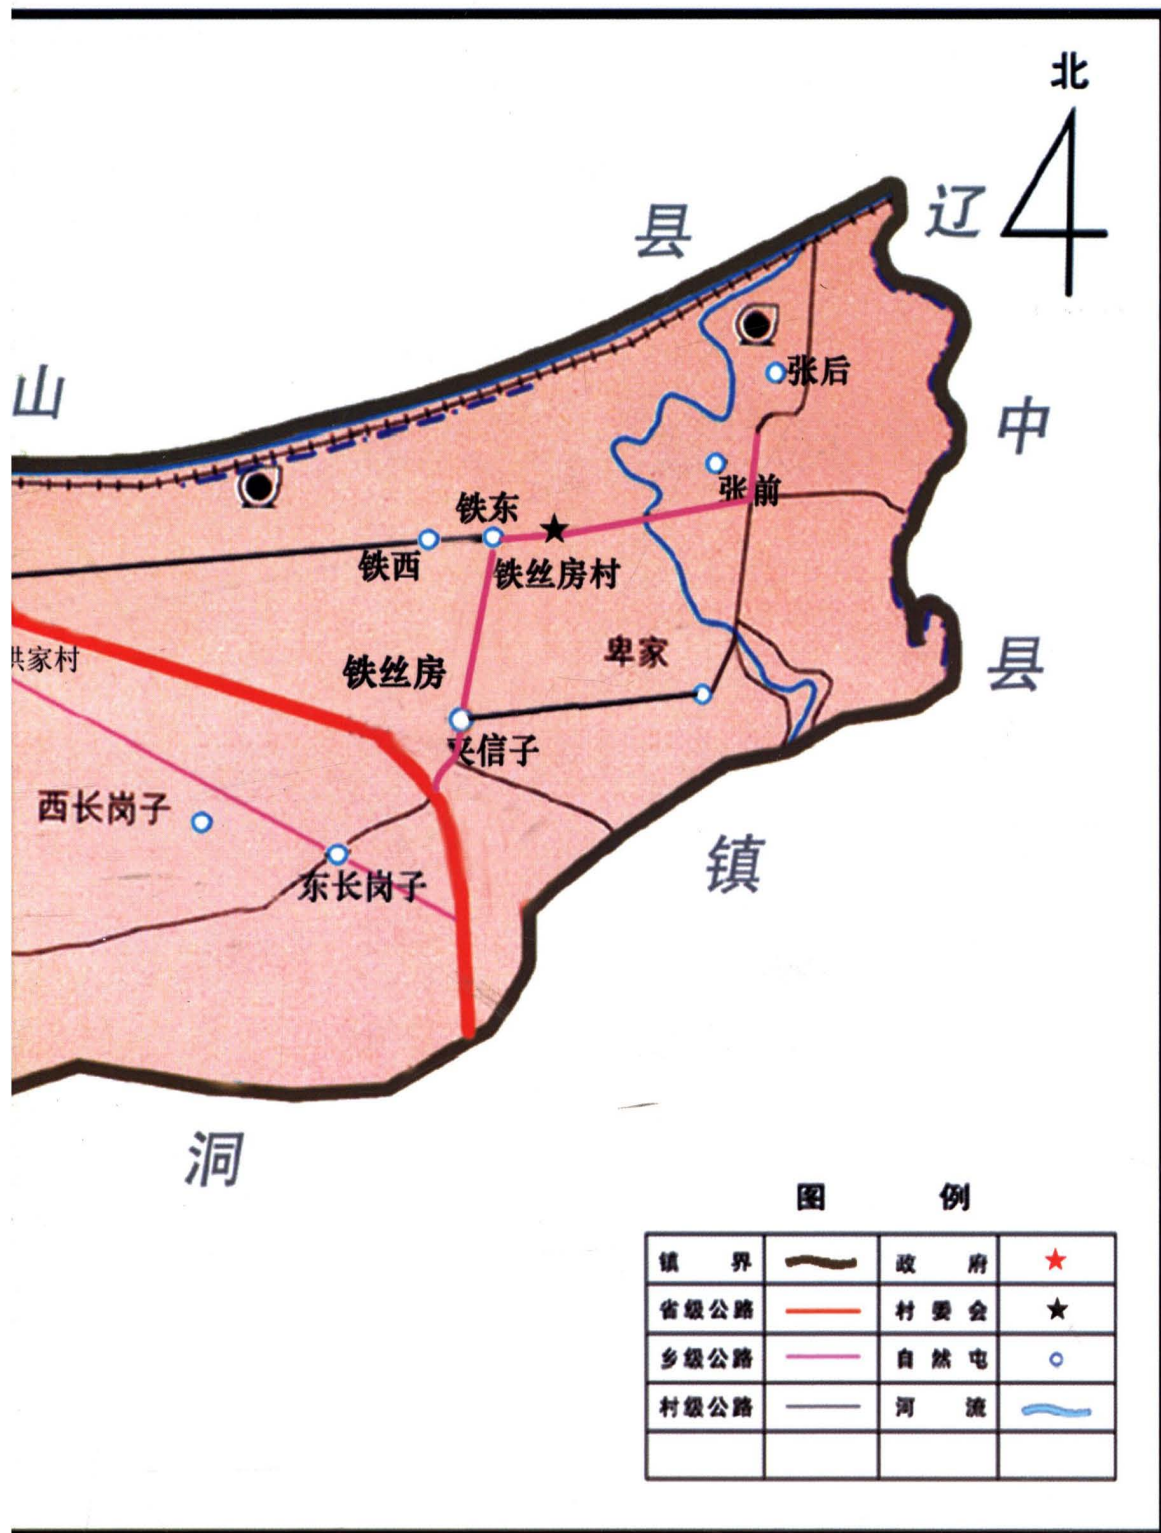

文字编辑：张 芳 李 双

封面题字：王家森

装帧设计：李红印

洪家农牧场

行政区域图

洪家场志编撰委员会合影

前排左起：洪强 刘哲 裴彦龙 李强 杨远 刘金远 贾旭

后排左起：韩伟 张芳 甄怀涛 何海军 李红印 吴庆有 于杰