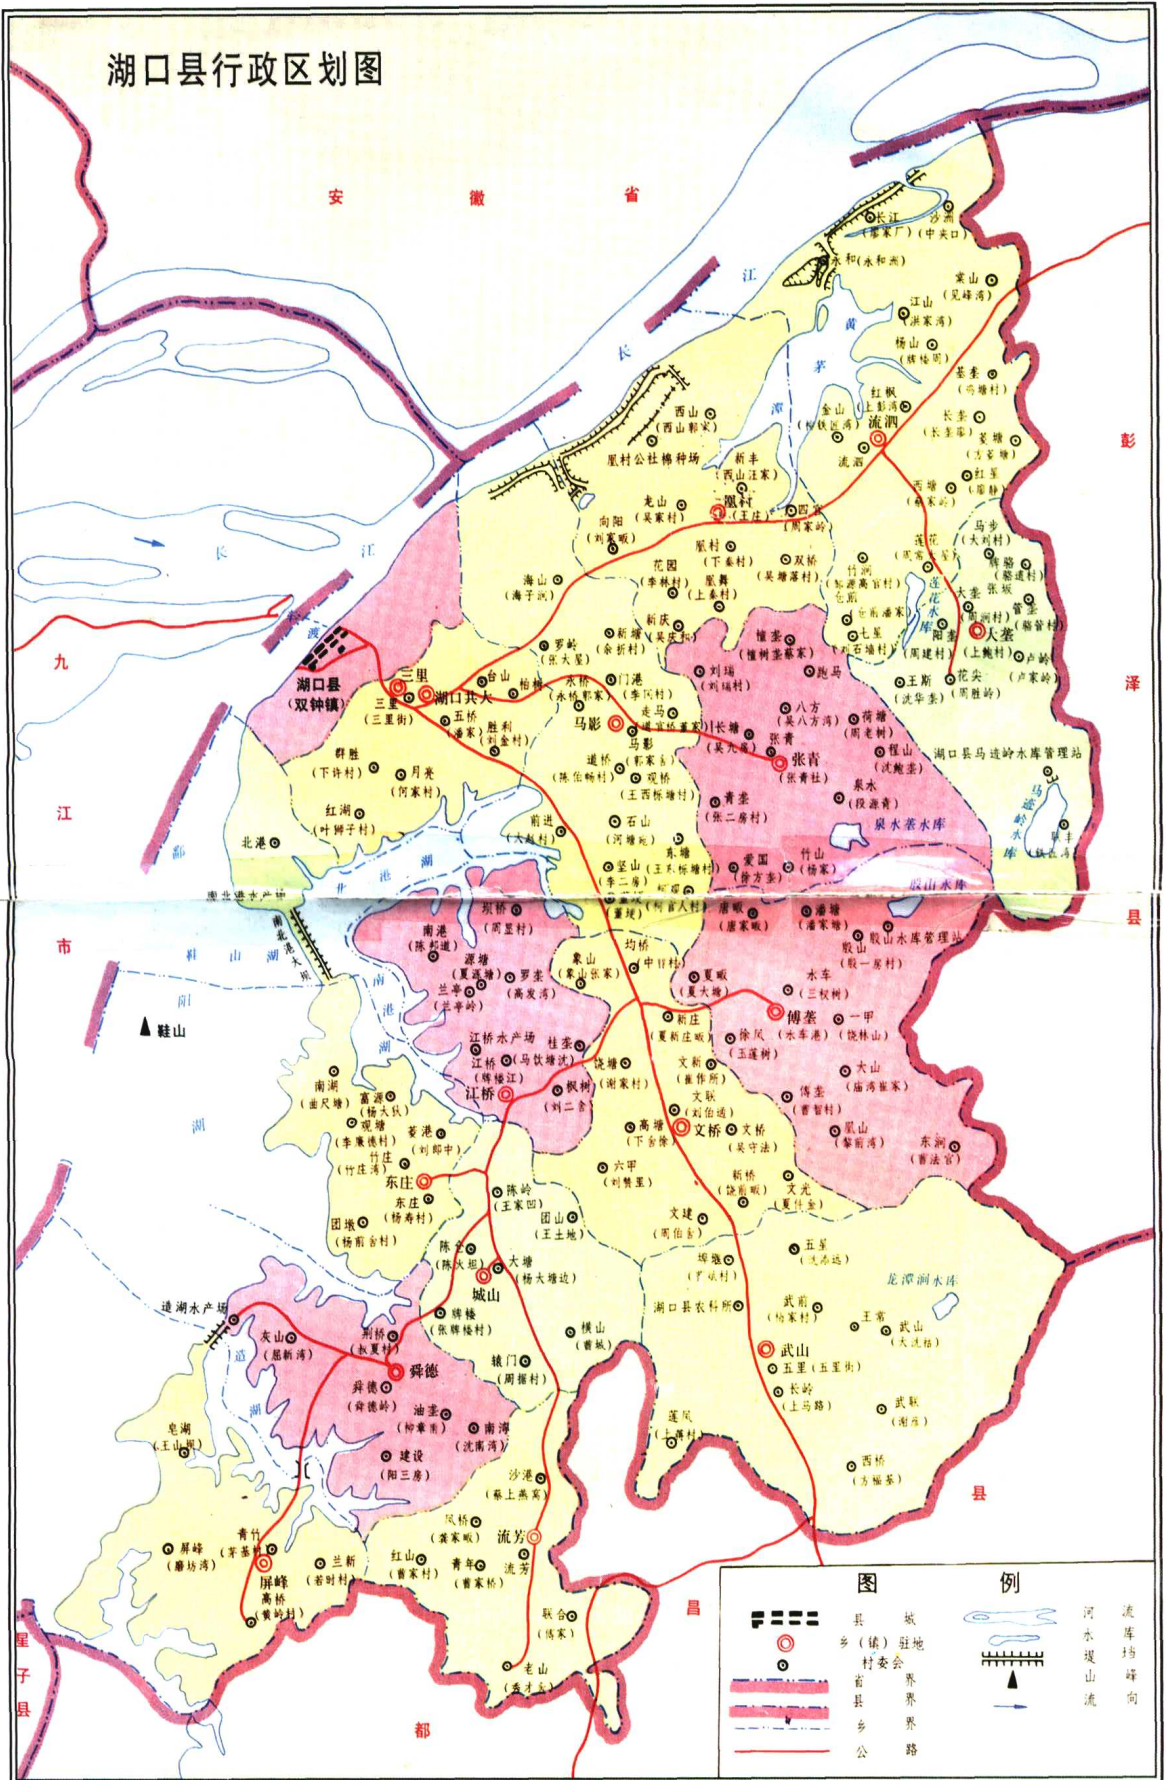

印数:1 000册 1997年9月北京第1次印刷

ISBN 7-115-022/97-3

定价:56.00元

《湖 口 县 邮 电 志》
编 纂 委 员 会

主 编：黄 学 荣

编 辑：武 华 余 秋 平 陈 卫 东
 欧 阳 中 兴 周 勇 健 饶 重 迅

主 笔：刘 文 政

湖口县行政区划图