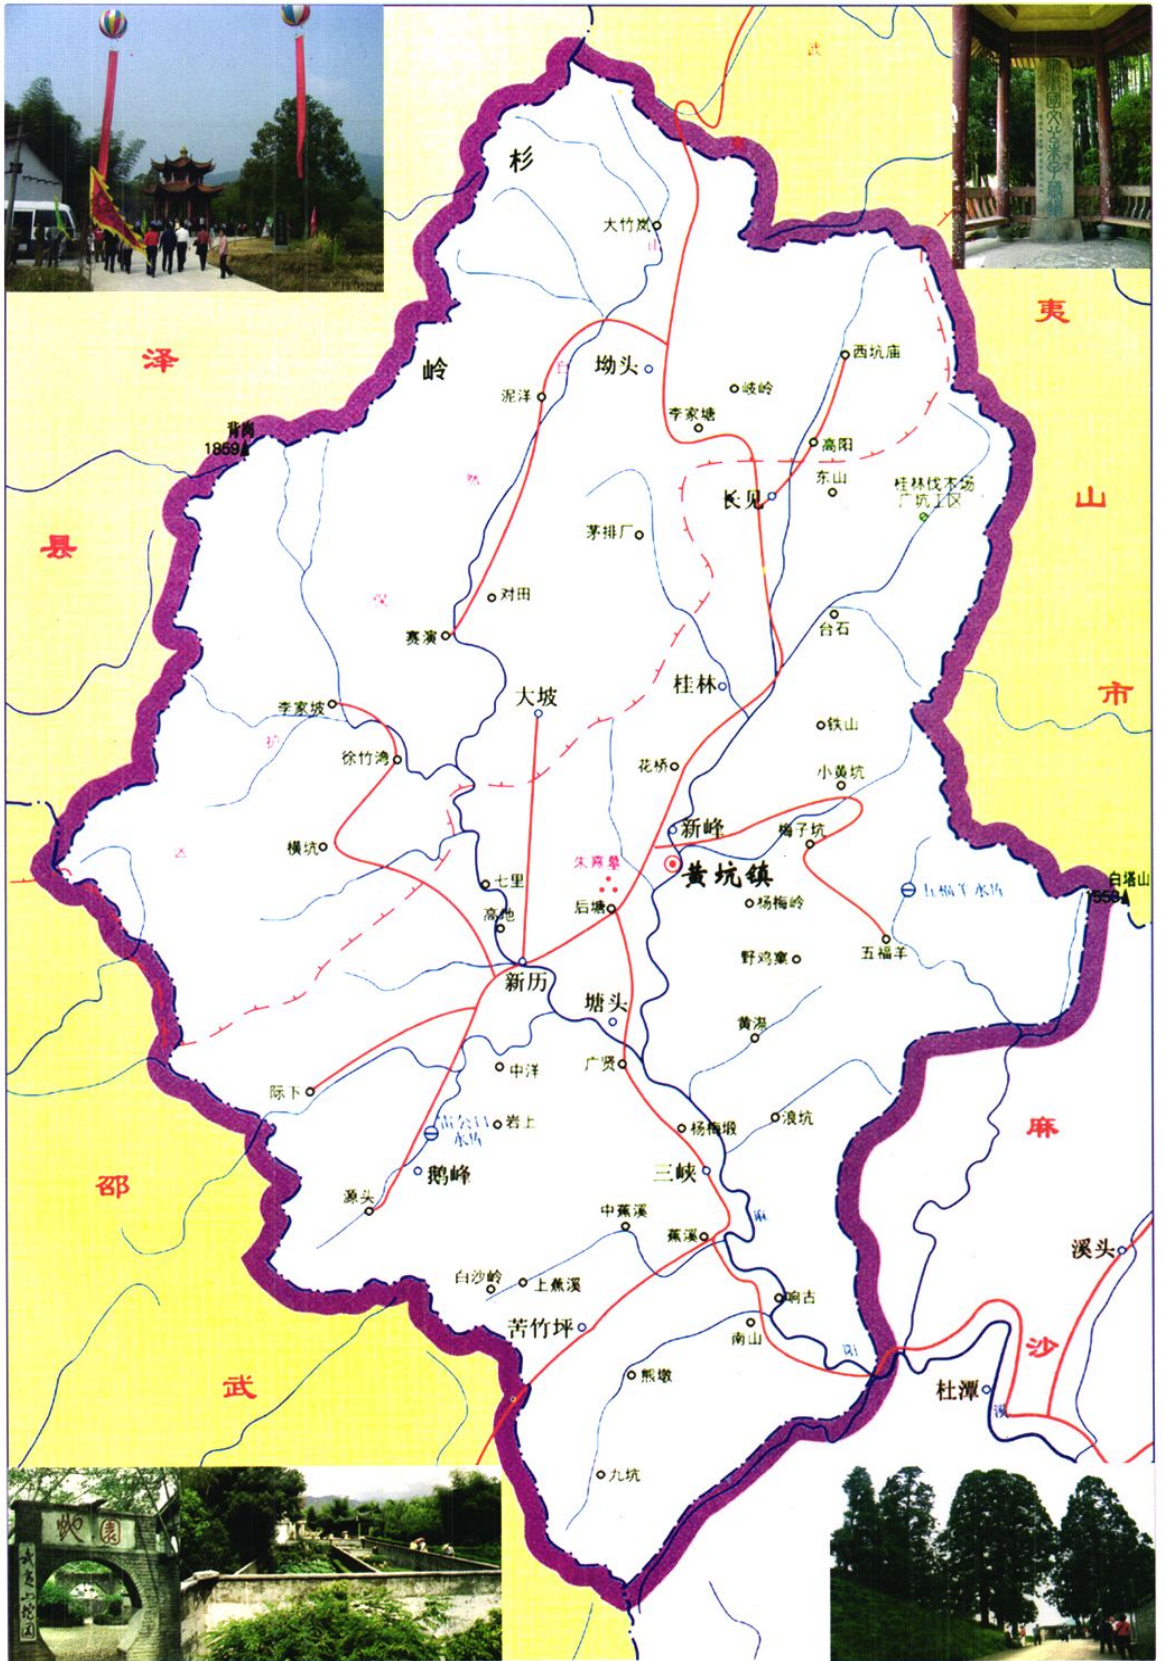

黄坑镇志

主编：王 晓 吴政禹

福建省建阳市黄坑镇志编纂委员会

中华人民共和国地方志

福建省建阳市

黄坑镇志

主 编：王 晓 吴政禹

黄坑镇志编纂委员会编

2010 年 8 月

建阳市黄坑镇地图

1983. 11. 04
国家主席李先念
在省委书记项南陪同下
途经黄坑并在蛇园小憩

1983. 10. 28.
国务院总理赵紫阳一行
到武夷山途经黄坑蛇园小憩

1984. 06. 15 时任中宣部长邓力群
到达黄坑并和蛇医张震交谈

1983. 02 国务院副总理习仲勋一行到达黄坑
并在蛇园观看蛇医温美玉提取蛇毒

温美玉（前排左二）出席
“全国青年新长征突击手”
表彰会议时
接受华国锋叶剑英李先念
等党和国家领导人接见

汤文伦陈新丁黄芳太刘冠义四任书记重逢在曾经主政过的地方——黄坑镇

省计划生育工作调研组在南平市
领导翁卡张建光等陪同下到黄坑调研

时任南平市市长龚清概在
原建阳市市长葛晓华的陪同下
到黄坑考察（2007. 10. 16）

南平市领导石建华郭建声等到黄坑考察

市领导郭建声邱运财到黄坑调研毛竹生产情况

时任建阳市委书记刘山鹰
关心黄坑烟叶生产

全市烟业工业及新农村工作现场会
在黄坑召开，图为市领导刘山鹰葛晓华
张颖林贻彬李宪等在现场会上（2007.08.30）

创业竞赛表彰大会

黄坑镇首届名师表彰大会

创建全国文明村镇工作汇报会

第二次归侨侨眷代表大会

镇主要领导王晓吴政禹指导新农村建设工作

关心企业生产

毛竹高产调研

党务政务公开受欢迎