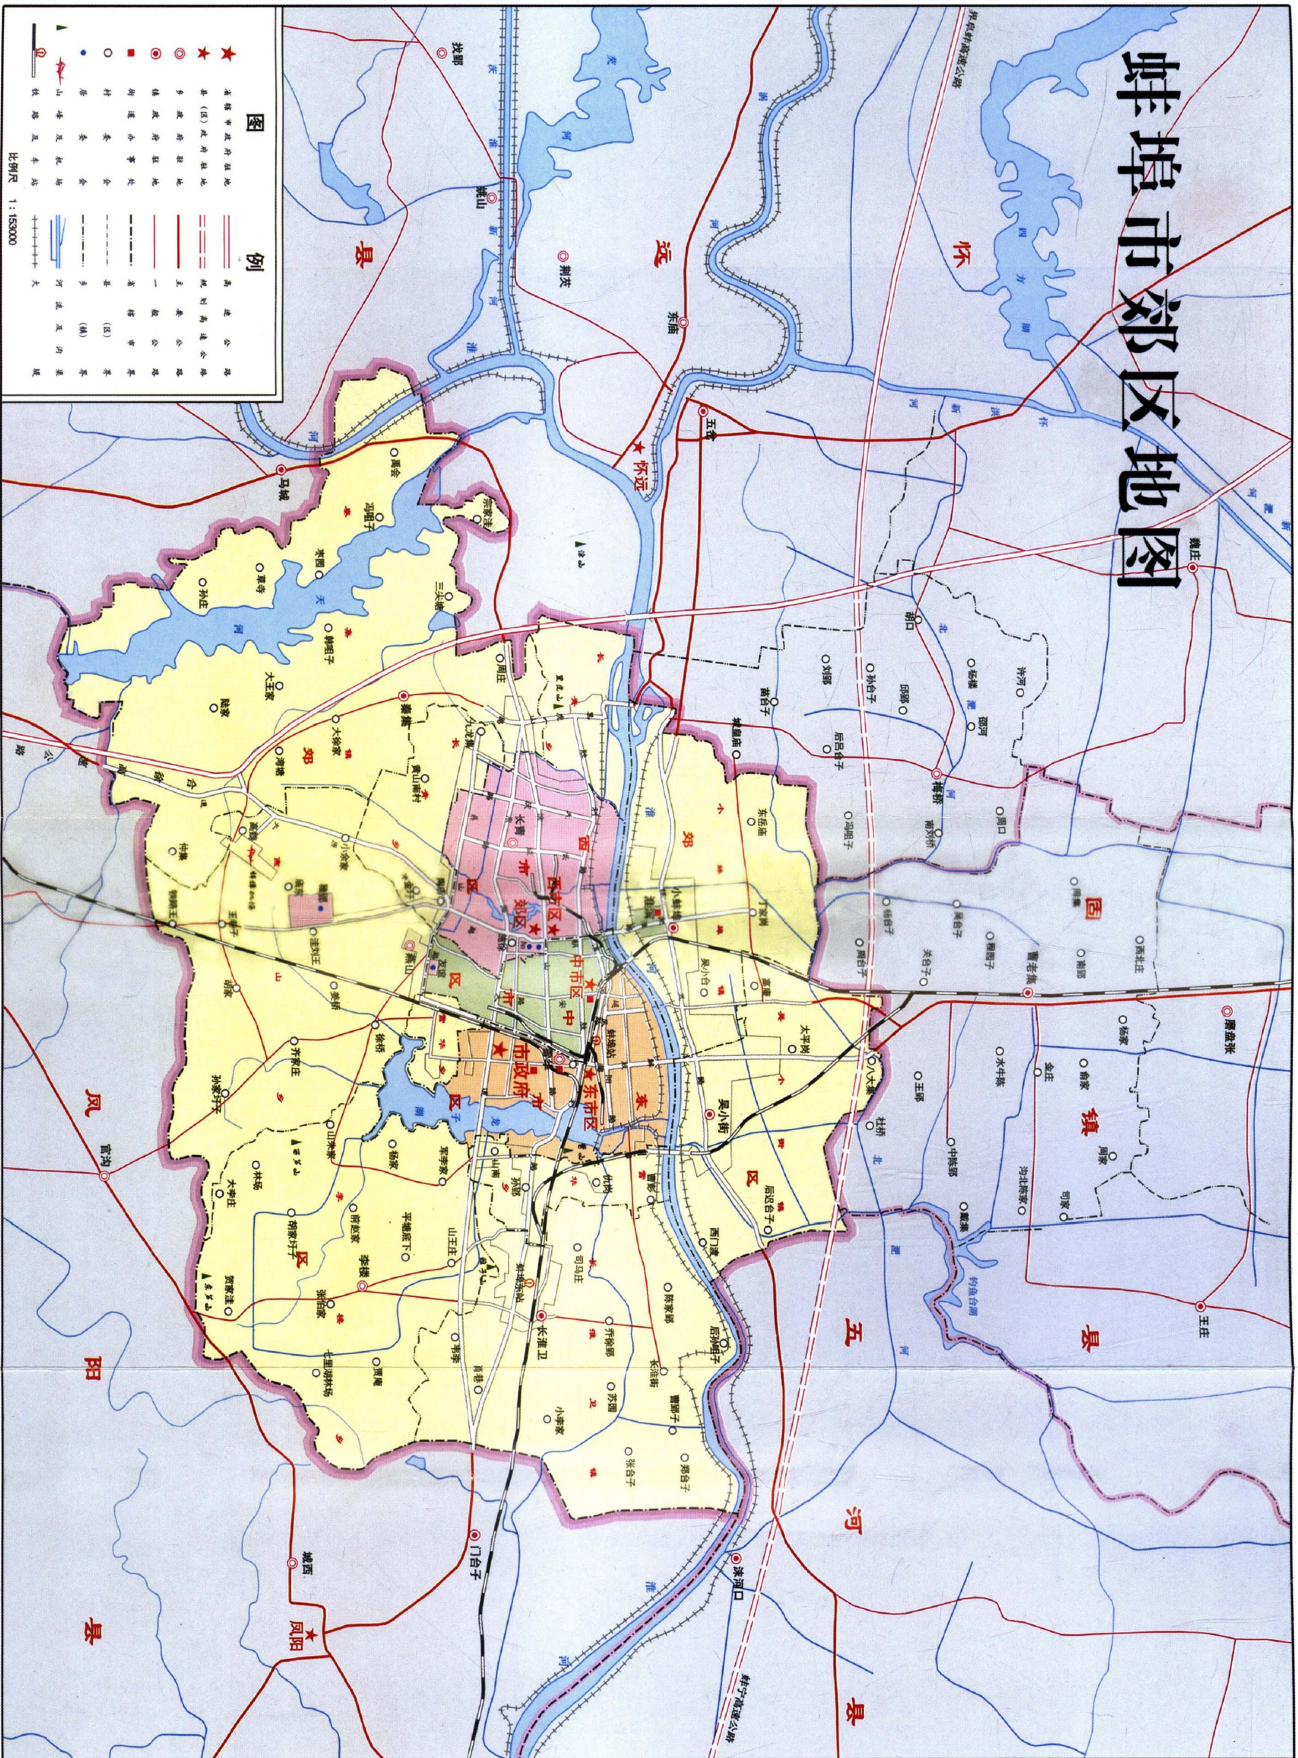

版次: 2012年7月第1版 2012年7月第1次印刷

书号: ISBN 978-7-5461-2849-8 定价: 168.00元

(如发现质量问题, 影响阅读, 请与印刷厂商联系调换)

蚌埠市淮上区行政区划图

蚌埠市郊区地图

图例

- ★ 省政府驻地
- ★ (S) 市政府驻地
- ★ 市政府驻地
- ★ 街道办事处
- ★ 村委会
- ★ 居民点
- ★ 火车站
- ★ 汽车站
- ★ 渡口
- ★ 桥梁
- ★ 隧道
- ★ 铁路
- ★ 公路
- ★ 高速公路
- ★ 国道
- ★ 省道
- ★ 县道
- ★ 乡道
- ★ 村道
- ★ 河流
- ★ 湖泊
- ★ 水库
- ★ 池塘
- ★ 山
- ★ 丘陵
- ★ 平原
- ★ 洼地
- ★ 沼泽
- ★ 滩涂
- ★ 盐碱地
- ★ 耕地
- ★ 林地
- ★ 草地
- ★ 水域
- ★ 其他

比例尺 1:150000

1998年9月23日，时任中共中央总书记江泽民视察蚌埠郊区

1996年7月18日，时任中共中央政治局常委、书记处书记、国家副主席胡锦涛亲临蚌埠郊区察看水情灾情

1999年10月18日，全国人大常委会原委员长乔石考察现代农业科技示范园

2001年7月，时任国务委员、教育部部长陈至立视察裔湾小学

1999年5月14日，军委原副主席张震考察渡江战役总前委旧址——郊区孙家圩子

1990年6月，时任省委书记卢荣景视察蚌埠市家用机床厂