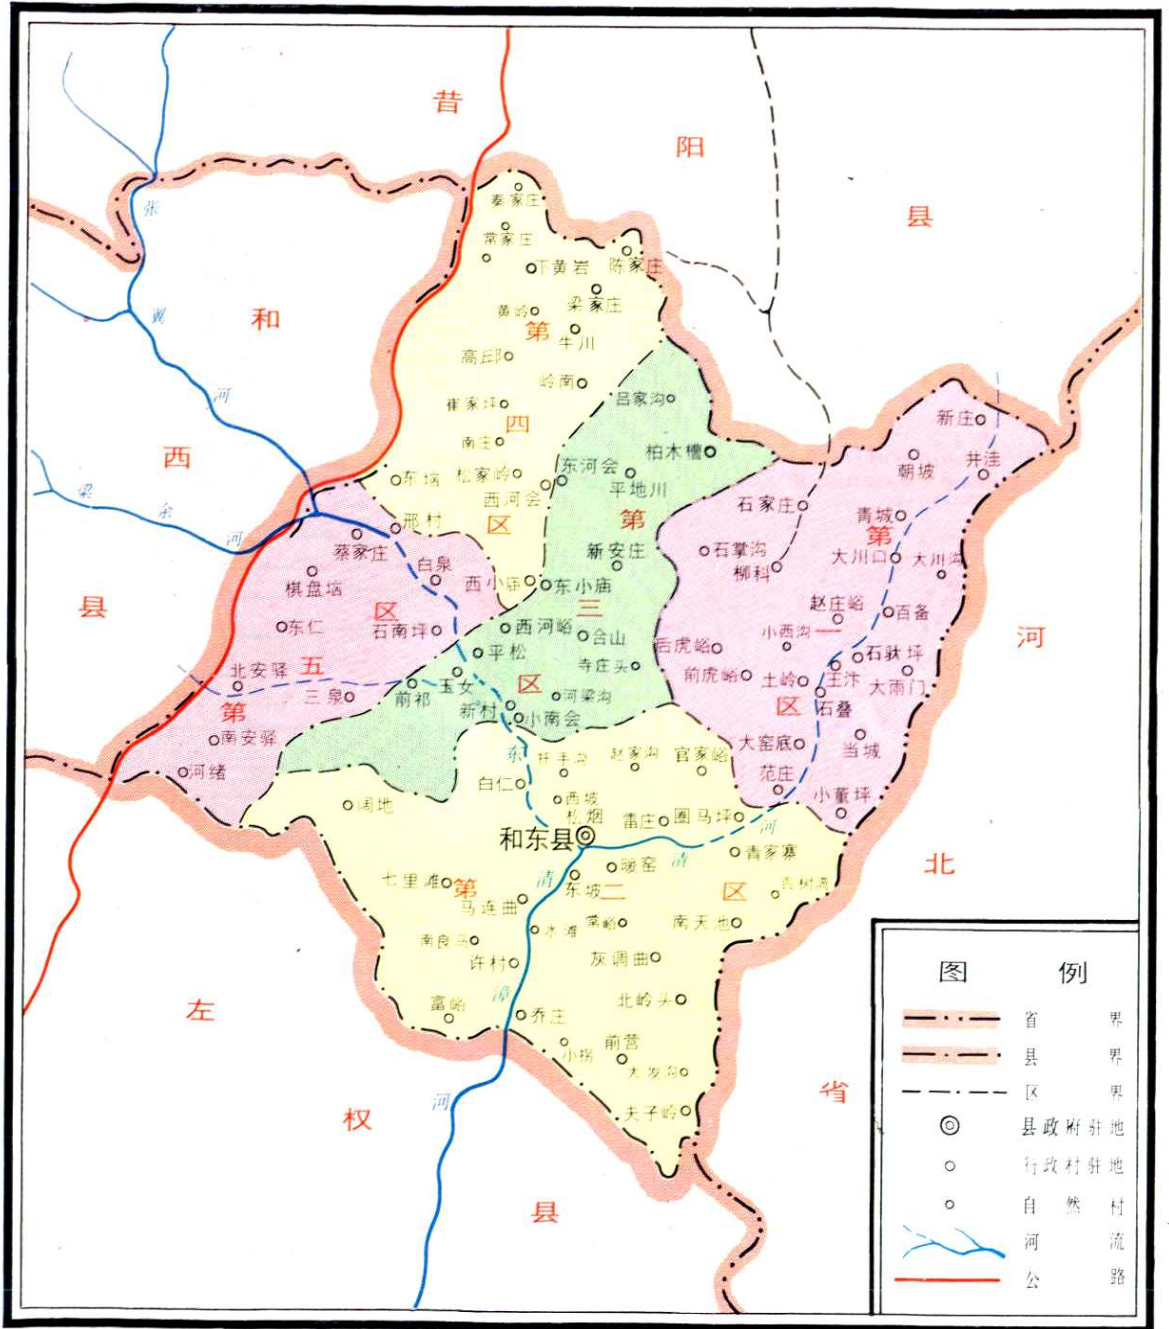

一九三二年冬

和顺县在山西省的位置

和顺县卫星影像图

民国29年(1940)和西县行政区划图

民国29年(1940)和东县行政区划图

图

例

- | | | | | | |
|--|----------|--|--------|--|---------|
| | 县政府驻地 | | 铁路 | | 气象站 |
| | 乡(镇)政府驻地 | | 主要公路 | | 泉 |
| | 村民委员会驻地 | | 乡(镇)公路 | | 关 |
| | 自然村 | | 大路 | | 革命烈士纪念地 |
| | 省界 | | 大河 | | 森林 |
| | 县界 | | 河流 | | 林场 |
| | 乡(镇)界 | | 时令河 | | 等高线及高程点 |

1 : 250000

社

莲花池 梨儿头 赵家 东寨

和顺县地图

和顺县城平面图

图例

- | | | | |
|-------|------|--|------|
| ★ | 县政府 | | 河流 |
| ⊙ | 城关政府 | | 主要街道 |
| ■ | 烈士陵园 | | 次要街道 |
| ▲ | 烟囱 | | 主要公路 |
| — — — | 桥梁 | | 次要公路 |

县城全景