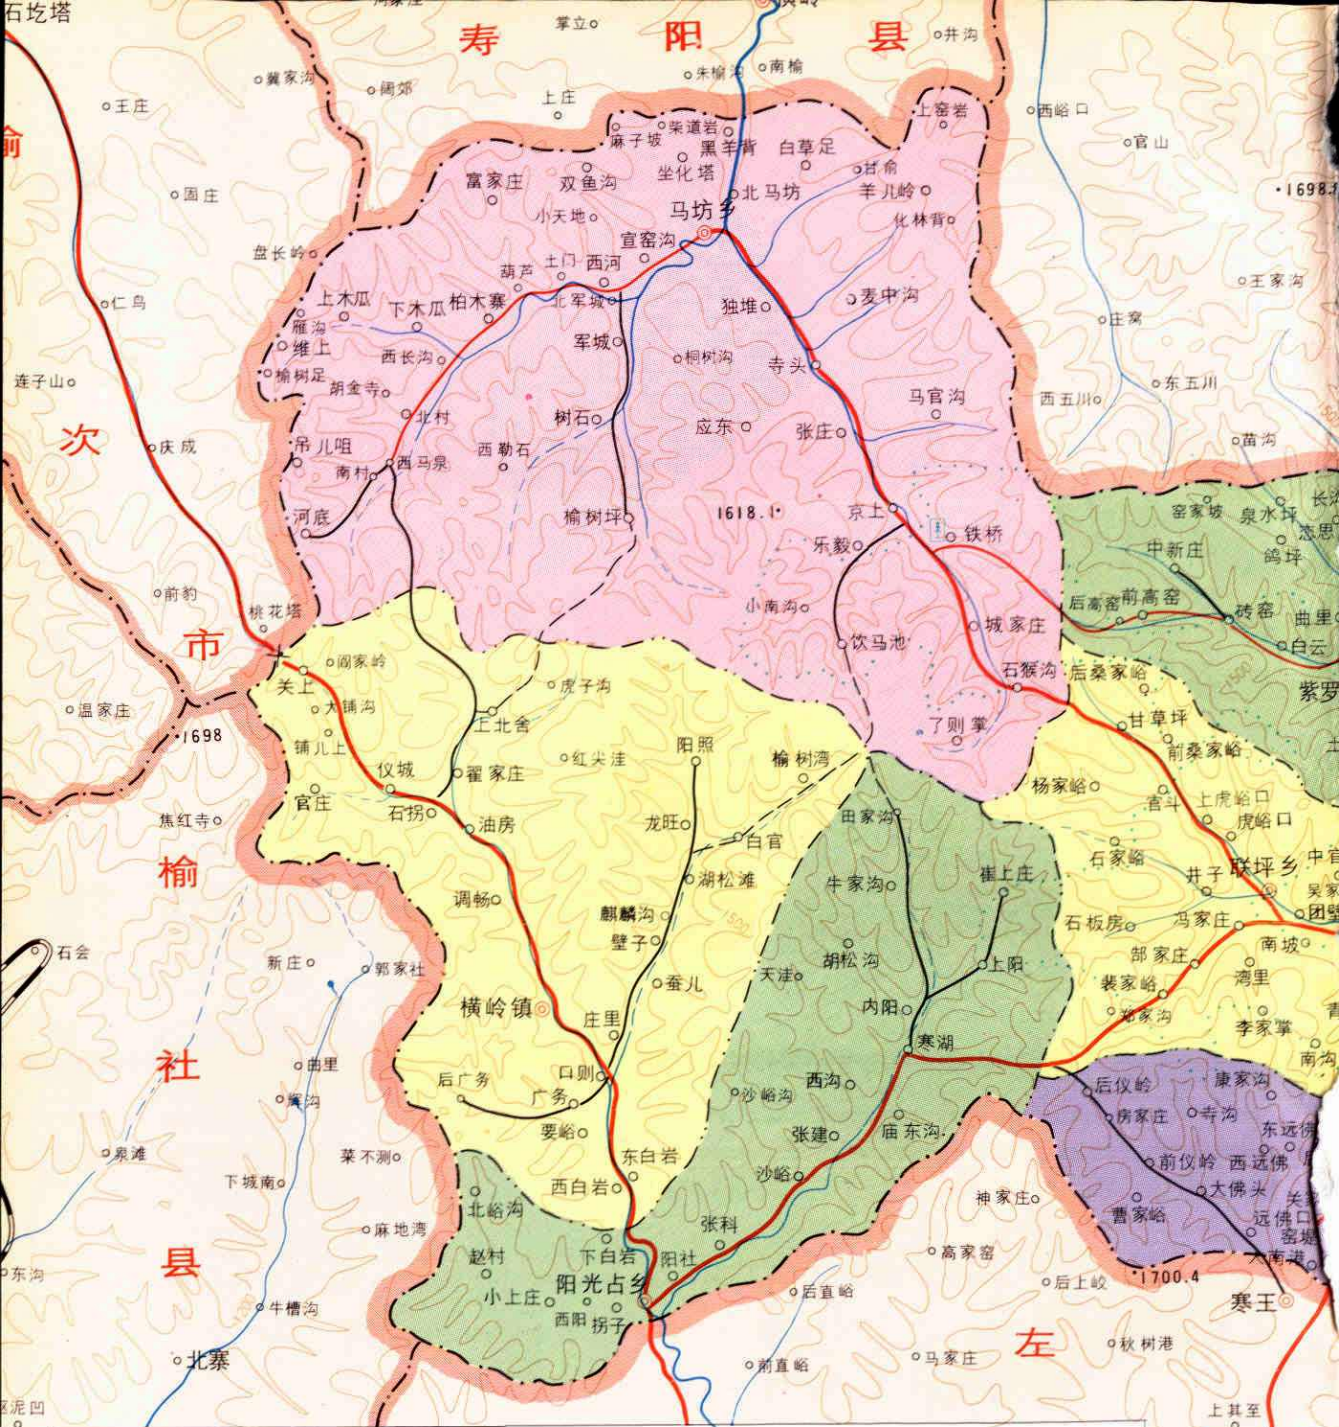

一九三二年冬

和顺县在山西省的位置

和顺县卫星影像图

民国29年(1940)和西县行政区划图

民国29年(1940)和东县行政区划图

图

例

- | | | | | | |
|--|----------|--|--------|--|---------|
| | 县政府驻地 | | 铁路 | | 气象站 |
| | 乡(镇)政府驻地 | | 主要公路 | | 泉 |
| | 村民委员会驻地 | | 乡(镇)公路 | | 关 |
| | 自然村 | | 大路 | | 革命烈士纪念地 |
| | 省界 | | 大河 | | 森林 |
| | 县界 | | 河流 | | 林场 |
| | 乡(镇)界 | | 时令河 | | 等高线及高程点 |

1 : 250000

社

莲花池 梨儿头 赵家 东寨

和顺县地图

和顺县城平面图

图例

- | | | | |
|-------|------|--|------|
| ★ | 县政府 | | 河流 |
| ⊙ | 城关政府 | | 主要街道 |
| ■ | 烈士陵园 | | 次要街道 |
| ▲ | 烟囱 | | 主要公路 |
| — — — | 桥梁 | | 次要公路 |

县城全景