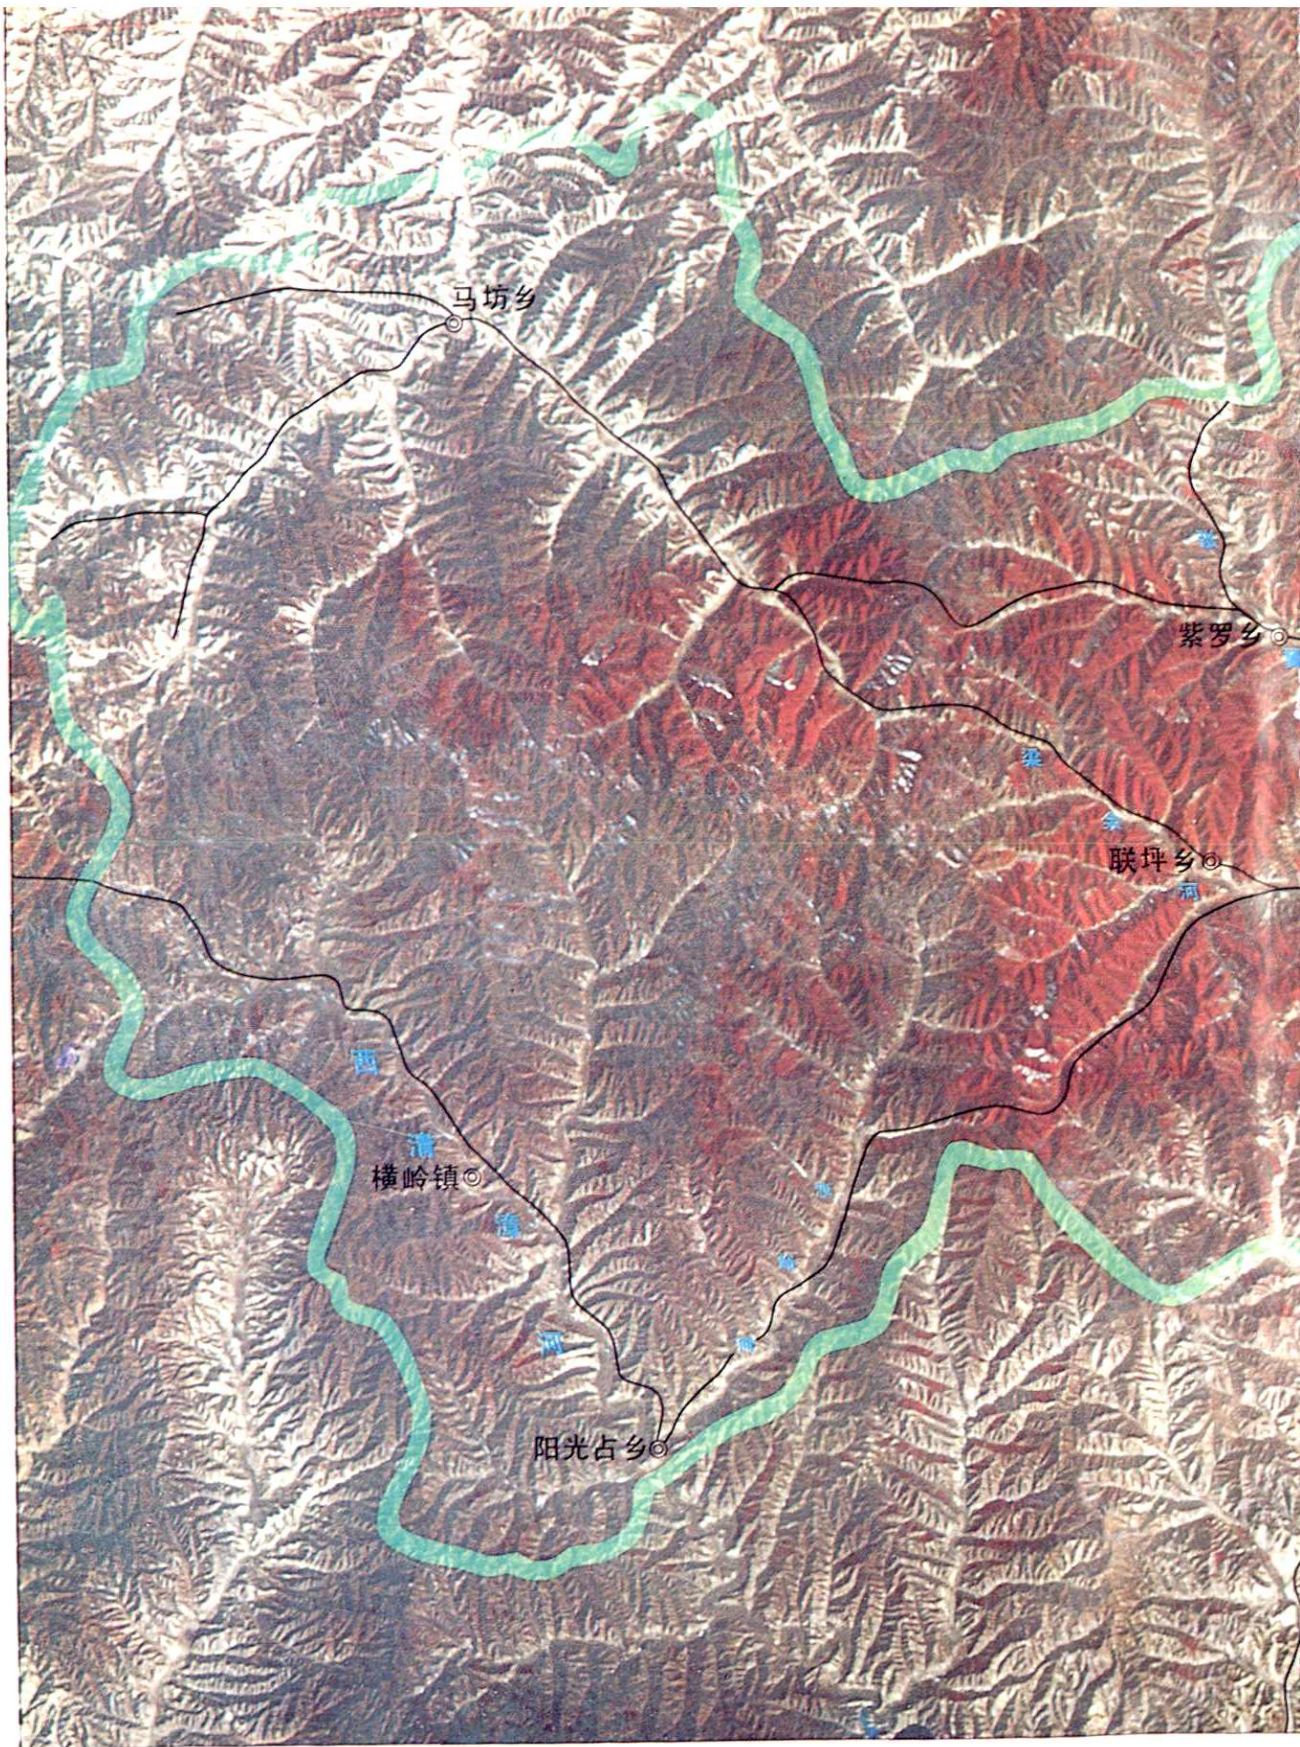

一九三二年冬

和顺县在山西省的位置

和顺县卫星影像图

民国29年(1940)和西县行政区划图

民国29年(1940)和东县行政区划图

图

例

- | | | | | | |
|--|----------|--|--------|--|---------|
| | 县政府驻地 | | 铁路 | | 气象站 |
| | 乡(镇)政府驻地 | | 主要公路 | | 泉 |
| | 村民委员会驻地 | | 乡(镇)公路 | | 关 |
| | 自然村 | | 大路 | | 革命烈士纪念地 |
| | 省界 | | 大河 | | 森林 |
| | 县界 | | 河流 | | 林场 |
| | 乡(镇)界 | | 时令河 | | 等高线及高程点 |

1 : 250000

社

莲花池 梨儿头 赵家 东寨

和顺县地图

和顺县城平面图

图例

- | | | | |
|-------|------|--|------|
| ★ | 县政府 | | 河流 |
| ⊙ | 城关政府 | | 主要街道 |
| ■ | 烈士陵园 | | 次要街道 |
| ▲ | 烟囱 | | 主要公路 |
| — — — | 桥梁 | | 次要公路 |

县城全景