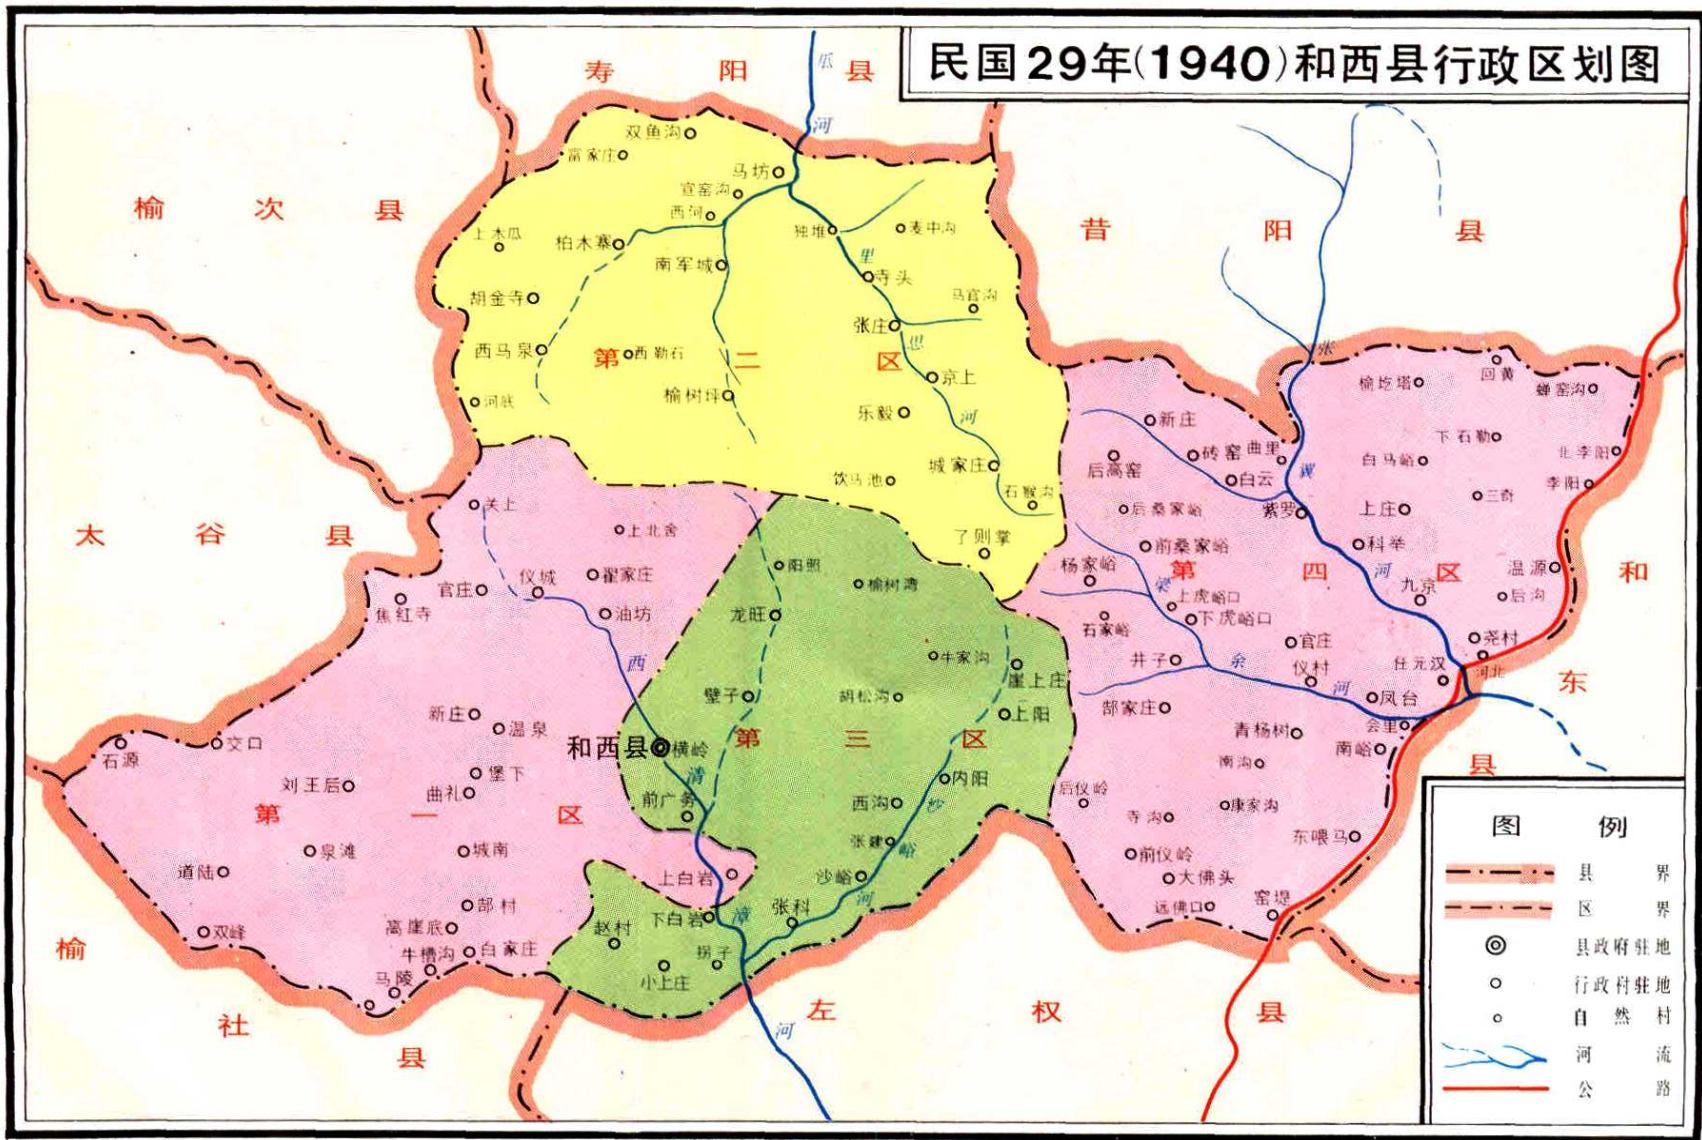

一九三二年冬

和顺县在山西省的位置

和顺县卫星影像图

民国29年(1940)和西县行政区划图

民国29年(1940)和东县行政区划图

图

例

- | | | | | | |
|--|----------|--|--------|--|---------|
| | 县政府驻地 | | 铁路 | | 气象站 |
| | 乡(镇)政府驻地 | | 主要公路 | | 泉 |
| | 村民委员会驻地 | | 乡(镇)公路 | | 关 |
| | 自然村 | | 大路 | | 革命烈士纪念地 |
| | 省界 | | 大河 | | 森林 |
| | 县界 | | 河流 | | 林场 |
| | 乡(镇)界 | | 时令河 | | 等高线及高程点 |

1 : 250000

社

莲花池 梨儿头 赵家 东寨

和顺县地图

和顺县城平面图

图例

- | | | | |
|-------|------|--|------|
| ★ | 县政府 | | 河流 |
| ⊙ | 城关政府 | | 主要街道 |
| ■ | 烈士陵园 | | 次要街道 |
| ▲ | 烟囱 | | 主要公路 |
| — — — | 桥梁 | | 次要公路 |

县城全景