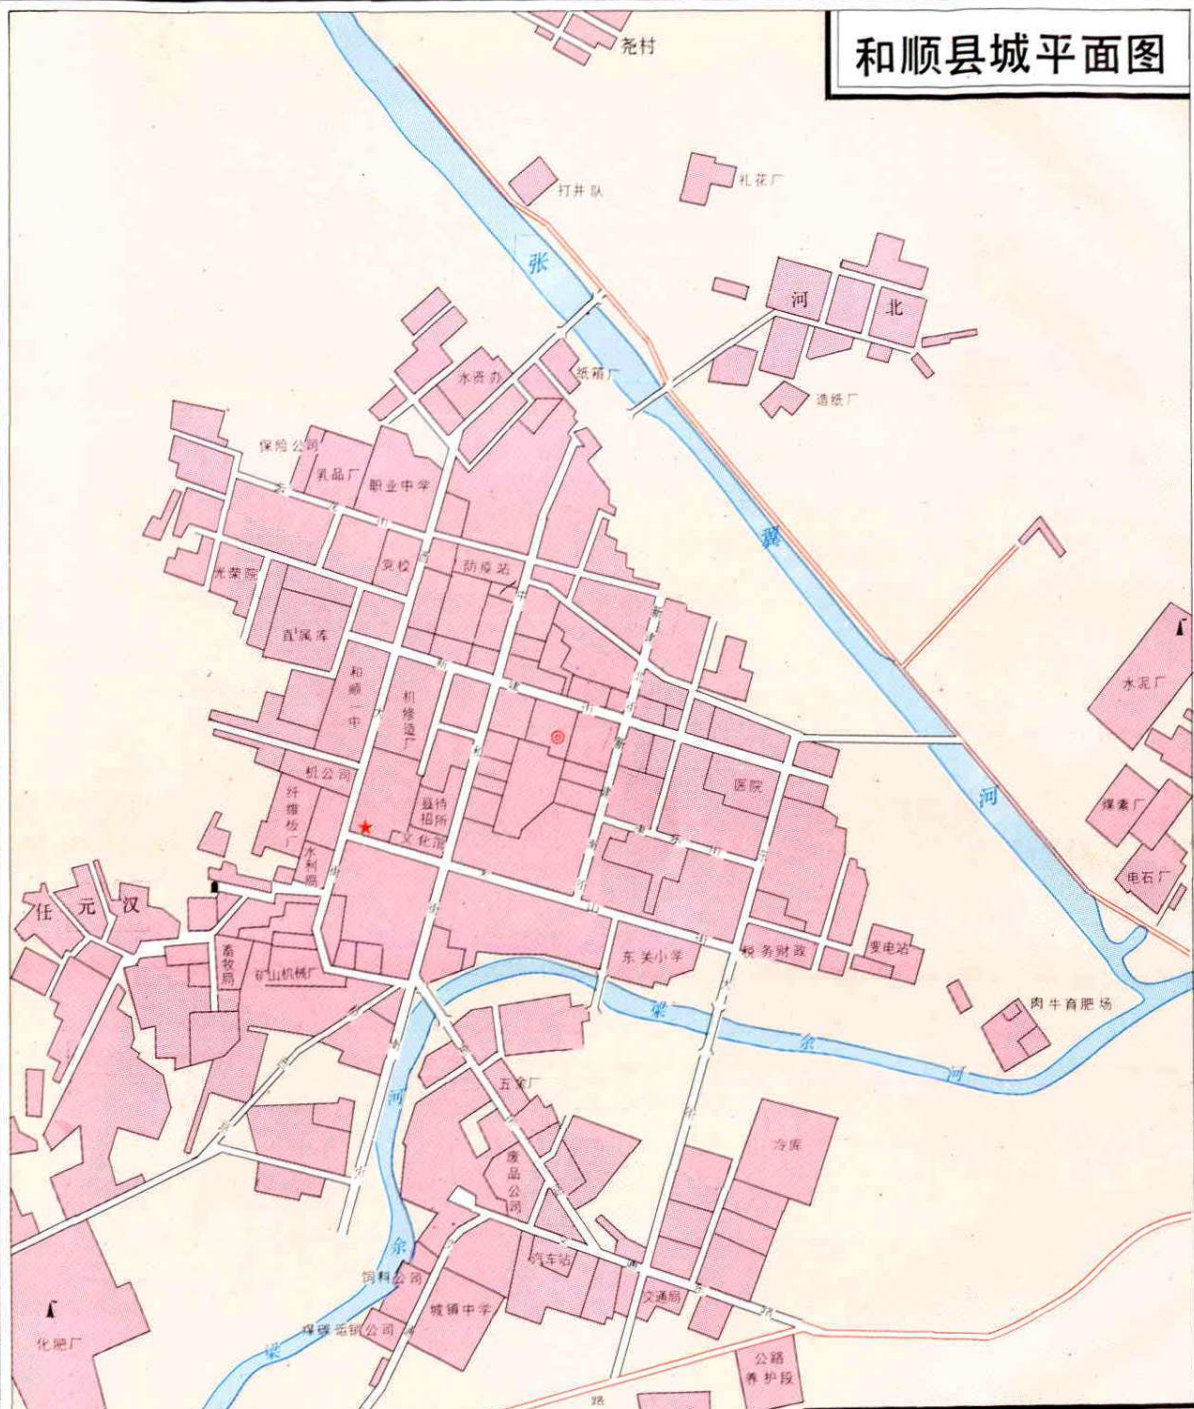

一九三二年冬

和顺县在山西省的位置

和顺县卫星影像图

民国29年(1940)和西县行政区划图

民国29年(1940)和东县行政区划图

图

例

- | | | | | | |
|--|----------|--|--------|--|---------|
| | 县政府驻地 | | 铁路 | | 气象站 |
| | 乡(镇)政府驻地 | | 主要公路 | | 泉 |
| | 村民委员会驻地 | | 乡(镇)公路 | | 关 |
| | 自然村 | | 大路 | | 革命烈士纪念地 |
| | 省界 | | 大河 | | 森林 |
| | 县界 | | 河流 | | 林场 |
| | 乡(镇)界 | | 时令河 | | 等高线及高程点 |

1 : 250000

社

莲花池 梨儿头 赵家 东寨

和顺县地图

和顺县城平面图

图例

- | | | | |
|-------|------|--|------|
| ★ | 县政府 | | 河流 |
| ⊙ | 城关政府 | | 主要街道 |
| ■ | 烈士陵园 | | 次要街道 |
| ▲ | 烟囱 | | 主要公路 |
| — — — | 桥梁 | | 次要公路 |

县城全景