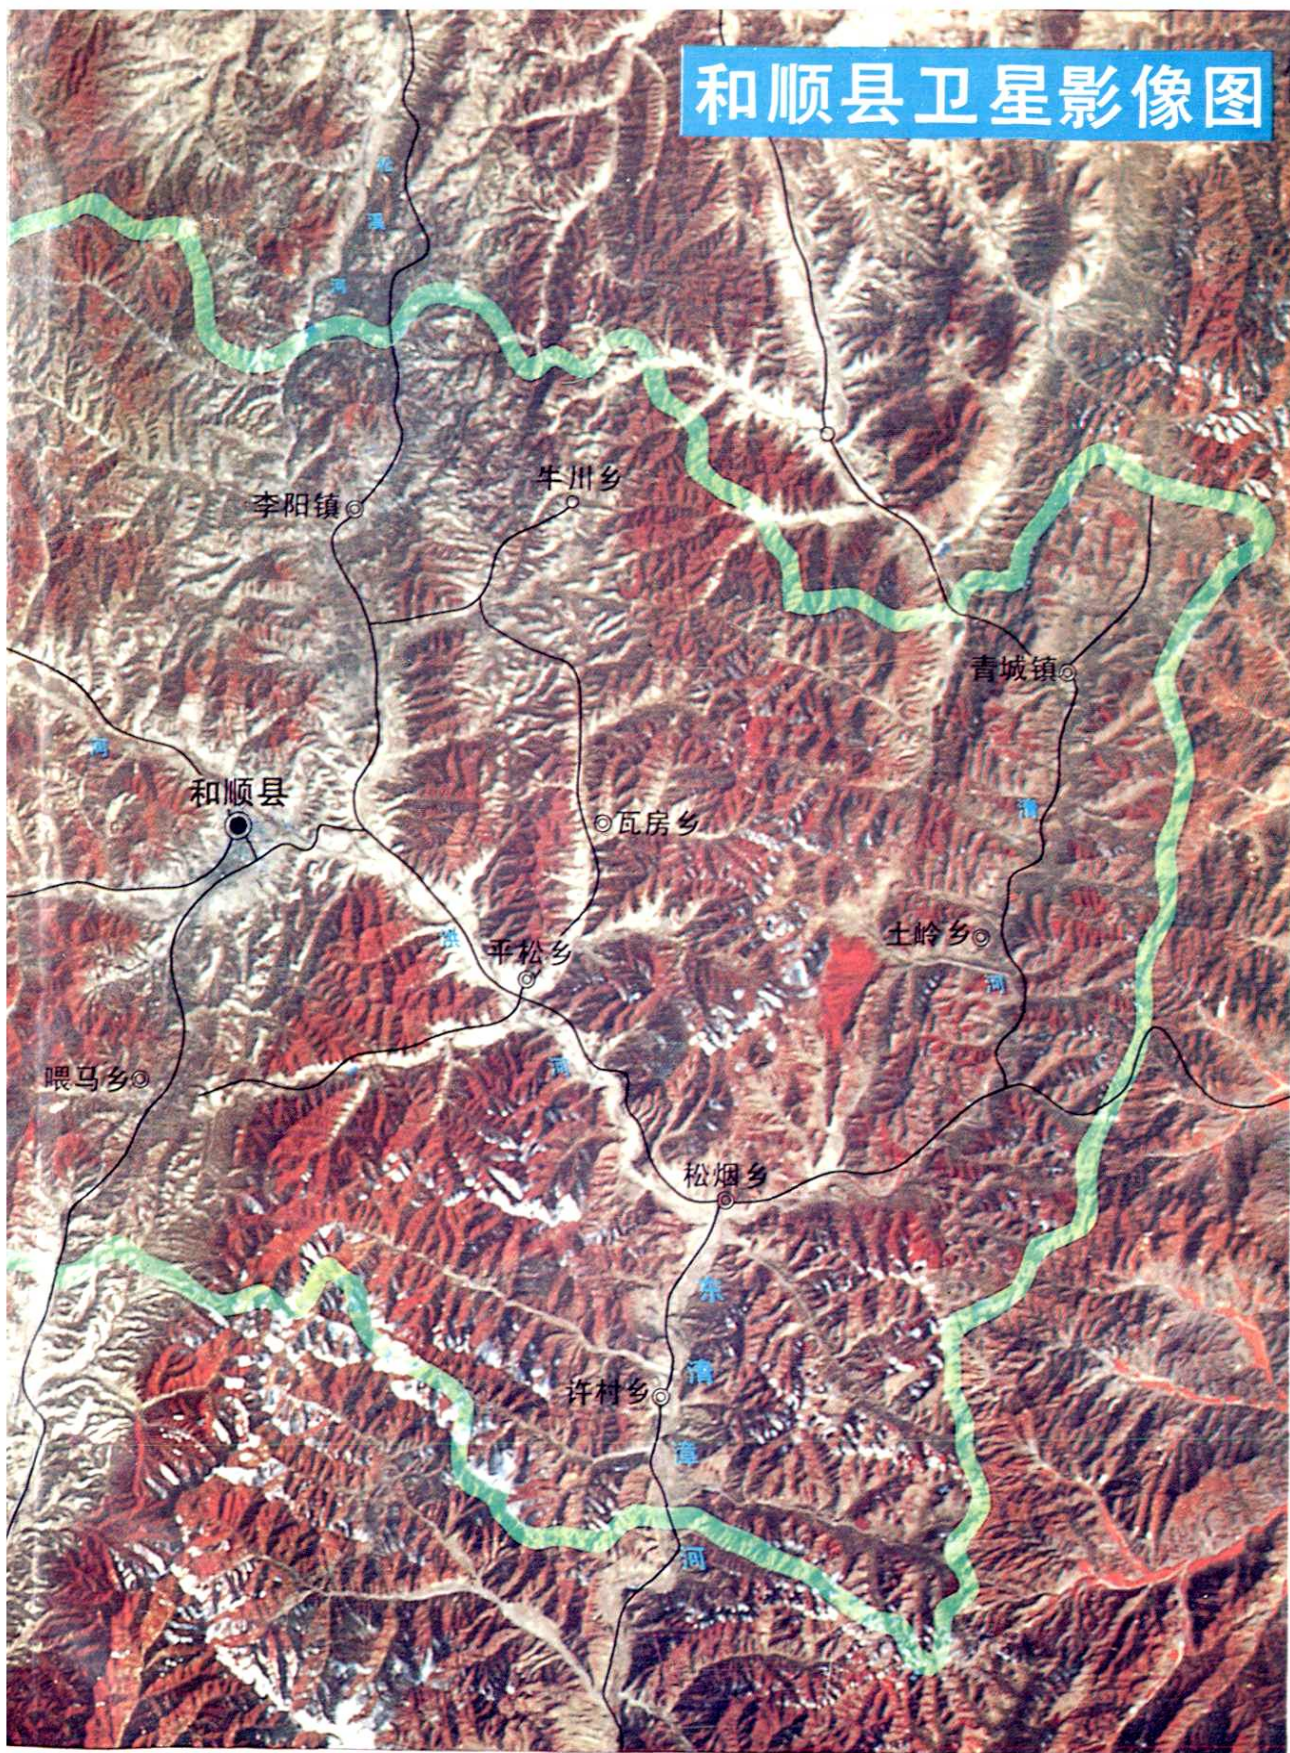

一九三二年冬

和顺县在山西省的位置

和顺县卫星影像图

民国29年(1940)和西县行政区划图

民国29年(1940)和东县行政区划图

图

例

- | | | | | | |
|--|----------|--|--------|--|---------|
| | 县政府驻地 | | 铁路 | | 气象站 |
| | 乡(镇)政府驻地 | | 主要公路 | | 泉 |
| | 村民委员会驻地 | | 乡(镇)公路 | | 关 |
| | 自然村 | | 大路 | | 革命烈士纪念地 |
| | 省界 | | 大河 | | 森林 |
| | 县界 | | 河流 | | 林场 |
| | 乡(镇)界 | | 时令河 | | 等高线及高程点 |

1 : 250000

社

莲花池 梨儿头 赵家 东寨

和顺县地图

和顺县城平面图

图例

- | | | | |
|-------|------|--|------|
| ★ | 县政府 | | 河流 |
| ⊙ | 城关政府 | | 主要街道 |
| ■ | 烈士陵园 | | 次要街道 |
| ▲ | 烟囱 | | 主要公路 |
| — — — | 桥梁 | | 次要公路 |

县城全景