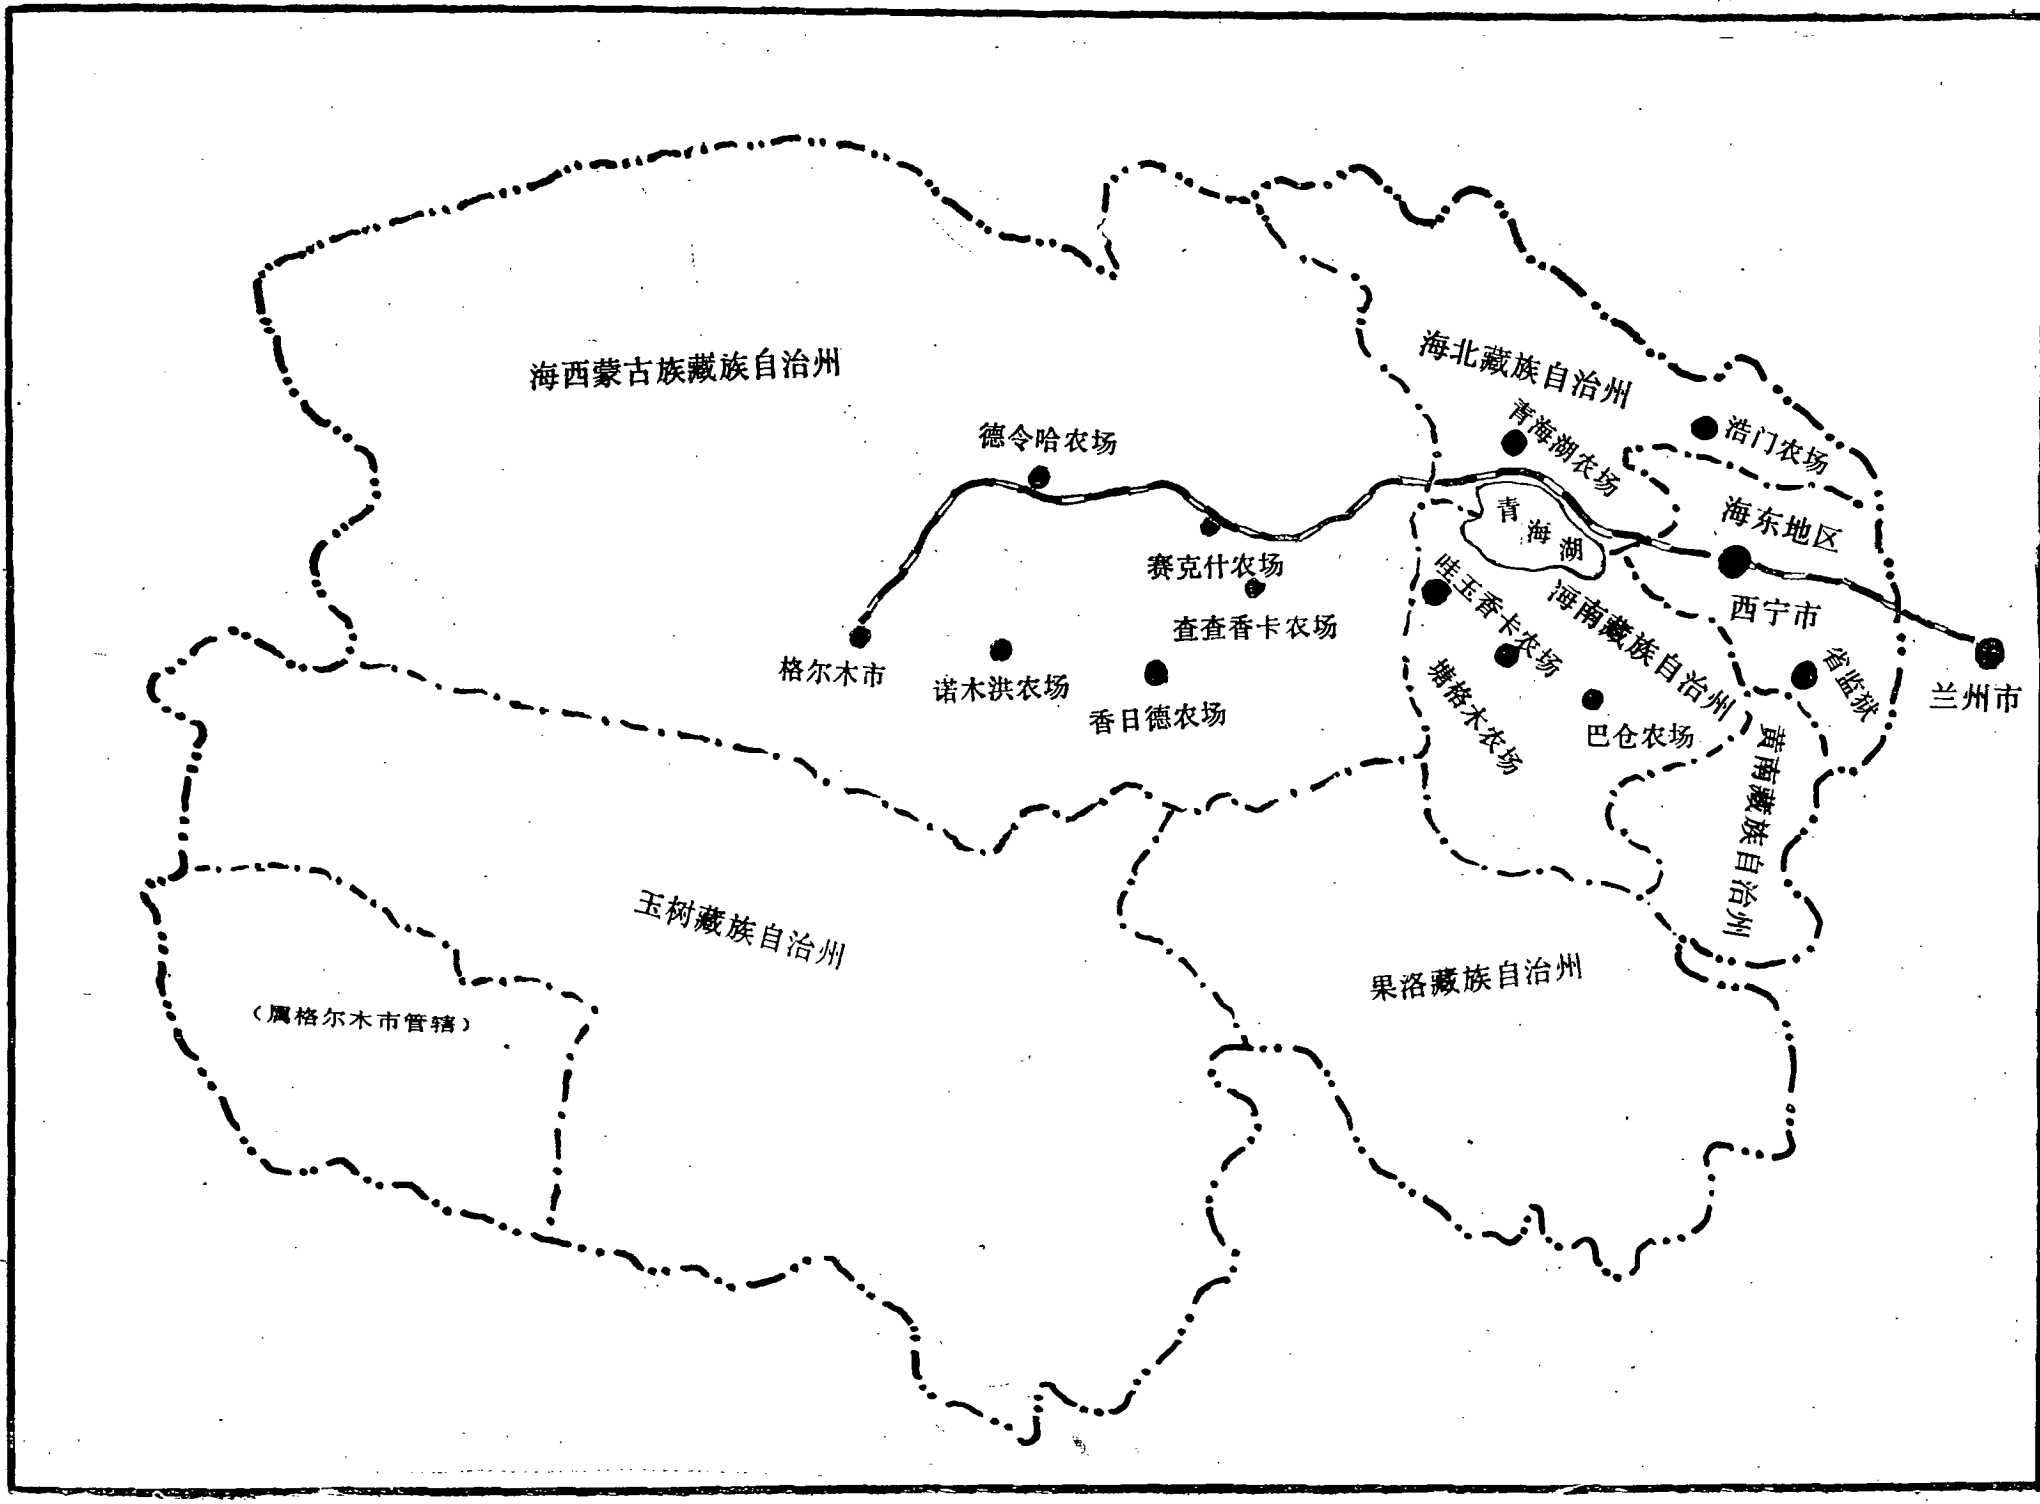

青海省劳改单位分布图 (一)