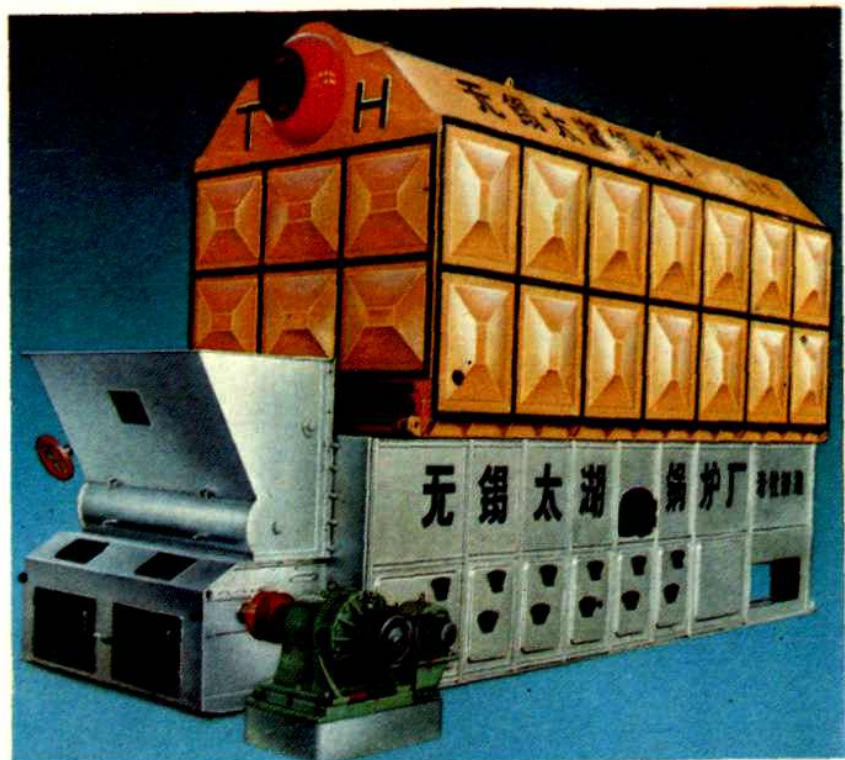

洛社实业总公司

明星企业太湖锅炉厂

村办无锡县特种风机厂

村办无锡县第二潜水泵厂

外宾参观村办工厂

获国家一、二等奖的雅西摩托车生产车间

填补国家空白的10吨水管组装锅炉

报警设备厂
生产车间