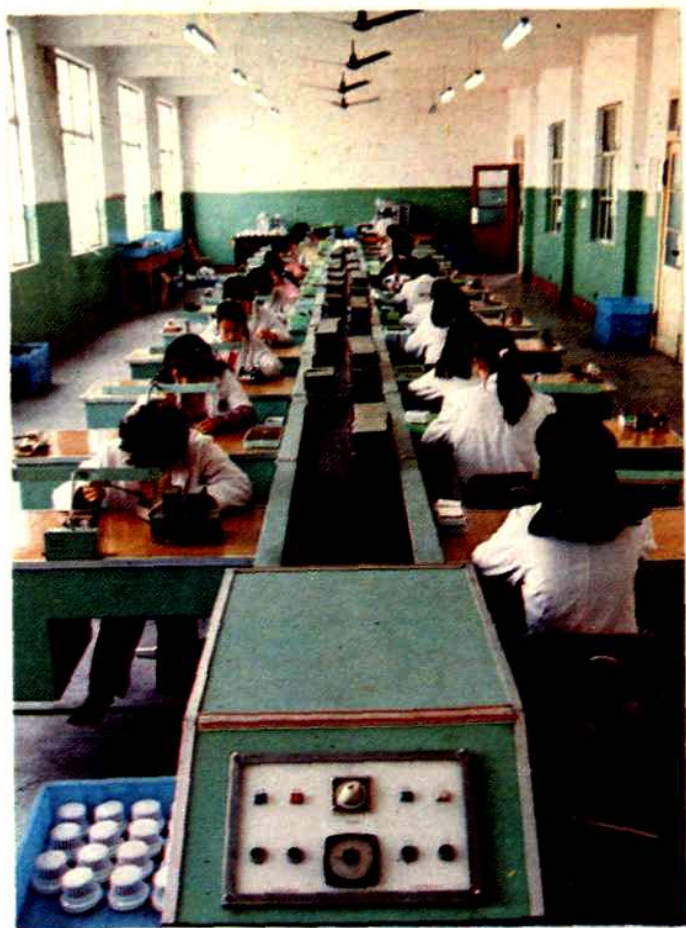

洛社实业总公司

明星企业太湖锅炉厂

村办无锡县特种风机厂

村办无锡县第二潜水泵厂

外宾参观村办工厂

获国家一、二等奖的雅西摩托车生产车间

填补国家空白的10吨水管组装锅炉

报警设备厂
生产车间