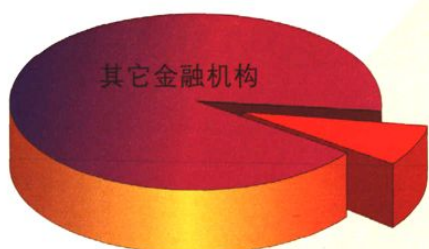

# 2006年末昆明市农村信用社 存贷款占全市金融机构比重

农村信用社10.34%

各项存款

农村信用社15.25%

储蓄存款

农村信用社8.40%

各项贷款

其它金融机构