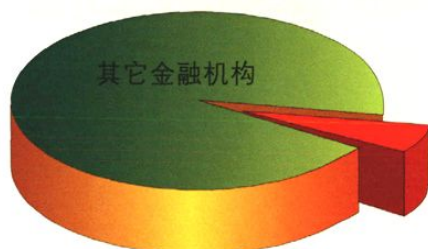

# 2006年末昆明市农村信用社 存贷款占全市金融机构比重

农村信用社10.34%

各项存款

农村信用社15.25%

储蓄存款

农村信用社8.40%

各项贷款

其它金融机构