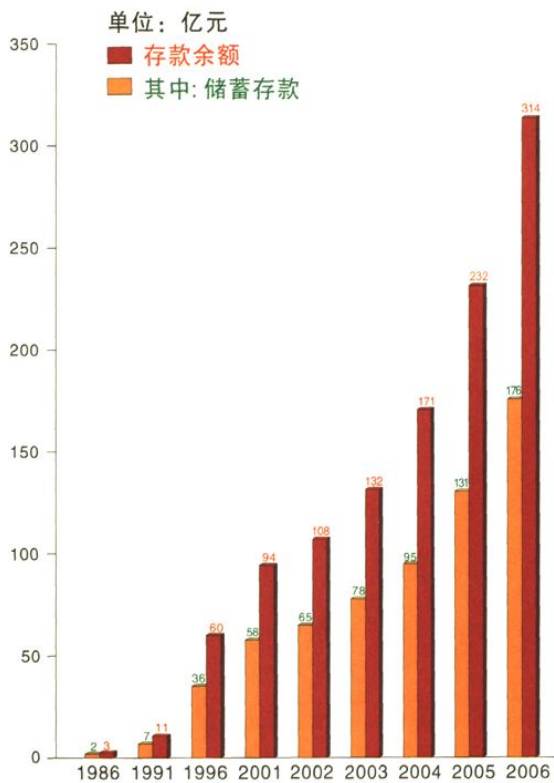

昆明市农村信用社存款变化情况

金碧（普通）卡