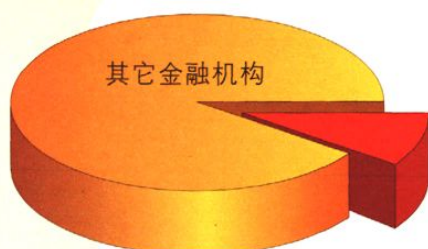

# 2006年末昆明市农村信用社 存贷款占全市金融机构比重

农村信用社10.34%

各项存款

农村信用社15.25%

储蓄存款

农村信用社8.40%

各项贷款

其它金融机构