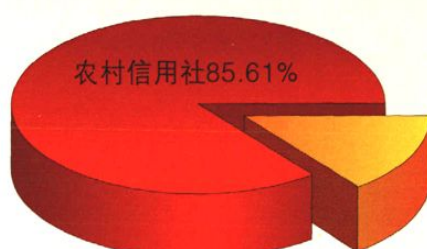

# 2006年末昆明市农村信用社 存贷款占全市金融机构比重

农村信用社10.34%

各项存款

农村信用社15.25%

储蓄存款

农村信用社8.40%

各项贷款

其它金融机构